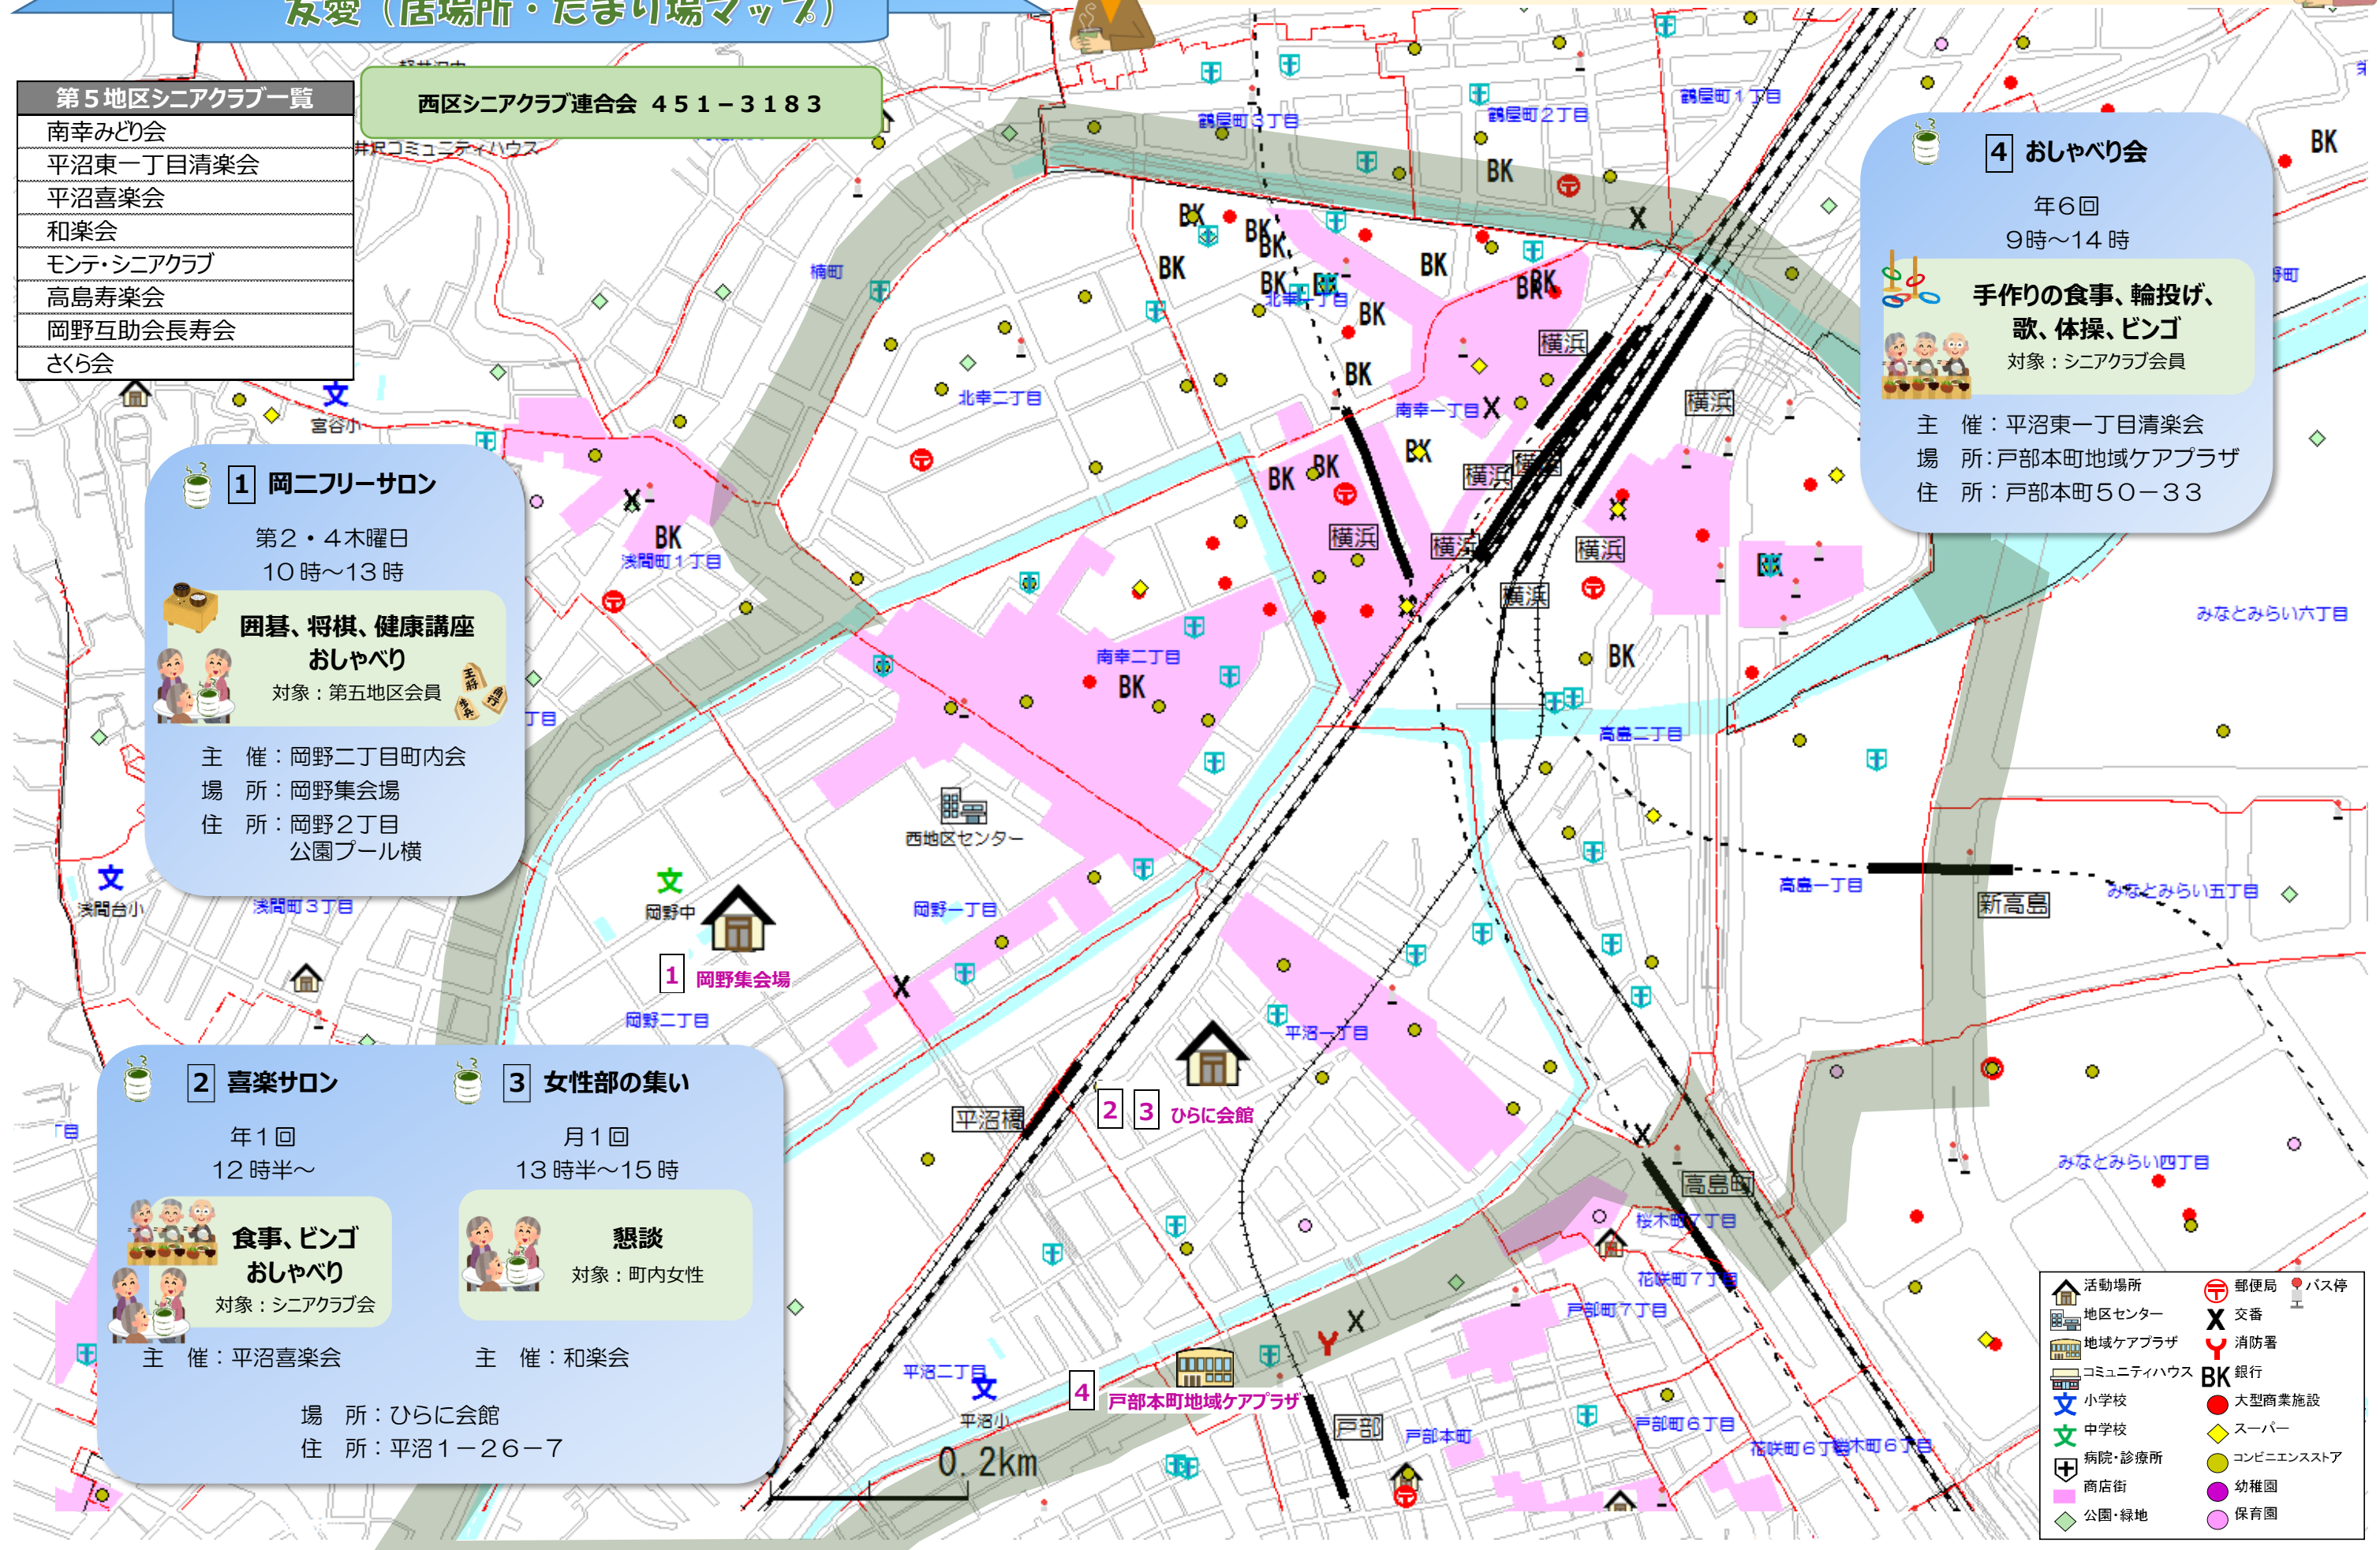

西区シニアクラブ連合会 451-3183

**1 岡ニフリーサロン**

第2・4木曜日  
10時～13時

**囲碁、将棋、健康講座  
おしゃべり**

対象：第五地区会員

主催：岡野二丁目町内会  
場所：岡野集会場  
住所：岡野2丁目  
公園プール横

**2 喜楽サロン**

年1回  
12時半～

**食事、ビンゴ  
おしゃべり**

対象：シニアクラブ会

主催：平沼喜楽会

場所：ひらに会館  
住所：平沼1-26-7

**3 女性部の集い**

月1回  
13時半～15時

**懇談**

対象：町内女性

主催：和楽会

**4 おしゃべり会**

年6回  
9時～14時

**手作りの食事、輪投げ、  
歌、体操、ビンゴ**

対象：シニアクラブ会員

主催：平沼東一丁目清楽会  
場所：戸部本町地域ケアプラザ  
住所：戸部本町50-33

- |           |        |            |
|-----------|--------|------------|
| 活動場所      | 郵便局    | バス停        |
| 地区センター    | 交番     | 消防署        |
| 地域ケアプラザ   | 銀行     | 大型商業施設     |
| コミュニティハウス | スーパー   | コンビニエンスストア |
| 小学校       | 幼稚園    | 保育園        |
| 中学校       | 病院・診療所 |            |
| 商店街       | 公園・緑地  |            |