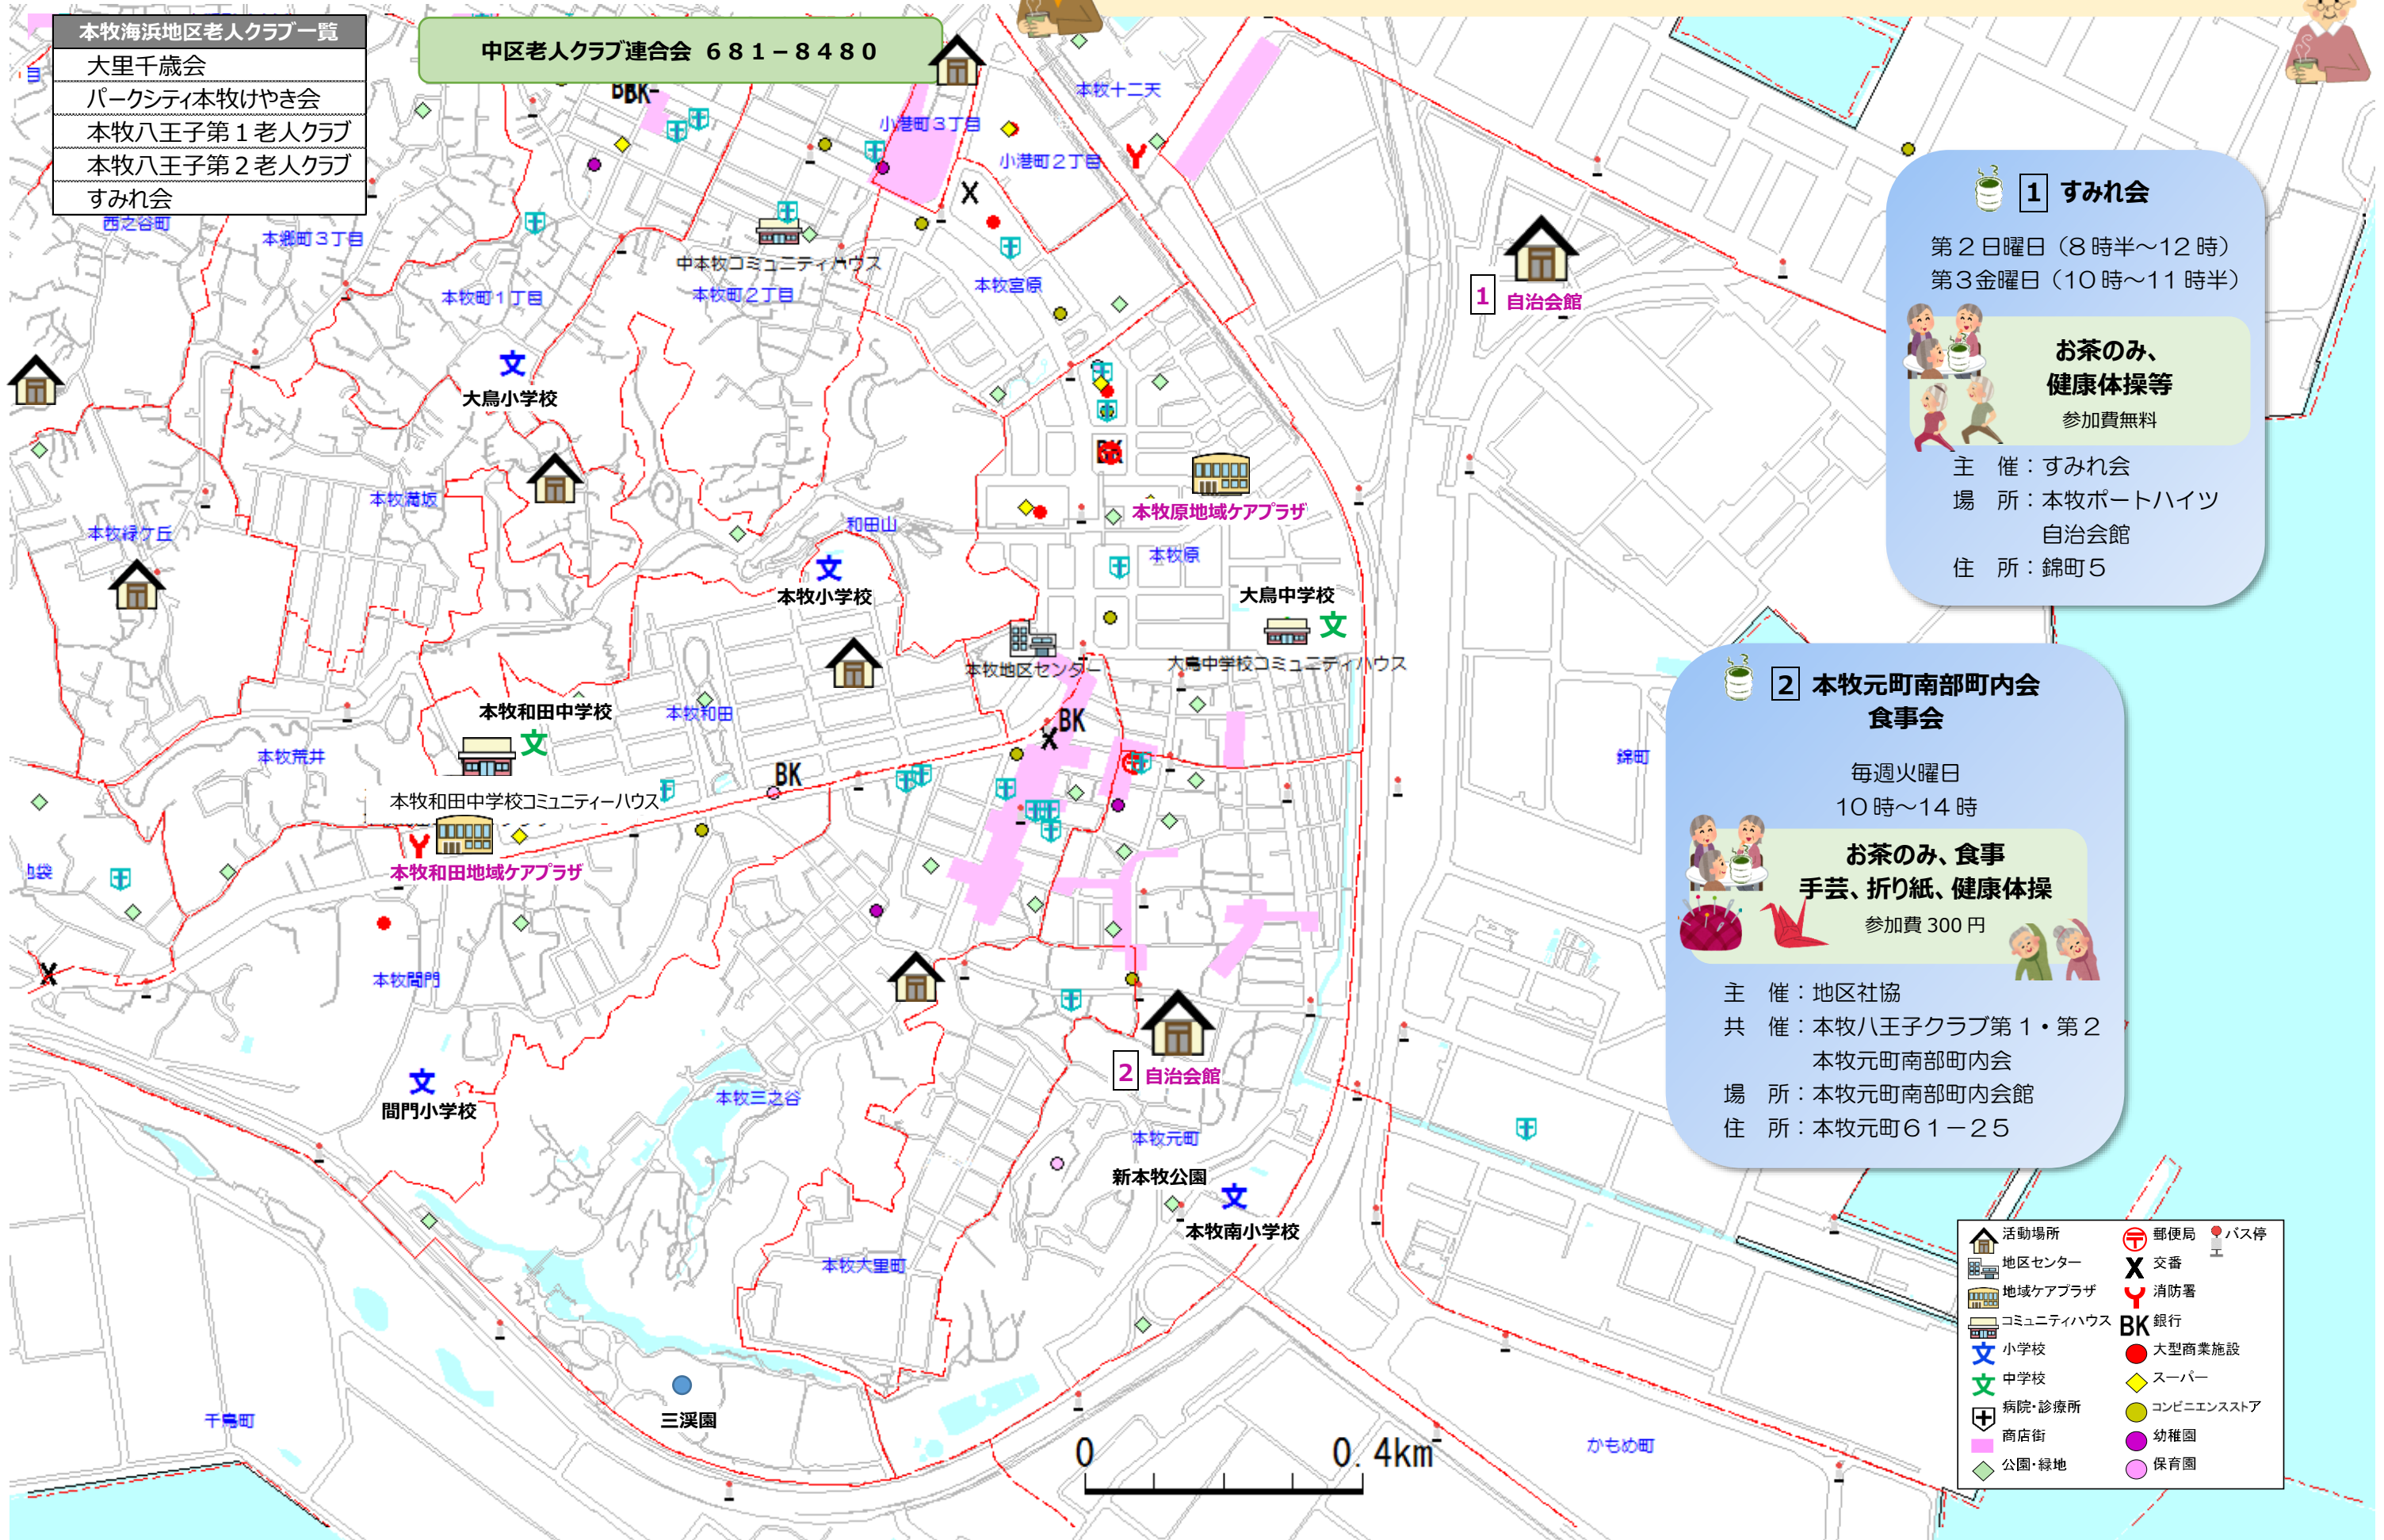

中区<本牧・海浜地区>

友愛（居場所・たまり場マップ）

本牧・海浜地区は、学校行事に卒業生が参加したり、地域のお祭りに子どもたちが参加するなど、世代間のつながりがある地区で、夜間の防犯パトロールや年末の防災運動にも取り組んでいます。地区の運動会が毎年盛大に行われおり、登下校時の通学路で自治会町内会、老人クラブが協力して、見守りパトロールを行っています。また、地域作業所やグループホーム等、障害のある人が活動・生活する場所が多く、ポレポまつりをはじめ、障害のある人との地域交流が活発に行われています。

本牧海浜地区老人クラブ一覧

- 大里千歳会
- パークシティ本牧けやき会
- 本牧八王子第1老人クラブ
- 本牧八王子第2老人クラブ
- すみれ会

中区老人クラブ連合会 681-8480

1 すみれ会

第2日曜日（8時半～12時）
第3金曜日（10時～11時半）

お茶のみ、
健康体操等
参加費無料

主催：すみれ会
場所：本牧ポートハイツ
自治会館
住所：錦町5

2 本牧元町南部町内会 食事会

毎週火曜日
10時～14時

お茶のみ、食事
手芸、折り紙、健康体操
参加費 300円

主催：地区社協
共催：本牧八王子クラブ第1・第2
本牧元町南部町内会
場所：本牧元町南部町内会館
住所：本牧元町61-25

- | | | |
|-----------|------------|------------|
| 活動場所 | 郵便局 | バス停 |
| 地区センター | 交番 | 消防署 |
| 地域ケアプラザ | 銀行 | 大型商業施設 |
| コミュニティハウス | スーパー | コンビニエンスストア |
| 小学校 | 大型商業施設 | 幼稚園 |
| 中学校 | スーパー | 保育園 |
| 病院・診療所 | コンビニエンスストア | |
| 商店街 | 幼稚園 | |
| 公園・緑地 | 保育園 | |