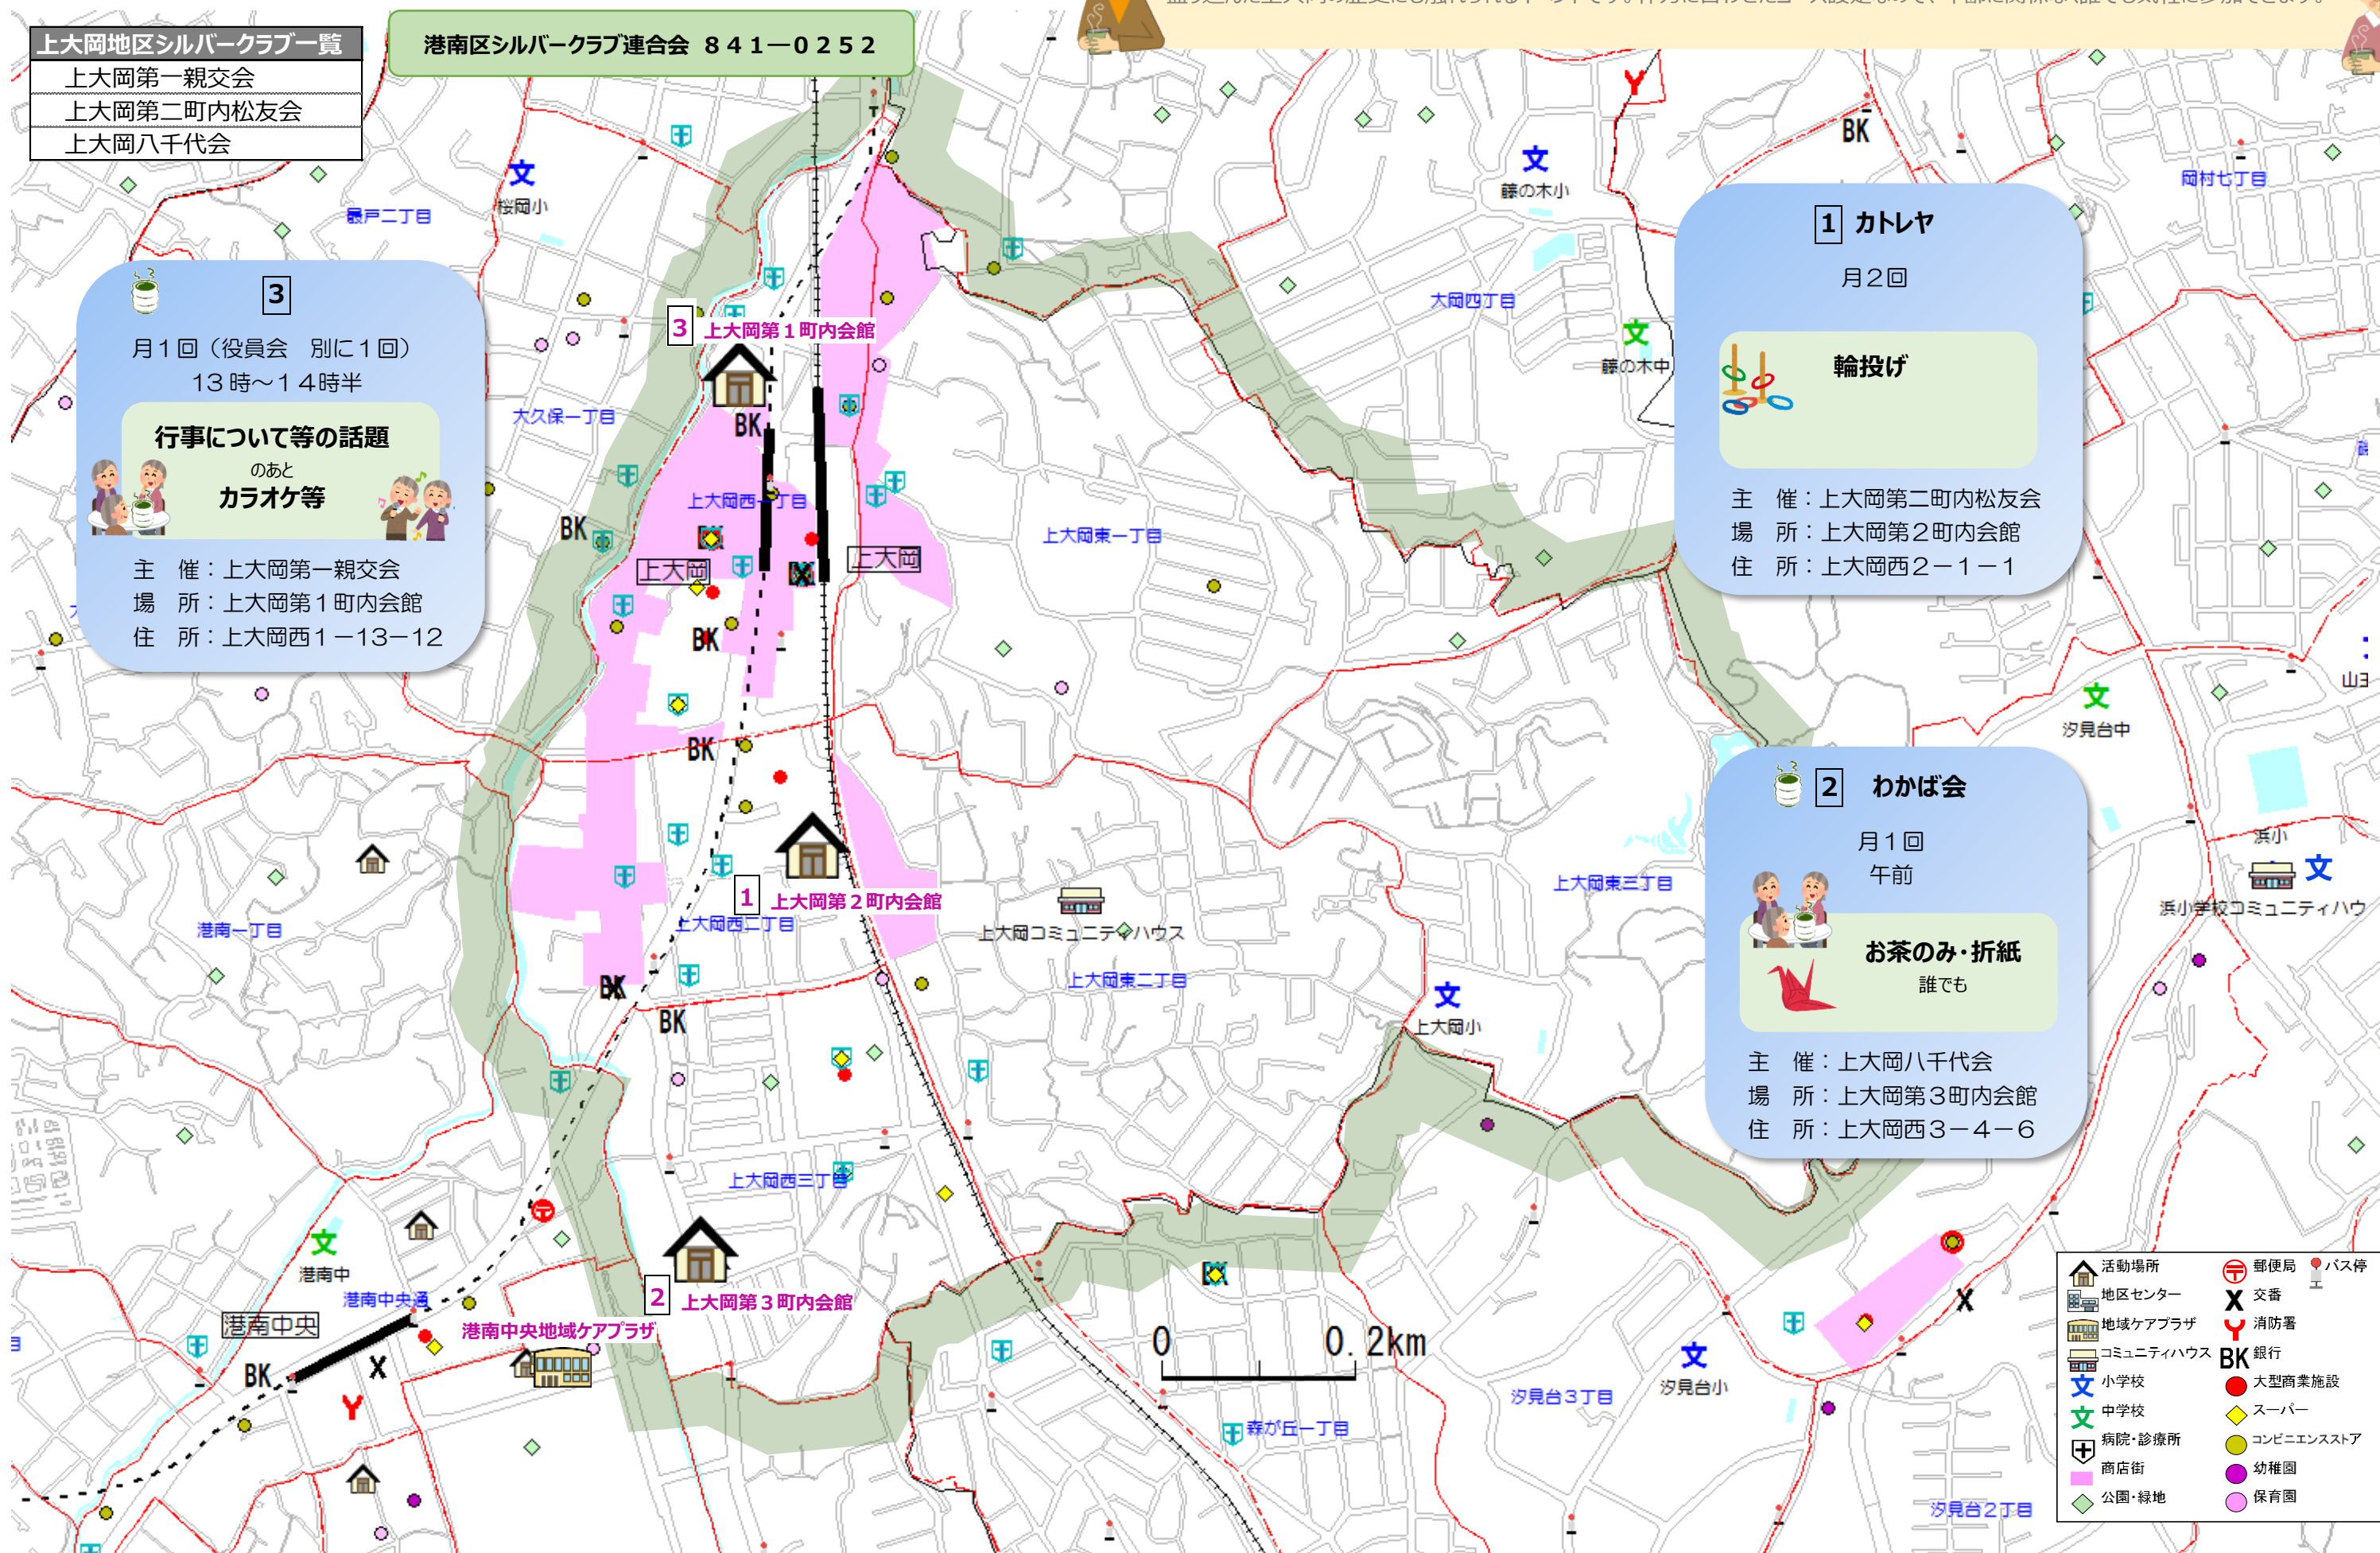

港南区<上大岡地区>

友愛（居場所・たまり場マップ）

上大岡駅周辺地域は、鉄道、バスなどの交通基盤の整備が早くから整い、市街地再開発事業により商業・業務・文化機能及び公共サービス機能の集積が進んでいます。横浜市の副都心としての広域的な拠点性と、地域生活の拠点性の両面を持つ、港南区の中心となっています。「神尾丘連合・社協まつり」では、毎年たくさんの方でにぎわい、「上大岡地区ウォークラリー」は、「防災」と「健康づくり」の要素を盛り込んだ上大岡の歴史にも触れられるイベントです。体力に合わせたコース設定なので、年齢に関係なく誰でも気軽に参加できます。

1 カトレヤ

月2回

輪投げ

主催：上大岡第二町内松友会
場所：上大岡第2町内会館
住所：上大岡西2-1-1

2 わかば会

月1回
午前

お茶のみ・折紙

誰でも

主催：上大岡八千代会
場所：上大岡第3町内会館
住所：上大岡西3-4-6

	活動場所		郵便局		バス停
	地区センター		交番		消防署
	地域ケアプラザ		BK 銀行		大型商業施設
	コミュニティハウス				コンビニエンスストア
	小学校				幼稚園
	中学校				保育園
	病院・診療所				
	商店街				
	公園・緑地				