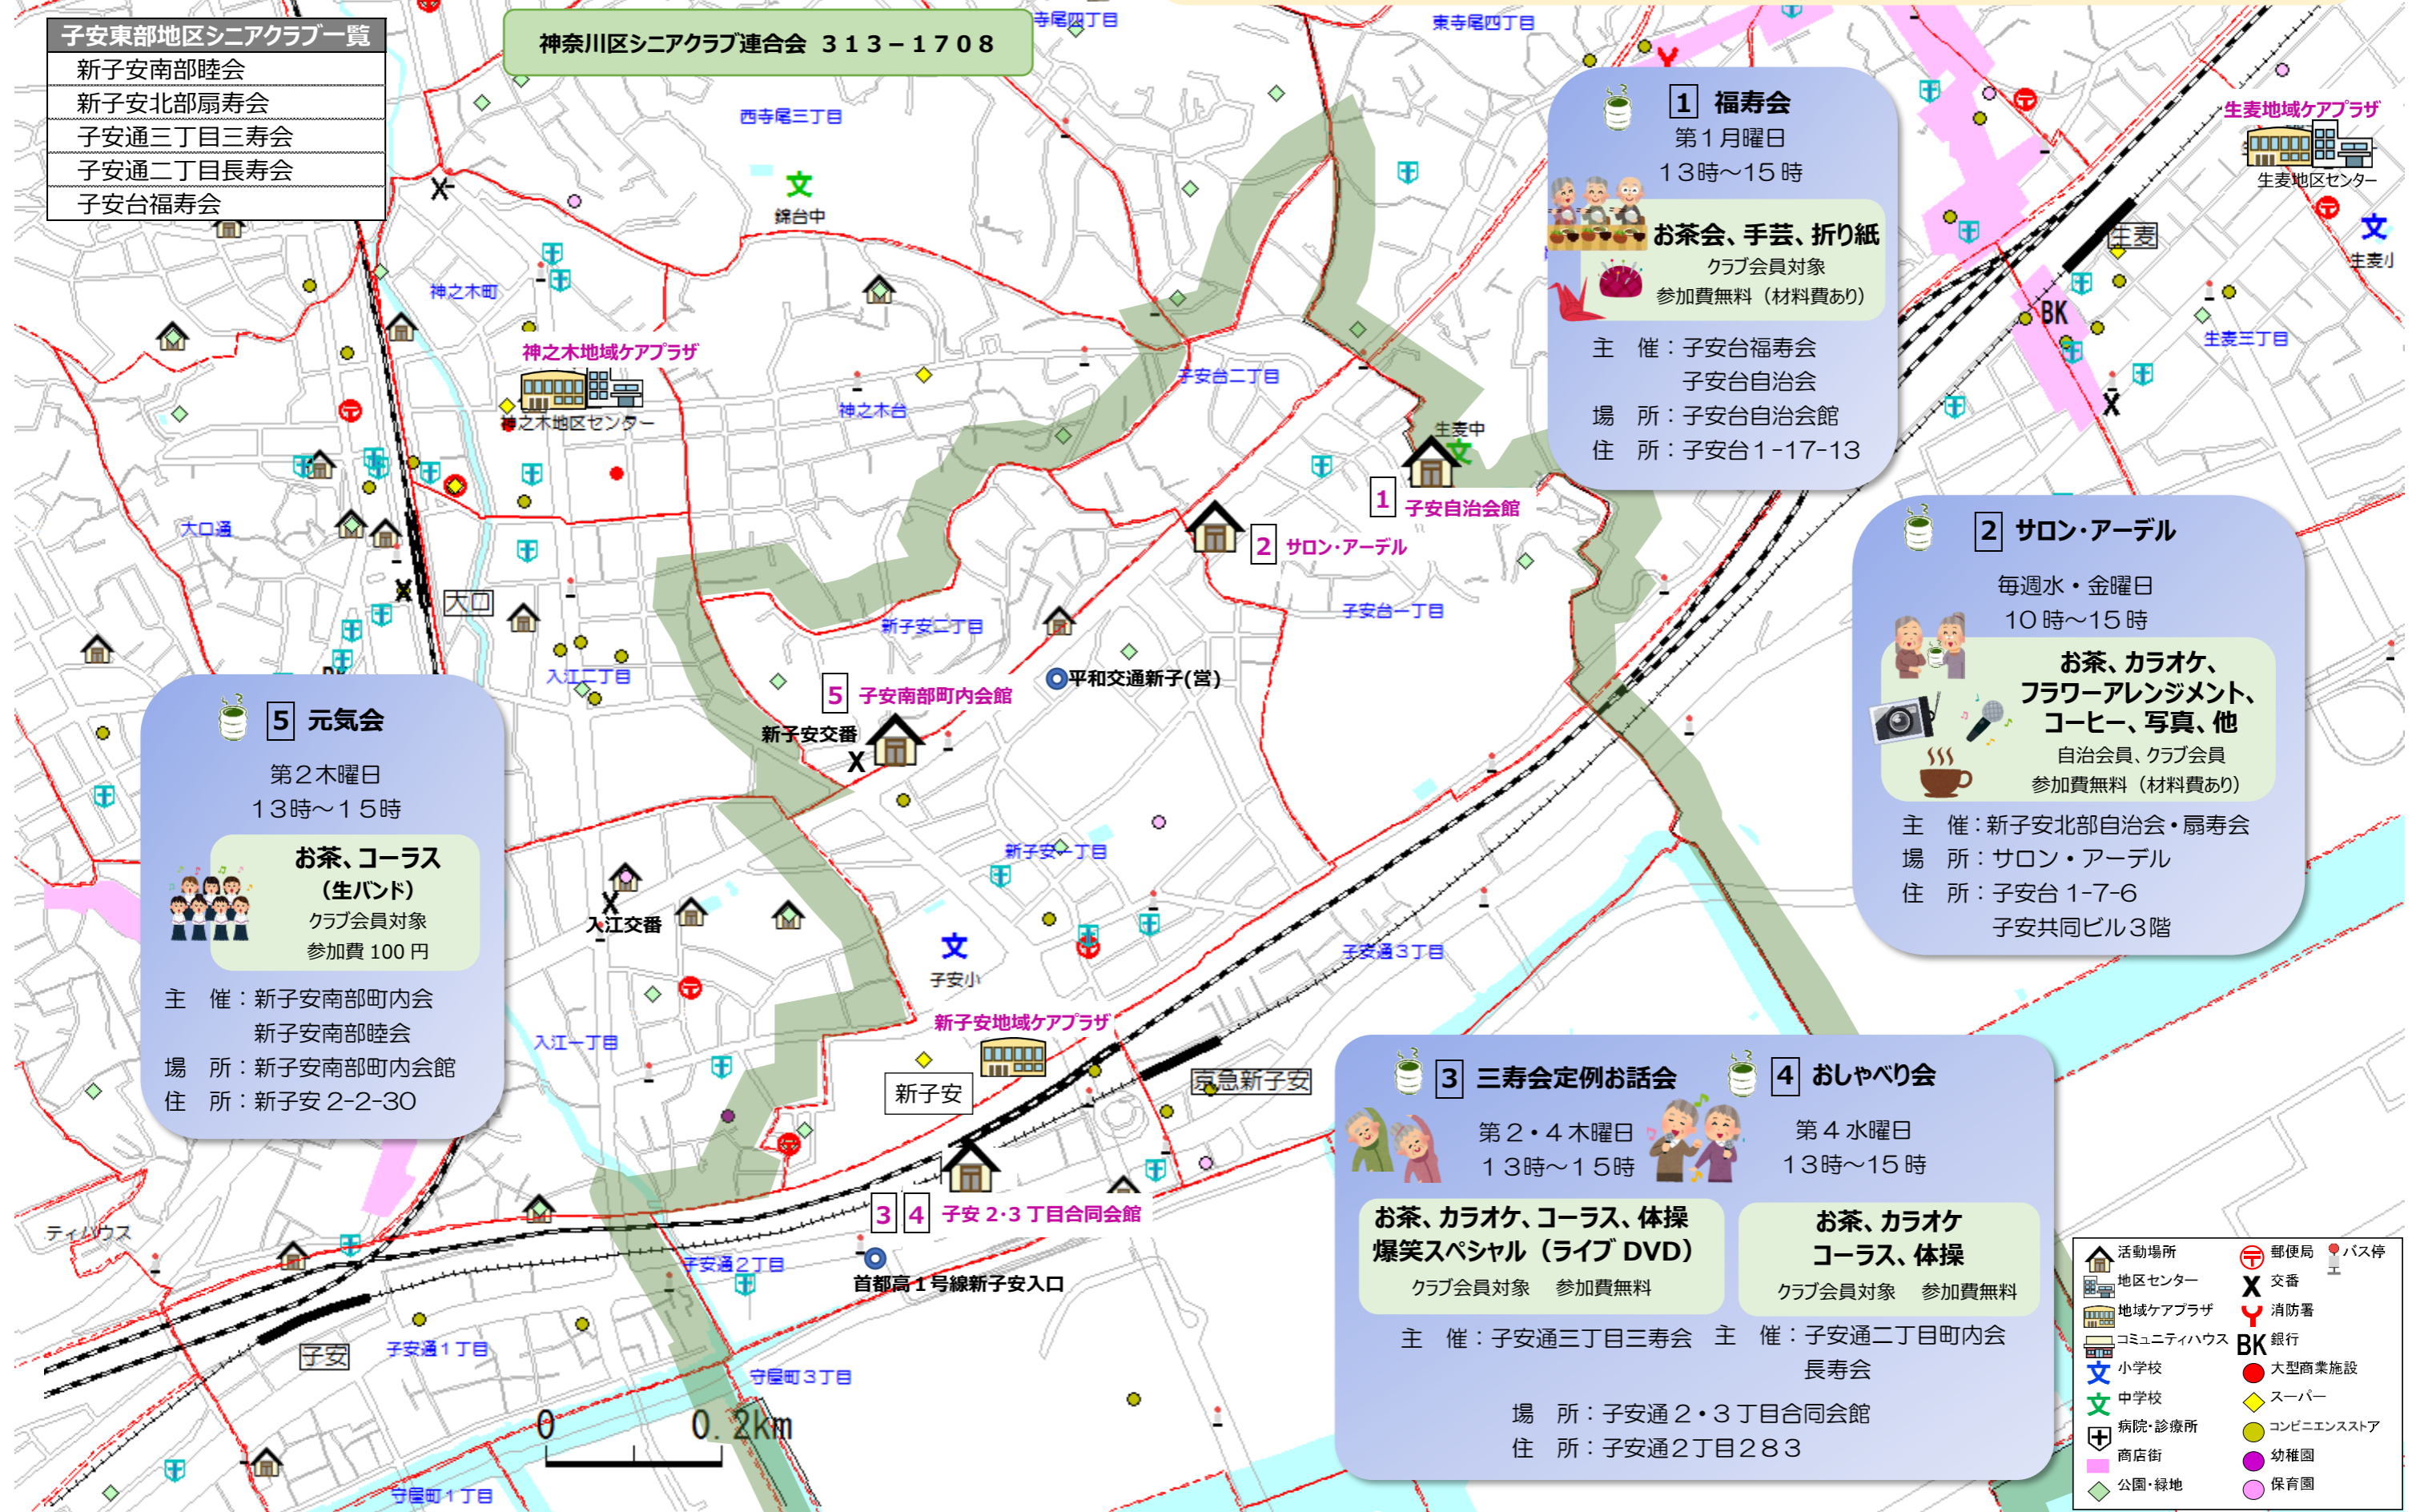

神奈川県 <子安東部地区> 友愛（居場所・たまり場マップ）

子安東部のまちは、新子安駅前には市街地再開発により商業施設や医療機関、事務所、共同住宅が整備され、施設内の地域ケアプラザは、福祉保健活動や地域交流の拠点として活用されています。

また、古くから市街化が進んだ子安通 1 丁目地 などでは木造住宅が密集しており、防災上の課題 となっています。エリア内には 4 つの学校（浦島小学校、子安小学校、浅野中学校、浅野高校）があり、浦島丘中学校がエリアに隣接しています。

3 三寿会定例会話会
第2・4木曜日
13時～15時

**お茶、カラオケ、コーラス、体操
爆笑スペシャル（ライブDVD）**
クラブ会員対象 参加費無料

主催：子安通三丁目三寿会
場所：子安通2・3丁目合同会館
住所：子安通2丁目283

4 おしゃべり会
第4水曜日
13時～15時

**お茶、カラオケ
コーラス、体操**
クラブ会員対象 参加費無料

主催：子安通二丁目町内会
長寿会
場所：子安通2・3丁目合同会館
住所：子安通2丁目283