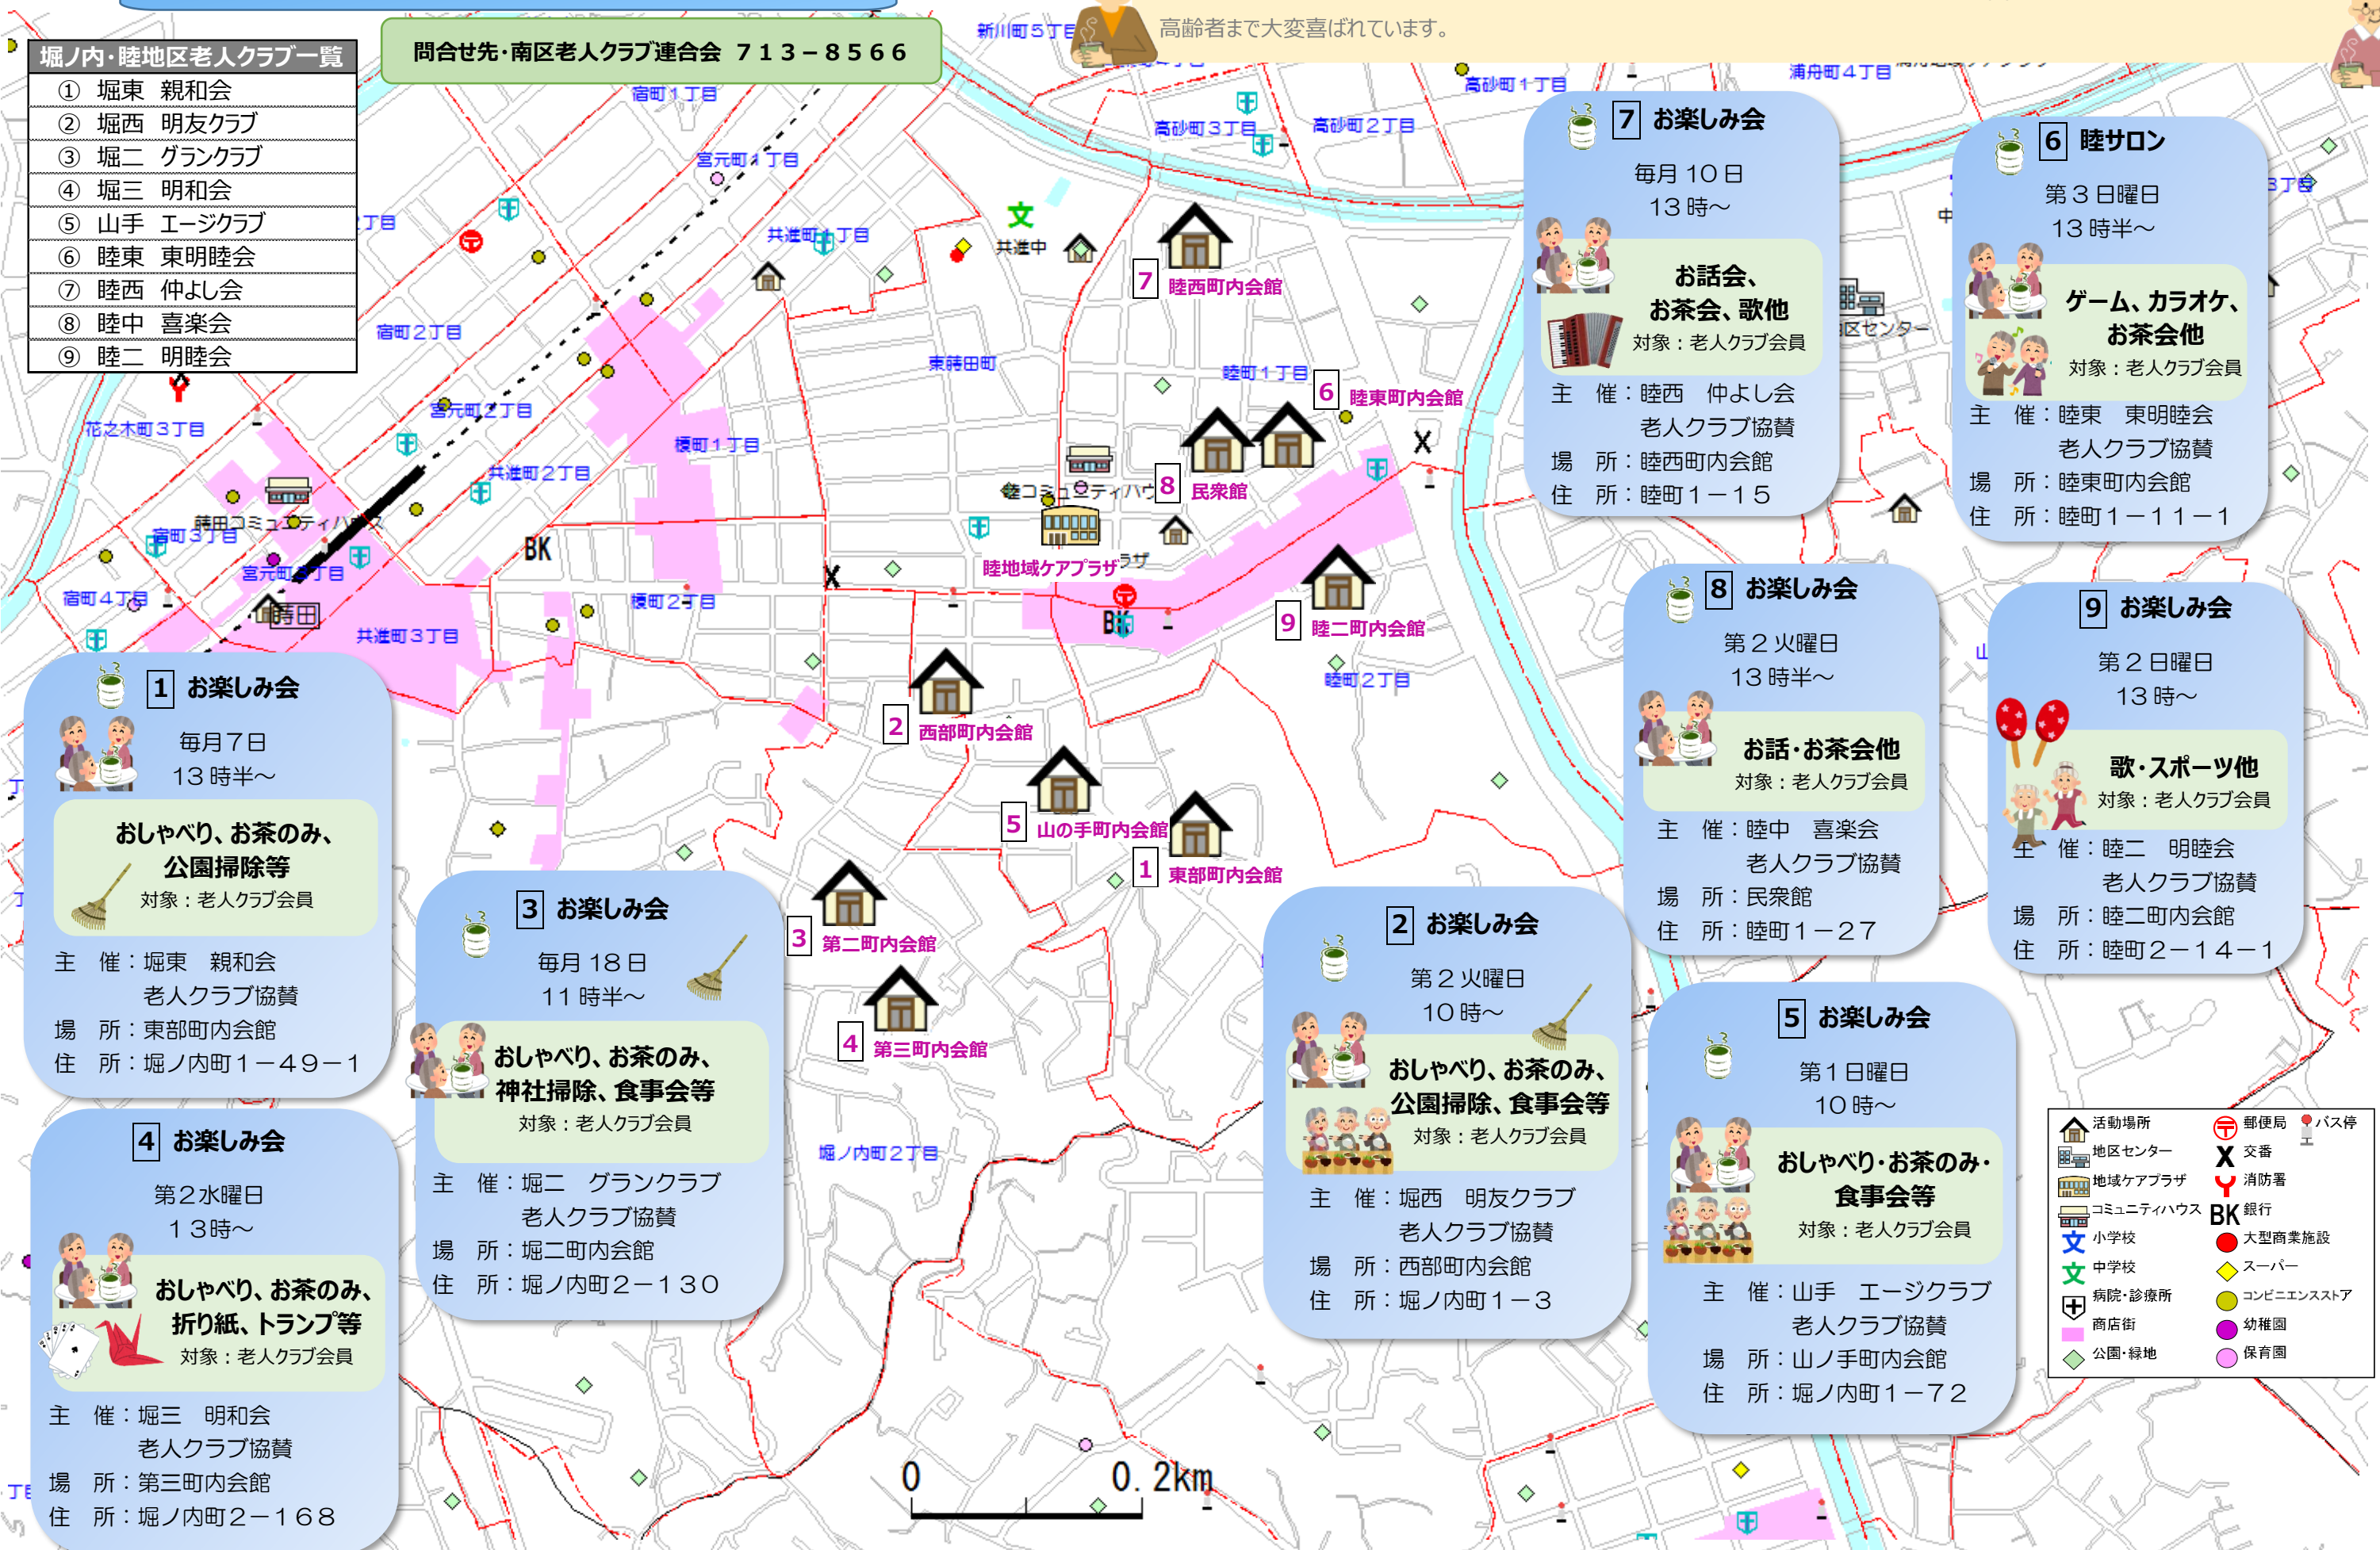

南区<堀ノ内・睦地区>

友愛（居場所・たまり場マップ）

堀ノ内・睦地区は、堀割川の西側地区で、南側に連なる丘陵部の一部は堀ノ内の丘となっています。地区の北側を高速道路が通り、東側には南北に幹線道路が通っています。街並みは戸建住宅が丘陵地の地形をいかし形成されています。堀睦地区内の行事としては、ケアプラザ・コミュニティハウス等地域内にある施設のお祭り・行事などに参加し、身近な場所での活動を進めています。又、会員同士の交流のため施設見学や旅行などを行い、地域との交流のため毎年8月第一土曜日には、睦町公園で流しソーメンを行い、地域の子供から高齢者まで大変喜ばれています。

- ### 堀ノ内・睦地区老人クラブ一覧
- ① 堀東 親和会
 - ② 堀西 明友クラブ
 - ③ 堀二 グランクラブ
 - ④ 堀三 明和会
 - ⑤ 山手 エーシクラブ
 - ⑥ 睦東 東明睦会
 - ⑦ 睦西 仲よし会
 - ⑧ 睦中 喜楽会
 - ⑨ 睦二 明睦会

問合せ先・南区老人クラブ連合会 713-8566

1 お楽しみ会

毎月7日
13時半～

おしゃべり、お茶のみ、公園掃除等
対象：老人クラブ会員

主催：堀東 親和会
老人クラブ協賛

場所：東部町内会館
住所：堀ノ内町1-49-1

3 お楽しみ会

毎月18日
11時半～

おしゃべり、お茶のみ、神社掃除、食事会等
対象：老人クラブ会員

主催：堀二 グランクラブ
老人クラブ協賛

場所：堀二町内会館
住所：堀ノ内町2-130

4 お楽しみ会

第2水曜日
13時～

おしゃべり、お茶のみ、折り紙、トランプ等
対象：老人クラブ会員

主催：堀三 明和会
老人クラブ協賛

場所：第三町内会館
住所：堀ノ内町2-168

2 お楽しみ会

第2火曜日
10時～

おしゃべり、お茶のみ、公園掃除、食事会等
対象：老人クラブ会員

主催：堀西 明友クラブ
老人クラブ協賛