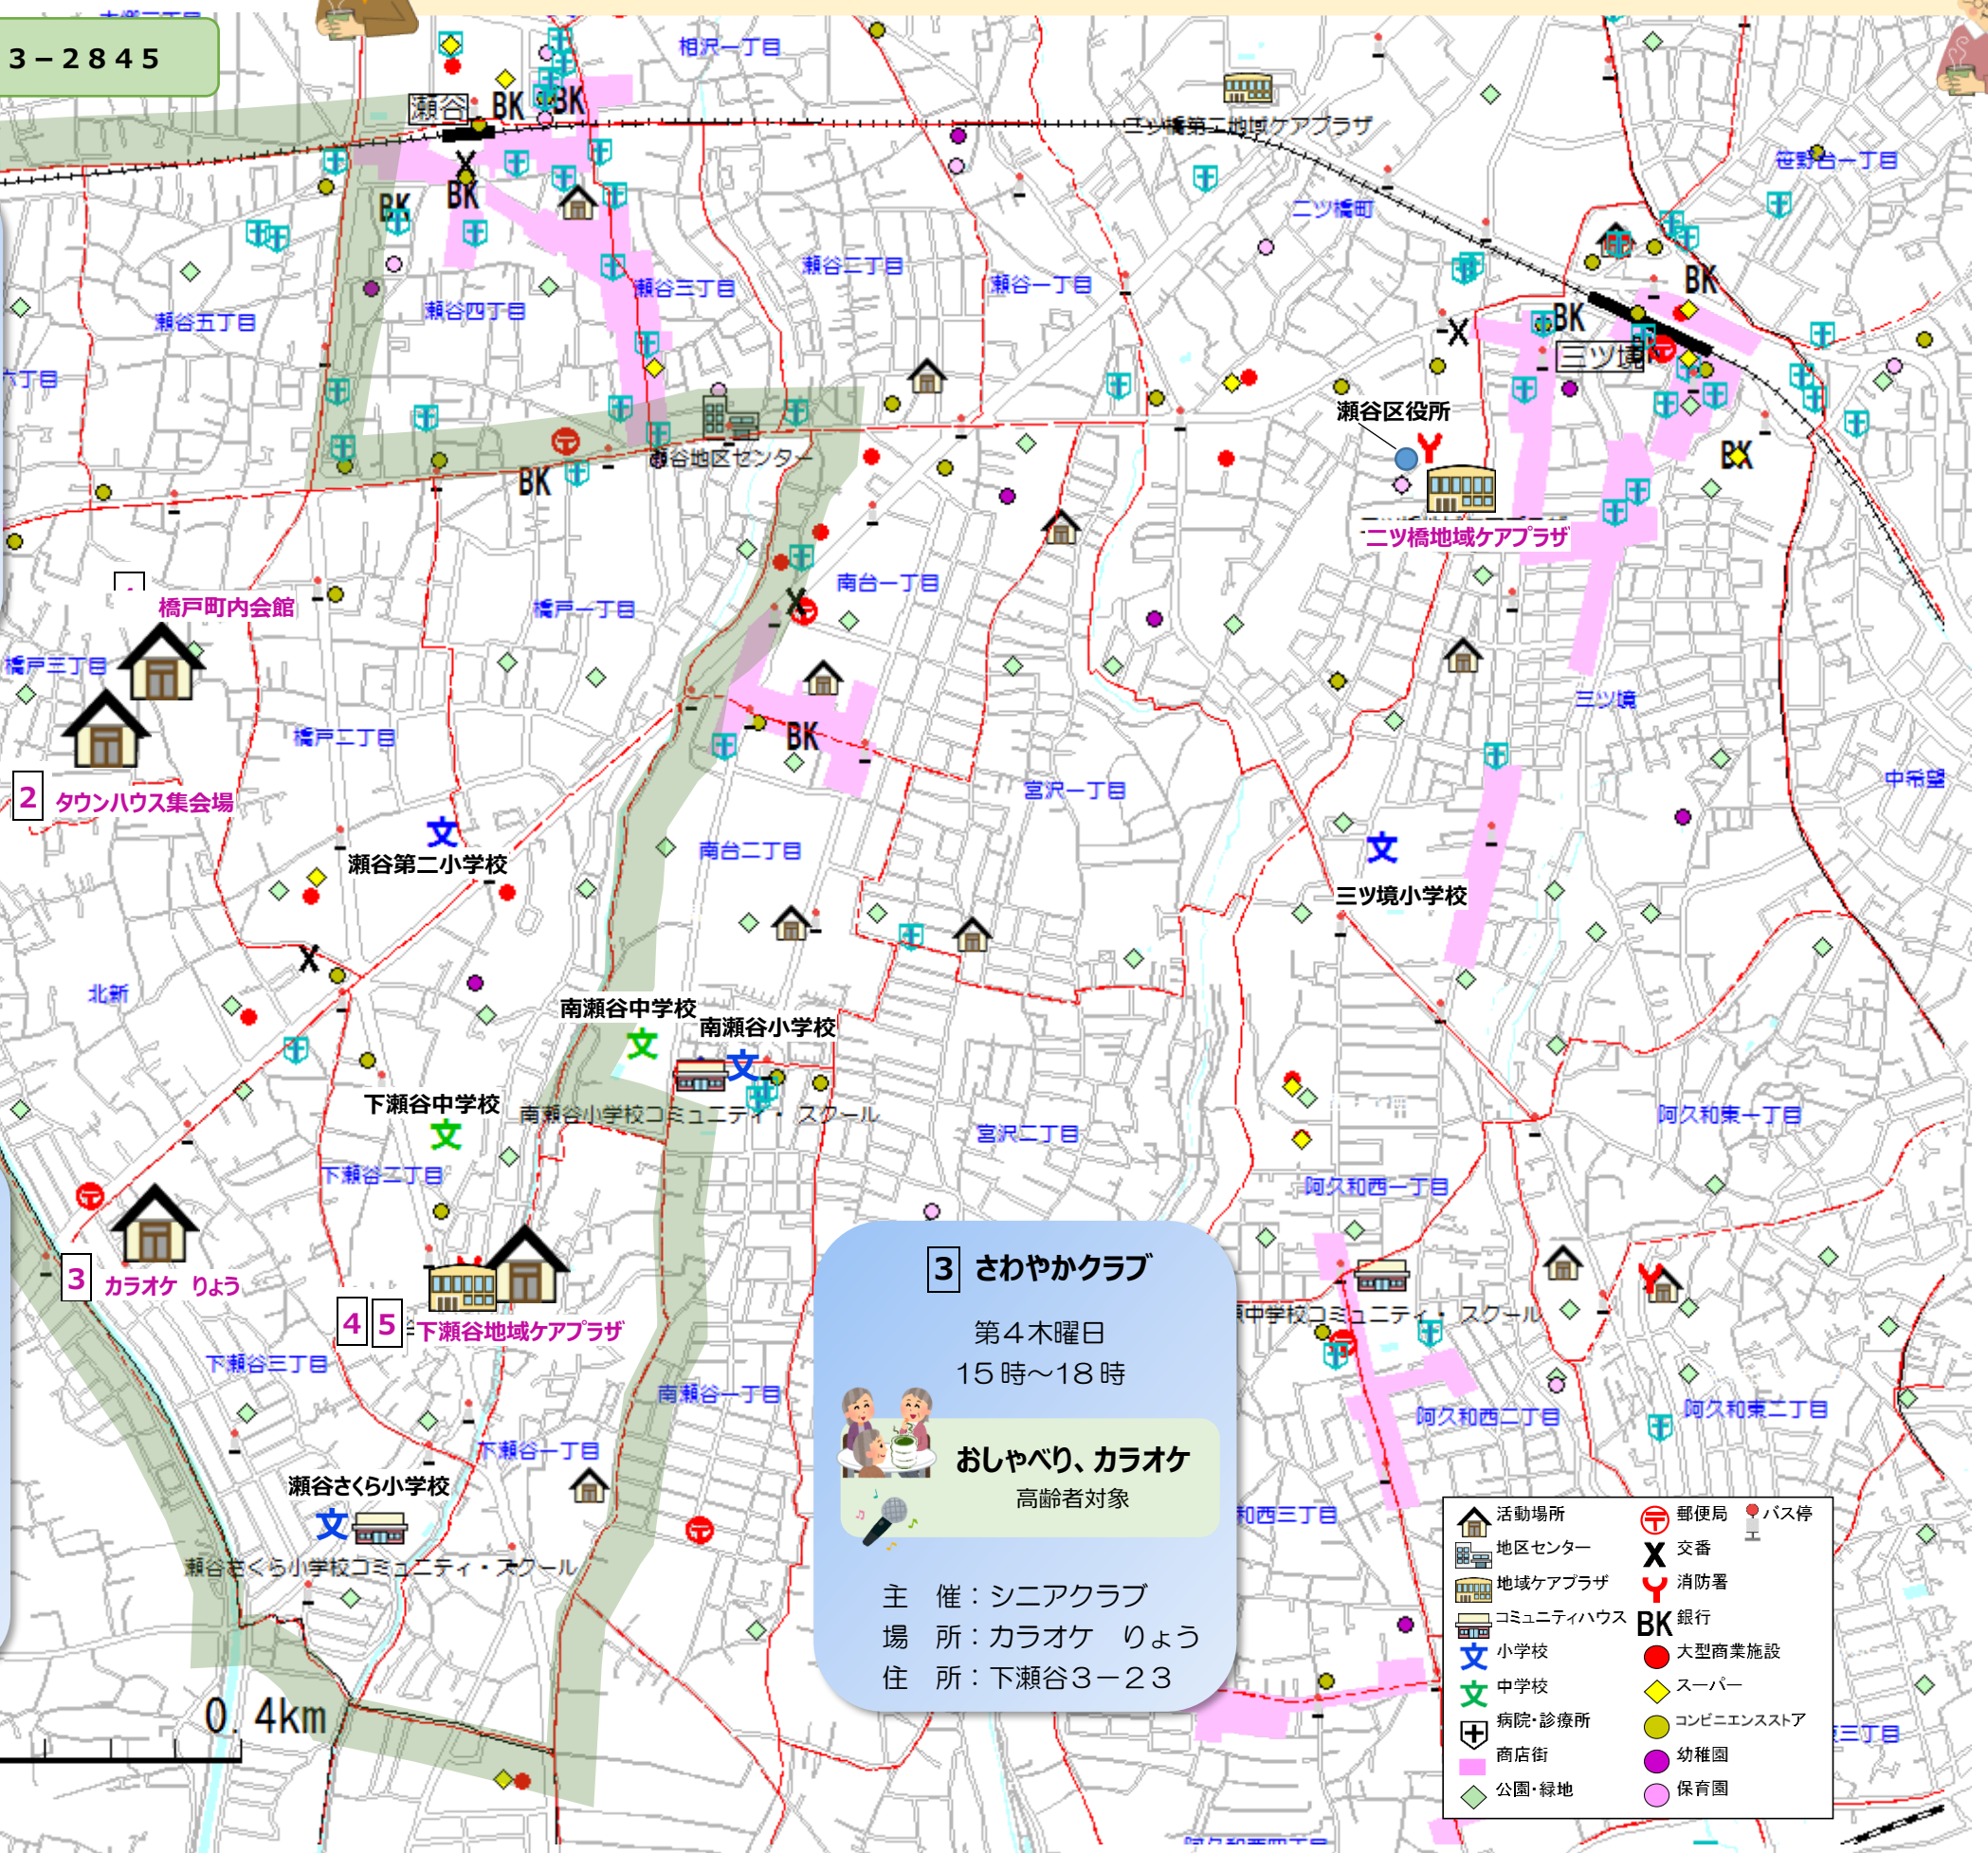

瀬谷区 <第二AB地区>

友愛（居場所・たまり場マップ）

第二A B地区は、瀬谷区の南西部に位置し、境川を挟んで大和市と隣接しています。12地区中、人口・世帯数が最も多く23の自治会があります。65歳以上の人口比率は、区平均とほぼ同じですが、地区内では、ばらつきがあります。地域の中で、さまざまな取組・イベントが活発に行われており、地域サロン主催者交流会の開催、地域サロン活動の支援などにも取り組んでいます。

2 サロスマイル
第4金曜日
10時～12時

サロン
高齢者対象

主催：民生、社協
場所：タウンハウス集会場
住所：橋戸3-35

4 下瀬谷親友会
第3木曜日
13時～15時

お茶のみ会
高齢者対象

主催：民生、自治会
場所：下瀬谷地域ケアプラザ
住所：下瀬谷2-44-6

5 うたごえ広場
第4木曜日
10時～15時半

カラオケ
高齢者対象

主催：シニアクラブ

3 さわやかクラブ
第4木曜日
15時～18時

おしゃべり、カラオケ
高齢者対象

主催：シニアクラブ
場所：カラオケ りょう
住所：下瀬谷3-23

- | | | | | | |
|--|-----------|--|-------|--|------------|
| | 活動場所 | | 郵便局 | | バス停 |
| | 地区センター | | 交番 | | 消防署 |
| | 地域ケアプラザ | | BK 銀行 | | 大型商業施設 |
| | コミュニティハウス | | スーパー | | コンビニエンスストア |
| | 小学校 | | 幼稚園 | | 保育園 |
| | 中学校 | | 公園・緑地 | | |
| | 病院・診療所 | | | | |
| | 商店街 | | | | |

0 0.4km