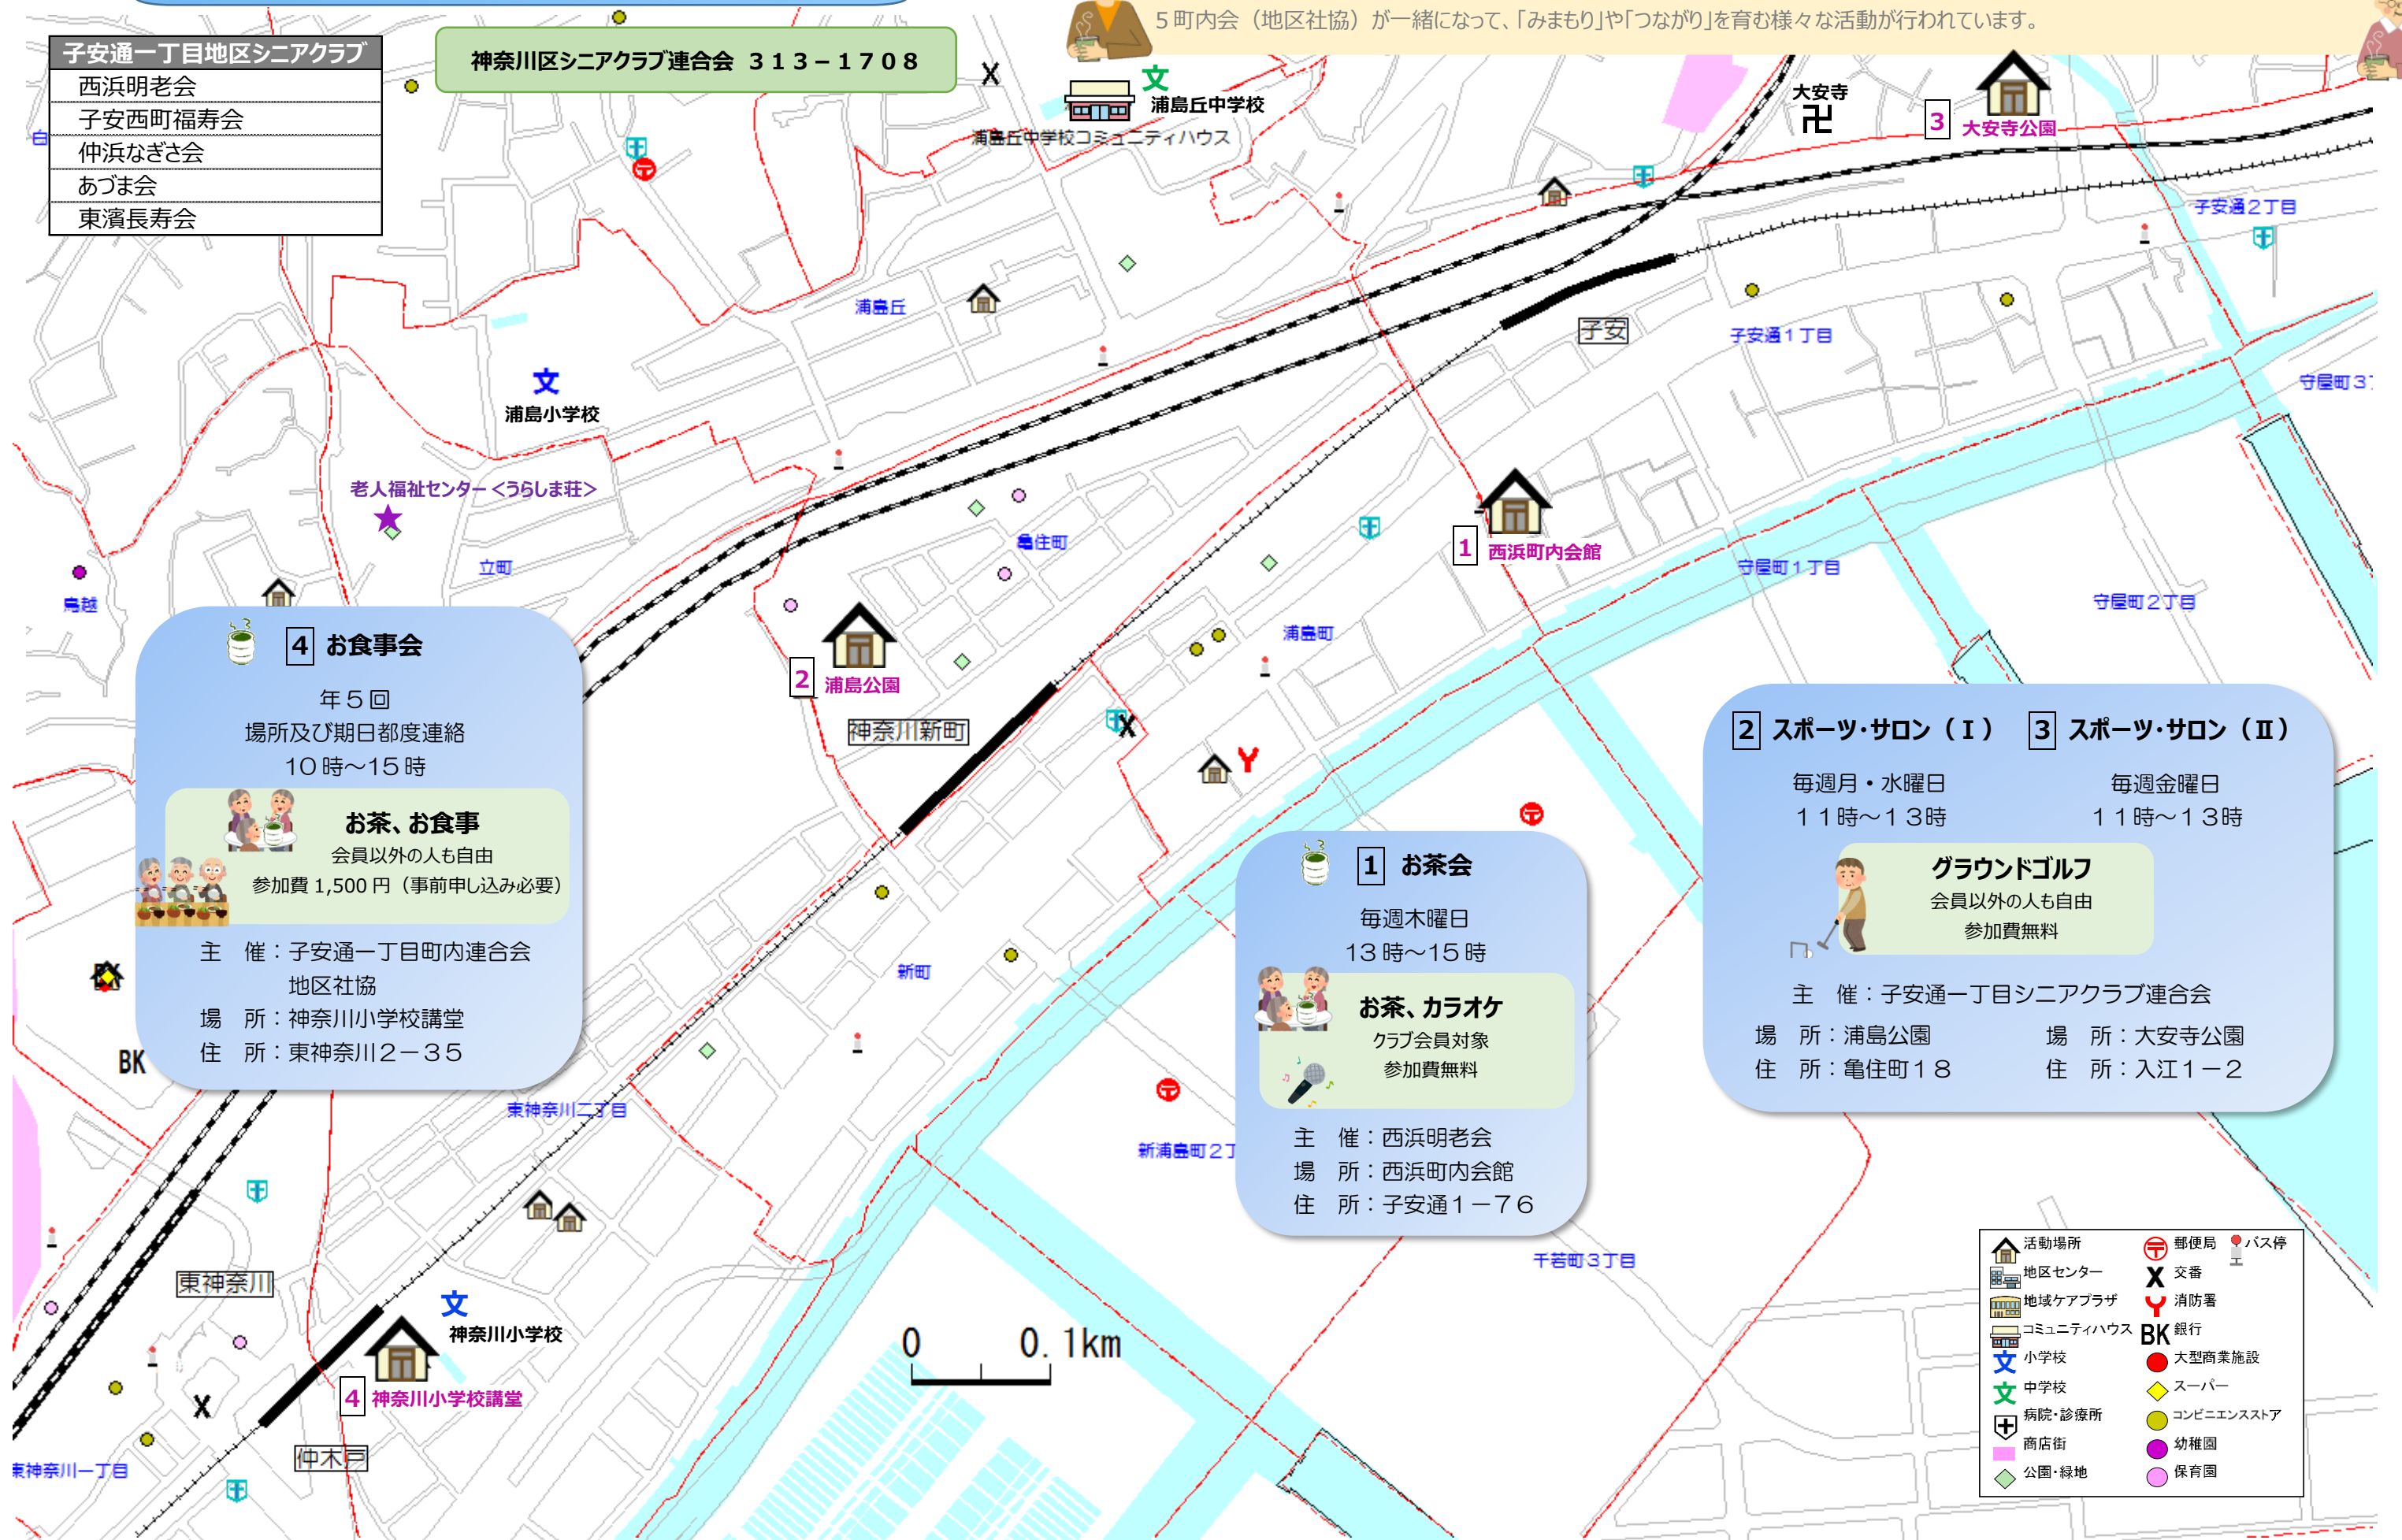

# 神奈川県 <子安通一丁目地区>

## 友愛（居場所・たまり場マップ）

子安通一丁目地区は、京急線の海側の地区で、地区内に子安駅があります。地区の東西に国道15号線が通っており、沿道に共同住宅もみられますが、国道の海側は戸建て住宅が密集しています。高齢化が進む一方で、国道沿いにワンルームマンションが建設されるなど、地区の住環境も変化してきています。

古くから地域のコミュニティの基盤がしっかりしていて、地域企業とも災害協定を結び、毎年合同で防災訓練に取り組んでいます。また、地区の5町内会（地区社協）が一緒になって、「みまもり」や「つながり」を育む様々な活動が行われています。

- 子安通一丁目地区シニアクラブ**
- 西浜明老会
  - 子安西町福寿会
  - 仲浜なぎさ会
  - あづま会
  - 東濱長寿会

神奈川県シニアクラブ連合会 313-1708

**4 お食事会**

年5回  
場所及び期日都度連絡  
10時～15時

**お茶、お食事**  
会員以外の人も自由  
参加費 1,500円（事前申し込み必要）

主催：子安通一丁目町内連合会  
地区社協  
場所：神奈川小学校講堂  
住所：東神奈川2-35

**1 お茶会**

毎週木曜日  
13時～15時

**お茶、カラオケ**  
クラブ会員対象  
参加費無料

主催：西浜明老会  
場所：西浜町内会館  
住所：子安通1-76

**2 スポーツ・サロン（Ⅰ）**   **3 スポーツ・サロン（Ⅱ）**

毎週月・水曜日                      毎週金曜日  
11時～13時                              11時～13時