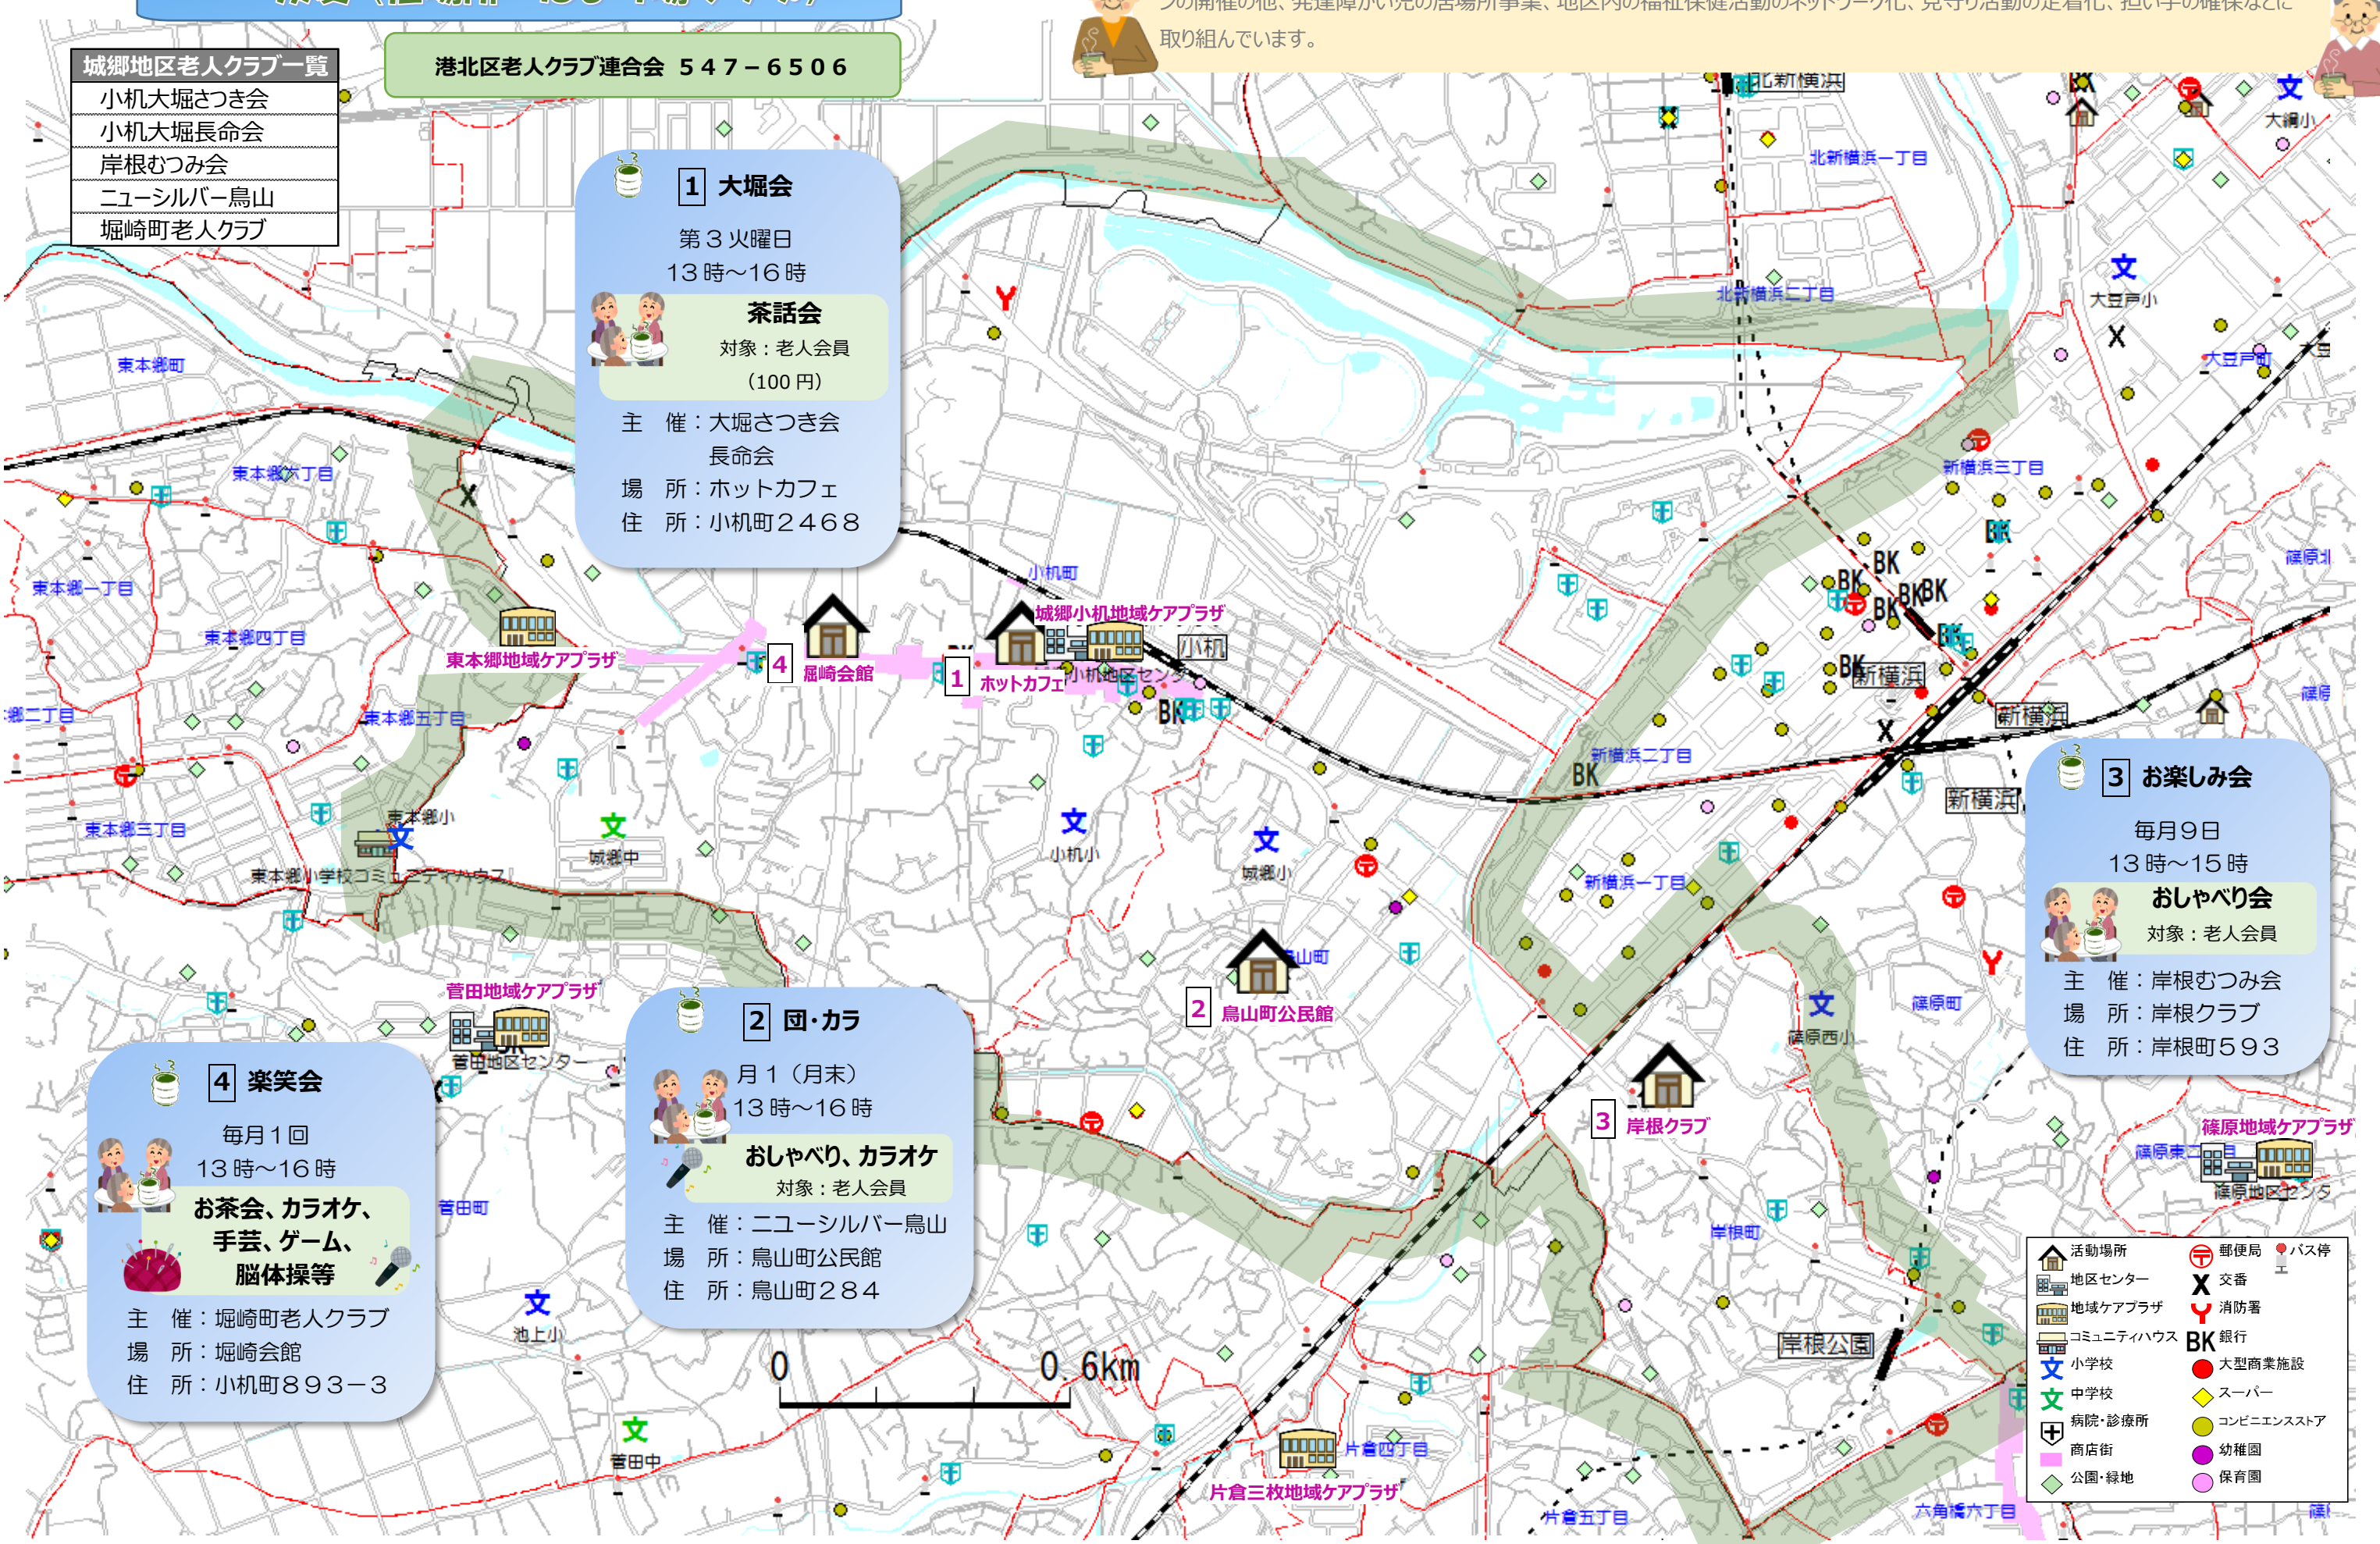

港北区<城郷地区>

友愛（居場所・たまり場マップ）

城郷地区は、新横浜の都心地区に隣接しており、地区内にJR 横浜線小机駅、市営地下鉄ブルーラインの岸根公園駅があります。地区の北側は鶴見川に接する平地で、新横浜公園や日産スタジアムがあり、農地も残っています。地区の南側は起伏のある丘で、樹林地が残る住宅市街地になっています。家事等支援ボランティア、みんなの居場所の活用や運営支援、高齢者サロンや精神保健サロンの開催の他、発達障がい児の居場所事業、地区内の福祉保健活動のネットワーク化、見守り活動の定着化、担い手の確保などに取り組んでいます。

2 団・カラ

月1（月末）
13時～16時

おしゃべり、カラオケ

対象：老人会員

主催：ニューシルバー鳥山
場所：鳥山町公民館
住所：鳥山町284

4 楽笑会

毎月1回
13時～16時

お茶会、カラオケ、 手芸、ゲーム、 脳体操等

主催：堀崎町老人クラブ
場所：堀崎会館
住所：小机町893-3

3 お楽しみ会

毎月9日
13時～15時

おしゃべり会

対象：老人会員

主催：岸根むつみ会
場所：岸根クラブ
住所：岸根町593

	活動場所		郵便局		バス停
	地区センター		X 交番		消防署
	地域ケアプラザ		銀行		BK 大型商業施設
	コミュニティハウス		スーパー		コンビニエンスストア
	小学校		幼稚園		保育園
	中学校		公園・緑地		
	病院・診療所				
	商店街				