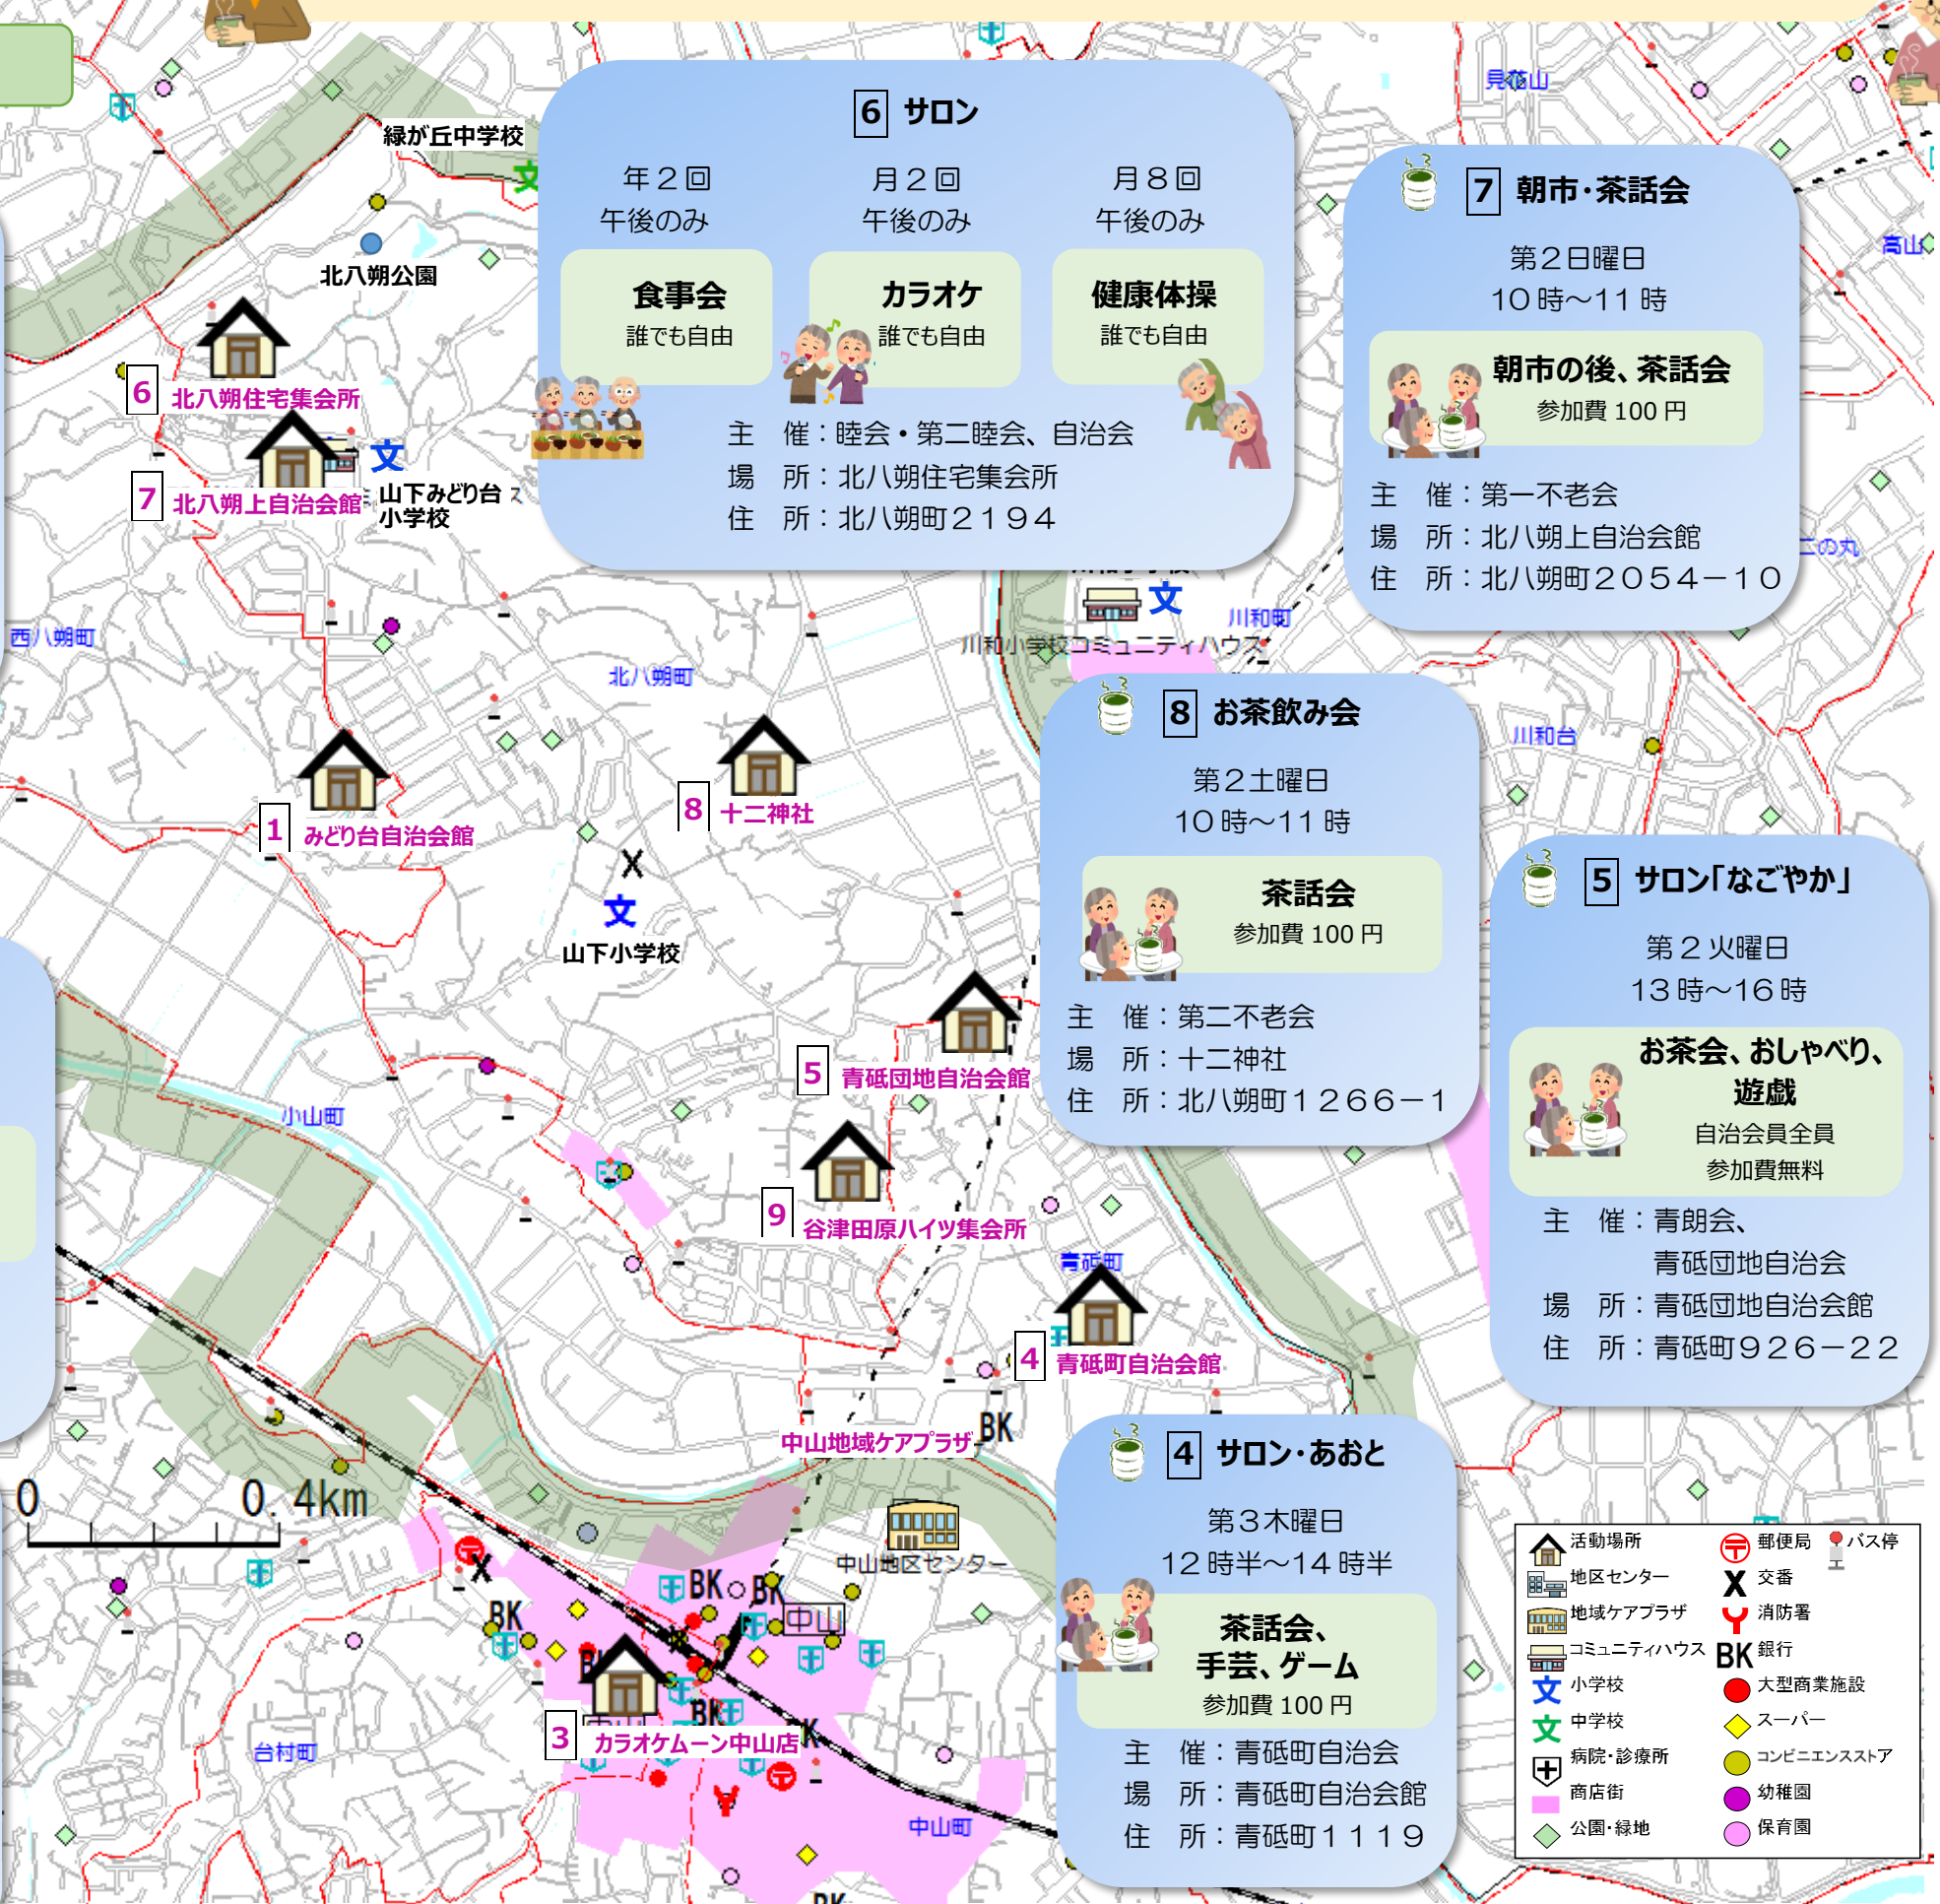

緑区<山下地区>

友愛（居場所・たまり場マップ）

山下地区は、緑区の北側に、恩田川と鶴見川に挟まれた形で東西に長く位置し、地区の北西側は青葉区、北側は都筑区に隣接しています。市街化調整区域が多い田園地帯で、丘陵地に市営住宅や戸建ての住宅が並んでいます。山下地域交流センターや山下みどり台小学校コミュニティハウスが活動の拠点となっています。また、特別養護老人ホームや介護老人保健施設などの福祉施設が多くあります。

山下地区老人クラブ一覧

第一不老会
第二不老会
青砥長寿会
小山町明朗会
青朗会
みどり台シニアクラブ
高砂会
ゆうゆう会
睦会
北八朔住宅第二睦会
ハイツシルバー和会

緑区老人クラブ連合会 933-1133

1 友愛サロン
月1回 午後のみ
お茶会、食事
誰でも自由 参加費 100円
主催：みどり台シニアクラブ 自治会
場所：みどり台自治会館
住所：西八朔町4-30

6 サロン
年2回 午後のみ
月2回 午後のみ
月8回 午後のみ
食事会 誰でも自由
カラオケ 誰でも自由
健康体操 誰でも自由
主催：睦会・第二睦会、自治会
場所：北八朔住宅集会所
住所：北八朔町2194

7 朝市・茶話会
第2日曜日 10時~11時
朝市の後、茶話会
参加費 100円
主催：第一不老会
場所：北八朔上自治会館
住所：北八朔町2054-10

8 お茶飲み会
第2土曜日 10時~11時
茶話会
参加費 100円
主催：第二不老会
場所：十二神社
住所：北八朔町1266-1

5 サロン「なごやか」
第2火曜日 13時~16時
お茶会、おしゃべり、遊戯
自治会員全員 参加費無料
主催：青朗会、青砥団地自治会
場所：青砥団地自治会館
住所：青砥町926-22

3 お話会
年3回 12時~17時
茶話会、カラオケ
老人クラブ会員のみ (カラオケは個人負担)
主催：高砂会、自治会
場所：カラオケムーン中山店
住所：西八朔町4-30

2 お茶飲み会
年3回 午前から午後
お茶会、おしゃべり
老人クラブ会員のみ 参加費 500円
主催：小山町明朗会
場所：小山町自治会館
住所：小山町602-9

9 友愛会
第2土曜日 13時~16時
輪投げ・お手玉・かるた・こまわし 室内用グラウンドゴルフ
自治会員全員 参加費無料
主催：ハイツシルバー和会
場所：谷津田原ハイツ集会所
住所：北八朔町1461-8

4 サロン・あおと
第3木曜日 12時半~14時半
茶話会、手芸、ゲーム
参加費 100円
主催：青砥町自治会
場所：青砥町自治会館
住所：青砥町1119

活動場所	郵便局	バス停
地区センター	交番	消防署
地域ケアプラザ	コミュニティハウス	BK 銀行
小学校	大型商業施設	スーパー
中学校	コンビニエンスストア	幼稚園
病院・診療所	公園・緑地	保育園
商店街