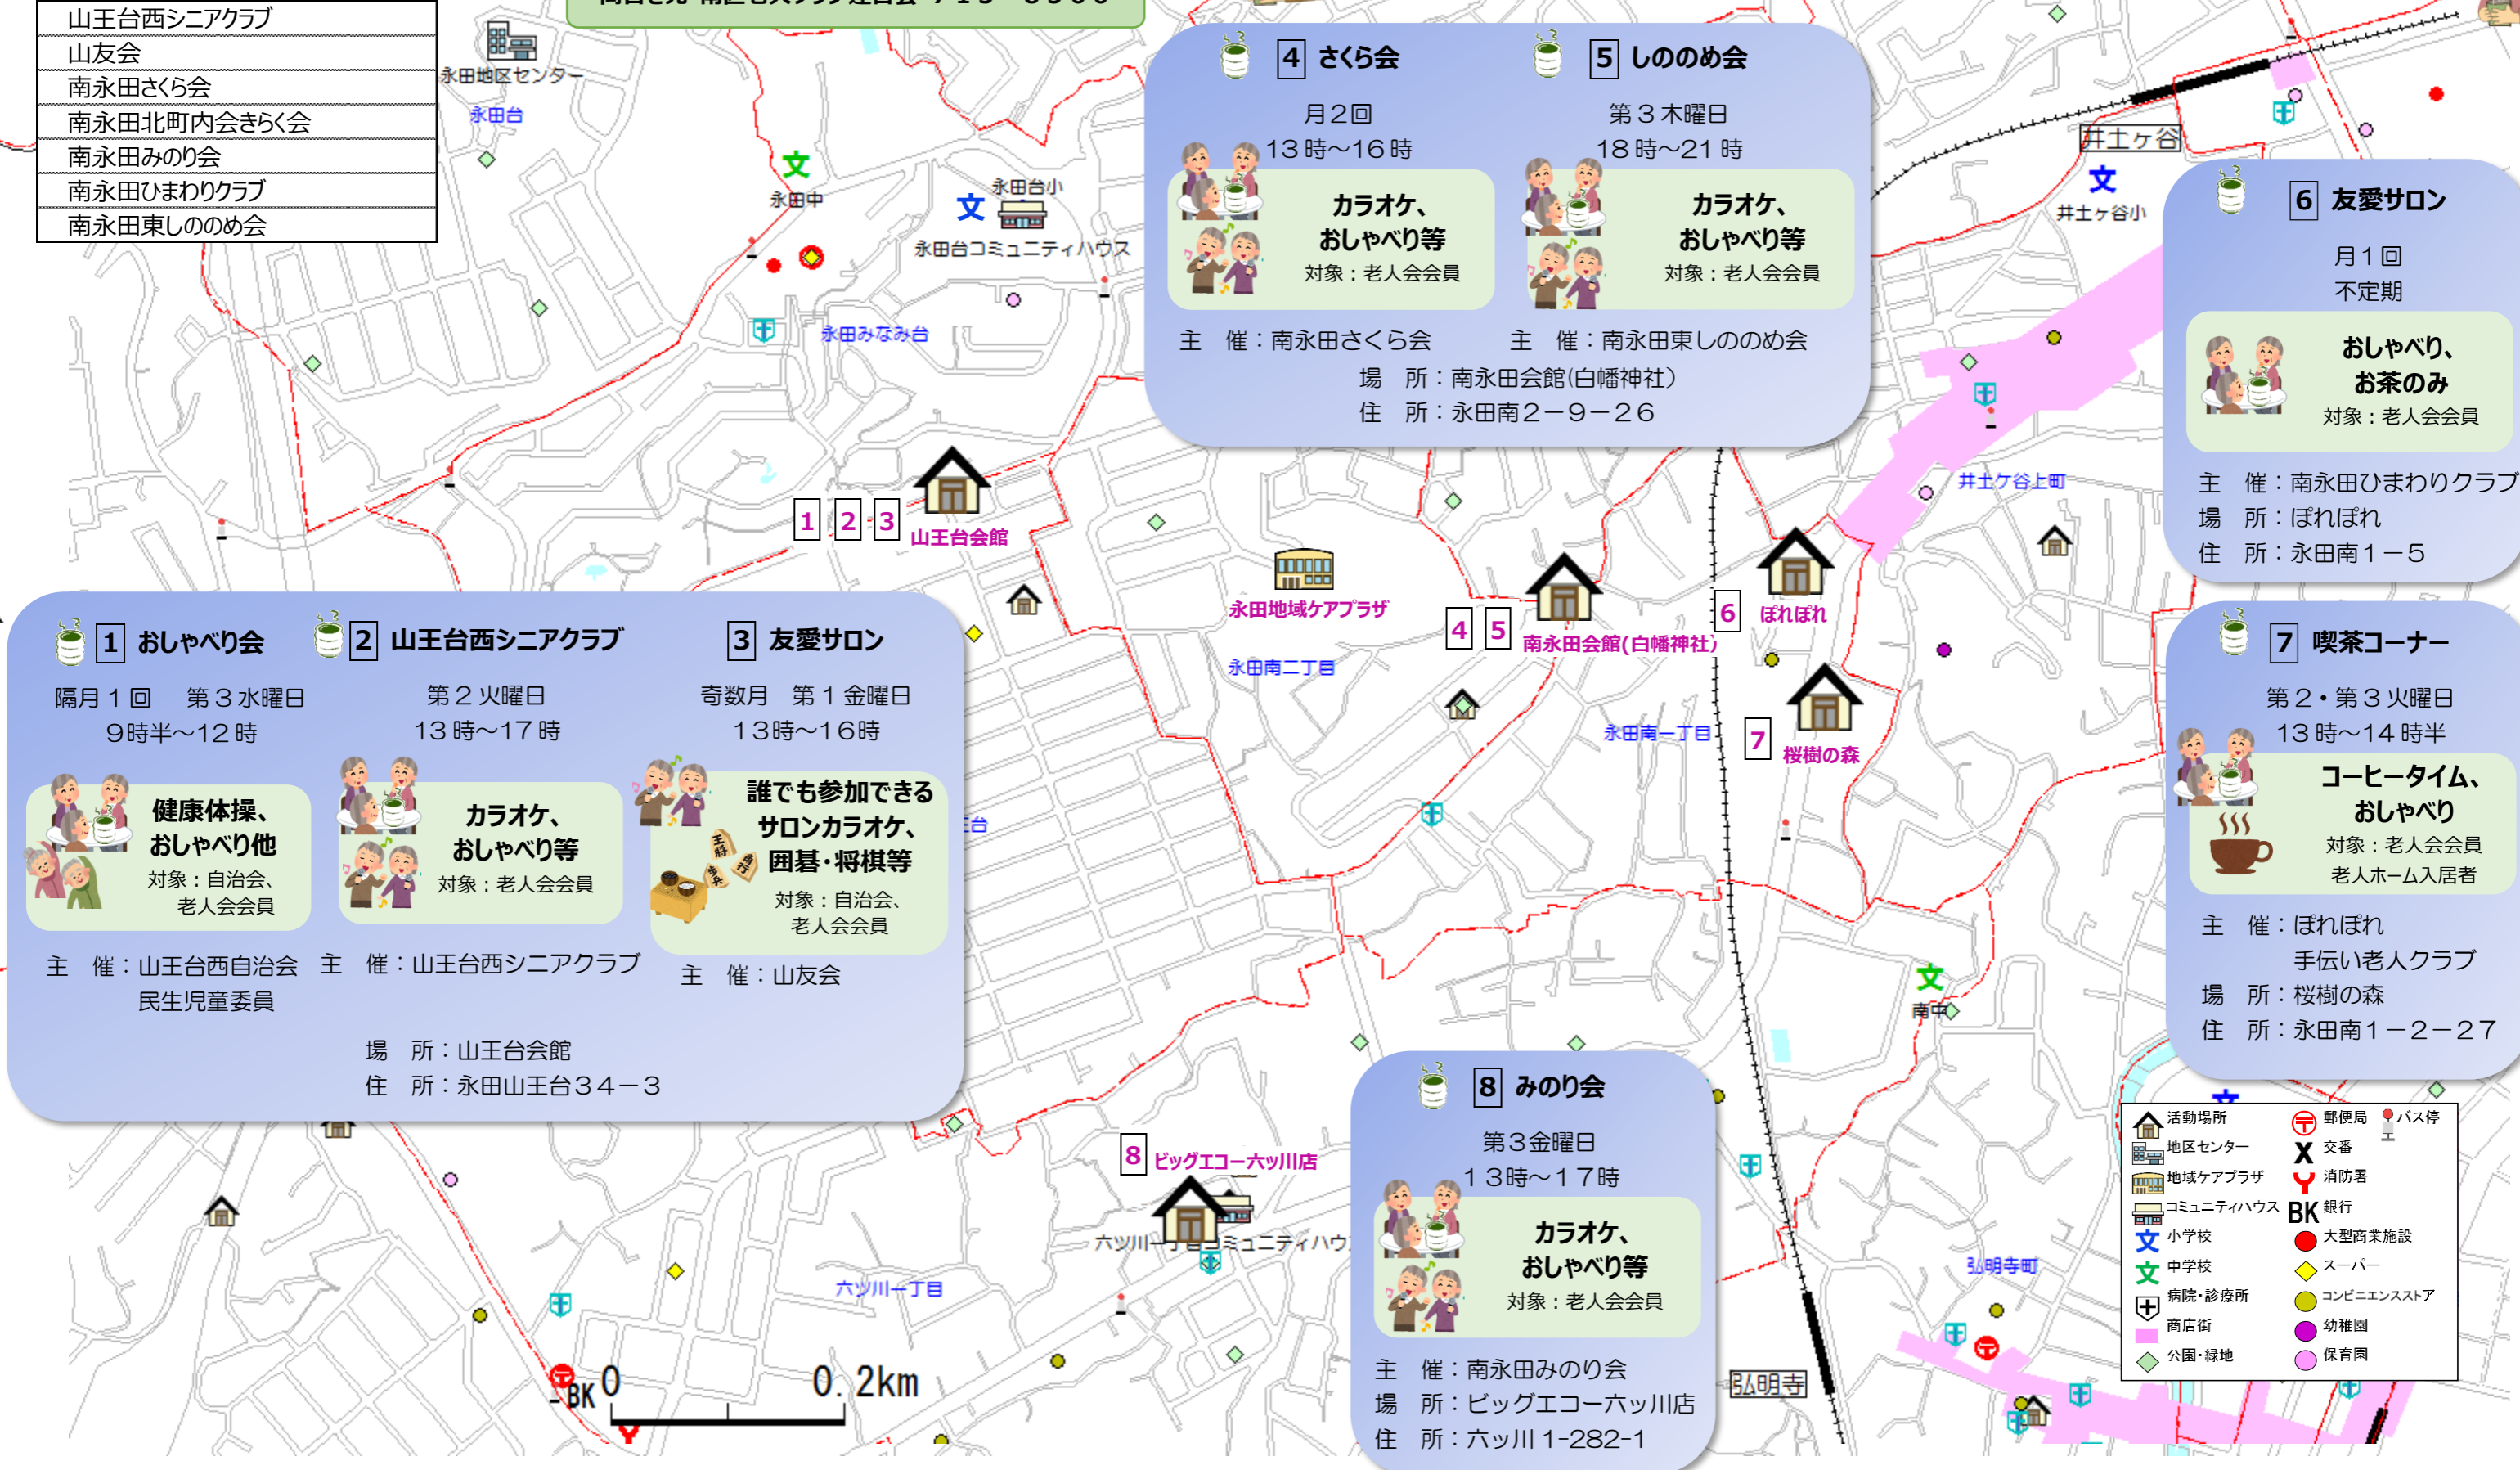

南区 <南永田・山王台地区> 友愛（居場所・たまり場マップ）

南永田・山王台地区の西側は整然と区画された戸建て団地、地区東側は山裾と谷戸の地形に沿うように形成された市街地から成ります。幹線道路沿いにマンションが立地し、戸建住宅は斜面に沿って形成されています。山王台には、新しい住宅団地が形成されています。

地区内の人口は、約 7,200 人、年少人口比率は 11.7%、高齢人口比率は 28.3%、総世帯数は約 3,400 世帯、一世帯当たりの平均人員は 2.1 人です。（平成 26 年 9 月末日現在）

南永田・山王台地区老人クラブ一覧

山王台西シニアクラブ
山友会
南永田さくら会
南永田北町内会さくら会
南永田みのり会
南永田ひまわりクラブ
南永田東しののめ会

問合せ先・南区老人クラブ連合会 713-8566

1 おしゃべり会
隔月 1 回 第 3 水曜日
9 時半～12 時

健康体操、おしゃべり他
対象：自治会、老人会会員

主催：山王台西自治会 民生児童委員

2 山王台西シニアクラブ
第 2 火曜日
13 時～17 時

カラオケ、おしゃべり等
対象：老人会会員

場所：山王台会館
住所：永田山王台 34-3

3 友愛サロン
奇数月 第 1 金曜日
13 時～16 時

誰でも参加できる
サロンカラオケ、囲碁・将棋等
対象：自治会、老人会会員

主催：山友会

4 さくら会
月 2 回
13 時～16 時

カラオケ、おしゃべり等
対象：老人会会員

主催：南永田さくら会
場所：南永田会館(白幡神社)
住所：永田南 2-9-26

5 しののめ会
第 3 木曜日
18 時～21 時

カラオケ、おしゃべり等
対象：老人会会員

主催：南永田東しののめ会

6 友愛サロン
月 1 回 不定期

おしゃべり、お茶のみ
対象：老人会会員

主催：南永田ひまわりクラブ
場所：ぼれぼれ
住所：永田南 1-5

7 喫茶コーナー
第 2・第 3 火曜日
13 時～14 時半

コーヒータイム、おしゃべり
対象：老人会会員、老人ホーム入居者

主催：ぼれぼれ 手伝い老人クラブ
場所：桜樹の森
住所：永田南 1-2-27

8 みのり会
第 3 金曜日
13 時～17 時

カラオケ、おしゃべり等
対象：老人会会員

主催：南永田みのり会
場所：ビッグエコー六ツ川店
住所：六ツ川 1-282-1

活動場所	郵便局	バス停
地区センター	交番	消防署
地域ケアプラザ	銀行	大型商業施設
コミュニティハウス	BK	スーパー
小学校	中学校	コンビニエンスストア
病院・診療所	幼稚園	保育園
商店街	公園・緑地