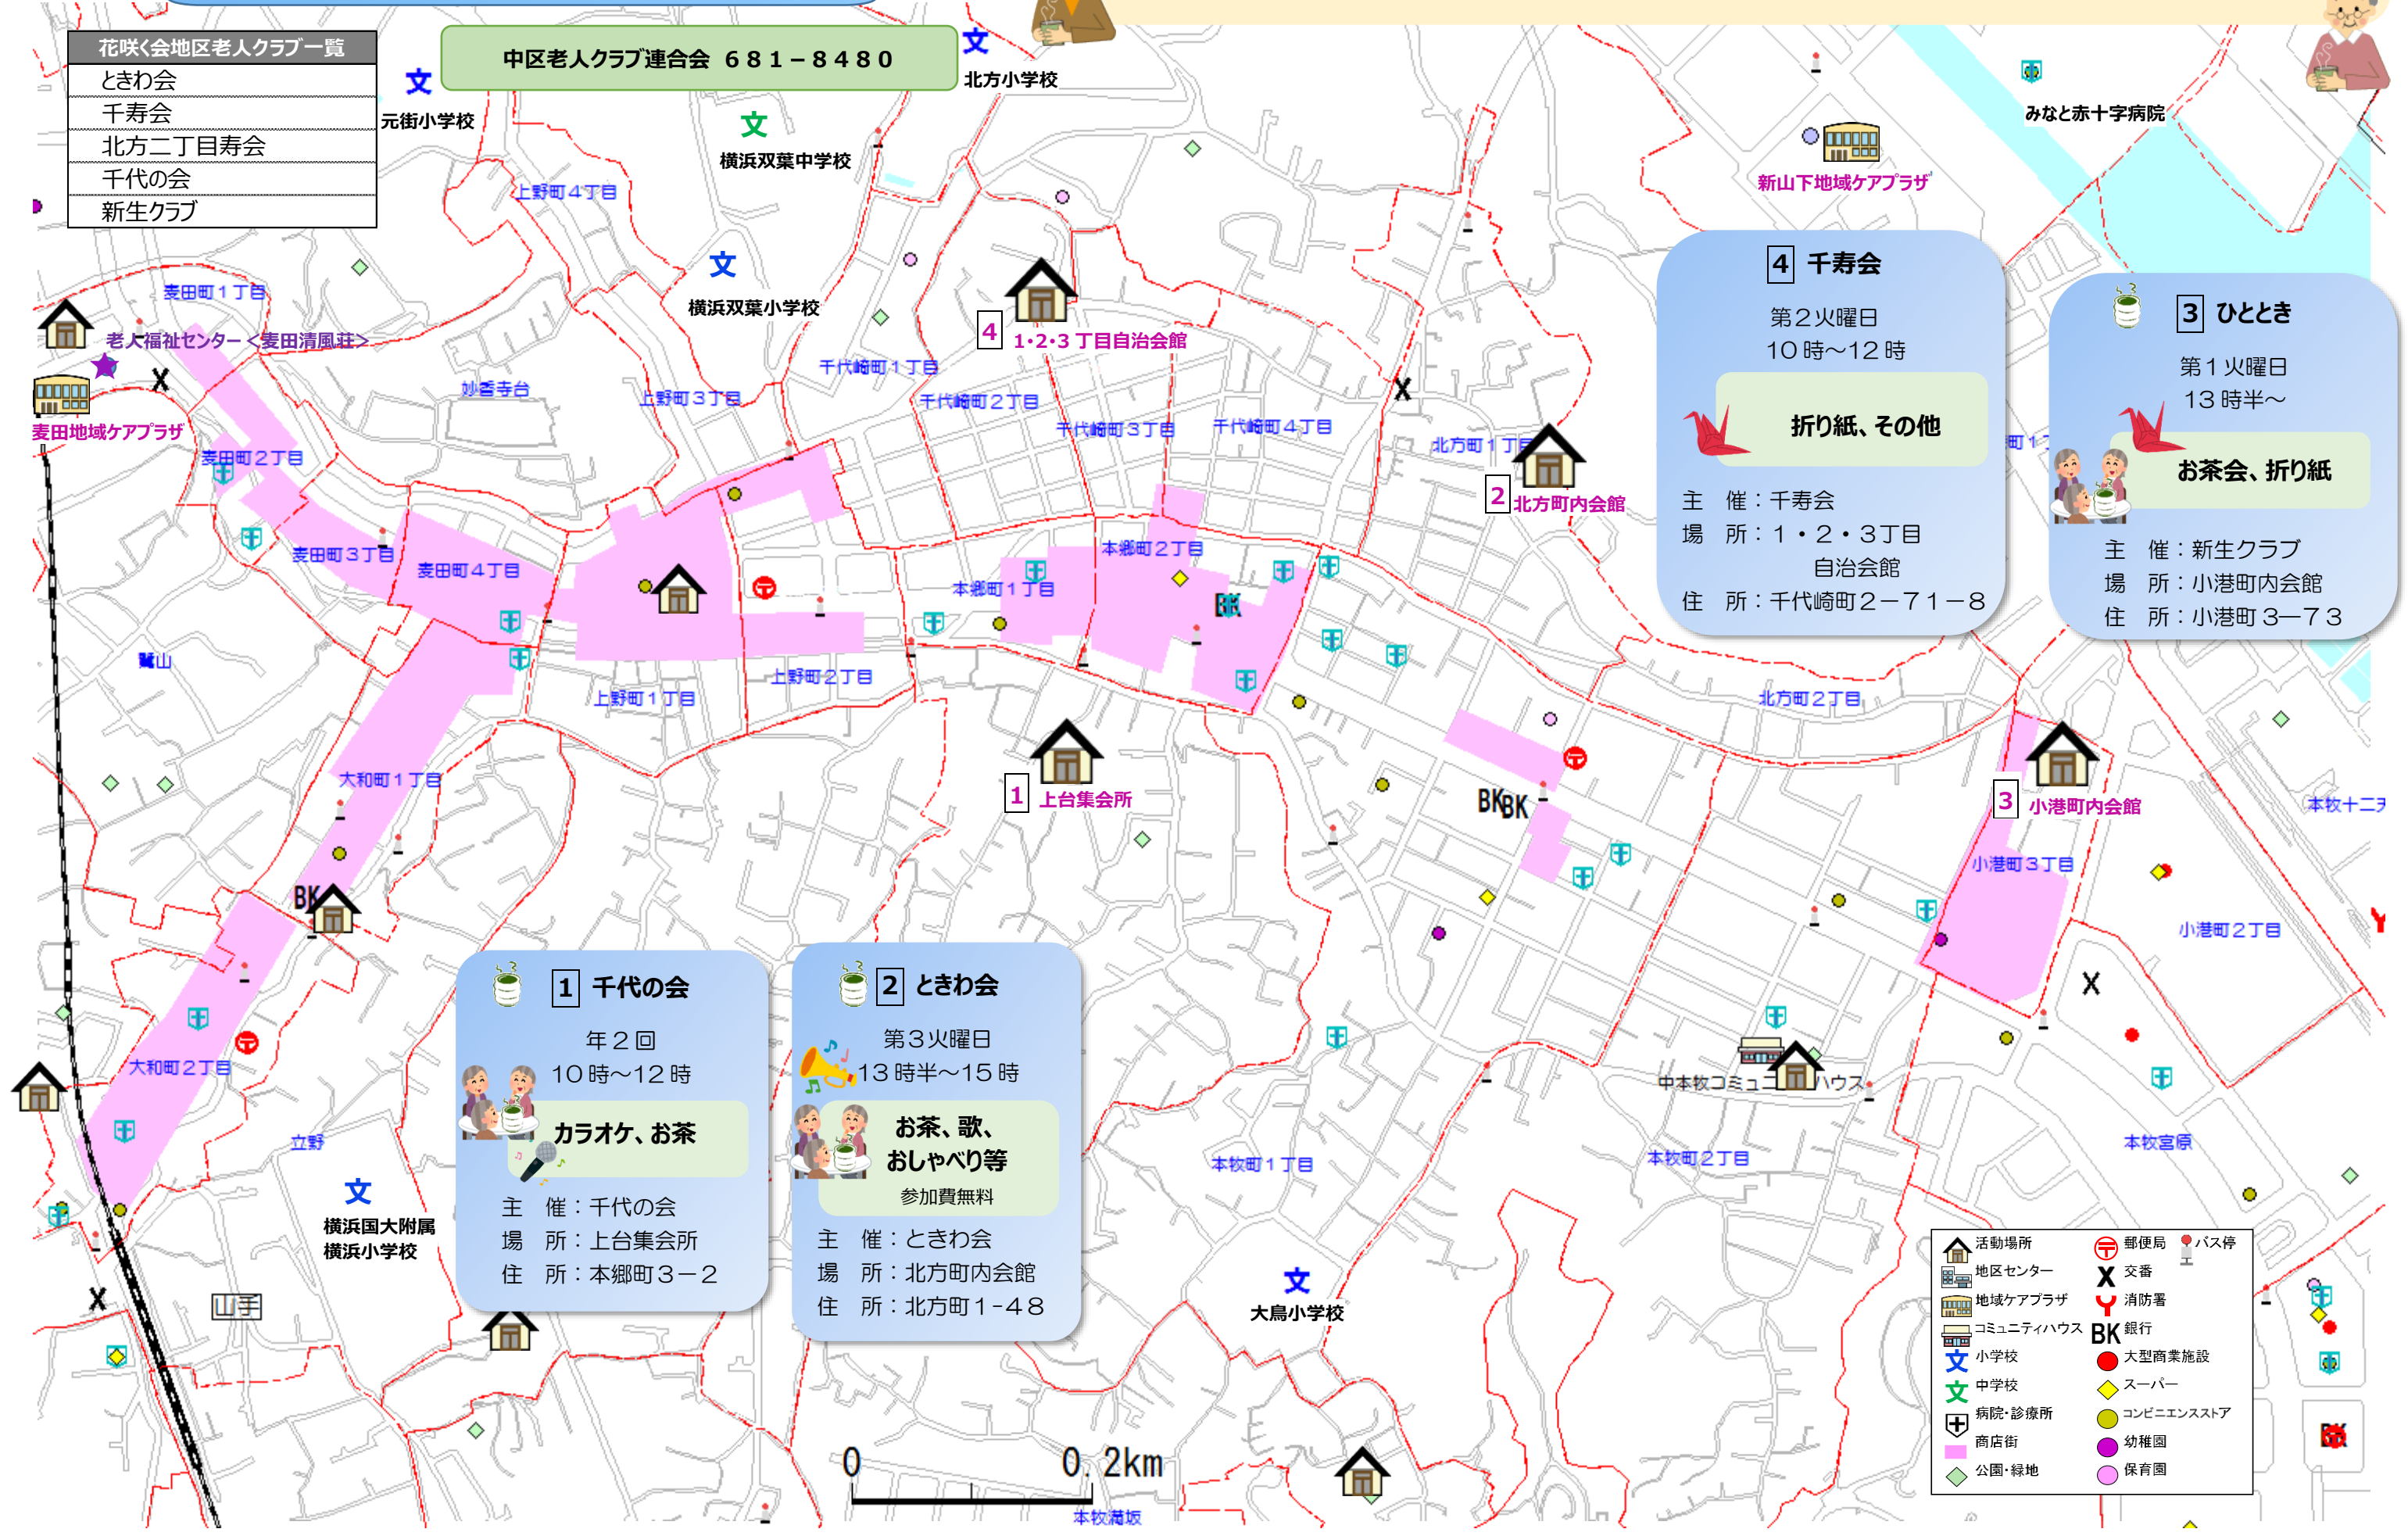

中区 <花咲く会地区>

友愛 (居場所・たまり場マップ)

花咲く会地区は、ふれあいサロンひとときの会、高齢者食事会、運動会など、地域で協力して、活動を活発に行っています。町内ごとのお祭りなど、地域の行事が多く、交流が盛んで、高齢者の見守りなどの活動を、自治会町内会と民生委員が協力して行っています。長く住み続けている住民が多く、障害の有無や世代にかかわらず、住民同士が気軽に声をかけ合えるまちです。

ときわ会
千寿会
北方二丁目寿会
千代の会
新生クラブ

中区老人クラブ連合会 681-8480

1 千代の会
 年2回
 10時～12時
 カラオケ、お茶
 主催：千代の会
 場所：上台集会所
 住所：本郷町3-2

2 ときわ会
 第3火曜日
 13時半～15時
 お茶、歌、おしゃべり等
 参加費無料
 主催：ときわ会
 場所：北方町内会館
 住所：北方町1-48

4 千寿会
 第2火曜日
 10時～12時
 折り紙、その他
 主催：千寿会
 場所：1・2・3丁目自治会館
 住所：千代崎町2-71-8

3 ひととき
 第1火曜日
 13時半～
 お茶会、折り紙
 主催：新生クラブ
 場所：小港町内会館
 住所：小港町3-73

	活動場所		郵便局		バス停
	地区センター		交番		消防署
	地域ケアプラザ		BK 銀行		大型商業施設
	コミュニティハウス		スーパー		コンビニエンスストア
	小学校		幼稚園		保育園
	中学校		公園・緑地		
	病院・診療所				
	商店街				