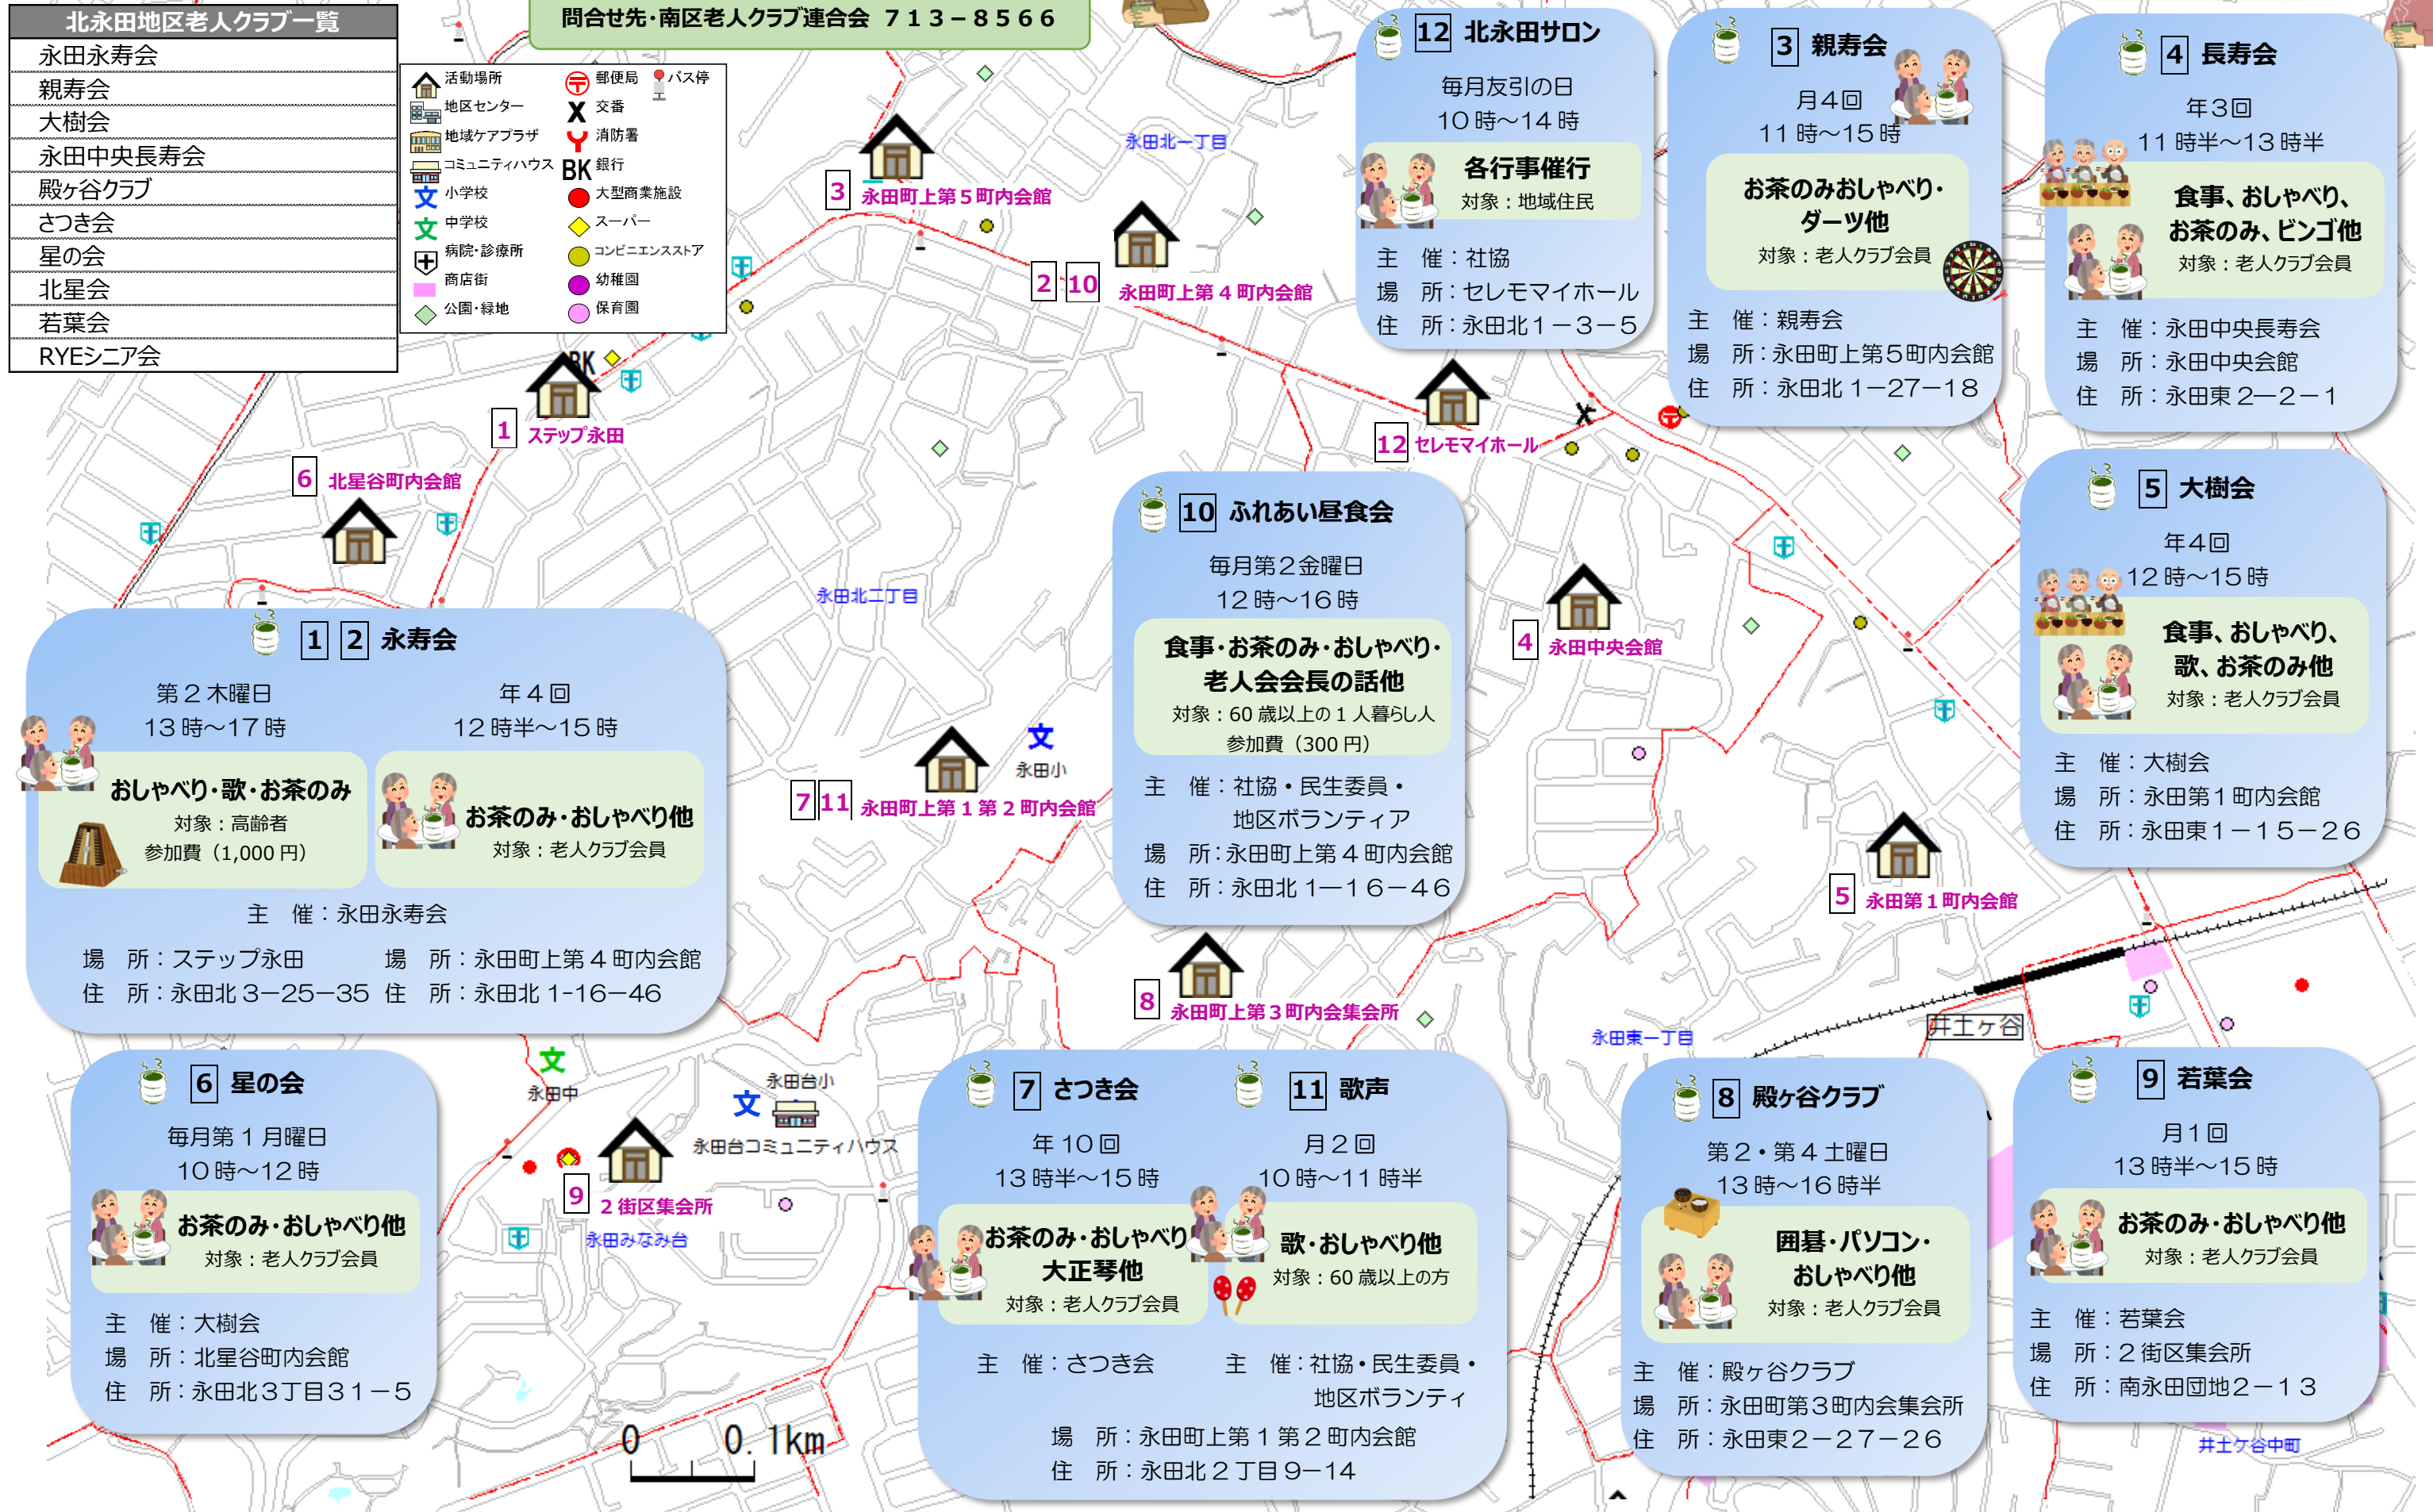

南区<北永田地区>

友愛（居場所・たまり場マップ）

北永田地区の街並みは、井土ヶ谷駅北部、環状一号と遊園地道路を軸とし、複雑な地形のままに形成された戸建てを主体とした市街地です。山坂が多く階段が点在し、戸建住宅は坂に沿って立ち並ぶ住宅地が形成されています。

地区内の人口は、約20,000人、年少人口比率は13.7%、高齢人口比率は22.4%、総世帯数は約9,000世帯、一世帯当たりの平均人員は2.2人です。（平成26年9月末日現在）

1 2 永寿会

第2木曜日 年4回
13時～17時 12時半～15時

おしゃべり・歌・お茶のみ
対象：高齢者
参加費（1,000円）

お茶のみ・おしゃべり他
対象：老人クラブ会員

主催：永田永寿会

場所：ステップ永田 場所：永田町上第4町内会館
住所：永田北3-25-35 住所：永田北1-16-46

6 星の会

毎月第1月曜日
10時～12時

12 北永田サロン

毎月友引の日
10時～14時

各行事催行
対象：地域住民

主催：社協
場所：セレモマイホール
住所：永田北1-3-5

3 親寿会

月4回
11時～15時

お茶のみおしゃべり・ダーツ他
対象：老人クラブ会員

主催：親寿会
場所：永田町上第5町内会館
住所：永田北1-27-18

5 大樹会

年4回
12時～15時

食事、おしゃべり、歌、お茶のみ他
対象：老人クラブ会員

主催：大樹会
場所：永田第1町内会館
住所：永田東1-15-26