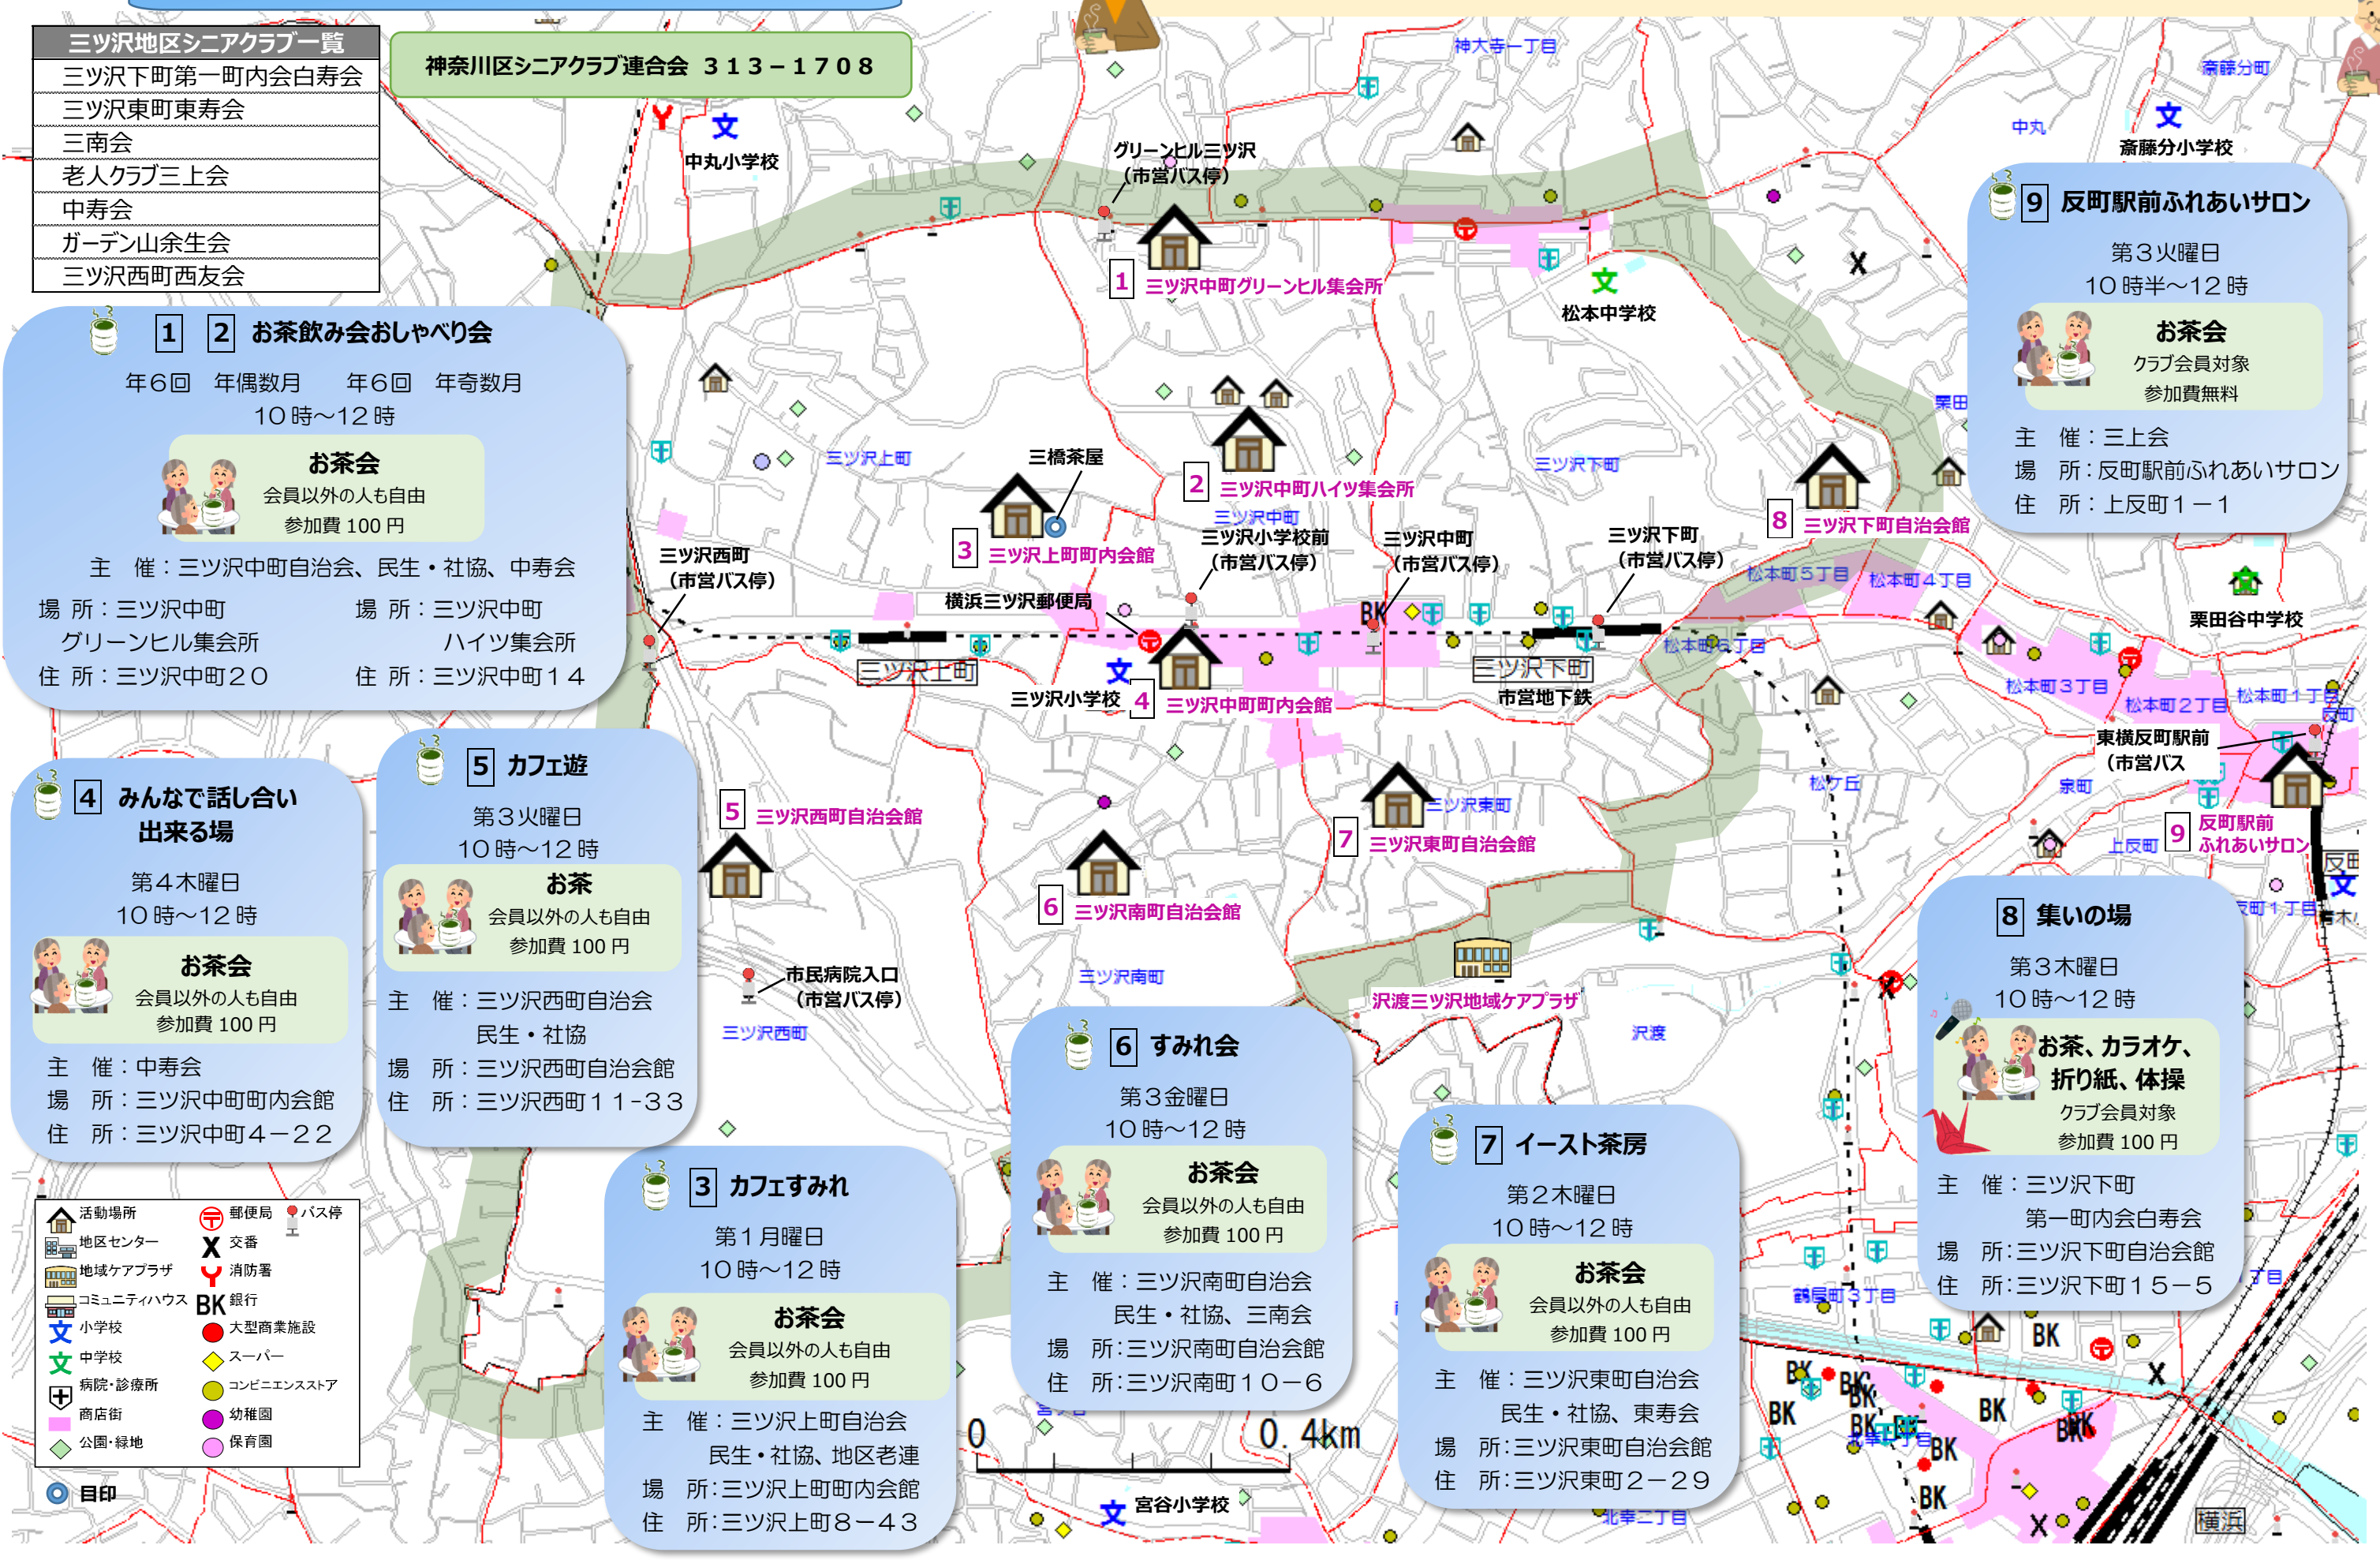

6 すみれ会
 第3金曜日
 10時～12時

お茶会
 会員以外の人も自由
 参加費 100円

主催：三ツ沢南町自治会
 民生・社協、三南会
 場所：三ツ沢南町自治会館
 住所：三ツ沢南町10-6

7 イースト茶房
 第2木曜日
 10時～12時

お茶会
 会員以外の人も自由
 参加費 100円

主催：三ツ沢東町自治会
 民生・社協、東寿会
 場所：三ツ沢東町自治会館
 住所：三ツ沢東町2-29

8 集いの場
 第3木曜日
 10時～12時

お茶、カラオケ、折り紙、体操
 クラブ会員対象
 参加費 100円

主催：三ツ沢下町
 第一町内会白寿会
 場所：三ツ沢下町自治会館
 住所：三ツ沢下町15-5

9 反町駅前ふれあいサロン
 第3火曜日
 10時半～12時

お茶会
 クラブ会員対象
 参加費無料

主催：三上会
 場所：反町駅前ふれあいサロン
 住所：上反町1-1

活動場所	郵便局	バス停
地区センター	X 交番	
地域ケアプラザ	Y 消防署	
コミュニティハウス	BK 銀行	
小学校	● 大型商業施設	
中学校	◆ スーパー	
病院・診療所	● コンビニエンスストア	
商店街	● 幼稚園	
公園・緑地	● 保育園	
目印		