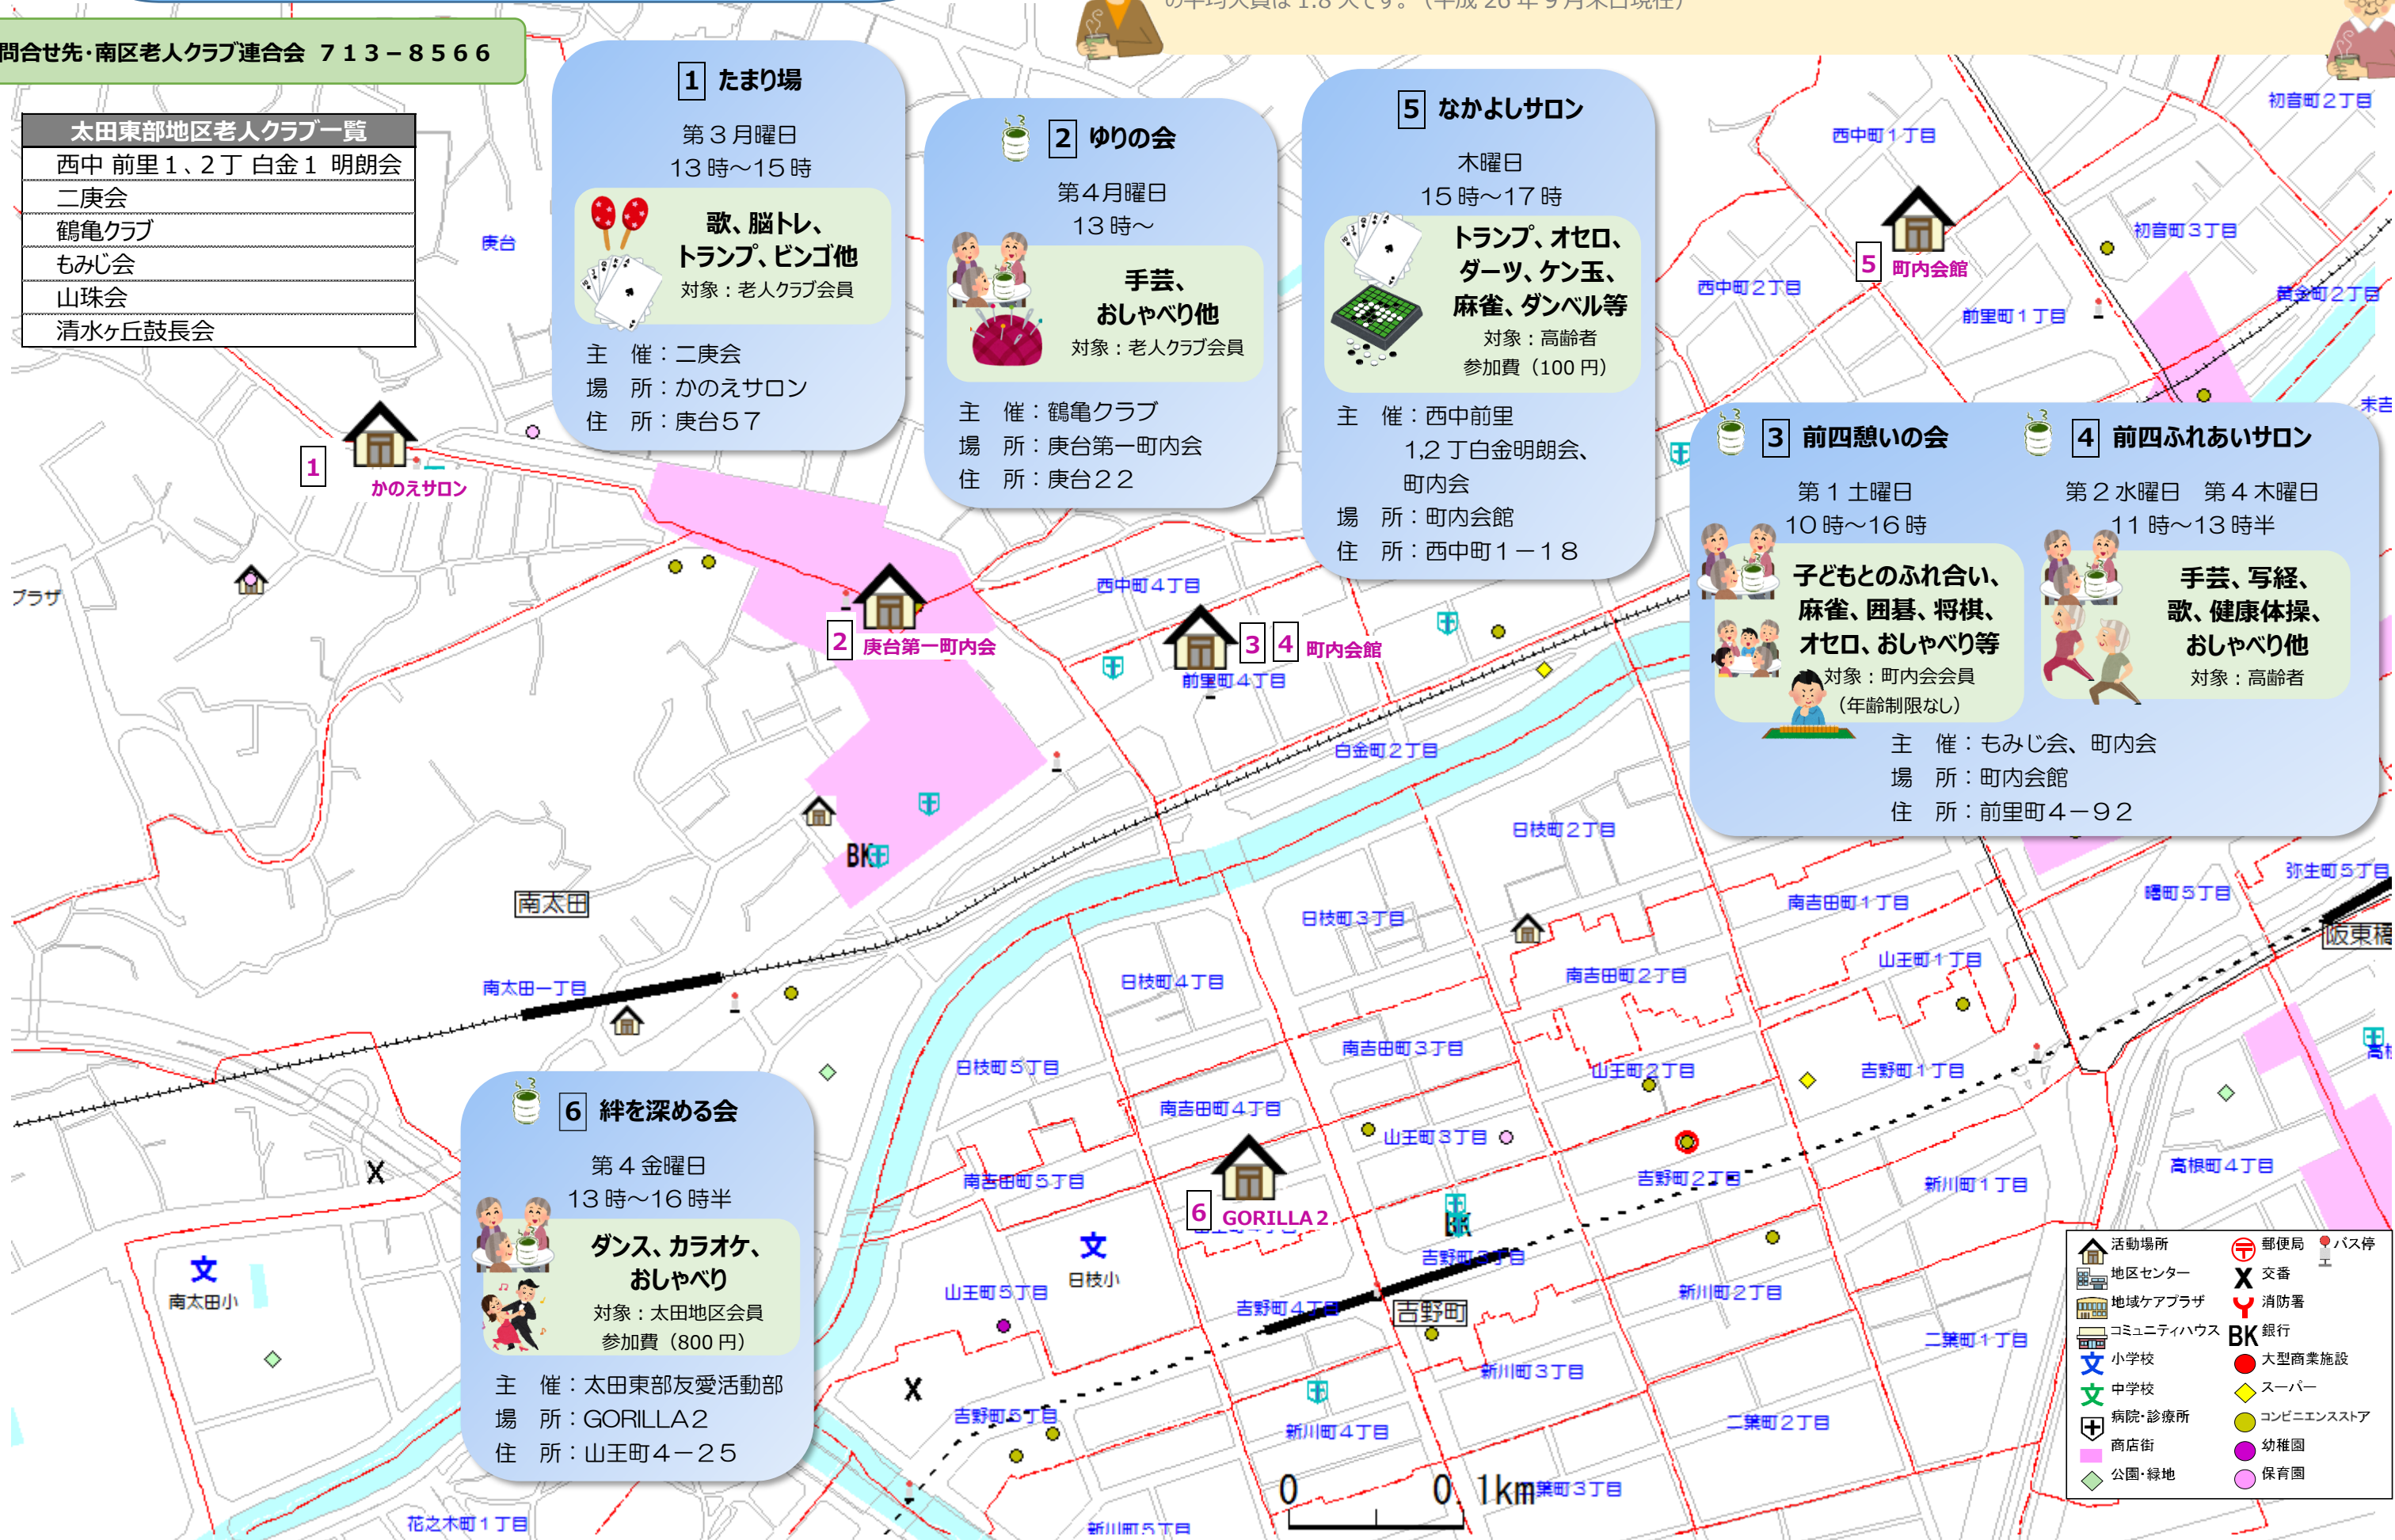

第 2 水曜日 第 4 木曜日
11 時～13 時半

手芸、写経、
歌、健康体操、
おしゃべり他

対象：高齢者

6 絆を深める会

第 4 金曜日
13 時～16 時半

ダンス、カラオケ、
おしゃべり

対象：太田地区会員
参加費（800 円）

主催：太田東部友愛活動部
場所：GORILLA2
住所：山王町 4-25