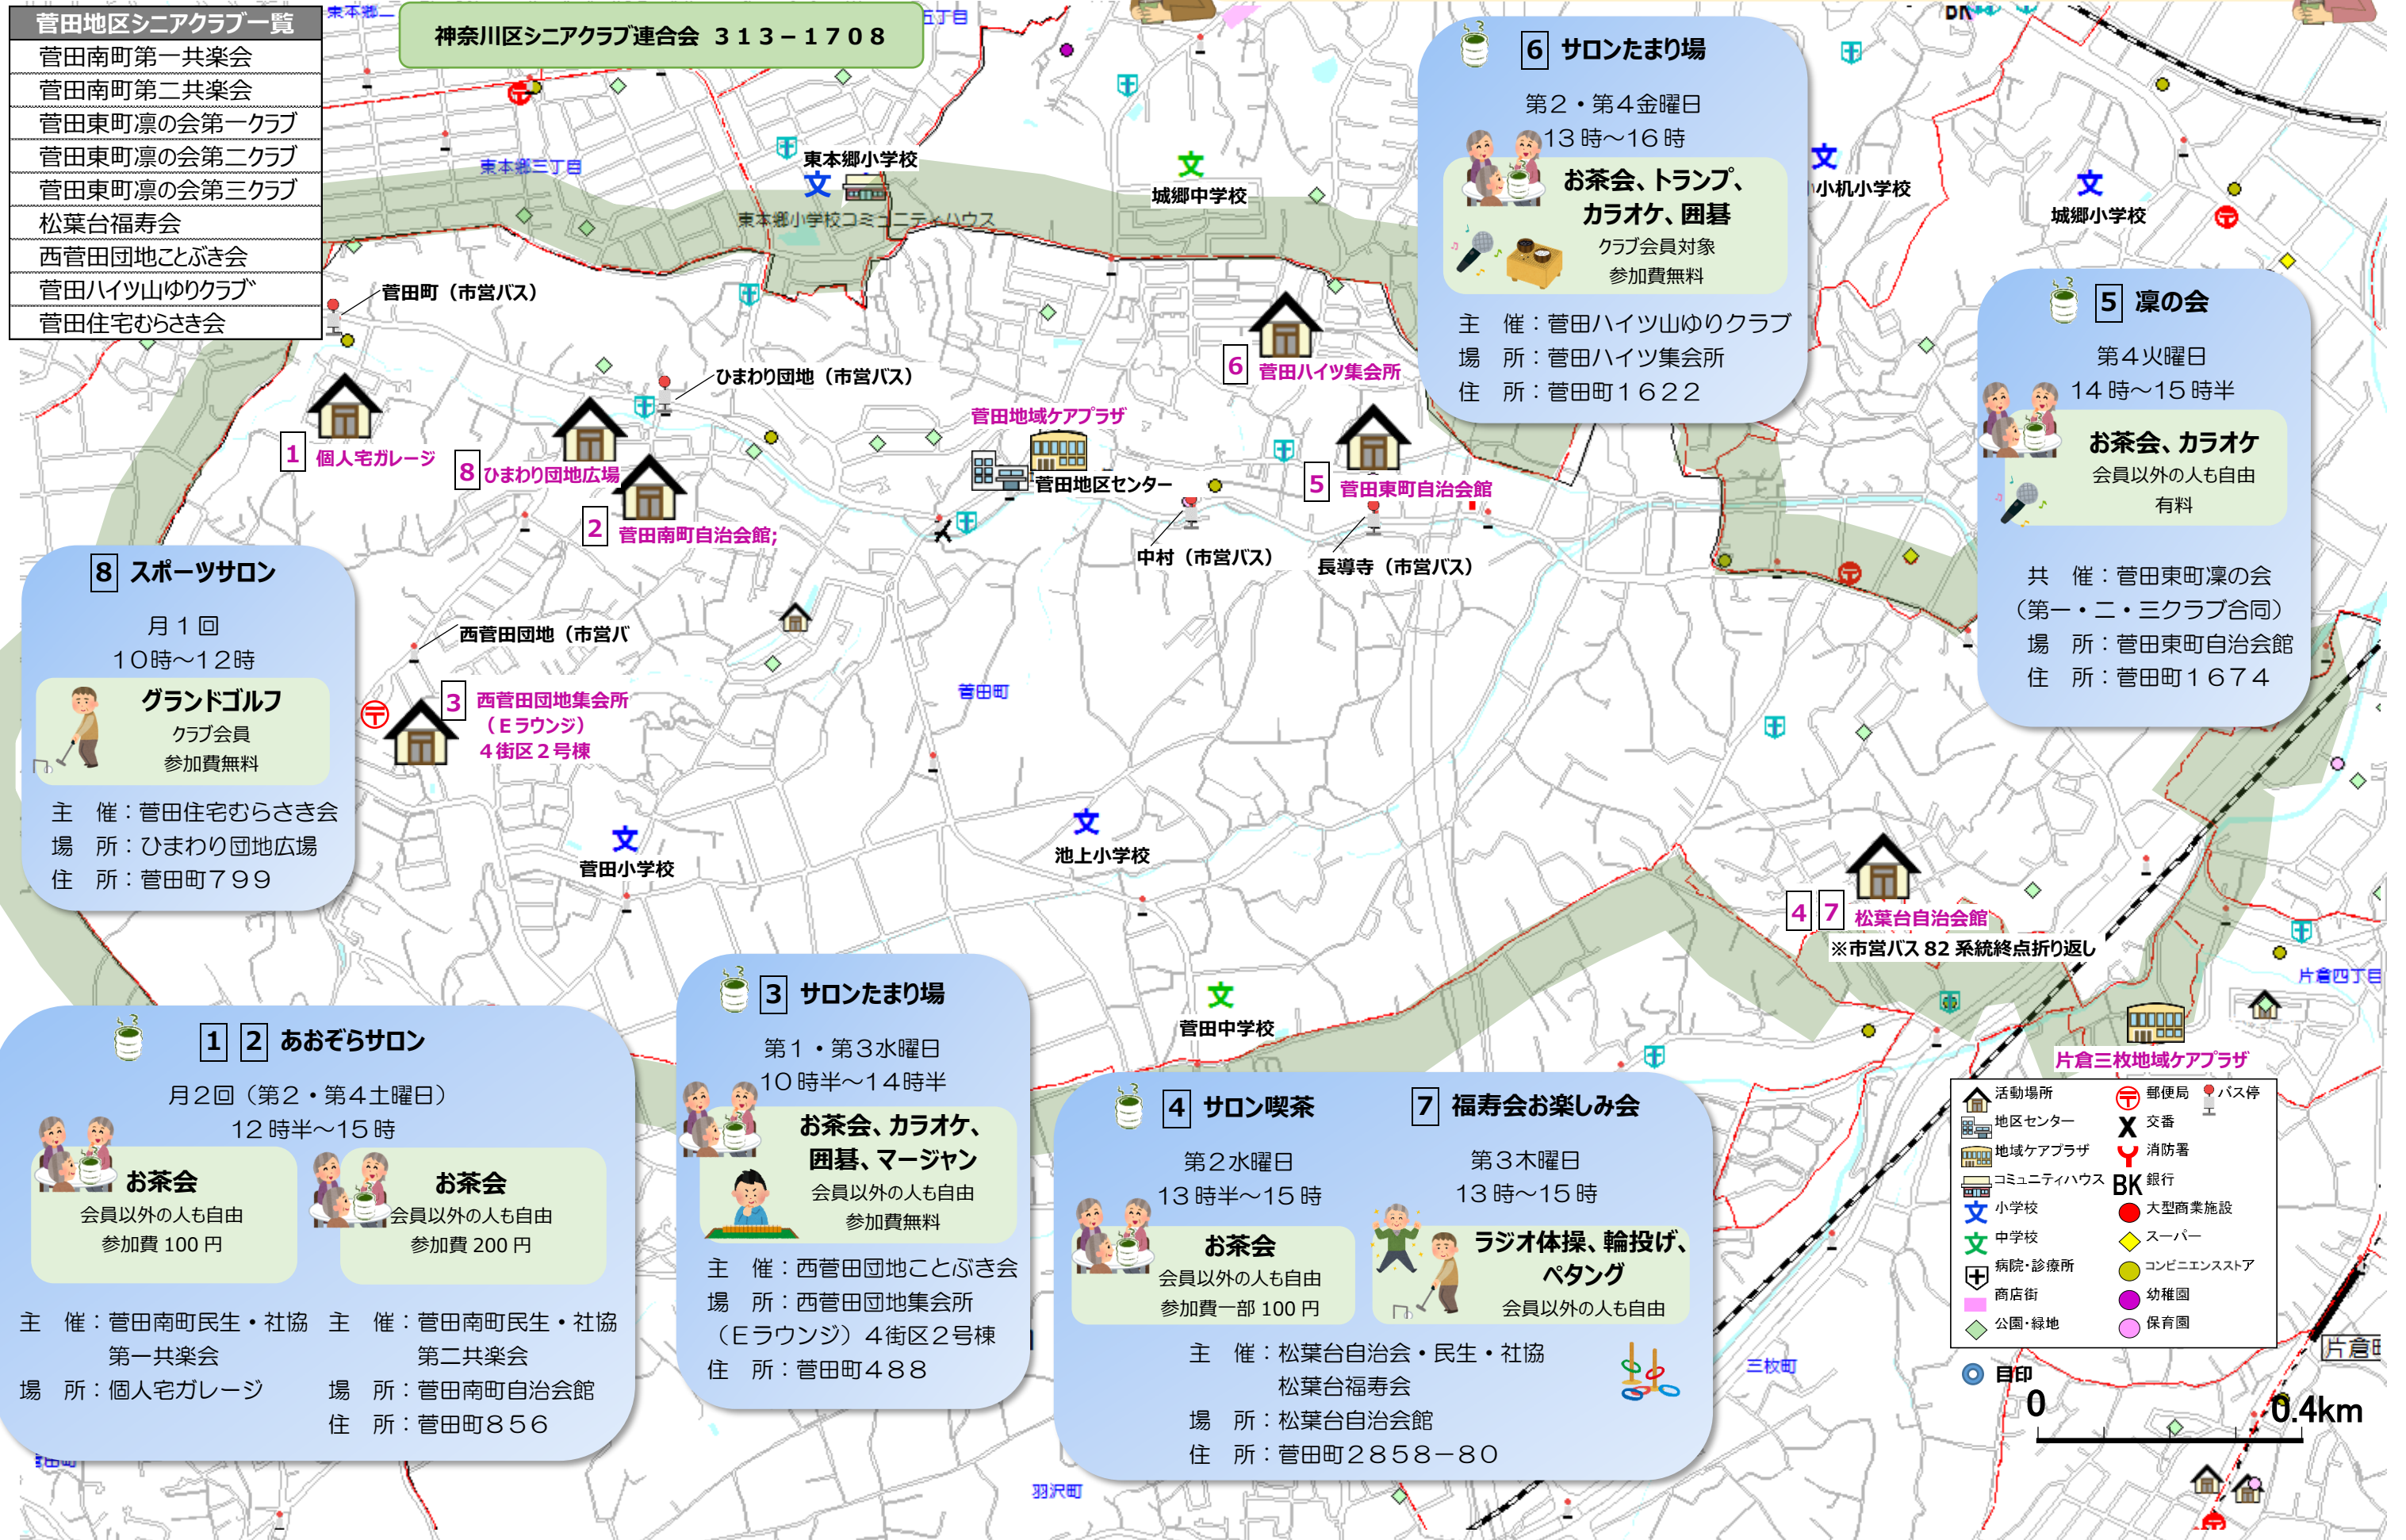

神奈川県 < 菅田地区 >

友愛 (居場所・たまり場マップ)

菅田地区は、区の北西部の起伏のある丘の上にある地区で、区域の南側（概ね 1/2）は市街化調整区域となっており、農地や樹林地が多く残っています。戸建て住宅のほか、西菅田団地や菅田ハイツなどの集合住宅もみられます。また、区内でも高齢者施設が多い地区です。

各町内会では、さまざまな行事を通して、顔が見える関係づくりに取り組んでいます。

菅田南町第一共楽会
菅田南町第二共楽会
菅田東町凜の会第一クラブ
菅田東町凜の会第二クラブ
菅田東町凜の会第三クラブ
松葉台福寿会
西菅田団地ことぶき会
菅田ハイツ山ゆりクラブ
菅田住宅むらさき会

神奈川県シニアクラブ連合会 313-1708

6 サロンたまり場
 第2・第4金曜日
 13時～16時
お茶会、トランプ、カラオケ、囲碁
 クラブ会員対象
 参加費無料
 主催：菅田ハイツ山ゆりクラブ
 場所：菅田ハイツ集会所
 住所：菅田町1622

5 凜の会
 第4火曜日
 14時～15時半
お茶会、カラオケ
 会員以外の人自由
 有料
 共催：菅田東町凜の会（第一・二・三クラブ合同）
 場所：菅田東町自治会館
 住所：菅田町1674

3 サロンたまり場
 第1・第3水曜日
 10時半～14時半
お茶会、カラオケ、囲碁、マージャン
 会員以外の人自由
 参加費無料
 主催：西菅田団地ことぶき会
 場所：西菅田団地集会所（Eラウンジ）4街区2号棟
 住所：菅田町488

4 サロン喫茶
 第2水曜日
 13時半～15時
お茶会
 会員以外の人自由
 参加費一部 100円
 主催：松葉台自治会・民生・社協
 松葉台福寿会
 場所：松葉台自治会館
 住所：菅田町2858-80

7 福寿会お楽しみ会
 第3木曜日
 13時～15時
ラジオ体操、輪投げ、パタンク
 会員以外の人自由
 主催：松葉台自治会・民生・社協
 松葉台福寿会
 場所：松葉台自治会館
 住所：菅田町2858-80

活動場所	郵便局	バス停
地区センター	交番	消防署
地域ケアプラザ	BK 銀行	大型商業施設
コミュニティハウス	スーパー	コンビニエンスストア
小学校	幼稚園	保育園
中学校	病院・診療所	
公園・緑地		