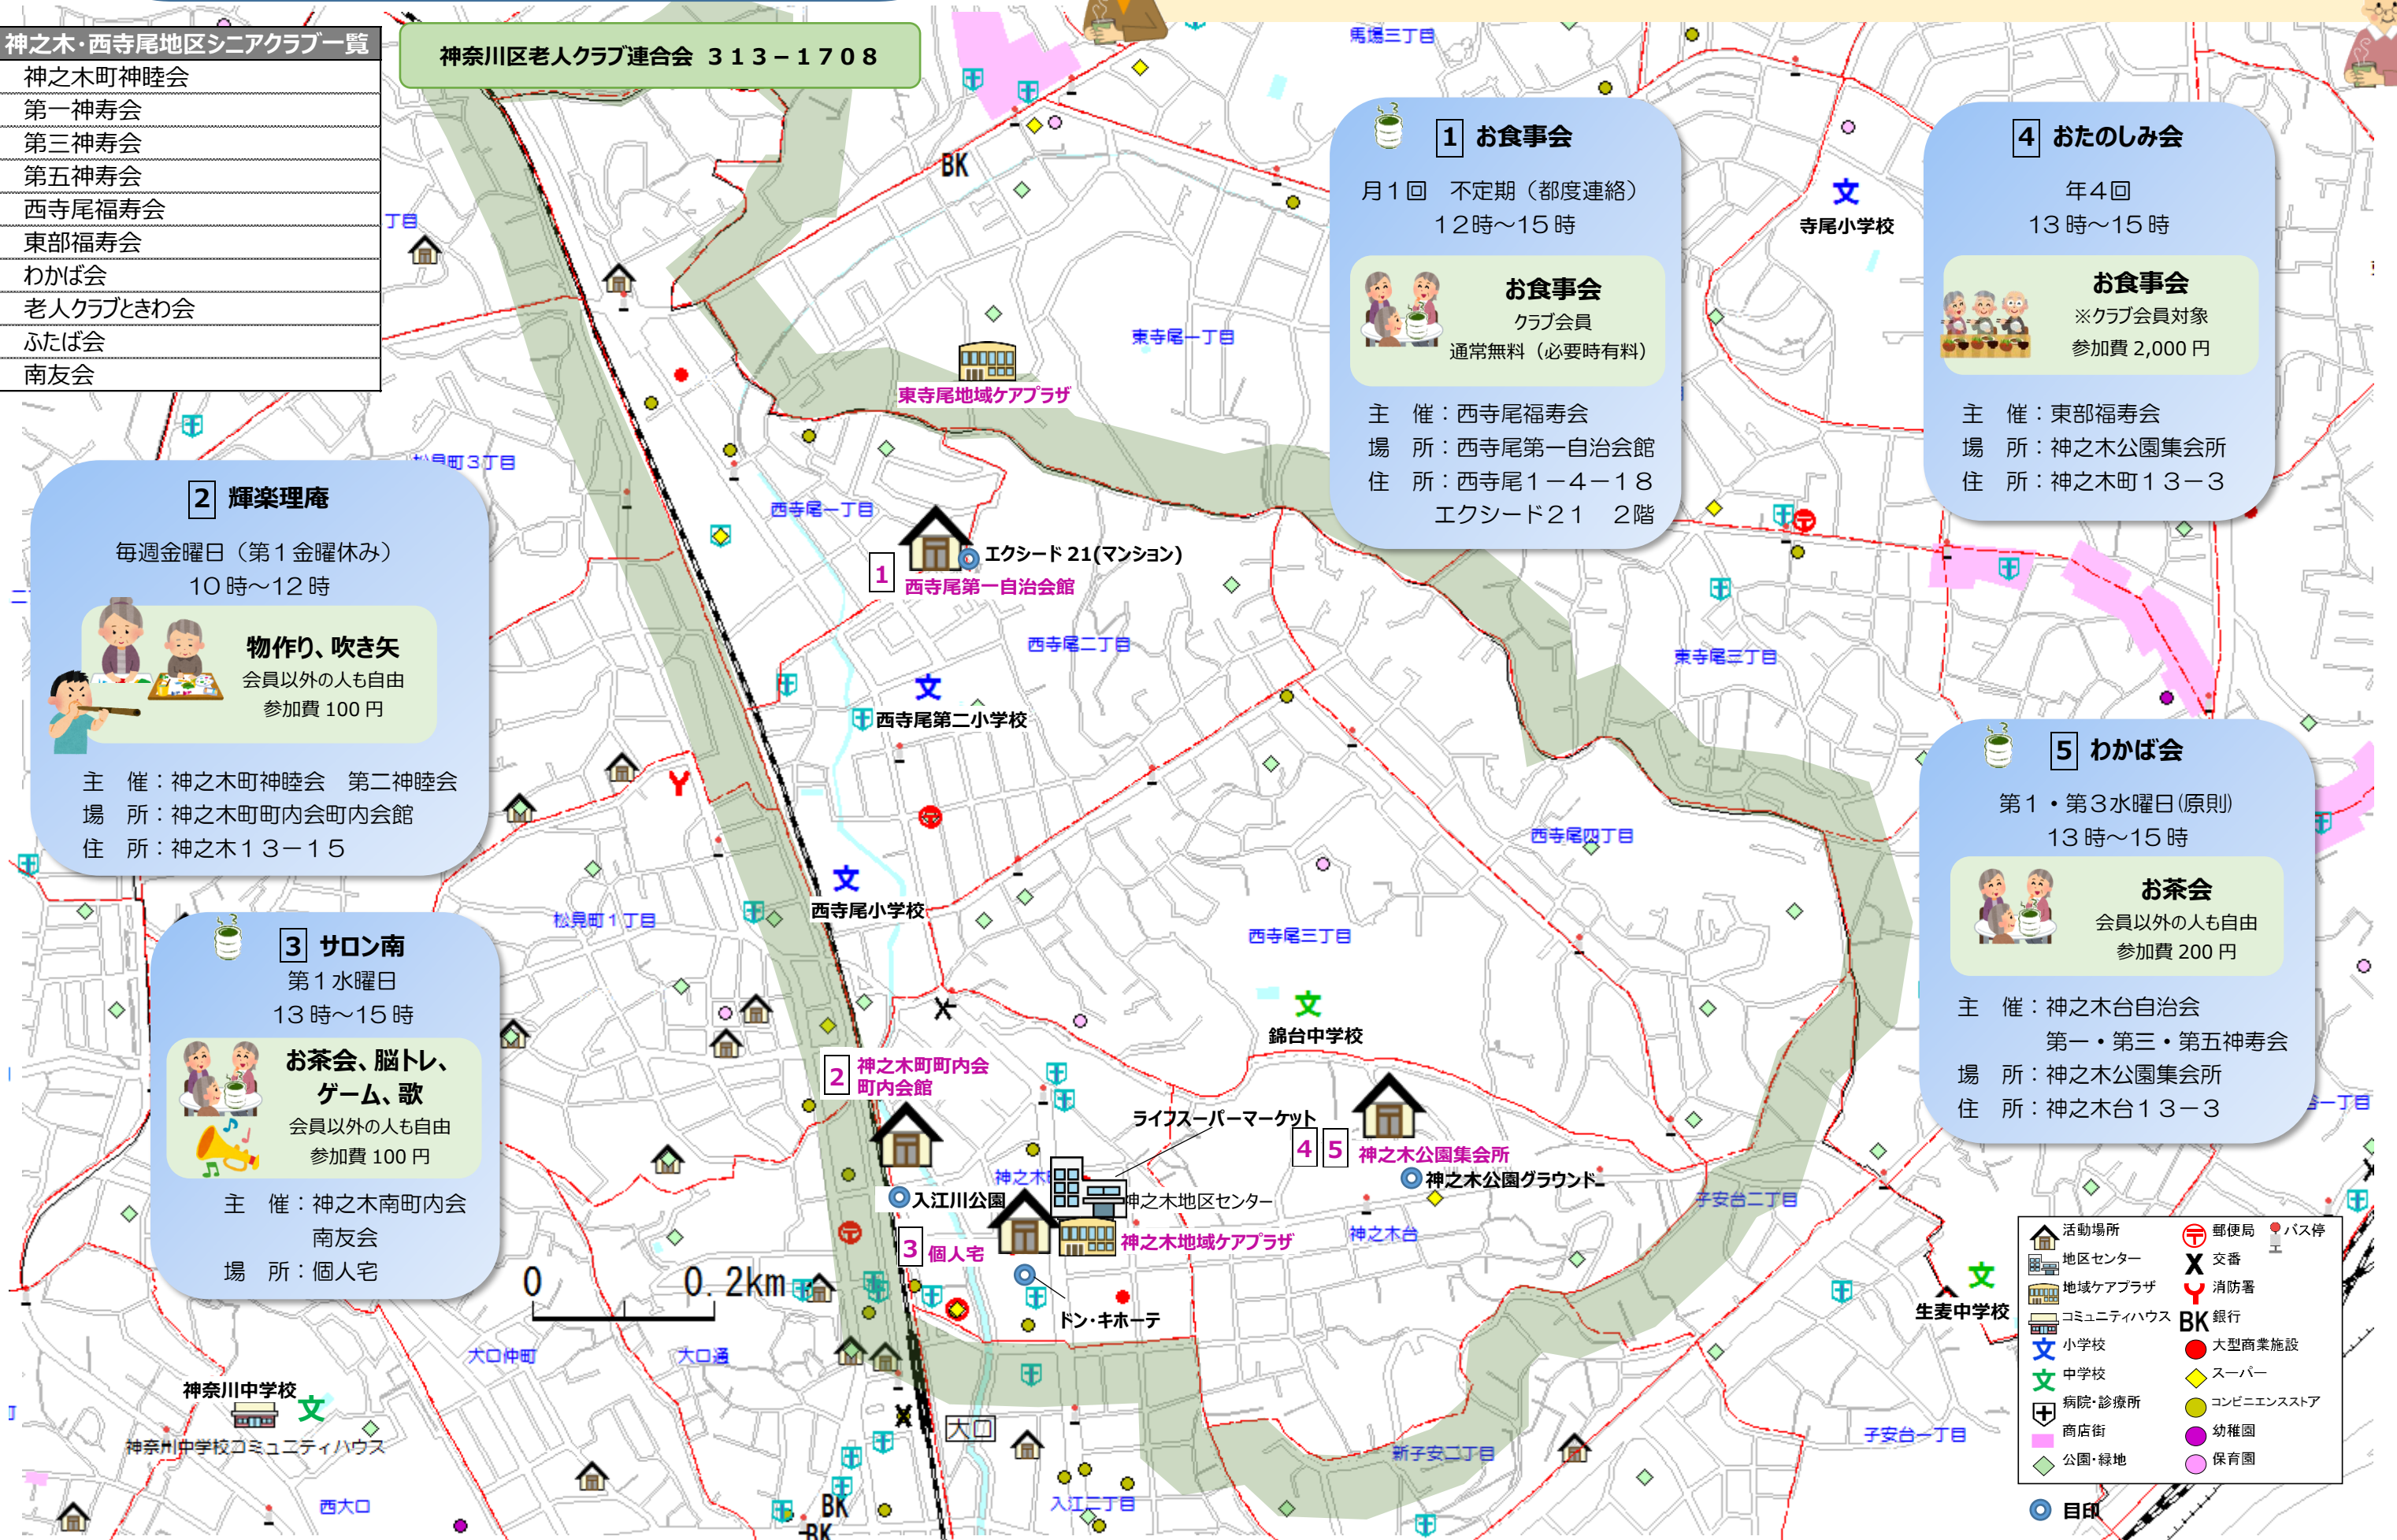

### 4 おたのしみ会

年4回  
13時～15時

### 5 わかば会

第1・第3水曜日（原則）  
13時～15時

#### お茶会

会員以外の人も自由  
参加費 200円

主催：神之木台自治会  
第一・第三・第五神寿会  
場所：神之木公園集会所  
住所：神之木台13-3

活動場所	郵便局	バス停
地区センター	X 交番	
地域ケアプラザ	消防署	
コミュニティハウス	BK 銀行	
小学校	● 大型商業施設	
中学校	◆ スーパー	
病院・診療所	● コンビニエンスストア	
商店街	● 幼稚園	
公園・緑地	● 保育園	
目印		