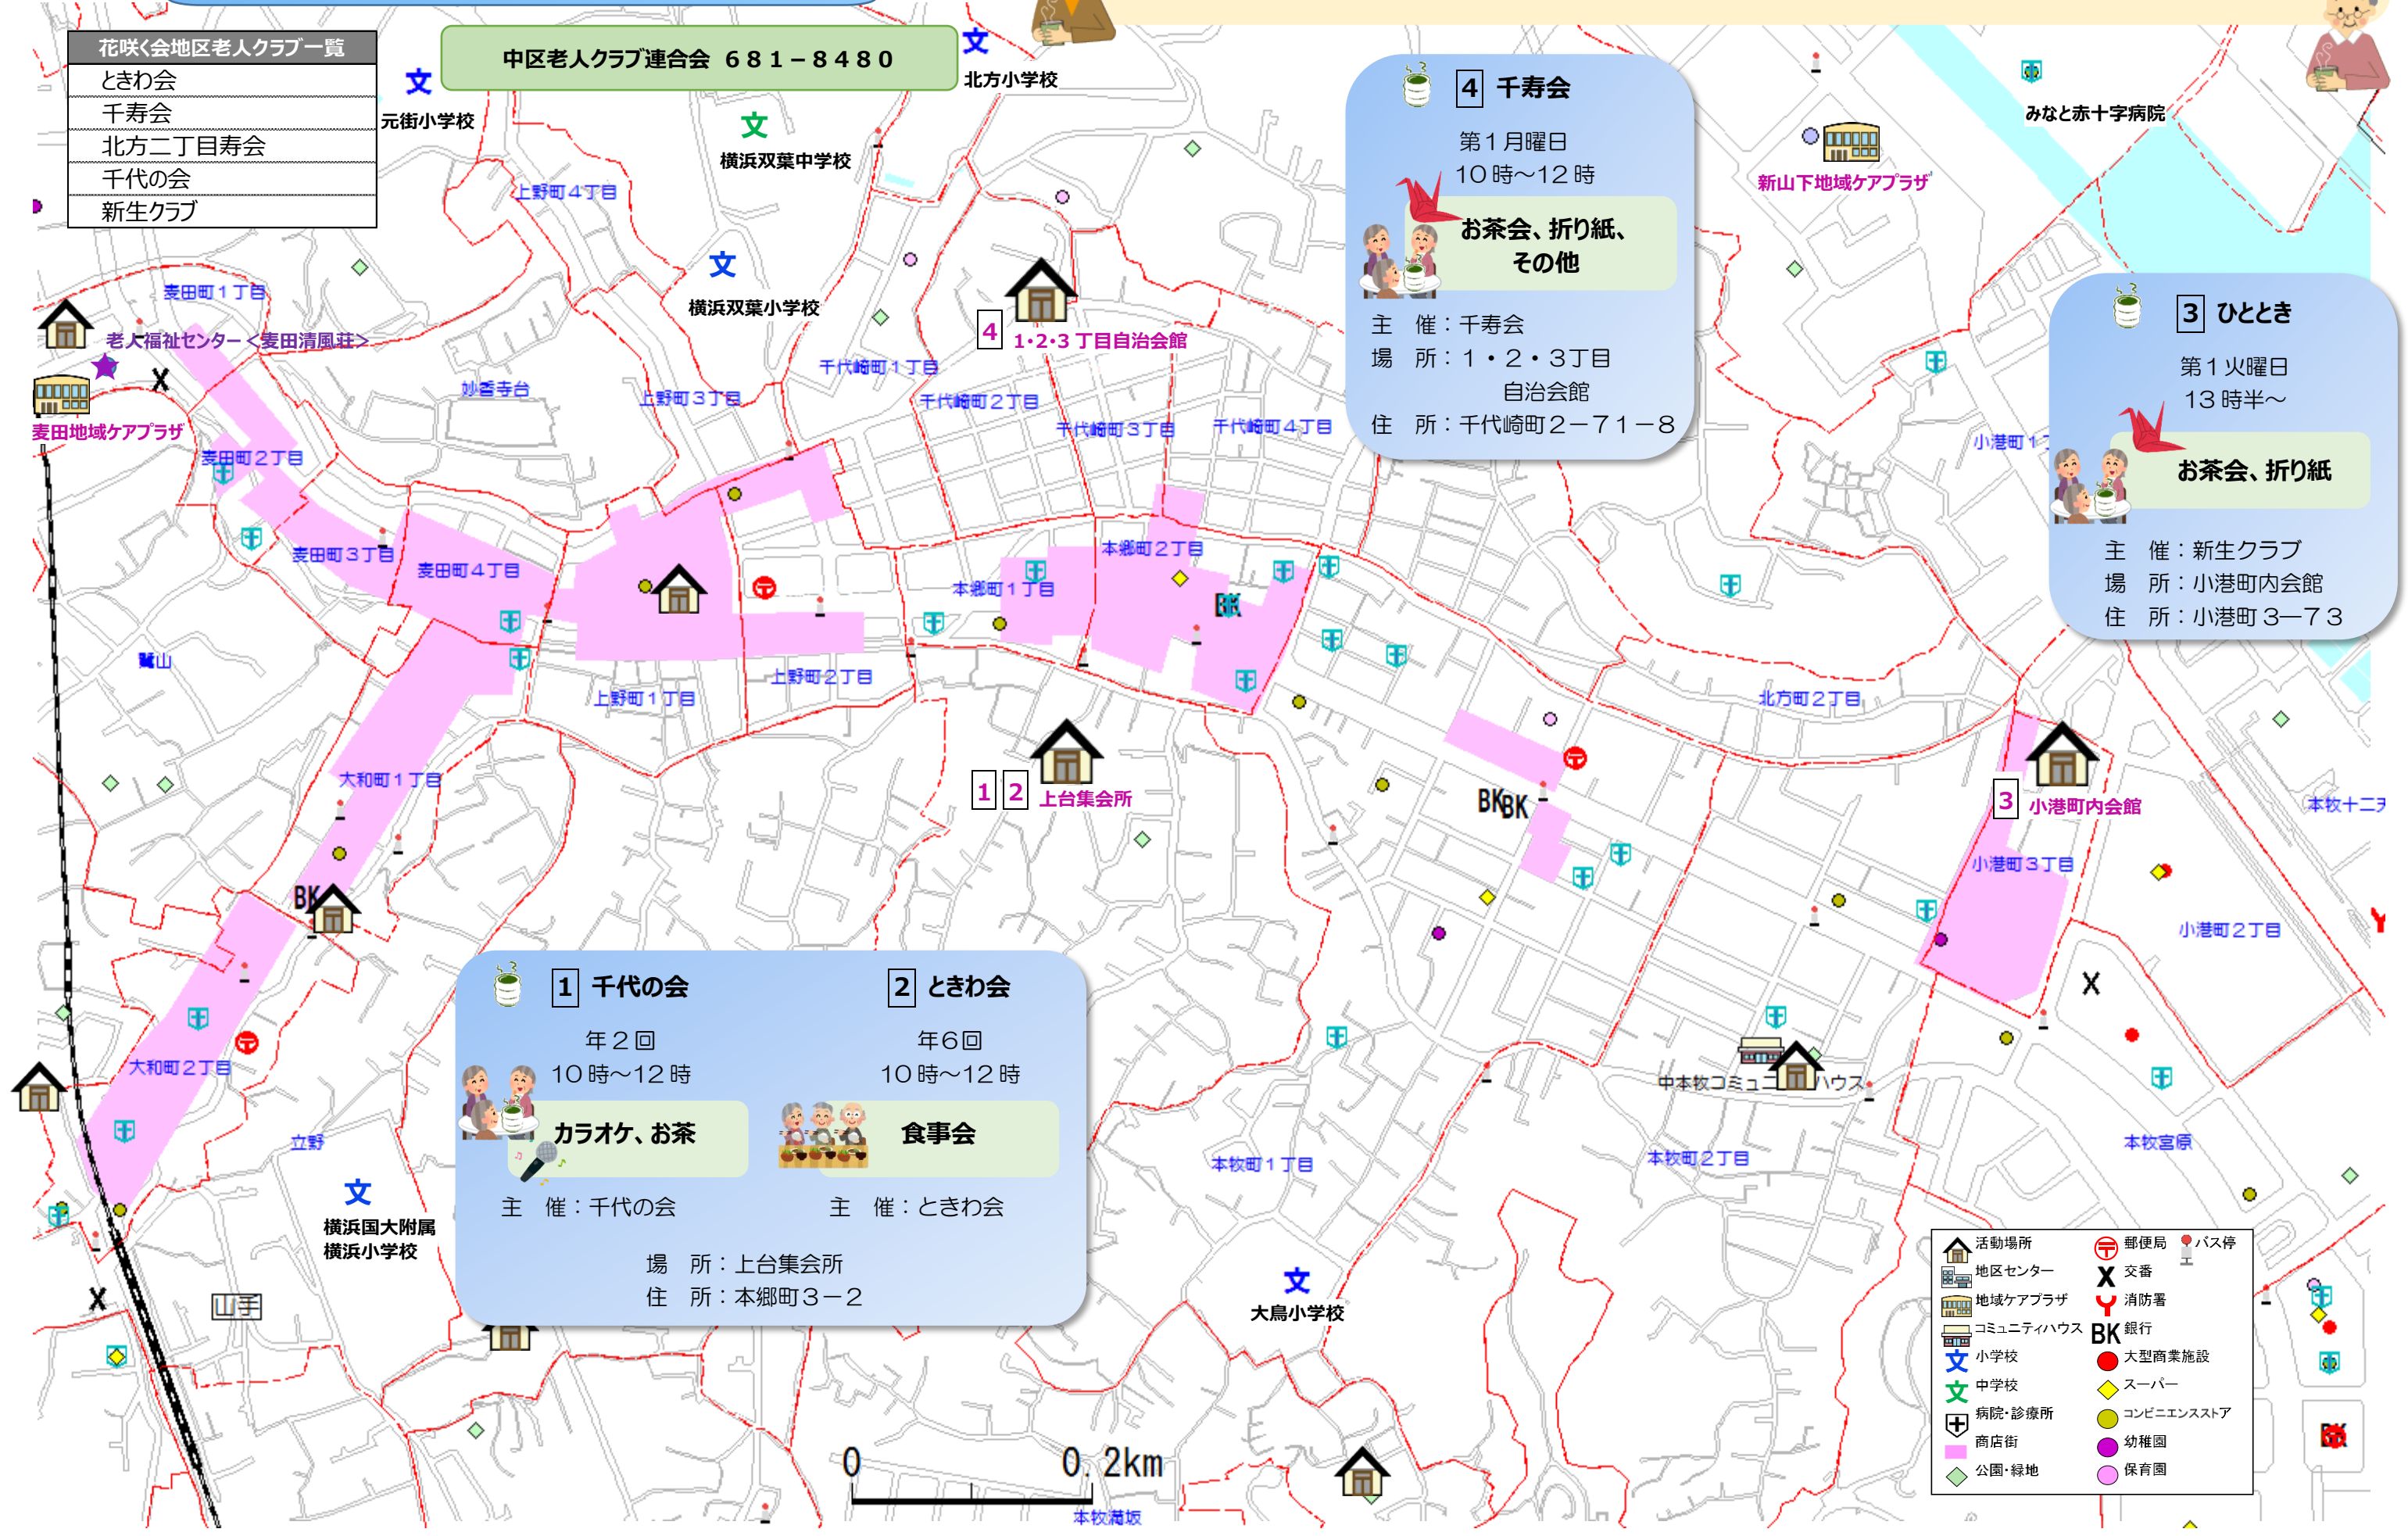

中区 <花咲く会地区>

友愛 (居場所・たまり場マップ)

花咲く会地区は、ふれあいサロンひとときの会、高齢者食事会、運動会など、地域で協力して、活動を活発に行っています。町内ごとのお祭りなど、地域の行事が多く、交流が盛んで、高齢者の見守りなどの活動を、自治会町内会と民生委員が協力して行っています。長く住み続けている住民が多く、障害の有無や世代にかかわらず、住民同士が気軽に声をかけ合えるまちです。

ときわ会
千寿会
北方二丁目寿会
千代の会
新生クラブ

中区老人クラブ連合会 681-8480

4 千寿会
 第1月曜日
 10時～12時
お茶会、折り紙、その他
 主催：千寿会
 場所：1・2・3丁目 自治会館
 住所：千代崎町2-71-8

3 ひととき
 第1火曜日
 13時半～
お茶会、折り紙
 主催：新生クラブ
 場所：小港町内会館
 住所：小港町3-73

<p>1 千代の会 年2回 10時～12時 カラオケ、お茶 主催：千代の会 場所：上台集会所 住所：本郷町3-2</p>	<p>2 ときわ会 年6回 10時～12時 食事会 主催：ときわ会</p>
--	---

	活動場所		郵便局		バス停
	地区センター		交番		消防署
	地域ケアプラザ		BK 銀行		大型商業施設
	コミュニティハウス		スーパー		コンビニエンスストア
	小学校		幼稚園		保育園
	中学校		公園・緑地		
	病院・診療所				
	商店街				