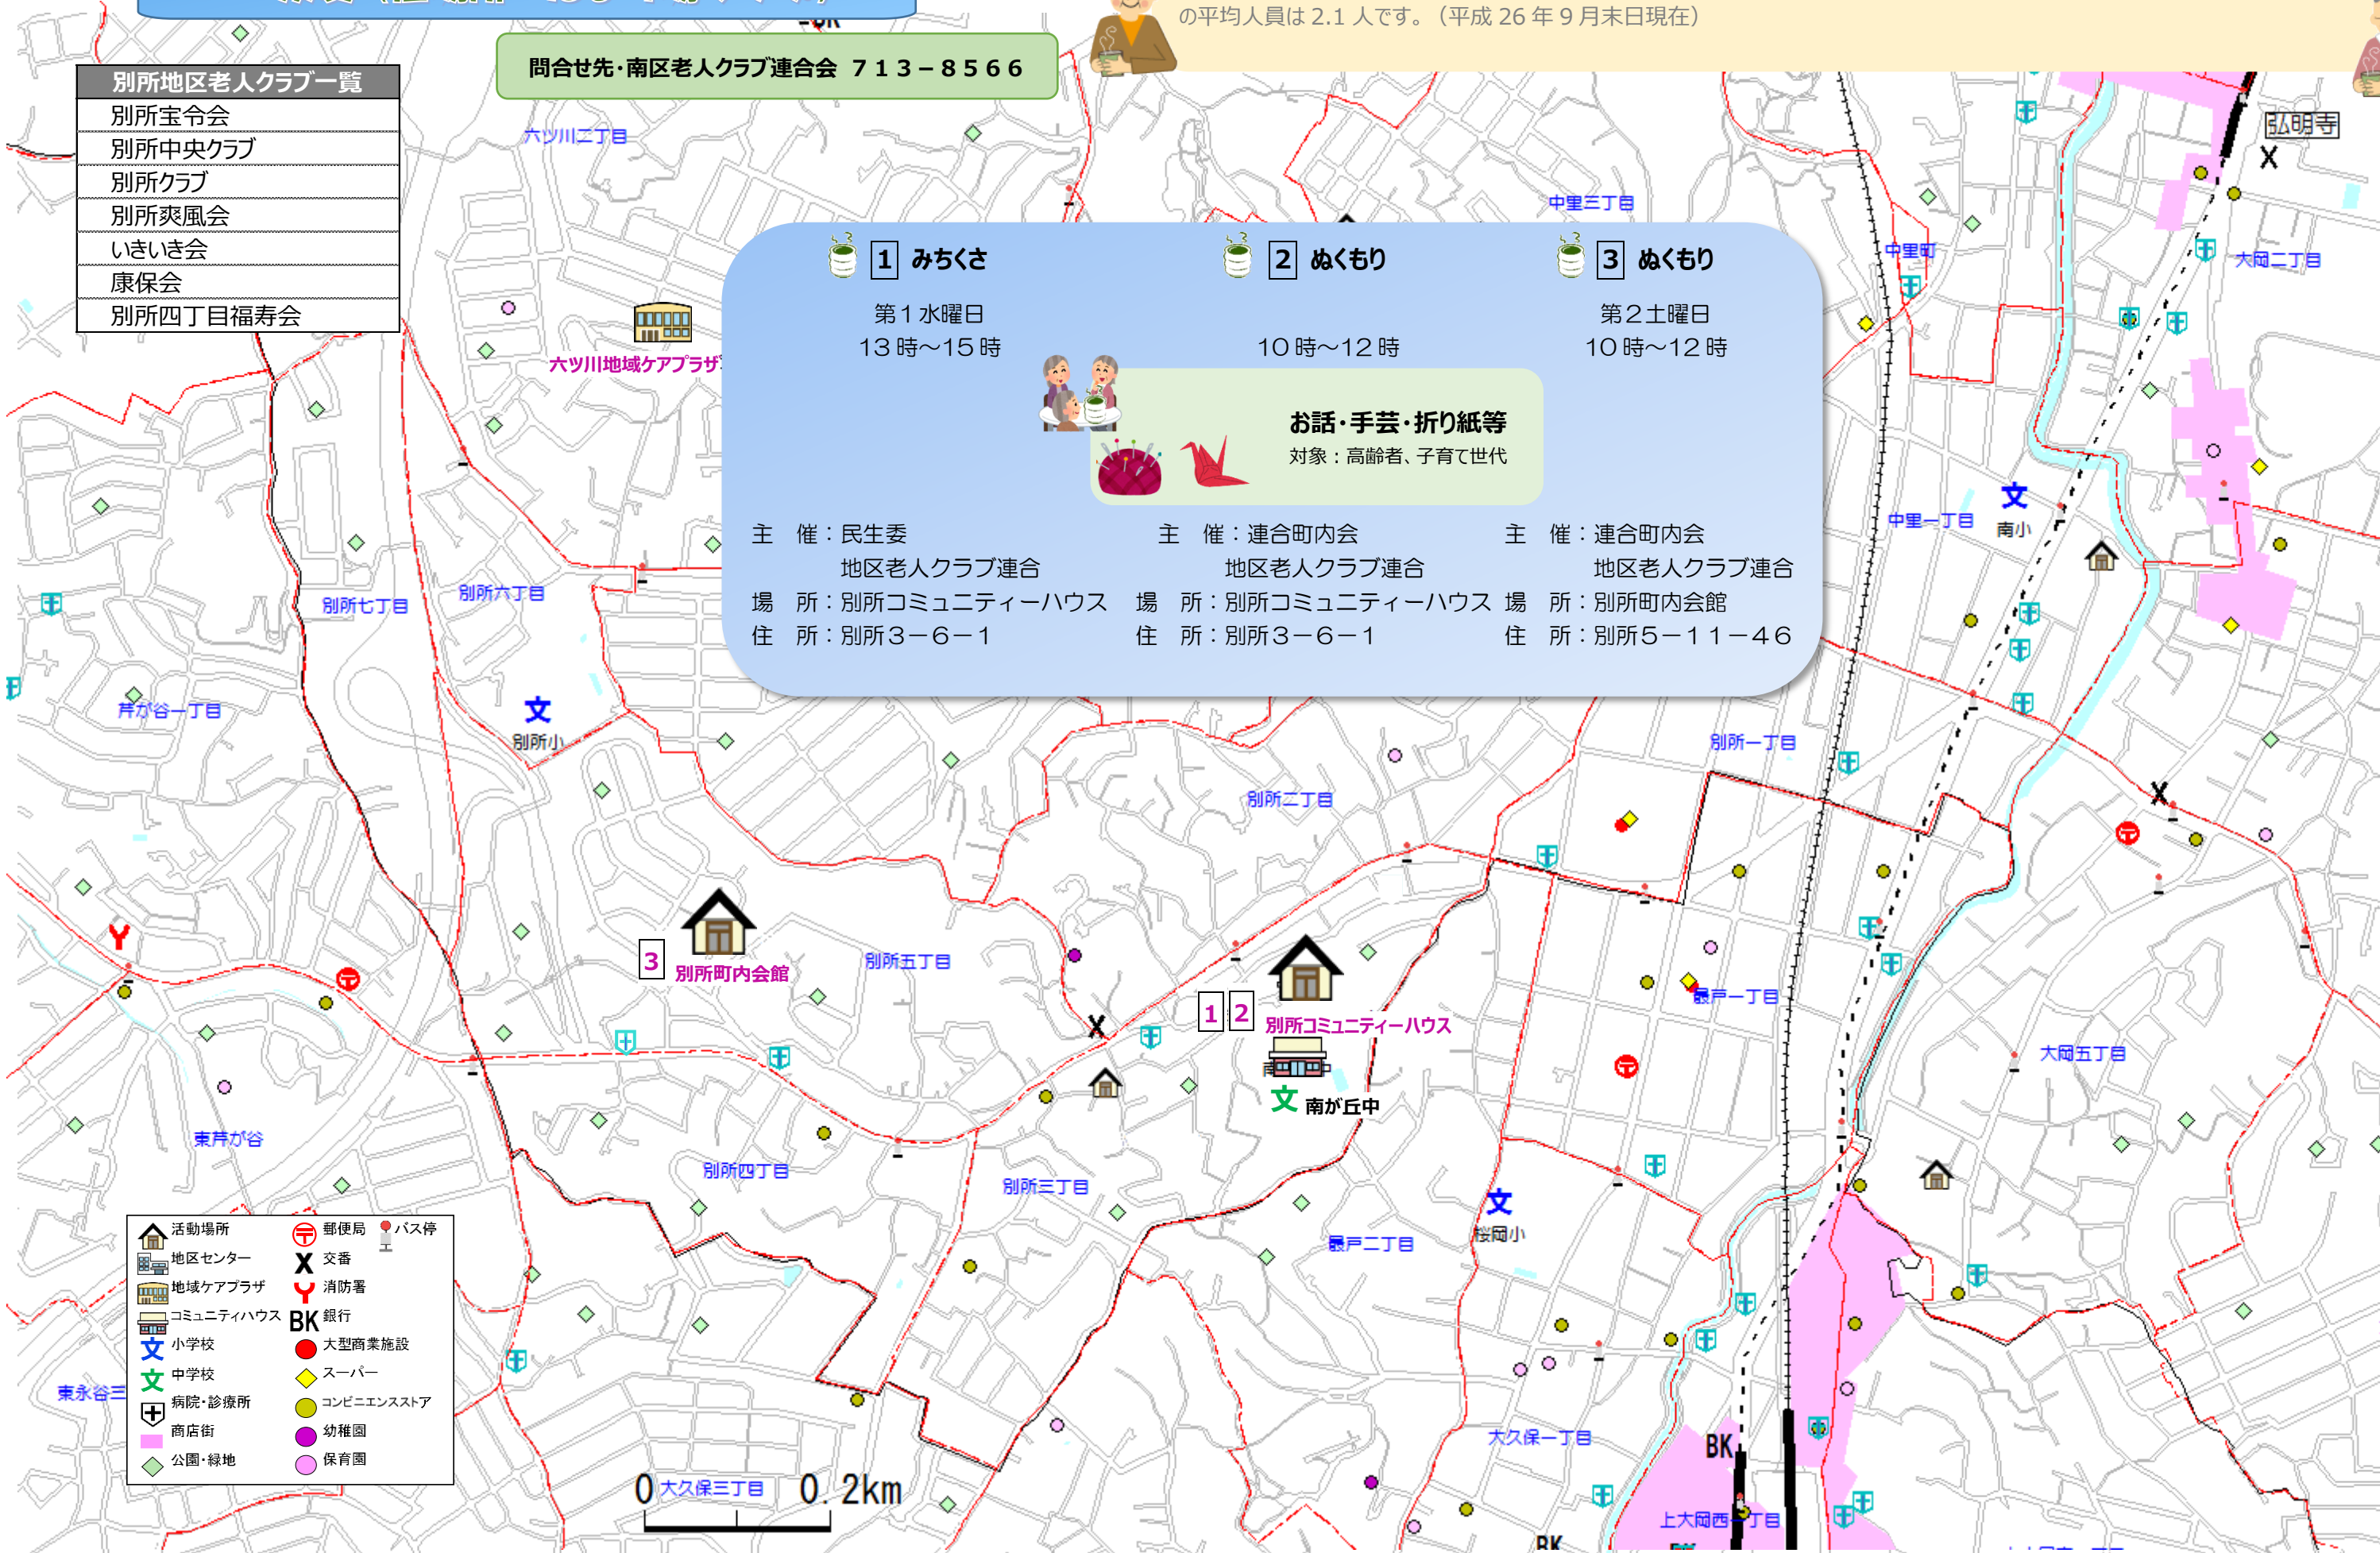

南区<別所地区>

友愛（居場所・たまり場マップ）

別所地区は、港南区に隣接する傾斜地に、地形に沿うように形成された複雑な細街路網を持つ、戸建住宅を中心に住宅地が形成されています。

地区内の人口は、約 9,000 人、年少人口比率は 11.8%、高齢人口比率は 23.3%、総世帯数は約 4,200 世帯、一世帯当たりの平均人員は 2.1 人です。（平成 26 年 9 月末日現在）

問合せ先・南区老人クラブ連合会 713-8566

別所宝令会
別所中央クラブ
別所クラブ
別所爽風会
いきいき会
康保会
別所四丁目福寿会

1 みちくさ 第1水曜日 13時～15時 主催：民生委 地区老人クラブ連合 場所：別所コミュニティーハウス 住所：別所3-6-1	2 めくもり 10時～12時 主催：連合町内会 地区老人クラブ連合 場所：別所コミュニティーハウス 住所：別所3-6-1	3 めくもり 第2土曜日 10時～12時 主催：連合町内会 地区老人クラブ連合 場所：別所町内会館 住所：別所5-11-46
お話・手芸・折り紙等 対象：高齢者、子育て世代		