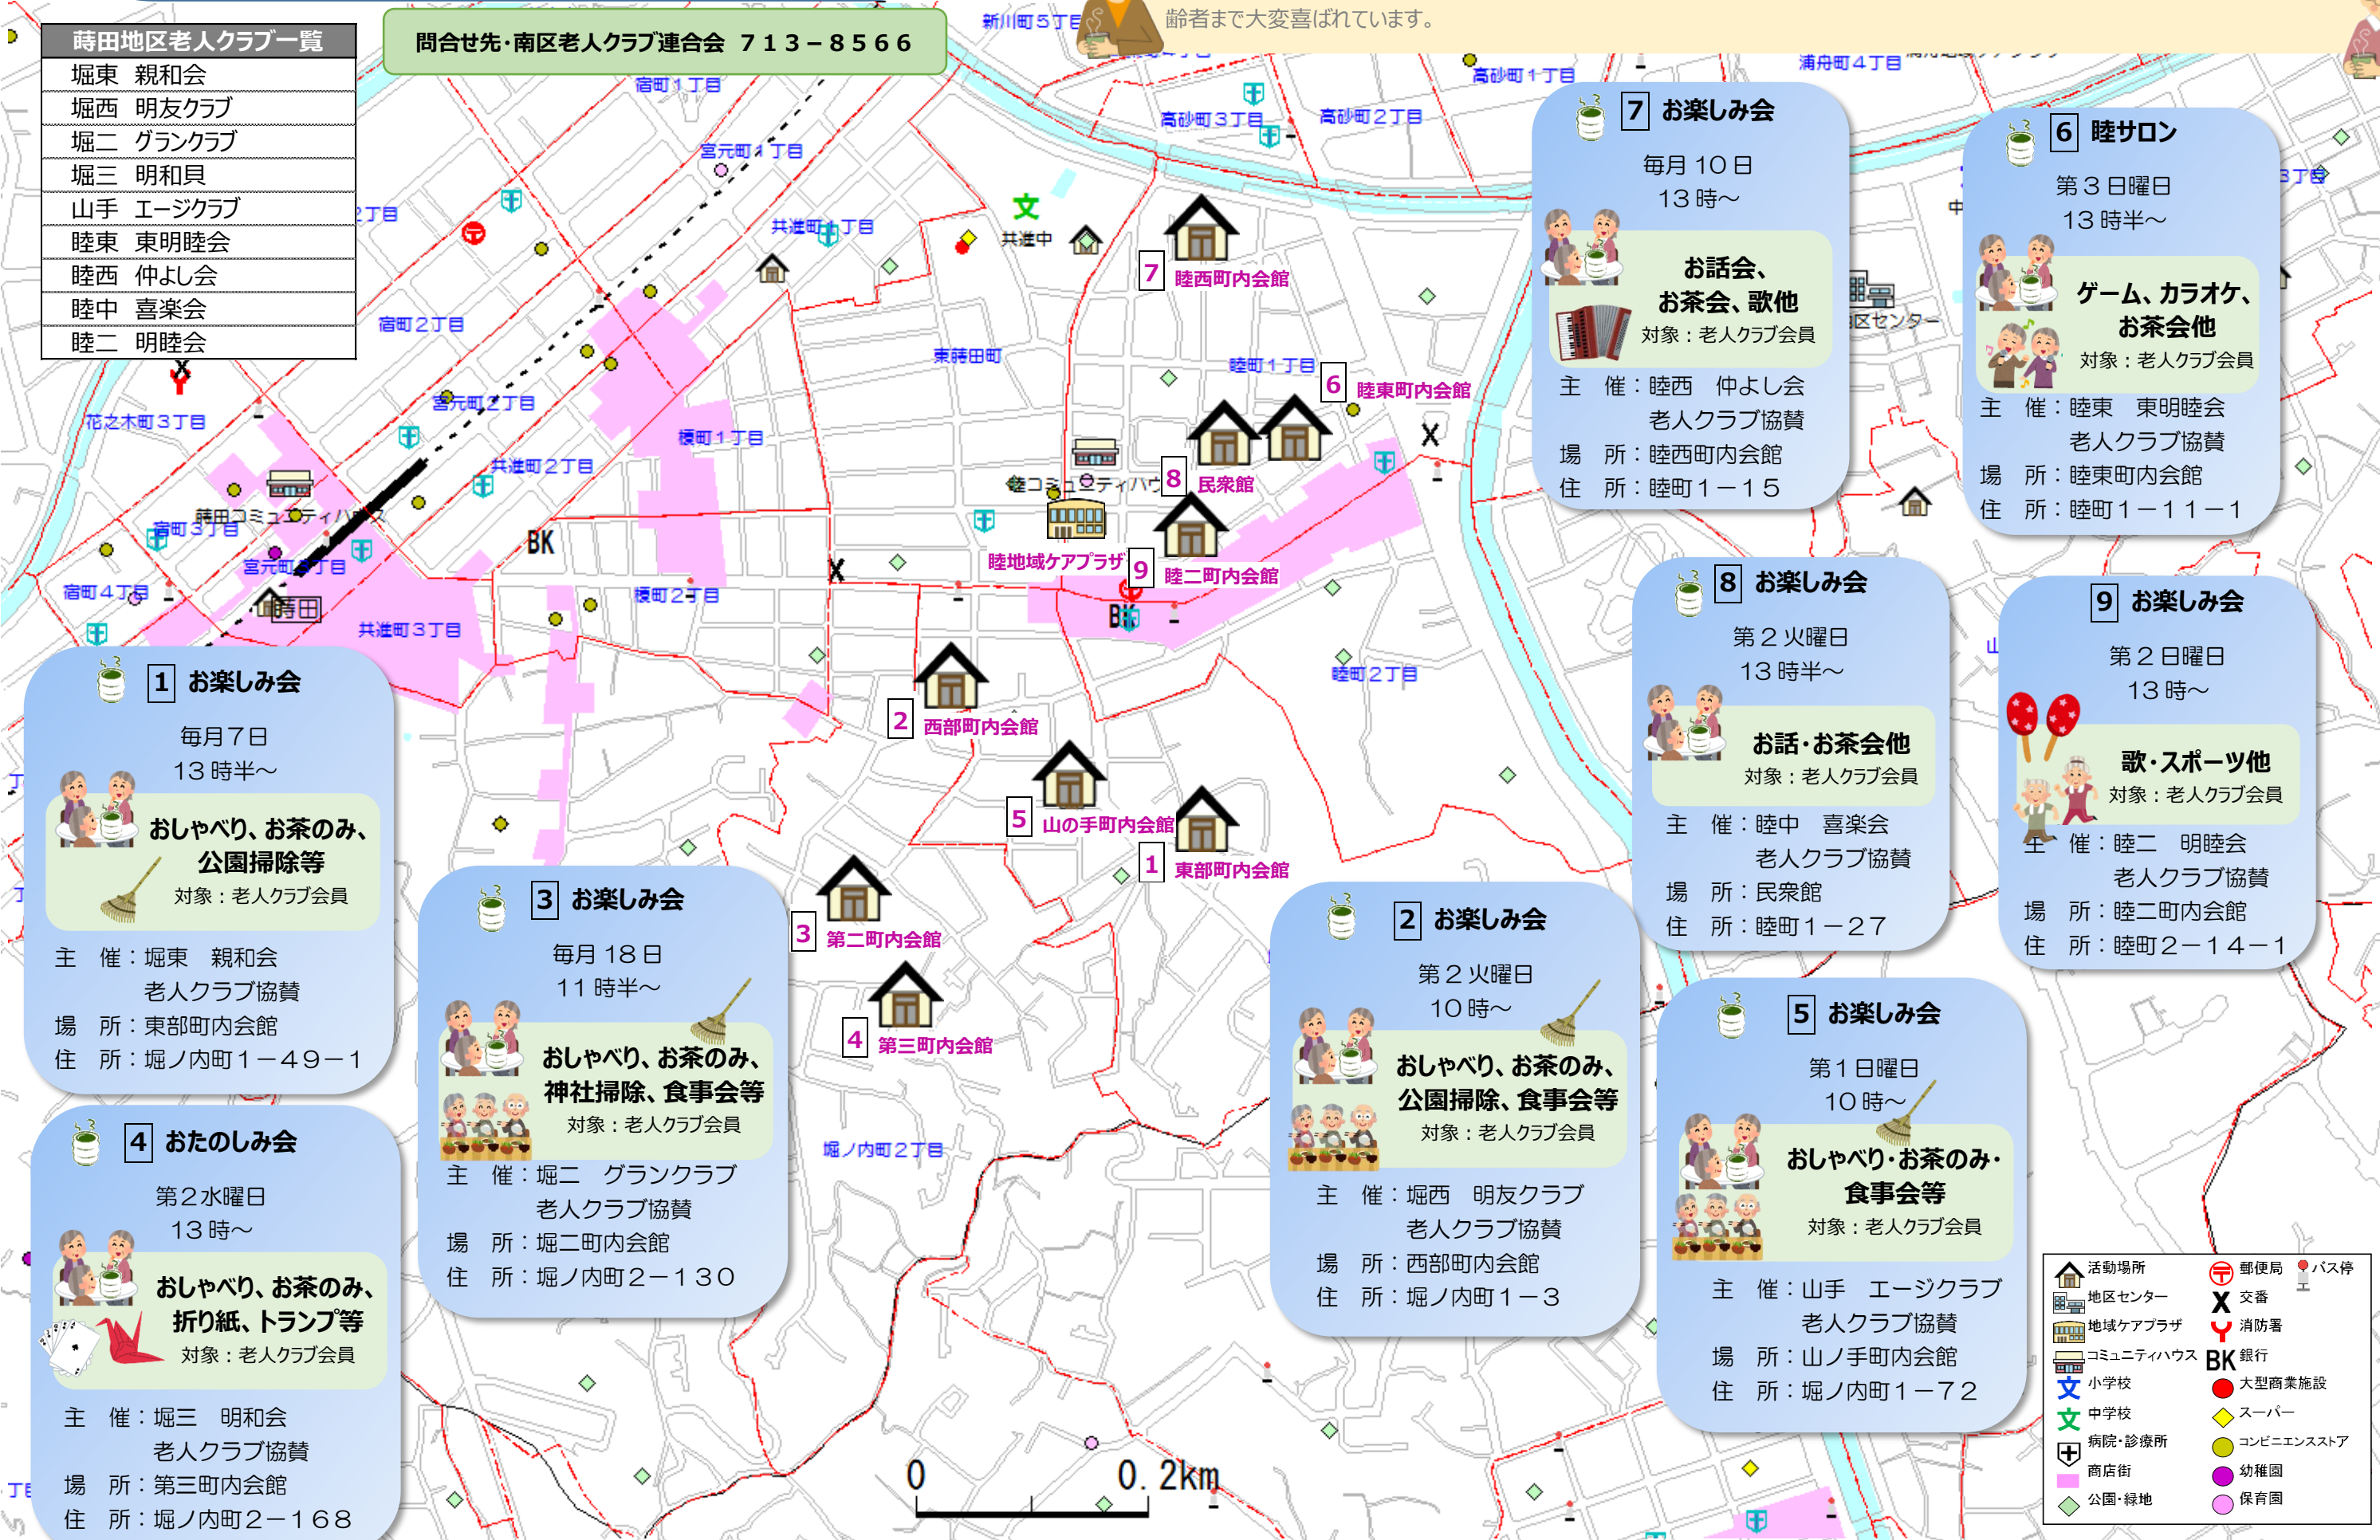

南区<堀ノ内・睦地区>

友愛（居場所・たまり場マップ）

堀ノ内・睦地区は、堀割川の西側地区で、南側に連なる丘陵部の一部は堀ノ内の丘となっています。地区の北側を高速道路が通り、東側には南北に幹線道路が通っています。街並みは戸建住宅が丘陵地の地形をいかし形成されています。堀睦地区内の行事としては、ケアプラザ・コミュニティハウス等地域内にある施設のお祭り・行事などに参加し、身近な場所での活動を進めています。又、会員同士の交流のため施設見学や旅行などを行い、地域との交流のため毎年8月第一土曜日には、睦町公園で素麺流しを行い、地域の子供から高齢者まで大変喜ばれています。

蒔田地区老人クラブ一覧

堀東 親和会
堀西 明友クラブ
堀二 グランクラブ
堀三 明和貝
山手 エーシクラブ
睦東 東明睦会
睦西 仲よし会
睦中 喜楽会
睦二 明睦会

問合せ先・南区老人クラブ連合会 713-8566

1 お楽しみ会
毎月7日
13時半～
おしゃべり、お茶のみ、公園掃除等
対象：老人クラブ会員
主催：堀東 親和会 老人クラブ協賛
場所：東部町内会館
住所：堀ノ内町1-49-1

3 お楽しみ会
毎月18日
11時半～
おしゃべり、お茶のみ、神社掃除、食事会等
対象：老人クラブ会員
主催：堀二 グランクラブ 老人クラブ協賛
場所：堀二町内会館
住所：堀ノ内町2-130

4 おたのしみ会
第2水曜日
13時～
おしゃべり、お茶のみ、折り紙、トランプ等
対象：老人クラブ会員
主催：堀三 明和会 老人クラブ協賛
場所：第三町内会館
住所：堀ノ内町2-168

2 西部町内会館
5 山の手町内会館
1 東部町内会館

2 お楽しみ会
第2火曜日
10時～
おしゃべり、お茶のみ、公園掃除、食事会等
対象：老人クラブ会員
主催：堀西 明友クラブ 老人クラブ協賛
場所：西部町内会館
住所：堀ノ内町1-3

5 お楽しみ会
第1日曜日
10時～
おしゃべり・お茶のみ・食事会等
対象：老人クラブ会員
主催：山手 エーシクラブ 老人クラブ協賛
場所：山ノ手町内会館
住所：堀ノ内町1-72

7 お楽しみ会
毎月10日
13時～
お話し会、お茶会、歌他
対象：老人クラブ会員
主催：睦西 仲よし会 老人クラブ協賛
場所：睦西町内会館
住所：睦町1-15

6 睦サロン
第3日曜日
13時半～
ゲーム、カラオケ、お茶会他
対象：老人クラブ会員
主催：睦東 東明睦会 老人クラブ協賛
場所：睦東町内会館
住所：睦町1-11-1