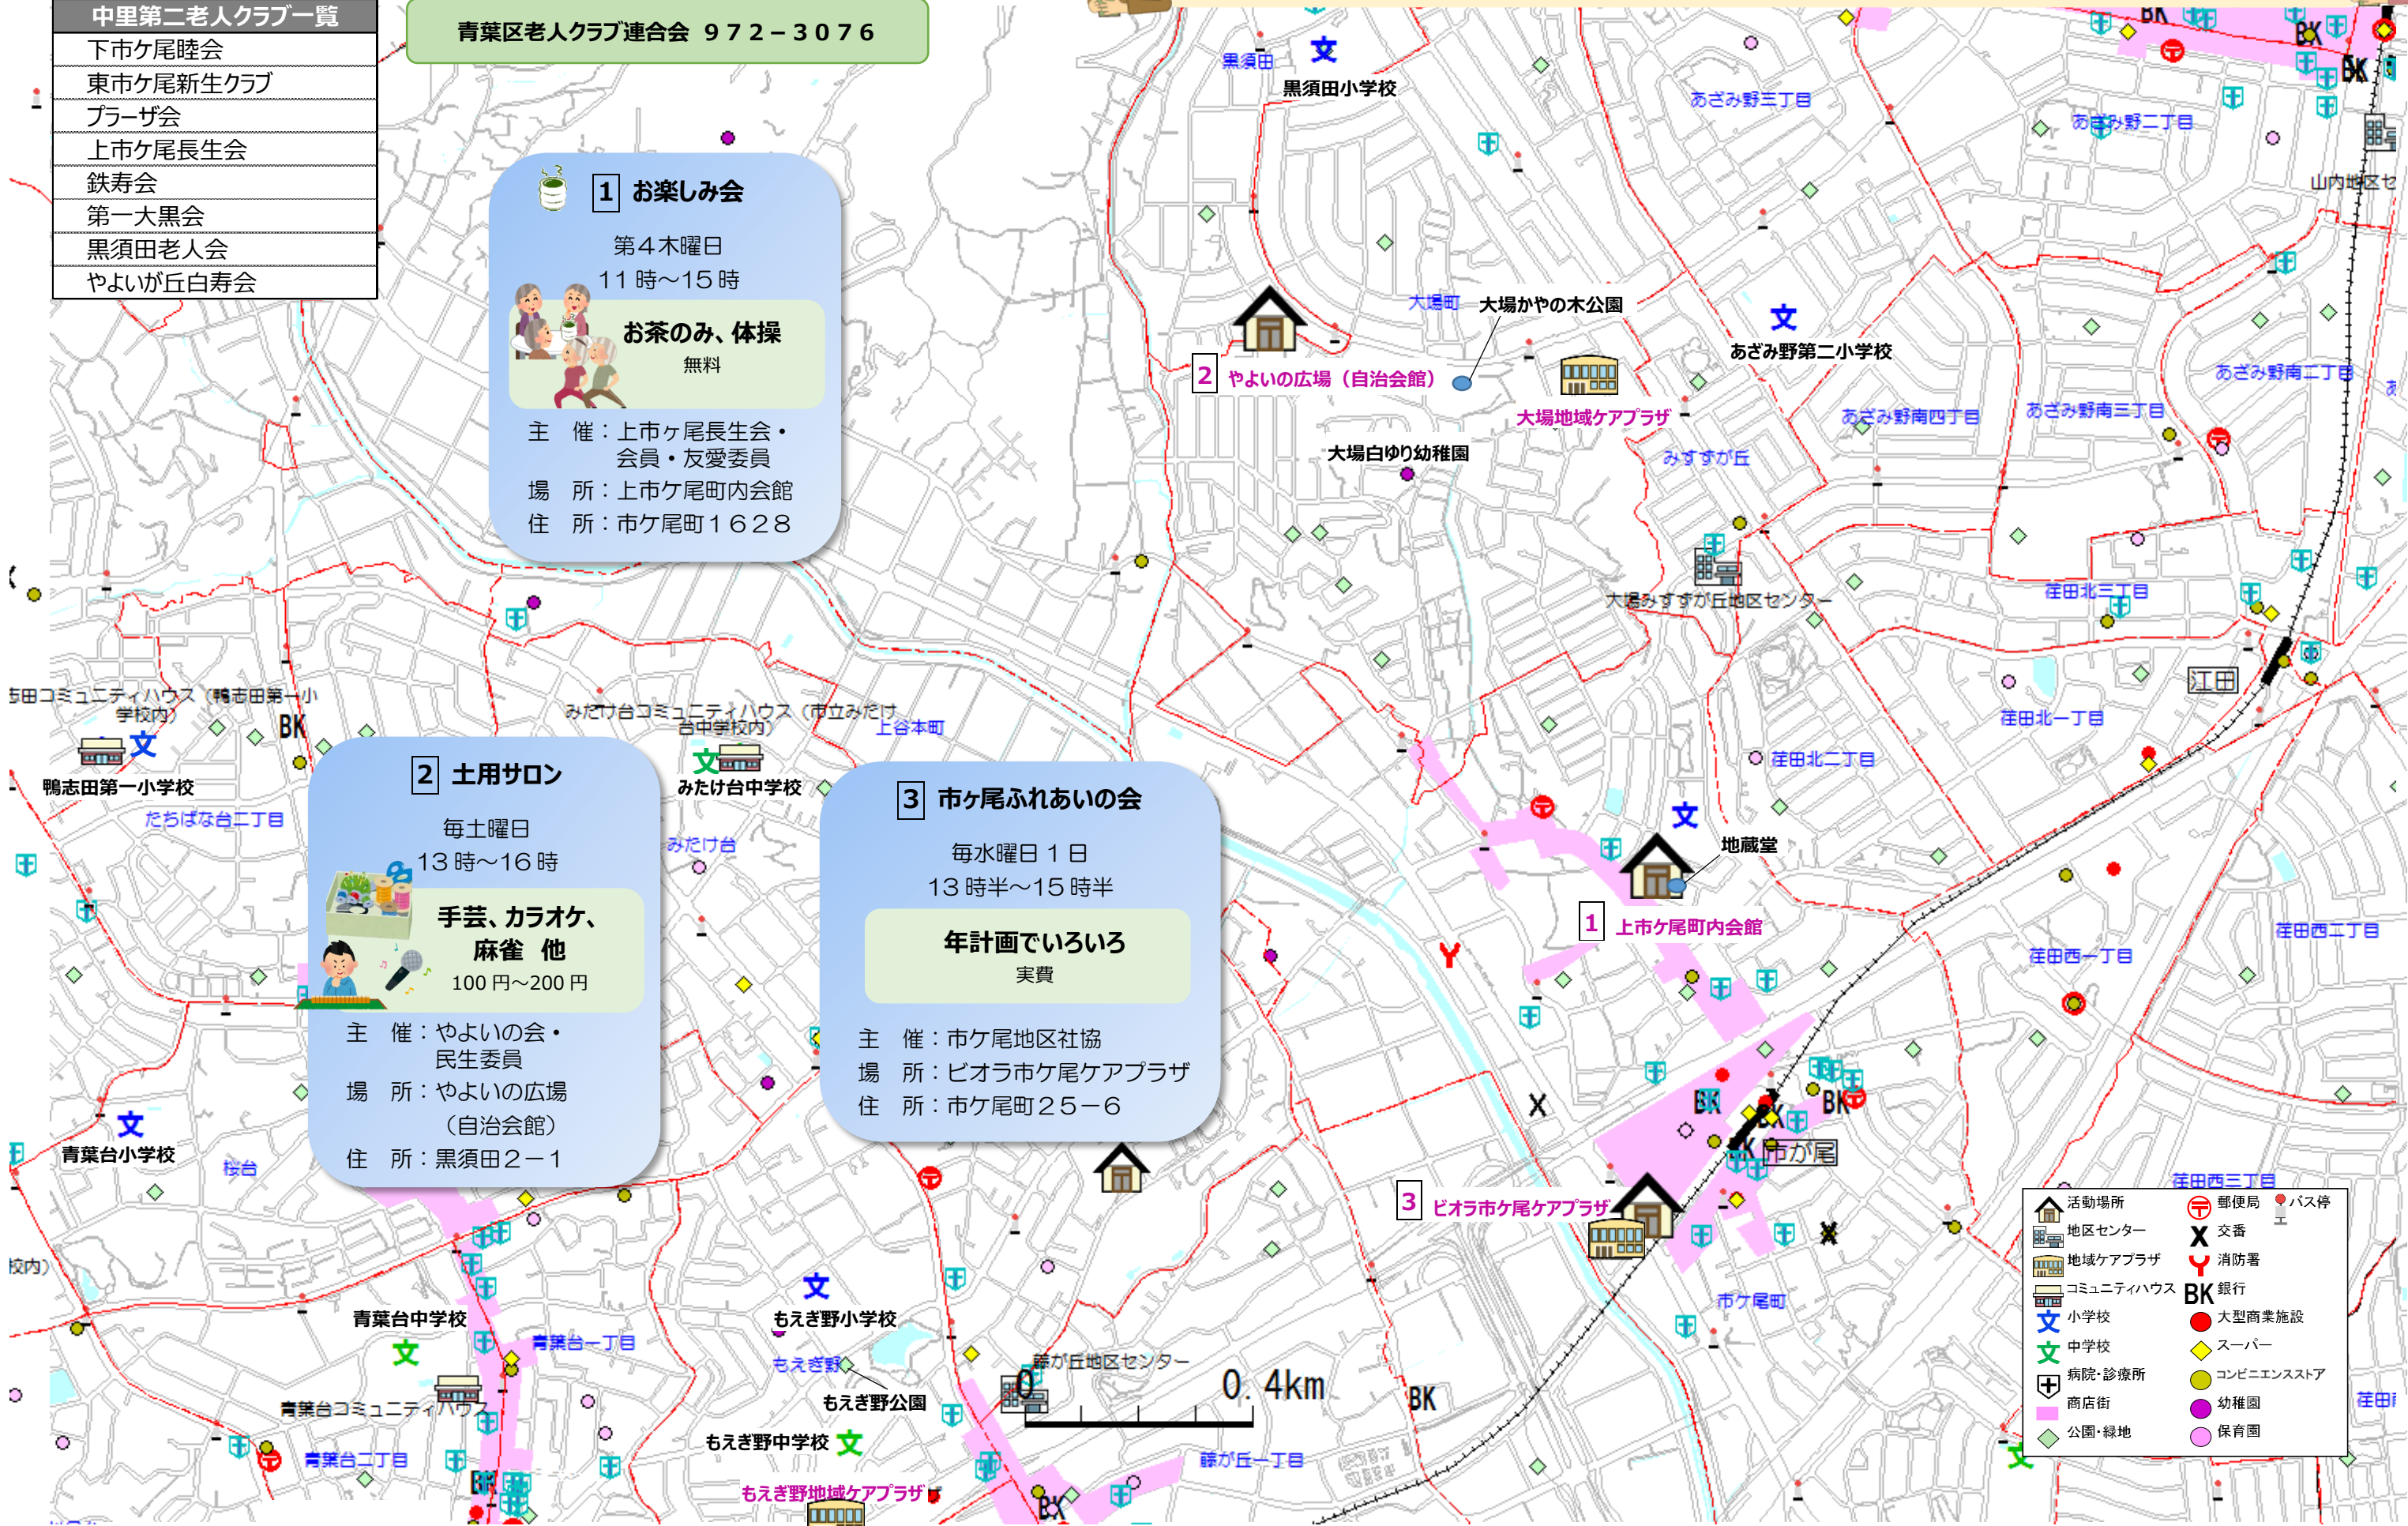

青葉区<中里第二地区>

友愛(居場所・たまり場マップ)

中里第二地区は、地域を住み良い環境にすることや人々の交流をモットーに、団体の特徴に応じた活動を行っています。盆踊り大会や夏祭り、どんど焼き、防災訓練等が行われ、子どもから高齢者までの住民が、共に行事に参加することによって住民同士の交流、親睦や住民の輪が発展しています。

下市ケ尾睦会
東市ケ尾新生クラブ
ブーザ会
上市ケ尾長生会
鉄寿会
第一大黒会
黒須田老人会
やよいが丘白寿会

青葉区老人クラブ連合会 972-3076

1 お楽しみ会
 第4木曜日
 11時～15時
お茶のみ、体操
 無料
 主催：上市ケ尾長生会・会員・友愛委員
 場所：上市ケ尾町内会館
 住所：市ケ尾町1628

2 土用サロン
 毎土曜日
 13時～16時
手芸、カラオケ、麻雀 他
 100円～200円
 主催：やよいの会・民生委員
 場所：やよいの広場(自治会館)
 住所：黒須田2-1

3 市ケ尾ふれあいの会
 毎水曜日 1日
 13時半～15時半
年計画でいろいろ
 実費
 主催：市ケ尾地区社協
 場所：ピオラ市ケ尾ケアプラザ
 住所：市ケ尾町25-6

	活動場所		郵便局		バス停
	地区センター		交番		消防署
	地域ケアプラザ		BK 銀行		大型商業施設
	コミュニティハウス		スーパー		コンビニエンスストア
	小学校		幼稚園		保育園
	中学校		公園・緑地		
	病院・診療所				
	商店街				