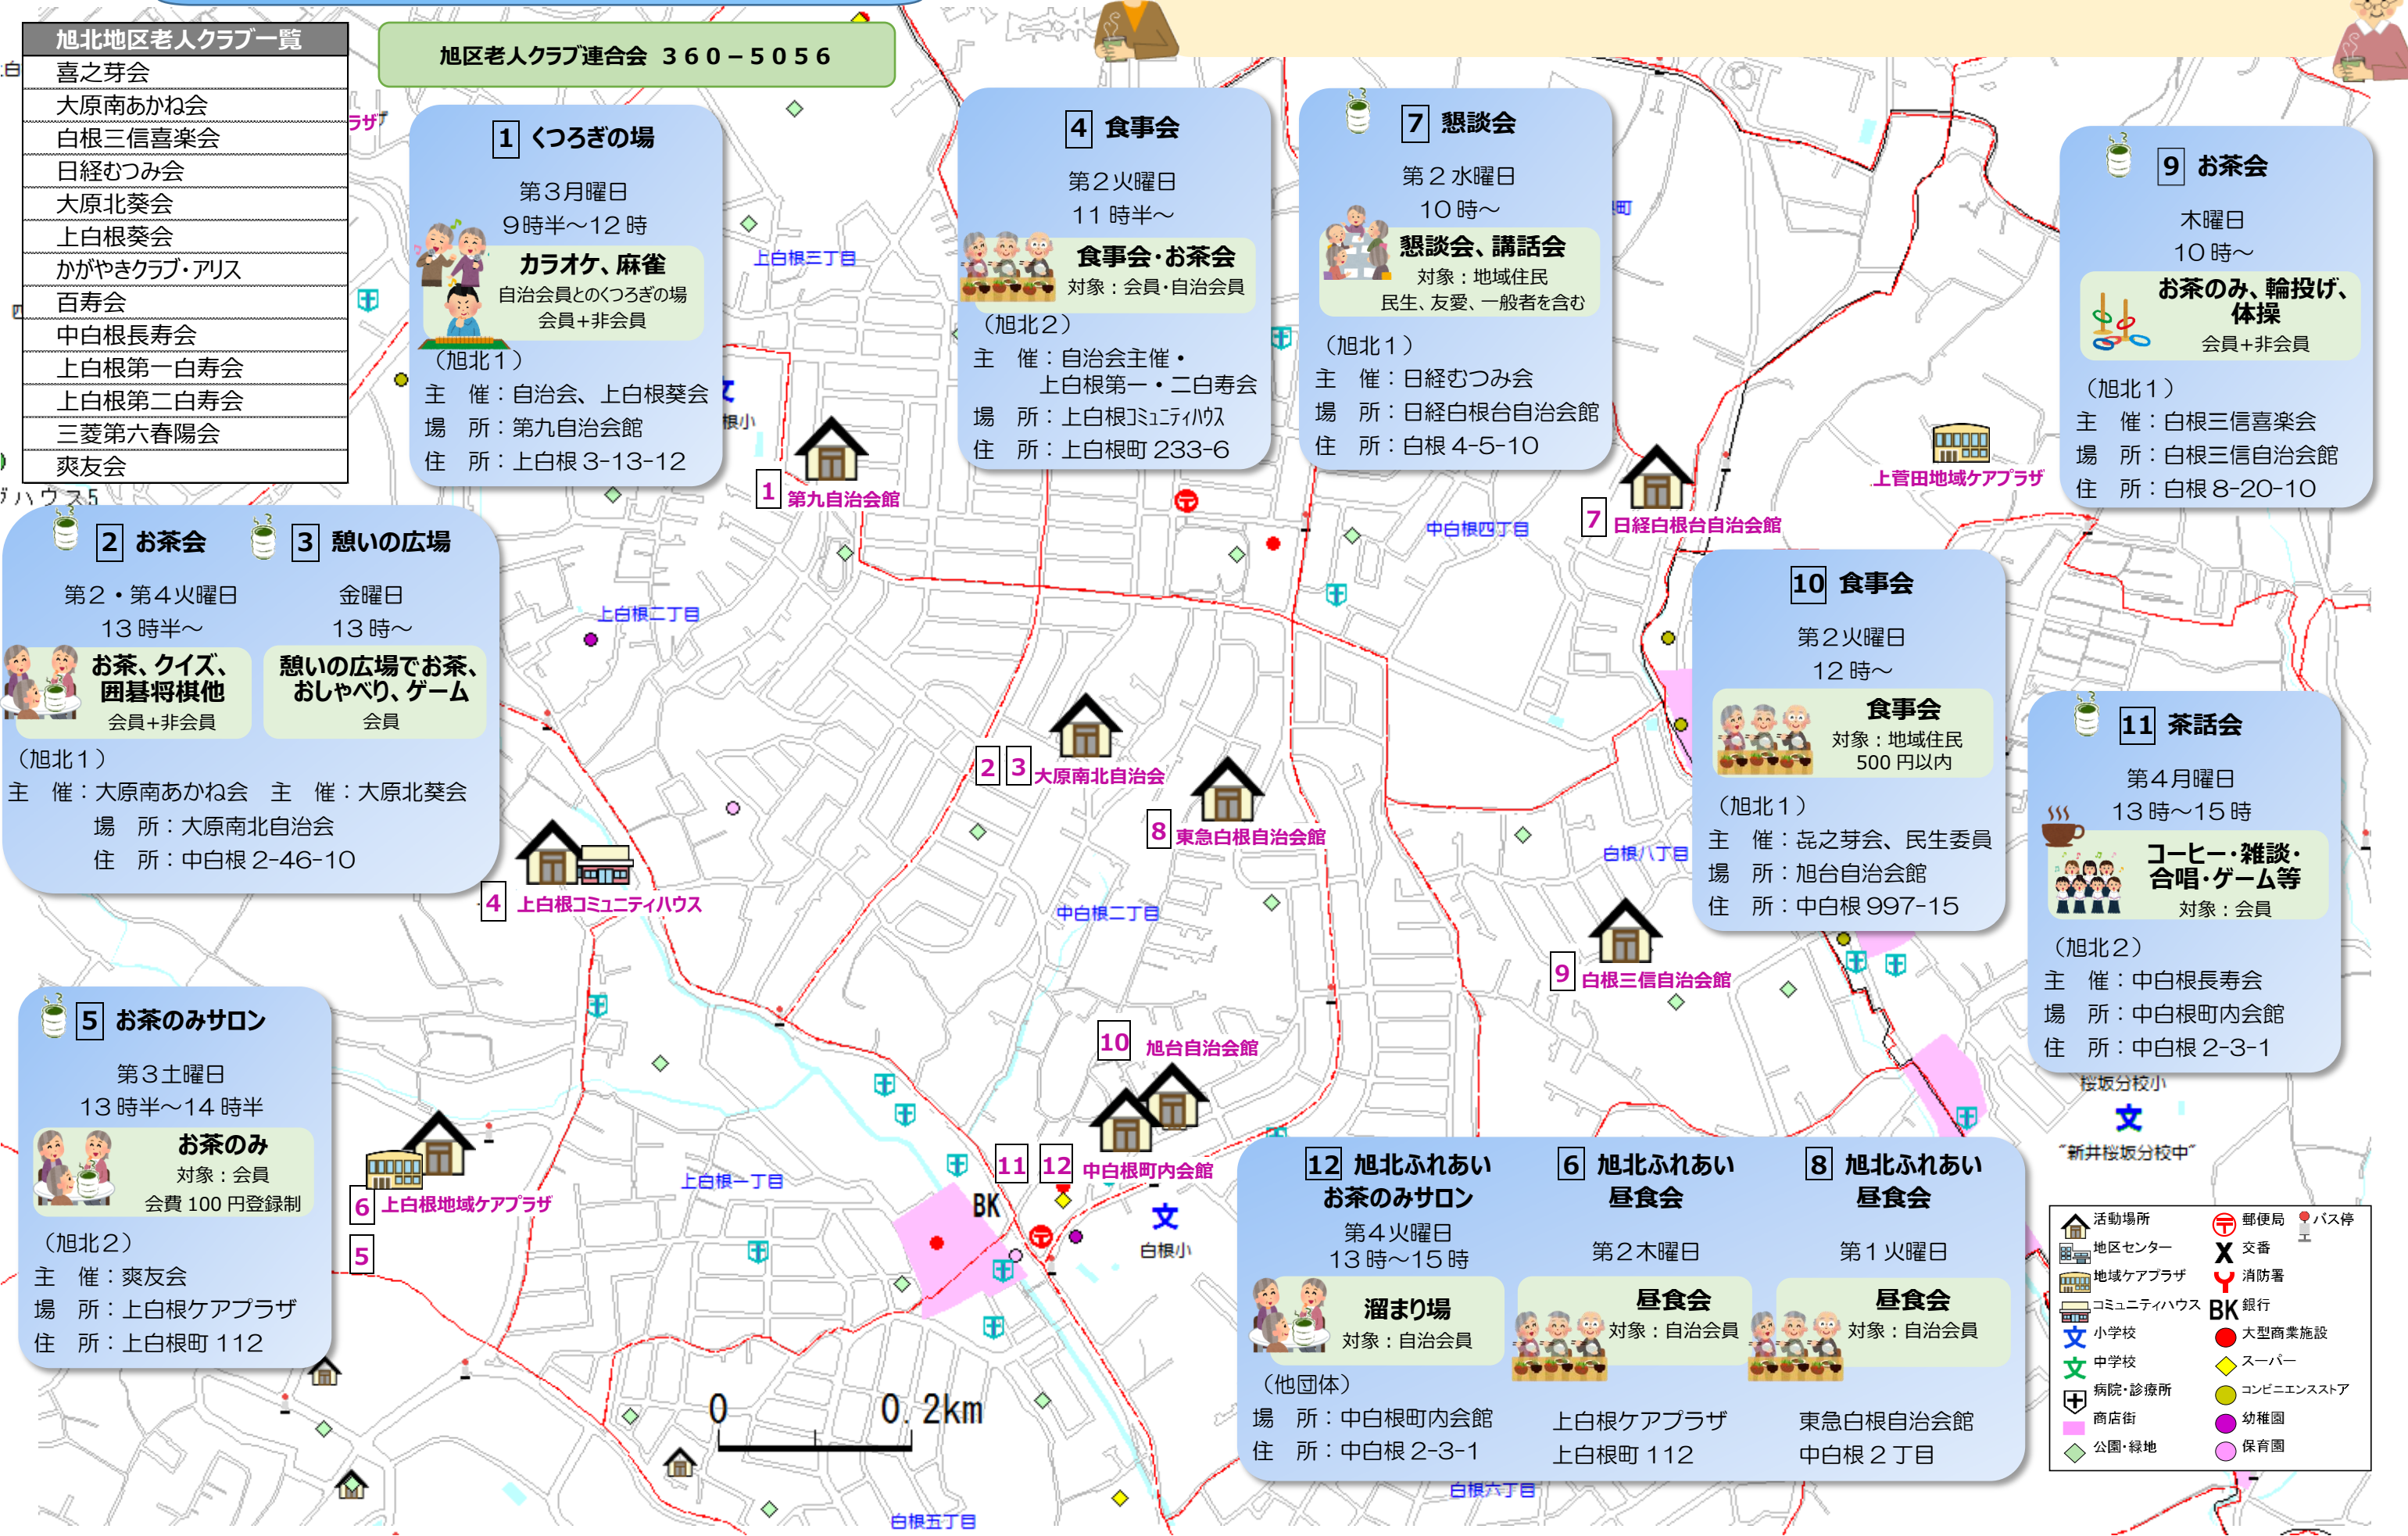

**4 食事会**  
第2火曜日  
11時半～  
食事会・お茶会  
対象：会員・自治会員  
(旭北2)  
主催：自治会主催・  
上白根第一・二白寿会  
場所：上白根コミュニティハウス  
住所：上白根町 233-6

**7 懇談会**  
第2水曜日  
10時～  
懇談会、講話会  
対象：地域住民  
民生、友愛、一般者を含む  
(旭北1)  
主催：日経むつみ会  
場所：日経白根台自治会館  
住所：白根 4-5-10

**9 お茶会**  
木曜日  
10時～  
お茶のみ、輪投げ、  
体操  
会員+非会員  
(旭北1)  
主催：白根三信喜楽会  
場所：白根三信自治会館  
住所：白根 8-20-10

**10 食事会**  
第2火曜日  
12時～  
食事会  
対象：地域住民  
500円以内  
(旭北1)  
主催：菟之芽会、民生委員  
場所：旭台自治会館  
住所：中白根 997-15

**11 茶話会**  
第4月曜日  
13時～15時  
コーヒー・雑談・  
合唱・ゲーム等  
対象：会員  
(旭北2)  
主催：中白根長寿会  
場所：中白根町内会館  
住所：中白根 2-3-1

**12 旭北ふれあい  
お茶のみサロン**  
第4火曜日  
13時～15時  
溜まり場  
対象：自治会員  
(他団体)  
場所：中白根町内会館  
住所：中白根 2-3-1

**6 旭北ふれあい  
昼食会**  
第2木曜日  
昼食会  
対象：自治会員  
場所：上白根ケアプラザ  
住所：上白根町 112

**8 旭北ふれあい  
昼食会**  
第1火曜日  
昼食会  
対象：自治会員  
場所：東急白根自治会館  
住所：中白根 2丁目

	活動場所		郵便局		バス停
	地区センター		交番		
	地域ケアプラザ		消防署		
	コミュニティハウス		BK 銀行		
	小学校		大型商業施設		
	中学校		スーパー		
	病院・診療所		コンビニエンスストア		
	商店街		幼稚園		
	公園・緑地		保育園		