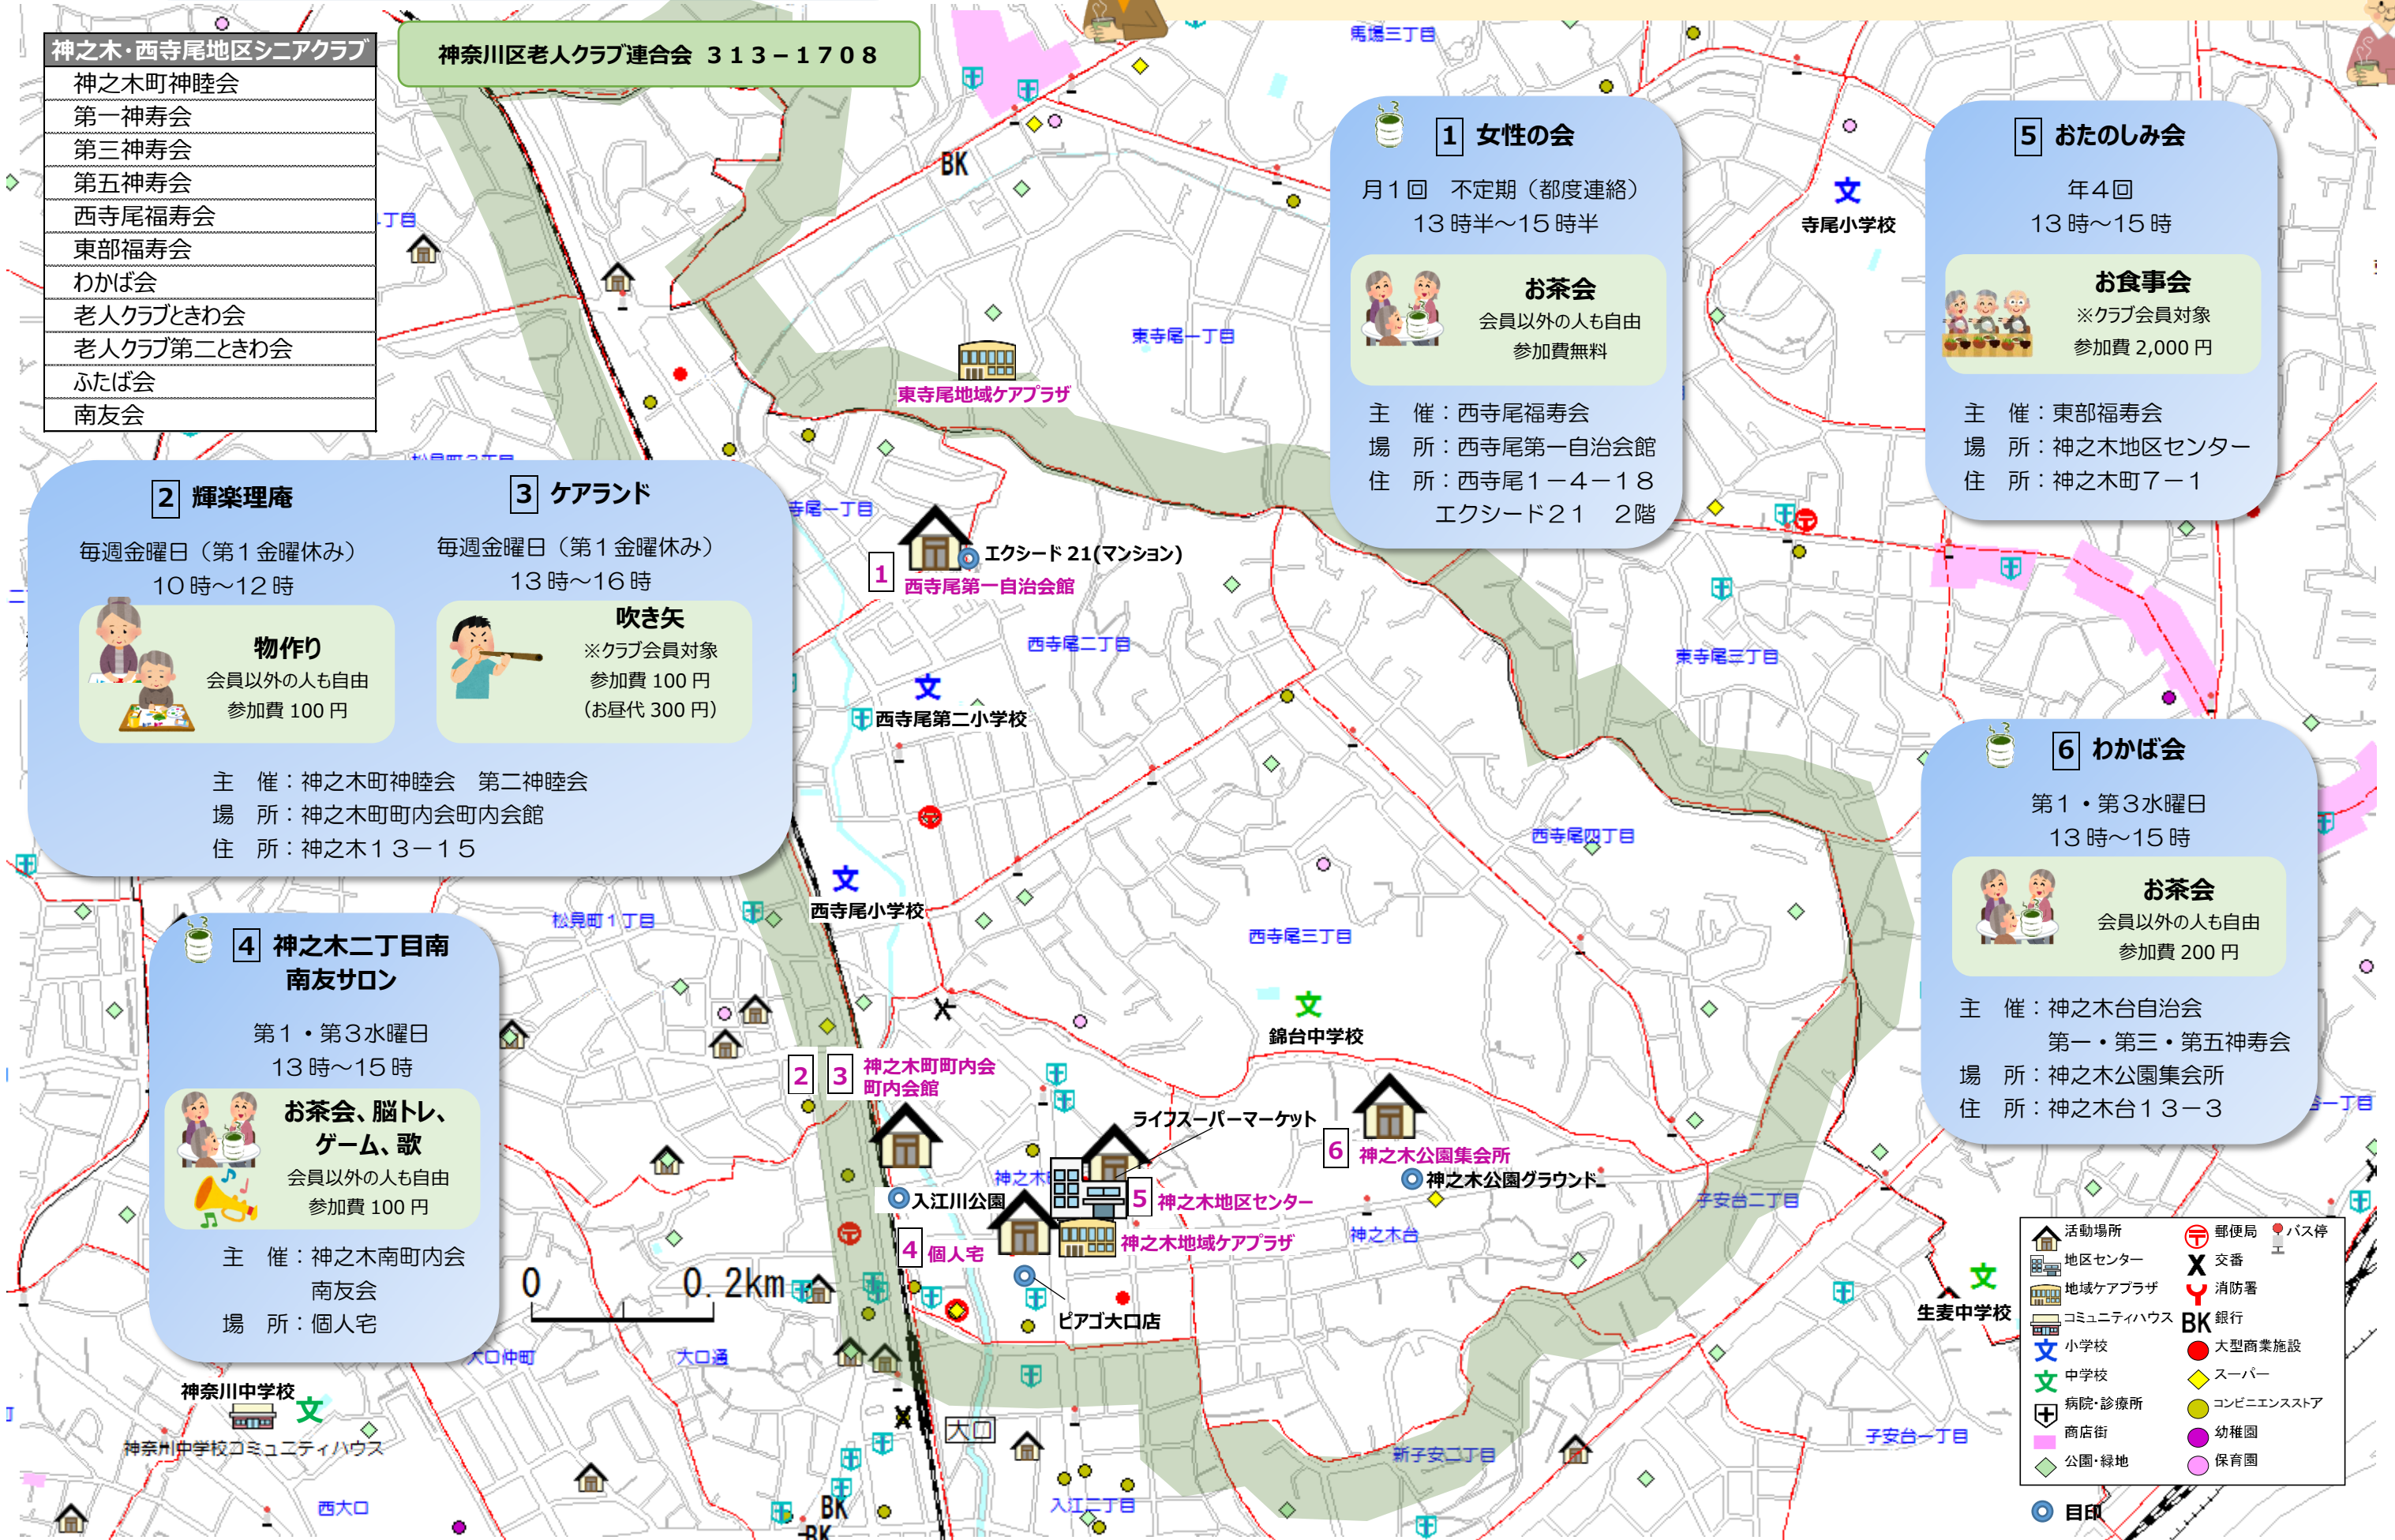

主催：神之木南町内会
南友会
場所：個人宅

1 女性の会

月1回 不定期 (都度連絡)
13時半~15時半

お茶会

会員以外の人も自由
参加費無料

主催：西寺尾福寿会
場所：西寺尾第一自治会館
住所：西寺尾1-4-18
エクシード21 2階

5 おたのしみ会

年4回
13時~15時

お食事会

※クラブ会員対象
参加費 2,000円

主催：東部福寿会
場所：神之木地区センター
住所：神之木町7-1

6 わかば会

第1・第3水曜日
13時~15時

お茶会

会員以外の人も自由
参加費 200円

主催：神之木台自治会
第一・第三・第五神寿会
場所：神之木公園集会所
住所：神之木台13-3