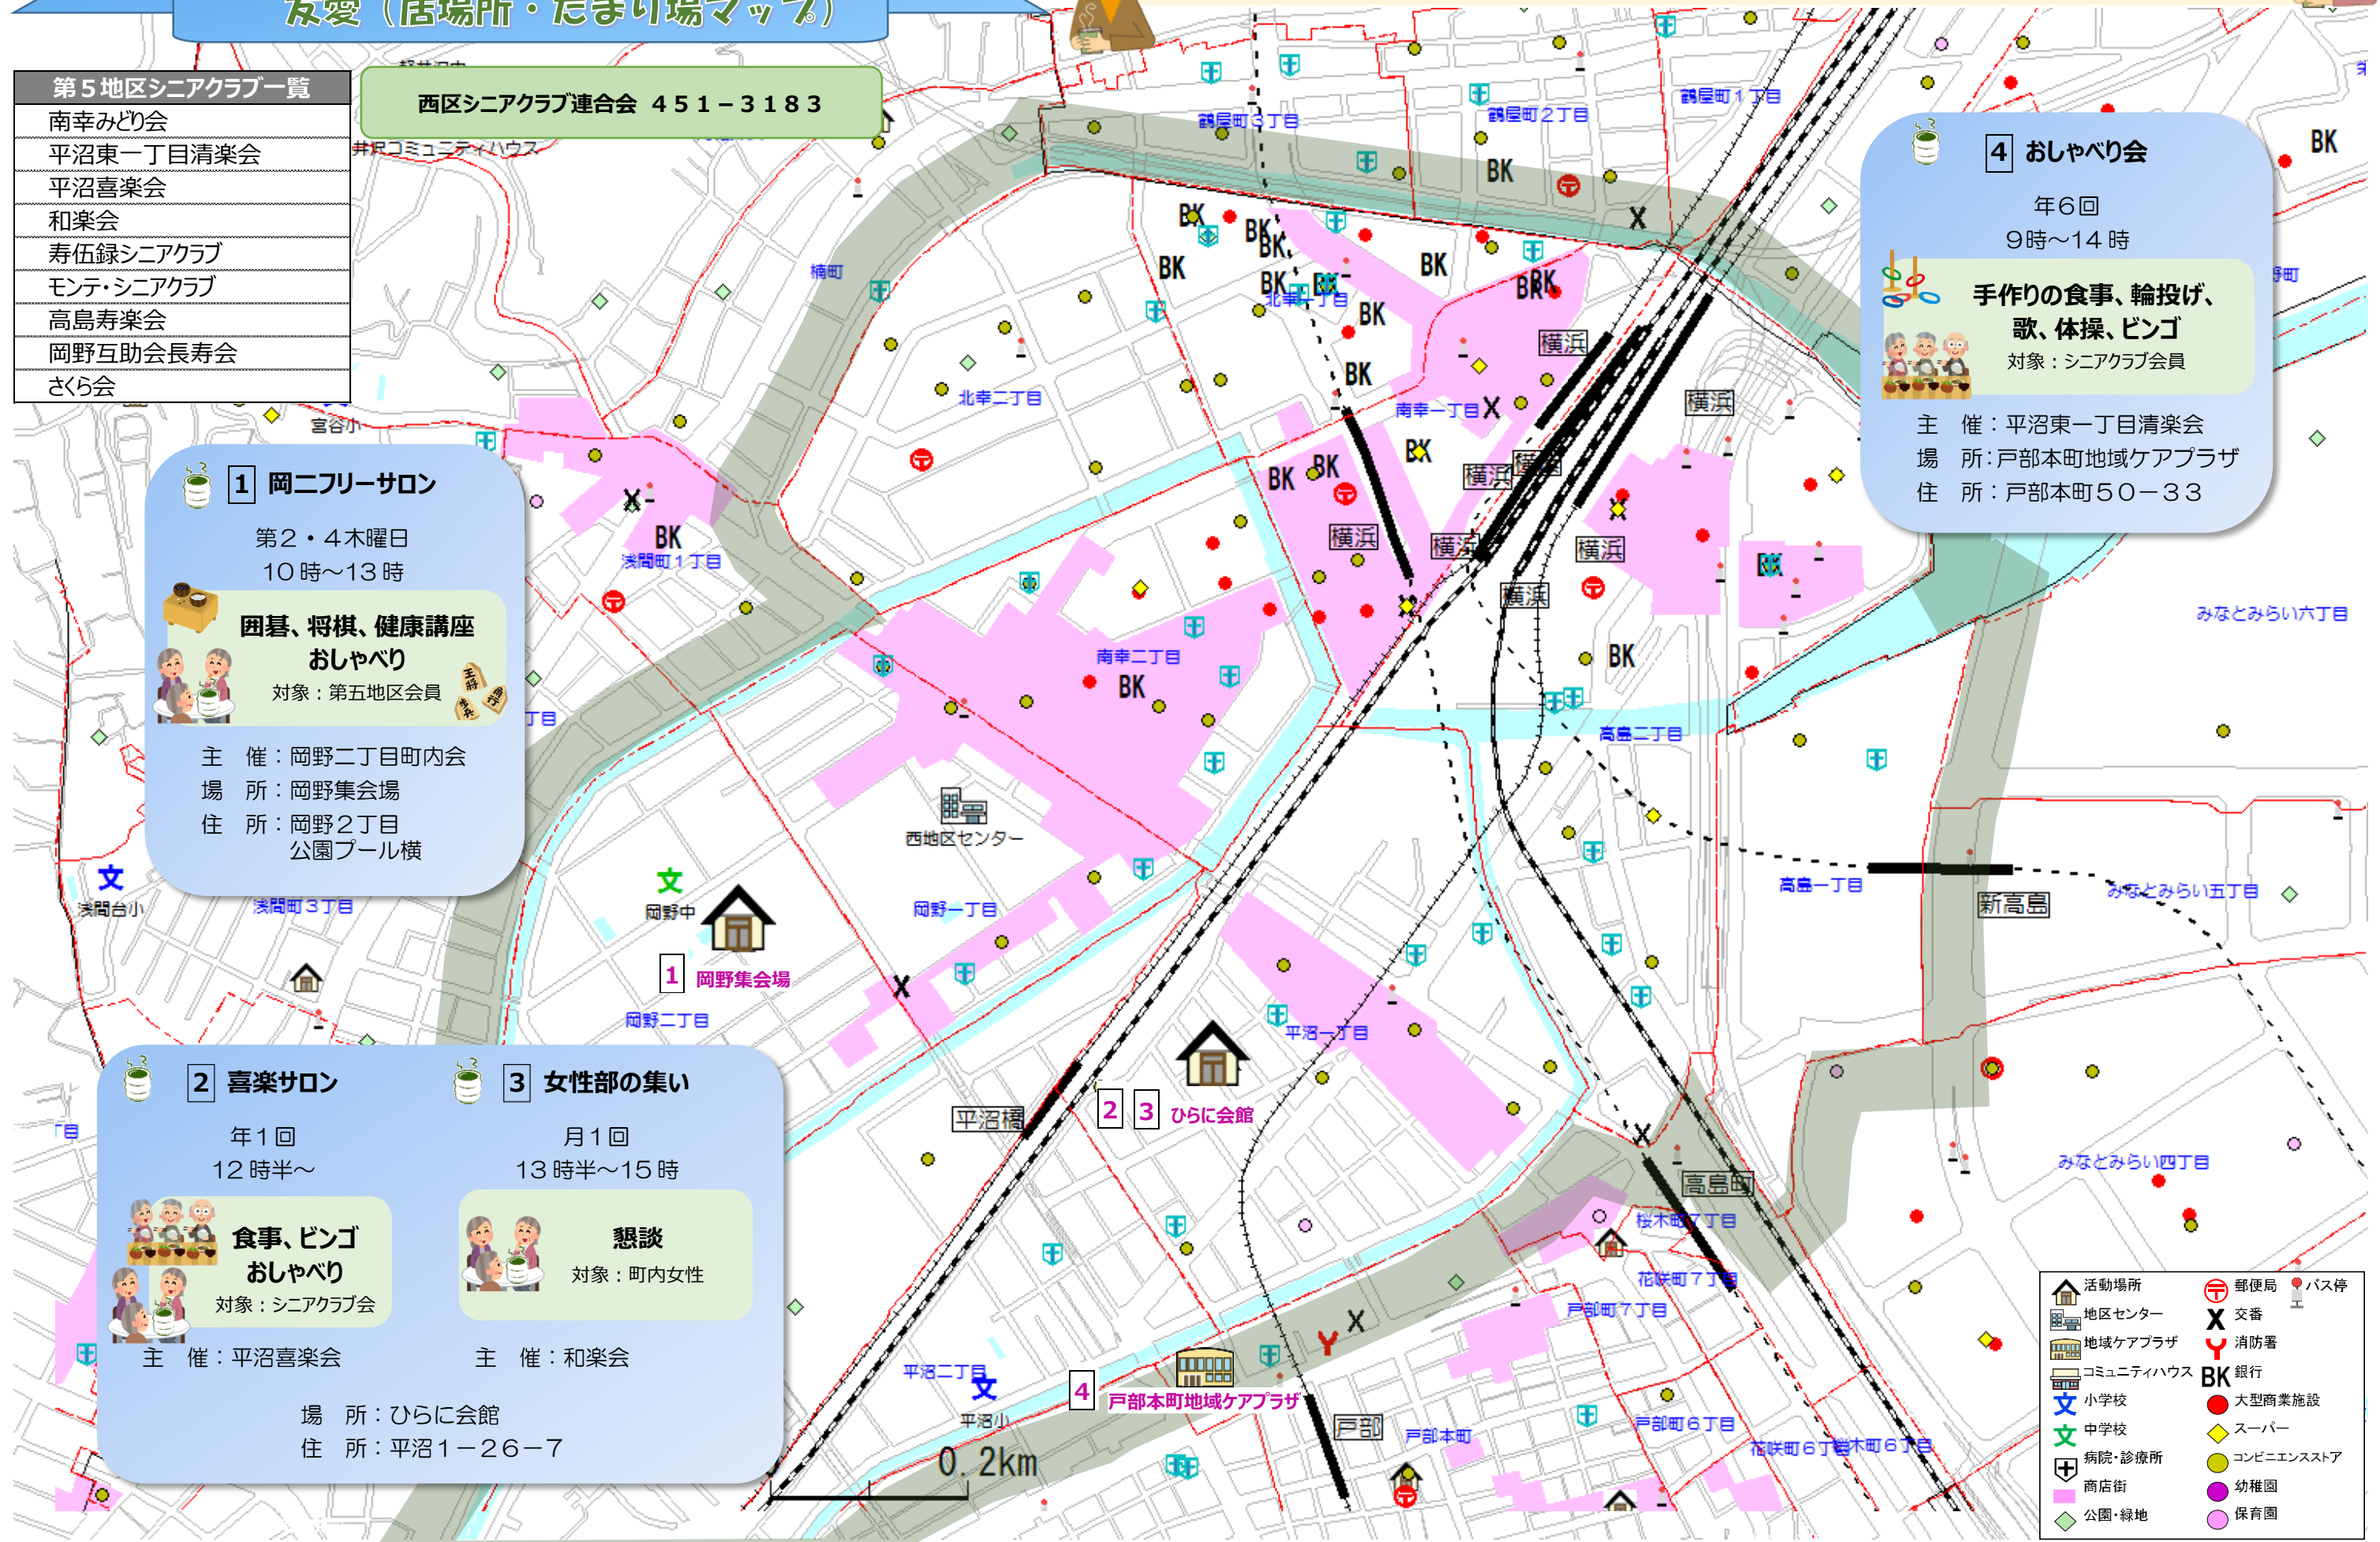

西区シニアクラブ連合会 451-3183

**4 おしゃべり会**

年6回  
9時～14時

**手作りの食事、輪投げ、歌、体操、ビンゴ**  
対象：シニアクラブ会員

主催：平沼東一丁目清楽会  
場所：戸部本町地域ケアプラザ  
住所：戸部本町50-33

**1 岡ニフリーサロン**

第2・4木曜日  
10時～13時

**囲碁、将棋、健康講座 おしゃべり**  
対象：第五地区会員

主催：岡野二丁目町内会  
場所：岡野集会場  
住所：岡野2丁目 公園プール横

**2 喜楽サロン**

年1回  
12時半～

**食事、ビンゴ おしゃべり**  
対象：シニアクラブ会

主催：平沼喜楽会

**3 女性部の集い**

月1回  
13時半～15時

**懇談**  
対象：町内女性

主催：和楽会

場所：ひらに会館  
住所：平沼1-26-7

活動場所	郵便局	バス停
地区センター	交番	消防署
地域ケアプラザ	銀行	大型商業施設
コミュニティハウス	スーパー	コンビニエンスストア
小学校	幼稚園	保育園
中学校	病院・診療所	
公園・緑地		