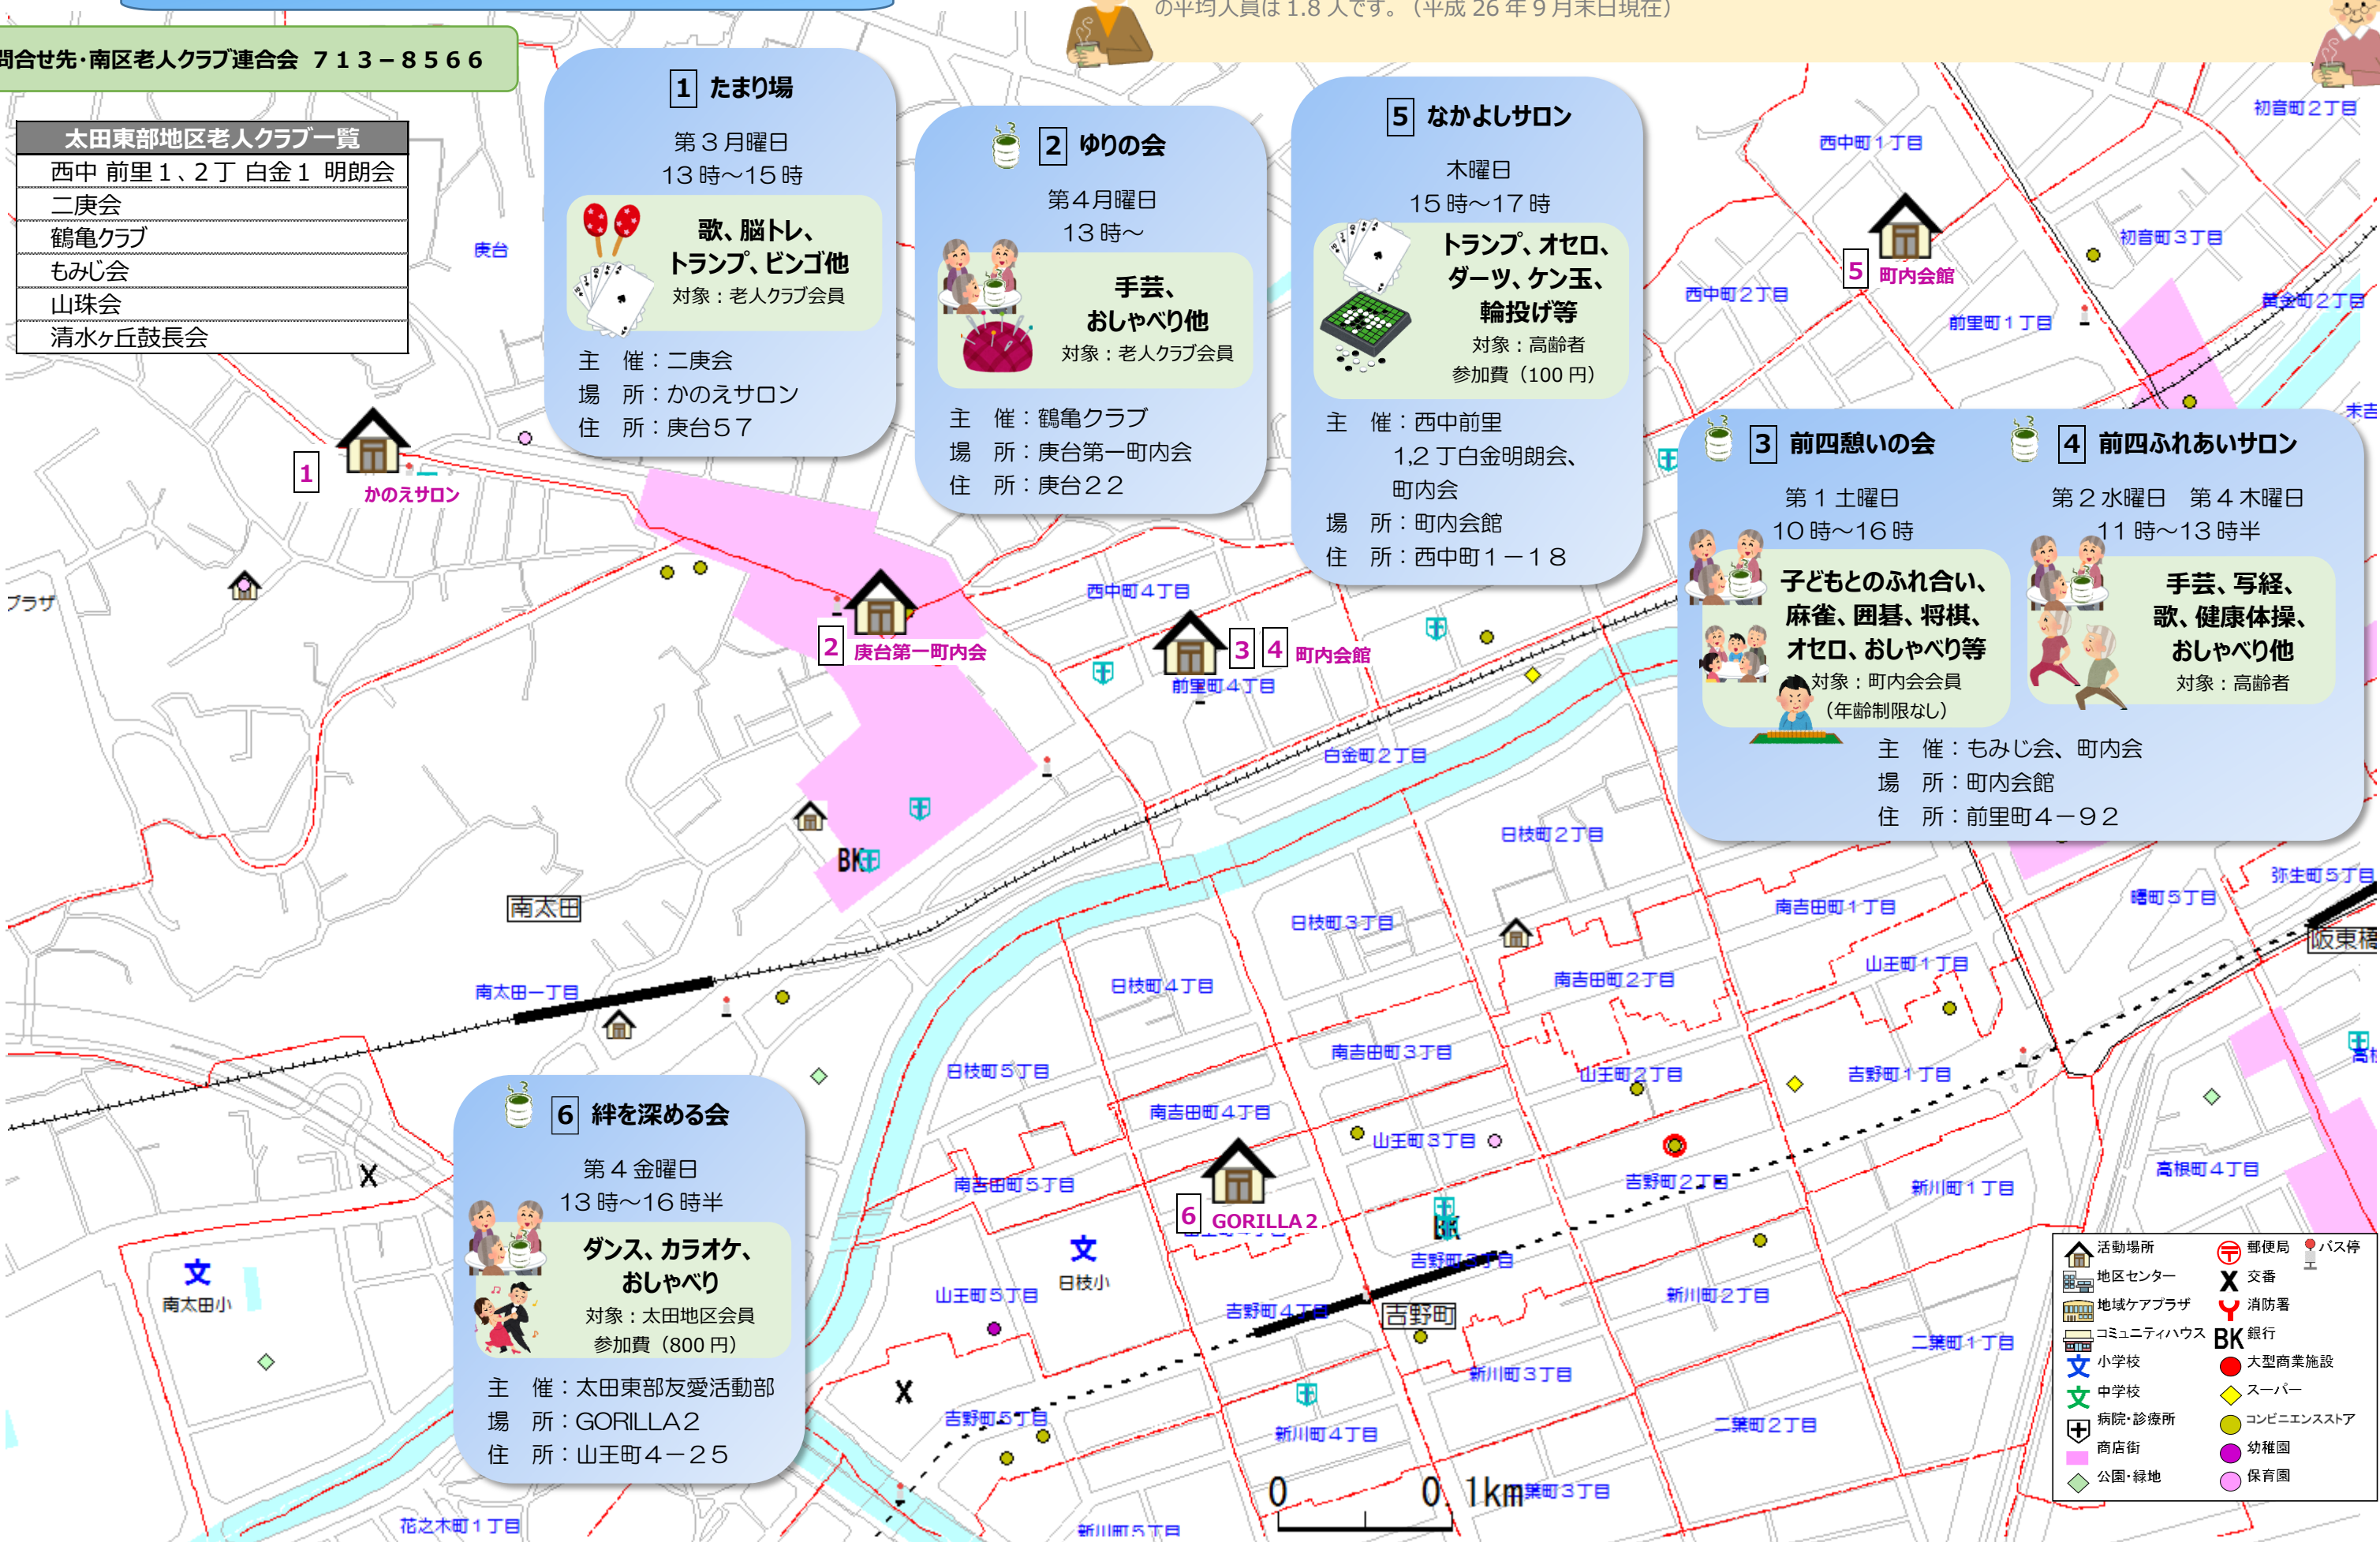

南区 <太田東部地区>

友愛 (居場所・たまり場マップ)

問合せ先・南区老人クラブ連合会 713-8566

太田東部地区は、三春台（太田地区）を挟んで、平戸桜木道沿いの東側地区と丘陵部の戸建て住宅地である西側地区で構成されています。

地区内の人口は、約 8,900 人、年少人口比率は 9.4%、高齢人口比率は 28.4%、総世帯数は約 4,900 世帯、一世帯当たりの平均人員は 1.8 人です。（平成 26 年 9 月末日現在）

太田東部地区老人クラブ一覧	
西中 前里 1、2 丁 白金 1 明朗会	
二庚会	
鶴亀クラブ	
もみじ会	
山珠会	
清水ヶ丘鼓長会	

1 たまり場

第 3 月曜日
13 時～15 時

歌、脳トレ、
トランプ、ビンゴ他
対象：老人クラブ会員

主催：二庚会
場所：かのえサロン
住所：庚台 57

2 ゆりの会

第 4 月曜日
13 時～

手芸、
おしゃべり他
対象：老人クラブ会員

主催：鶴亀クラブ
場所：庚台第一町内会
住所：庚台 22

5 なかよしサロン

木曜日
15 時～17 時

トランプ、オセロ、
ダーツ、ケン玉、
輪投げ等
対象：高齢者
参加費（100 円）

主催：西中前里
1,2 丁白金明朗会、
町内会
場所：町内会館
住所：西中町 1-18

3 前四憩いの会

第 1 土曜日
10 時～16 時

子どもとのふれ合い、
麻雀、囲碁、将棋、
オセロ、おしゃべり等
対象：町内会会員
（年齢制限なし）

主催：もみじ会、町内会
場所：町内会館
住所：前里町 4-92

4 前四ふれあいサロン

第 2 水曜日 第 4 木曜日
11 時～13 時半

手芸、写経、
歌、健康体操、
おしゃべり他
対象：高齢者

6 絆を深める会

第 4 金曜日
13 時～16 時半

ダンス、カラオケ、
おしゃべり
対象：太田地区会員
参加費（800 円）

主催：太田東部友愛活動部
場所：GORILLA2
住所：山王町 4-25

活動場所	郵便局	バス停
地区センター	交番	消防署
地域ケアプラザ	銀行	大型商業施設
コミュニティハウス	スーパー	コンビニエンスストア
小学校	幼稚園	保育園
中学校	公園・緑地	
病院・診療所		
商店街