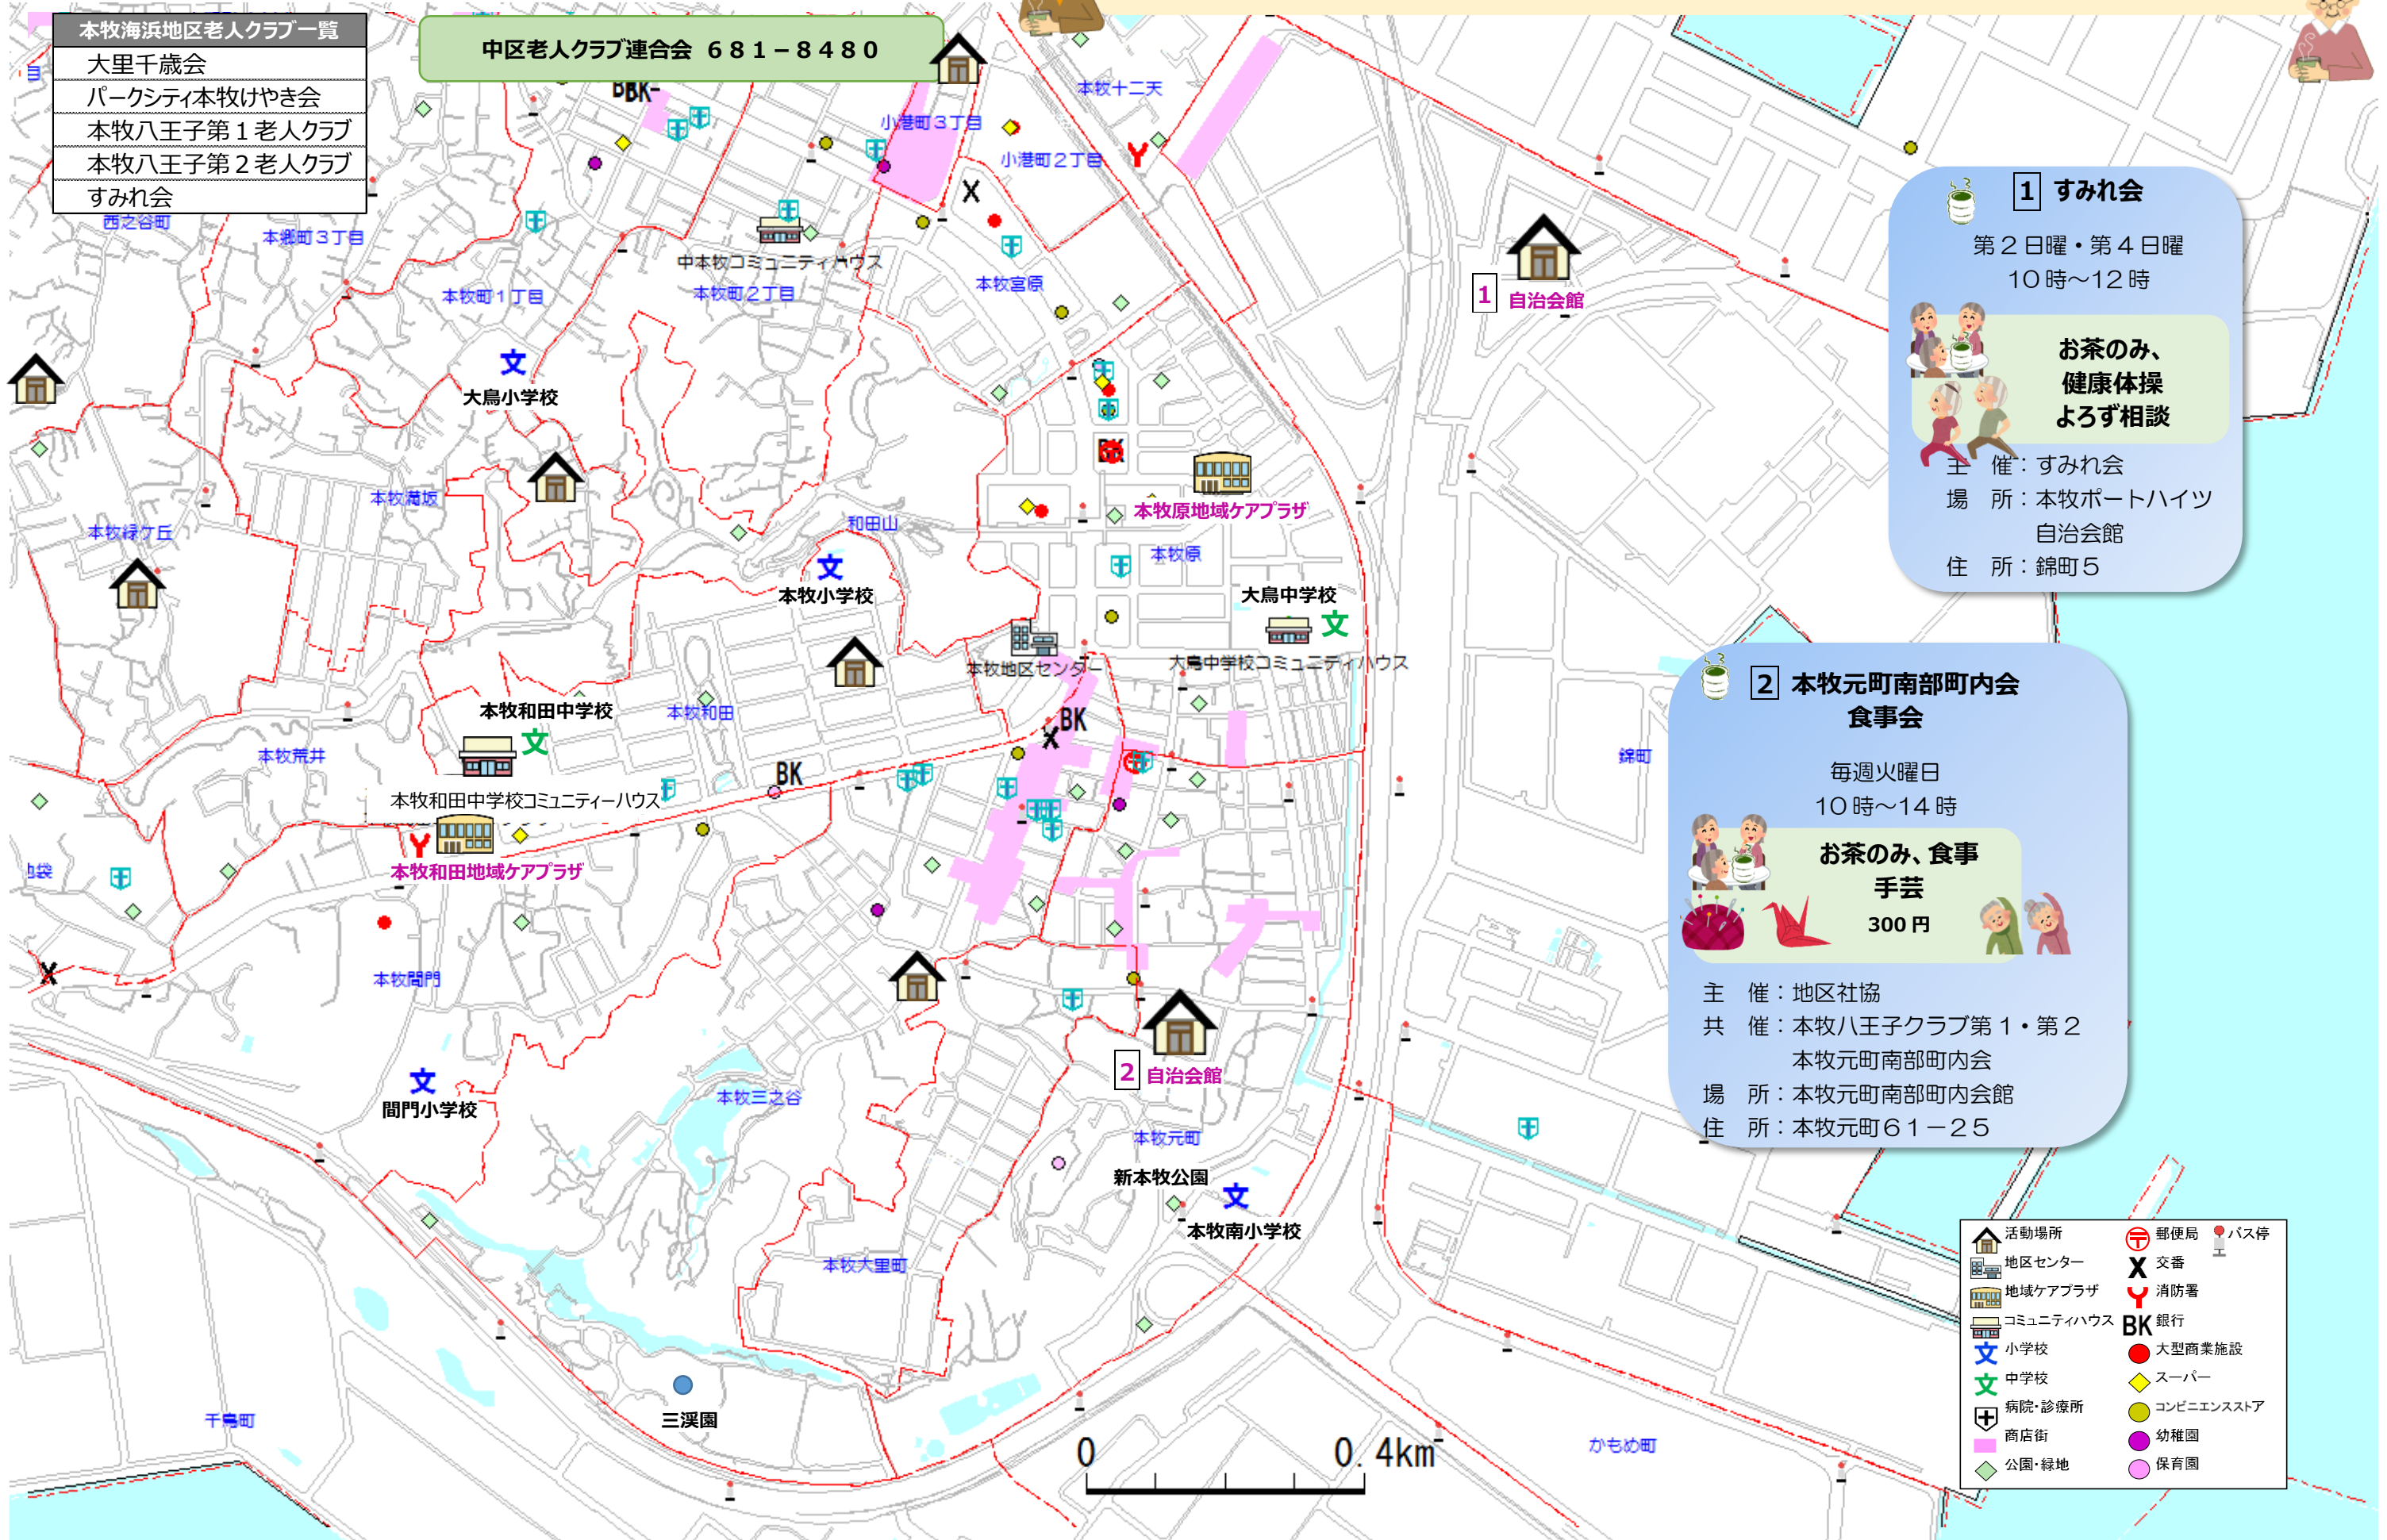

# 中区<本牧・海浜地区>

## 友愛（居場所・たまり場マップ）

本牧・海浜地区は、学校行事に卒業生が参加したり、地域のお祭りに子どもたちが参加するなど、世代間のつながりがある地区で、夜間の防犯パトロールや年末の防災運動にも取り組んでいます。地区の運動会が毎年盛大に行われおり、登下校時の通学路で自治会町内会、老人クラブが協力して、見守りパトロールを行っています。また、地域作業所やグループホーム等、障害のある人が活動・生活する場所が多く、ポレポまつりをはじめ、障害のある人との地域交流が活発に行われています。

- 本牧海浜地区老人クラブ一覧**
- 大里千歳会
  - パークシティ本牧けやき会
  - 本牧八王子第1老人クラブ
  - 本牧八王子第2老人クラブ
  - すみれ会

中区老人クラブ連合会 681-8480

**1 すみれ会**  
 第2日曜・第4日曜  
 10時～12時

**お茶のみ、健康体操 よろず相談**

主催：すみれ会  
 場所：本牧ポートハイツ 自治会館  
 住所：錦町5

**2 本牧元町南部町内会 食事会**  
 毎週火曜日  
 10時～14時

**お茶のみ、食事 手芸 300円**

主催：地区社協  
 共催：本牧八王子クラブ第1・第2 本牧元町南部町内会  
 場所：本牧元町南部町内会館  
 住所：本牧元町61-25

- 活動場所
- 地区センター
- 地域ケアプラザ
- コミュニティハウス
- 小学校
- 中学校
- 病院・診療所
- 商店街
- 公園・緑地
- 郵便局
- 交番
- 消防署
- 銀行
- 大型商業施設
- スーパー
- コンビニエンスストア
- 幼稚園
- 保育園
- バス停