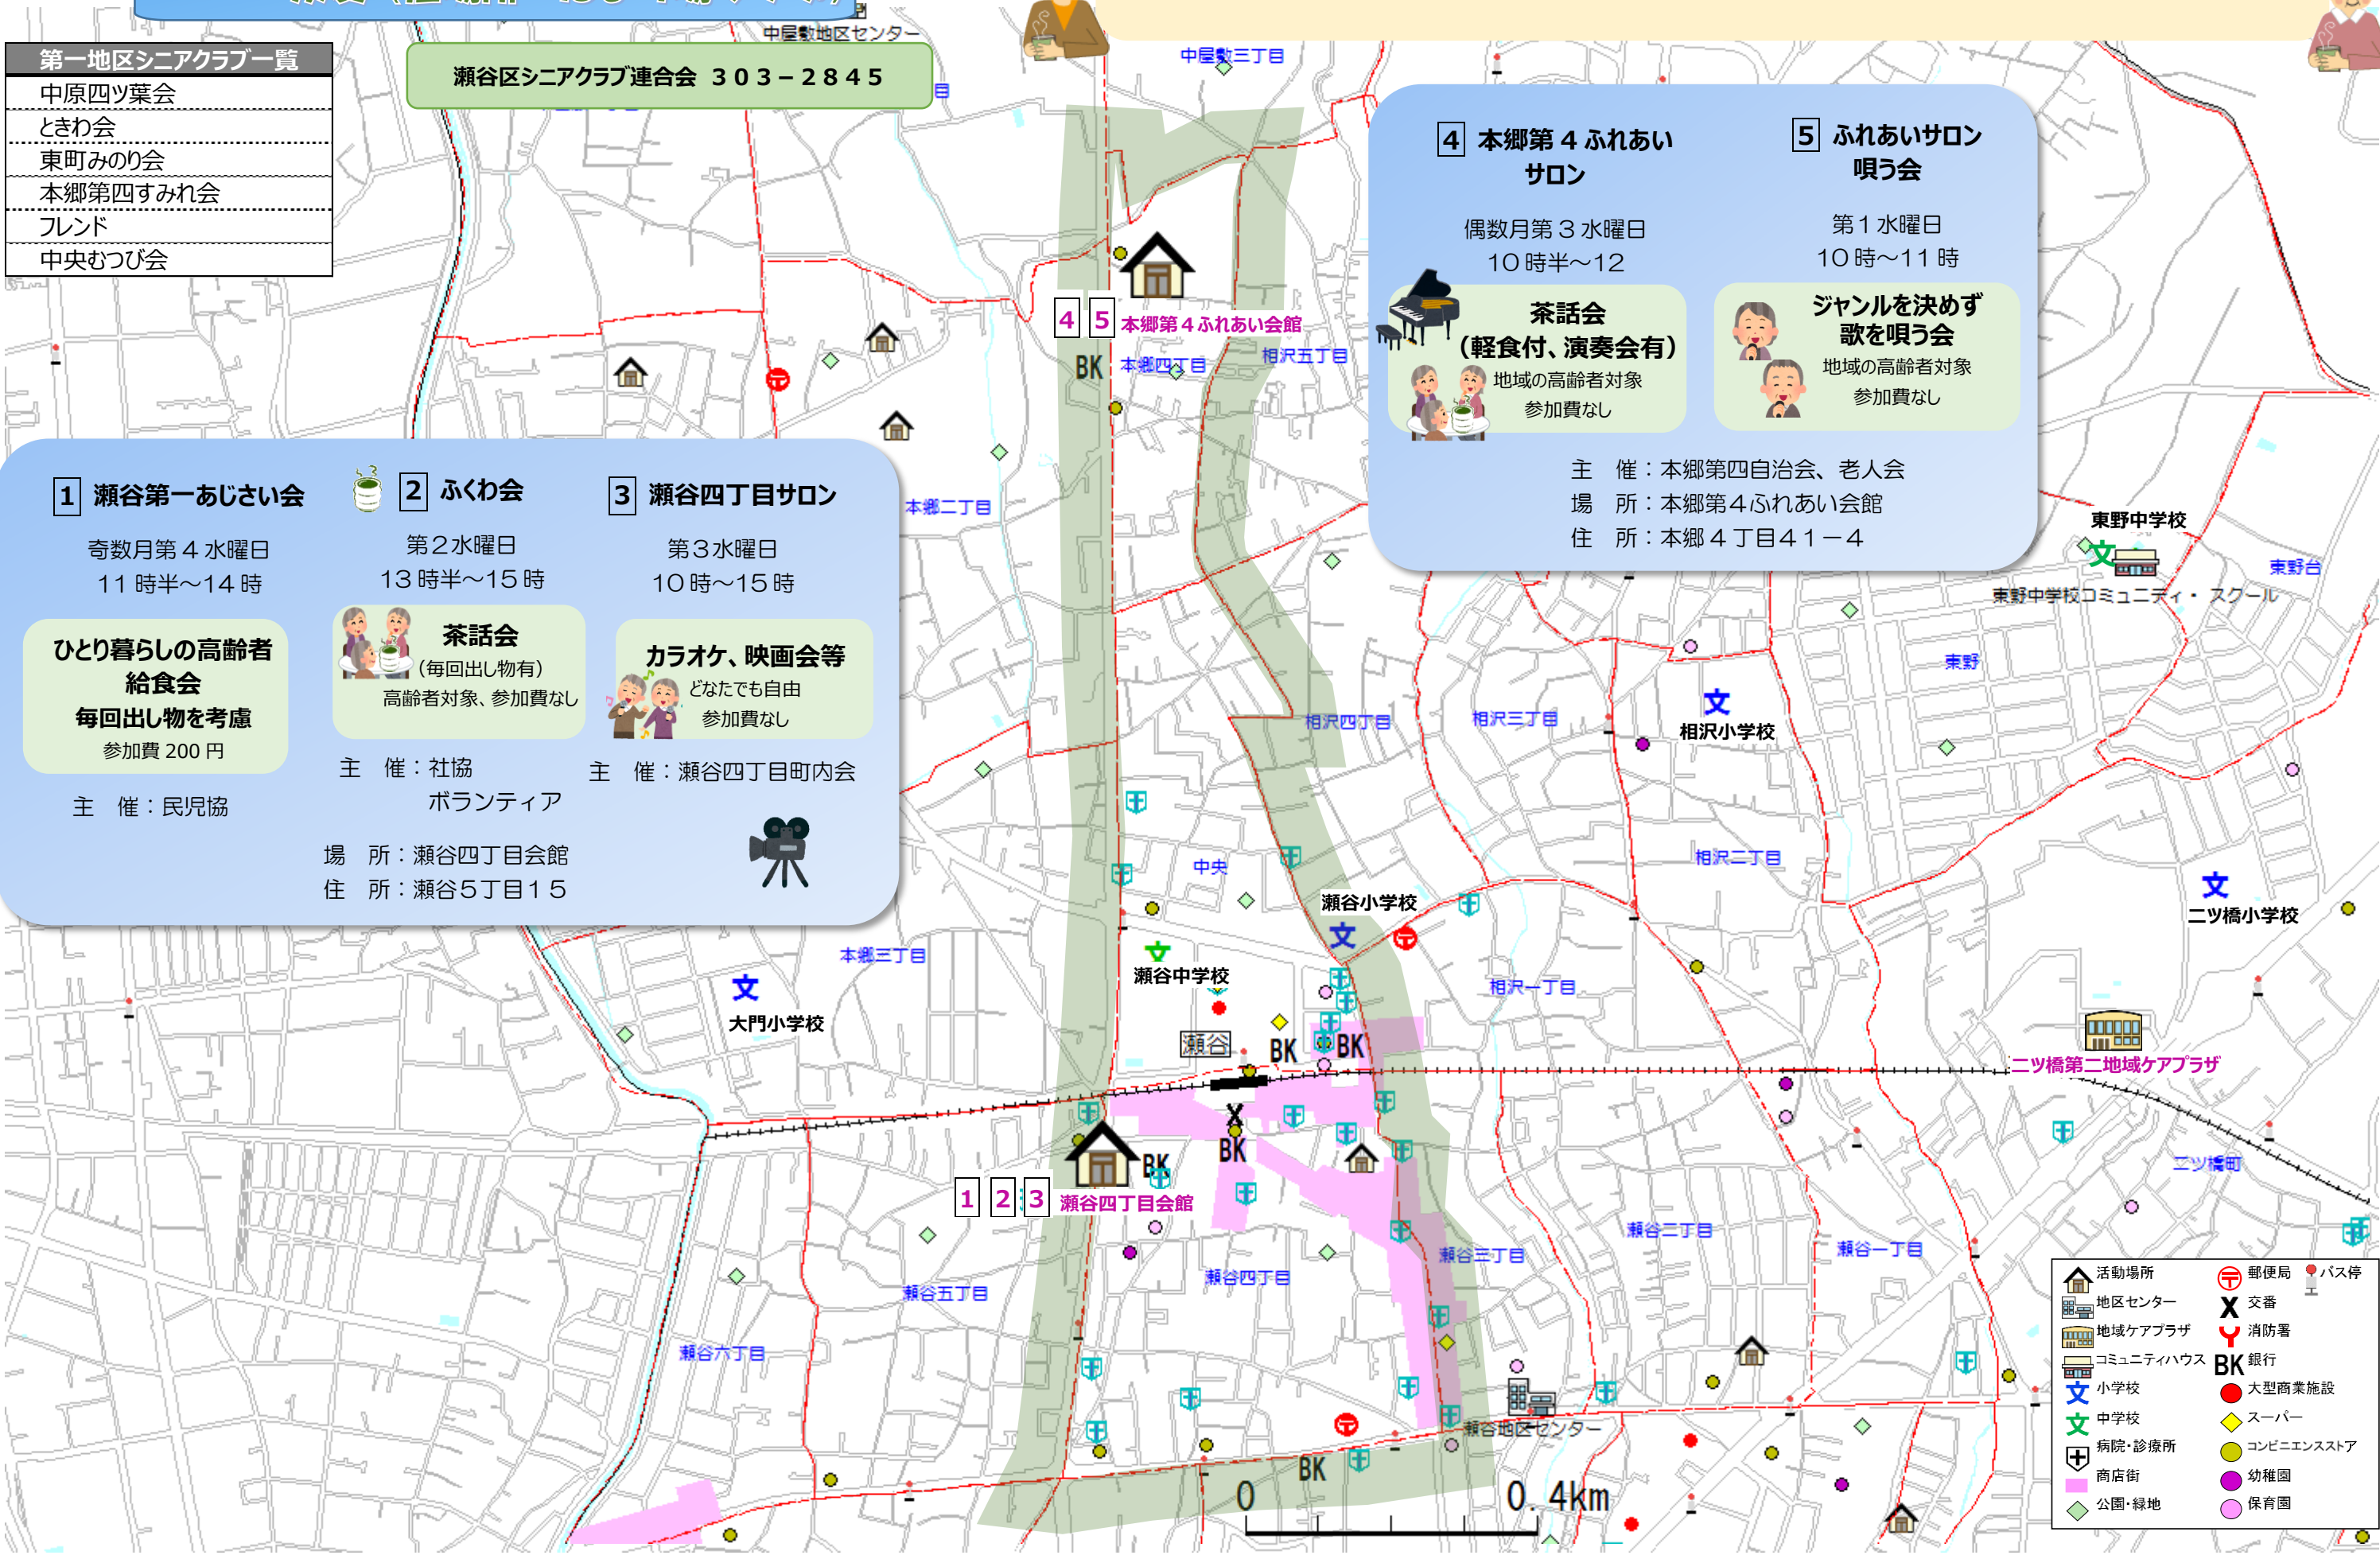

主催：社協ボランティア

**3 瀬谷四丁目サロン**

第3水曜日  
10時～15時

**カラオケ、映画会等**  
どなたでも自由  
参加費なし

主催：瀬谷四丁目町内会

**4 本郷第4ふれあいサロン**

偶数月第3水曜日  
10時半～12時

**茶話会**  
(軽食付、演奏会有)  
地域の高齢者対象  
参加費なし

**5 ふれあいサロン 唄う会**

第1水曜日  
10時～11時

**ジャンルを決めず歌を唄う会**  
地域の高齢者対象  
参加費なし

主催：本郷第四自治会、老人会  
場所：本郷第4ふれあい会館  
住所：本郷4丁目41-4

- |  |  |  |
|--|--|--|
|  |  |  |
|  |  |  |
|  |  |  |
|  |  |  |
|  |  |  |
|  |  |  |