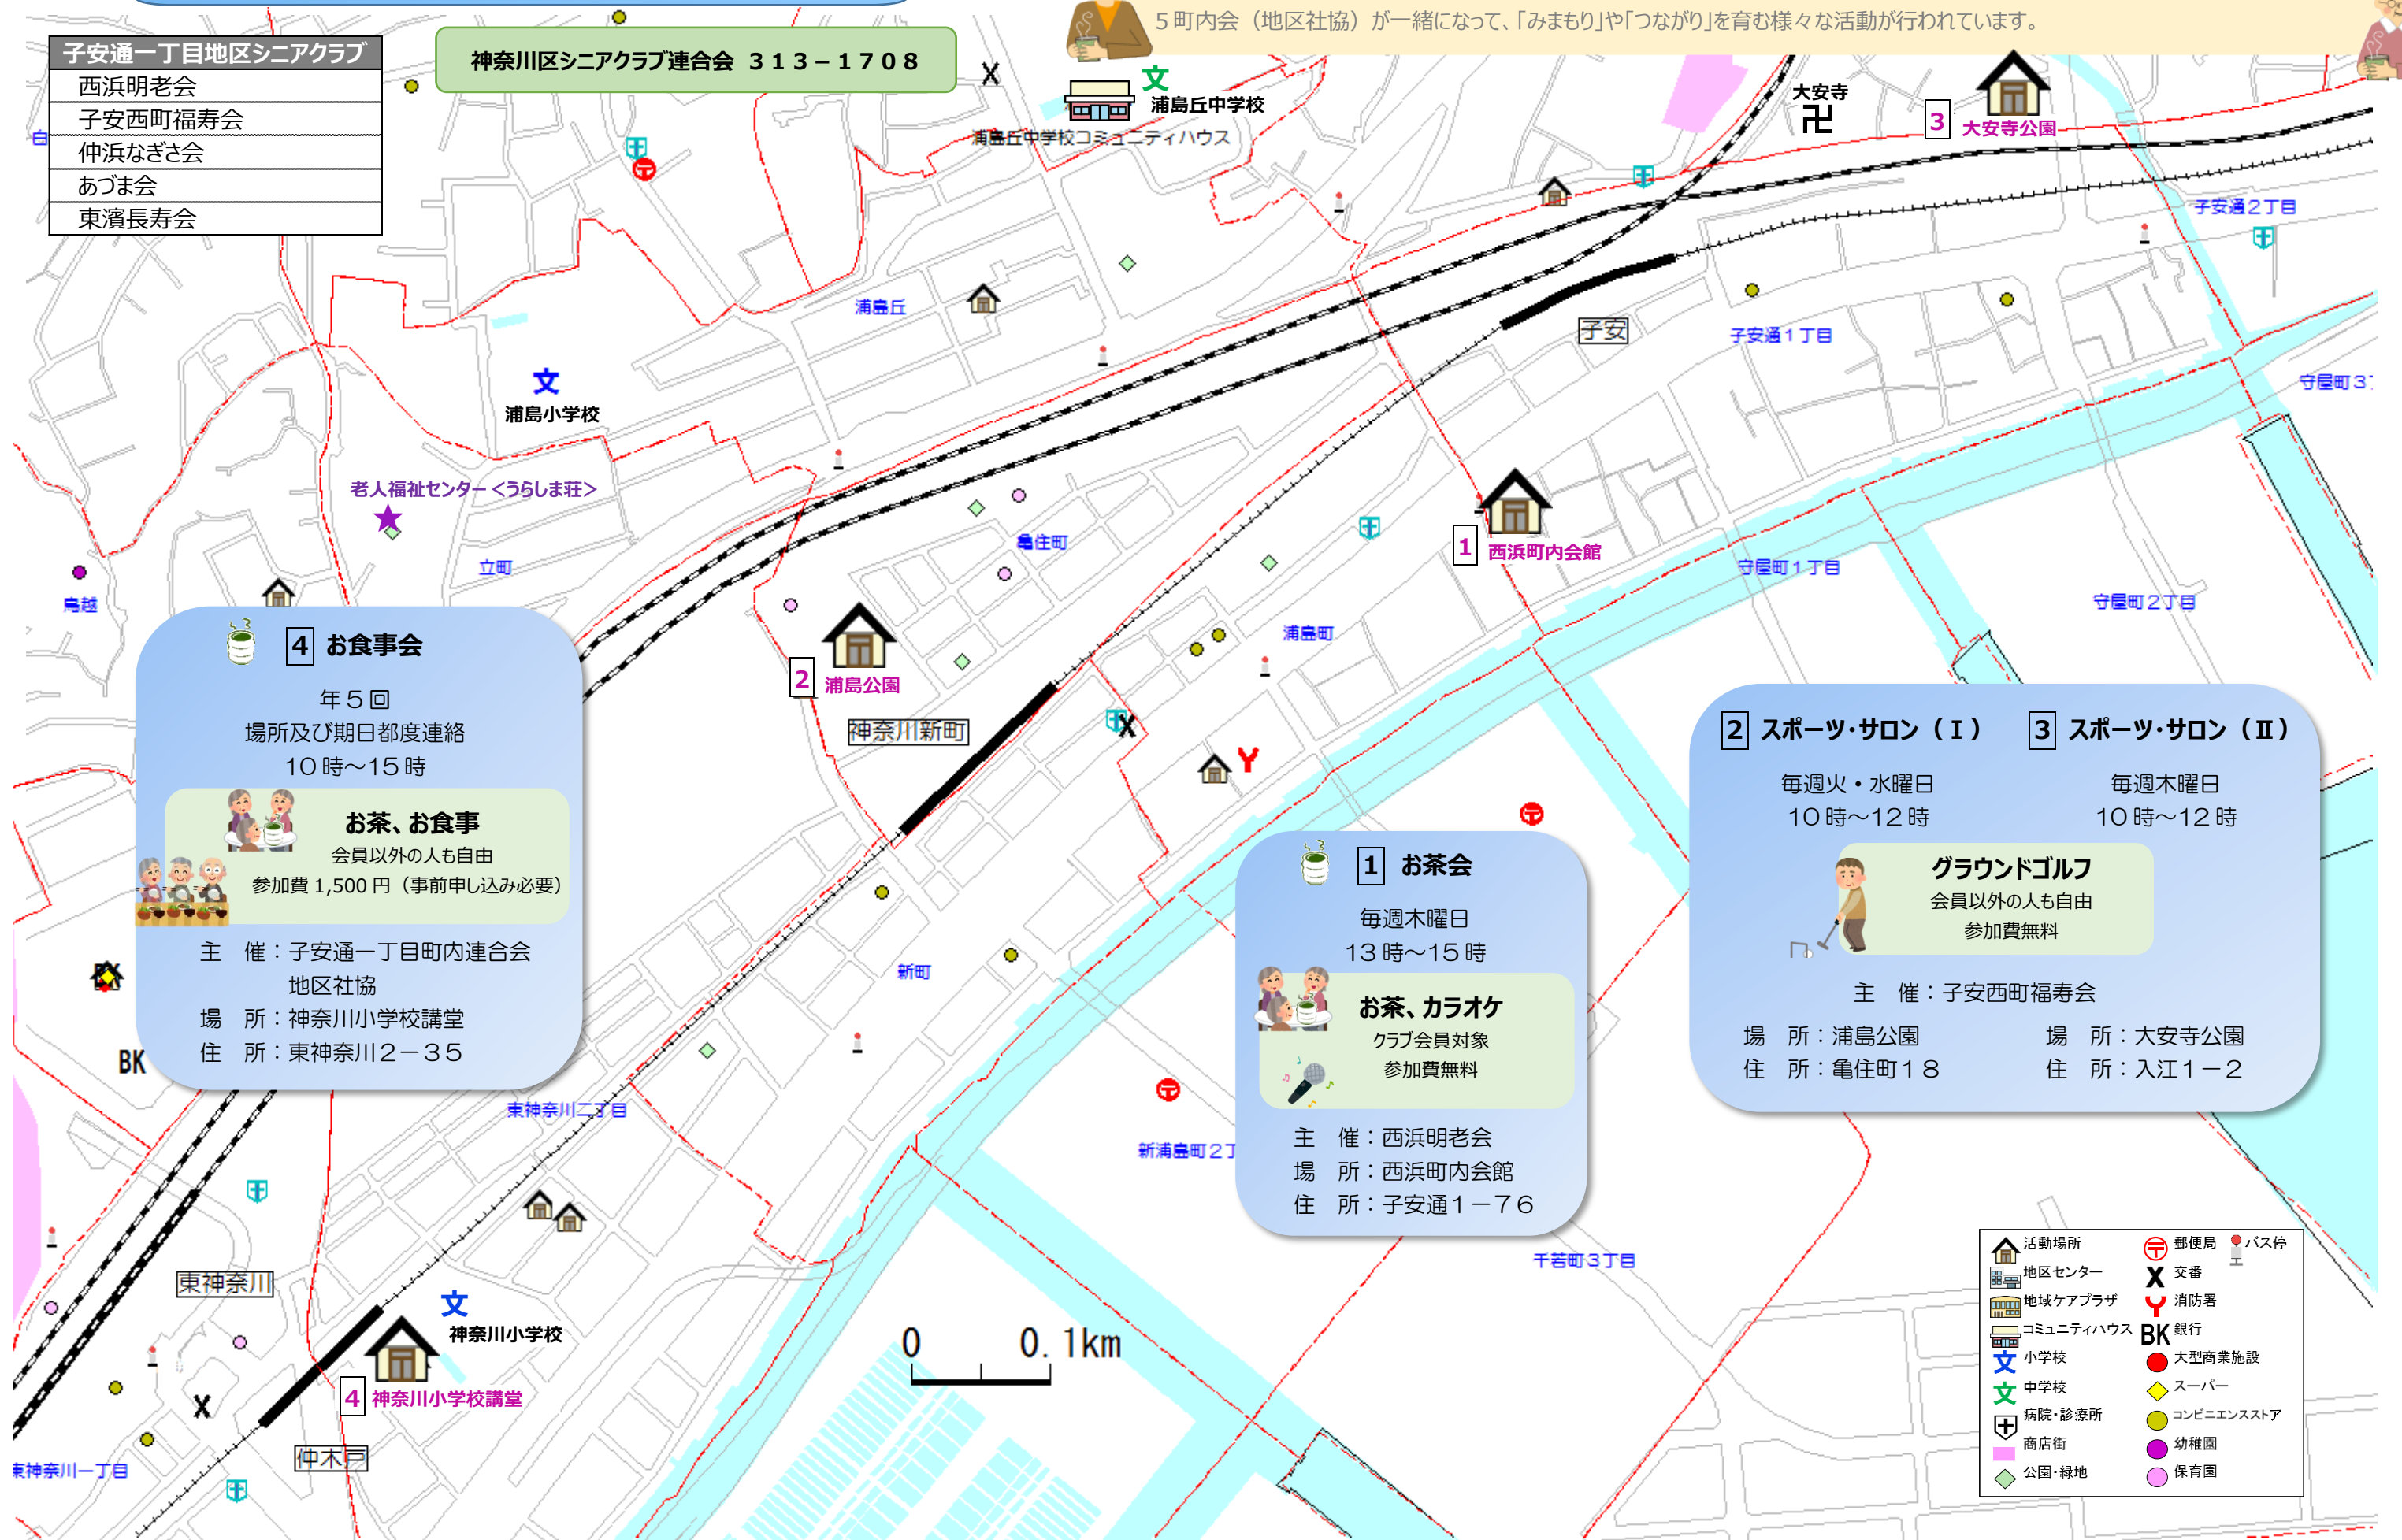

神奈川県 <子安通一丁目地区>

友愛（居場所・たまり場マップ）

子安通一丁目地区は、京急線の海側の地区で、地区内に子安駅があります。地区の東西に国道15号線が通っており、沿道に共同住宅もみられますが、国道の海側は戸建て住宅が密集しています。高齢化が進む一方で、国道沿いにワンルームマンションが建設されるなど、地区の住環境も変化してきています。

古くから地域のコミュニティの基盤がしっかりしていて、地域企業とも災害協定を結び、毎年合同で防災訓練に取り組んでいます。また、地区の5町内会（地区社協）が一緒になって、「みまもり」や「つながり」を育む様々な活動が行われています。

1. **子安通一丁目地区シニアクラブ**
2. 西浜明老会
   - 子安西町福寿会
   - 仲浜なぎさ会
   - あづま会
   - 東濱長寿会

神奈川県シニアクラブ連合会 313-1708

4 お食事会

年5回
場所及び期日都度連絡
10時～15時

お茶、お食事
会員以外の人も自由
参加費 1,500円（事前申し込み必要）

主催：子安通一丁目町内連合会
地区社協
場所：神奈川小学校講堂
住所：東神奈川2-35

1 お茶会

毎週木曜日
13時～15時

お茶、カラオケ
クラブ会員対象
参加費無料

主催：西浜明老会
場所：西浜町内会館
住所：子安通1-76

2 スポーツ・サロン（Ⅰ）   **3 スポーツ・サロン（Ⅱ）**

毎週火・水曜日   毎週木曜日
10時～12時   10時～12時

グラウンドゴルフ
会員以外の人も自由
参加費無料

主催：子安西町福寿会

場所：浦島公園   場所：大安寺公園
住所：亀住町18   住所：入江1-2

- 活動場所
- 地区センター
- 地域ケアプラザ
- コミュニティハウス
- 小学校
- 中学校
- 病院・診療所
- 商店街
- 公園・緑地
- 郵便局
- X 交番
- 消防署
- BK 銀行
- 大型商業施設
- スーパー
- コンビニエンスストア
- 幼稚園
- 保育園
- バス停