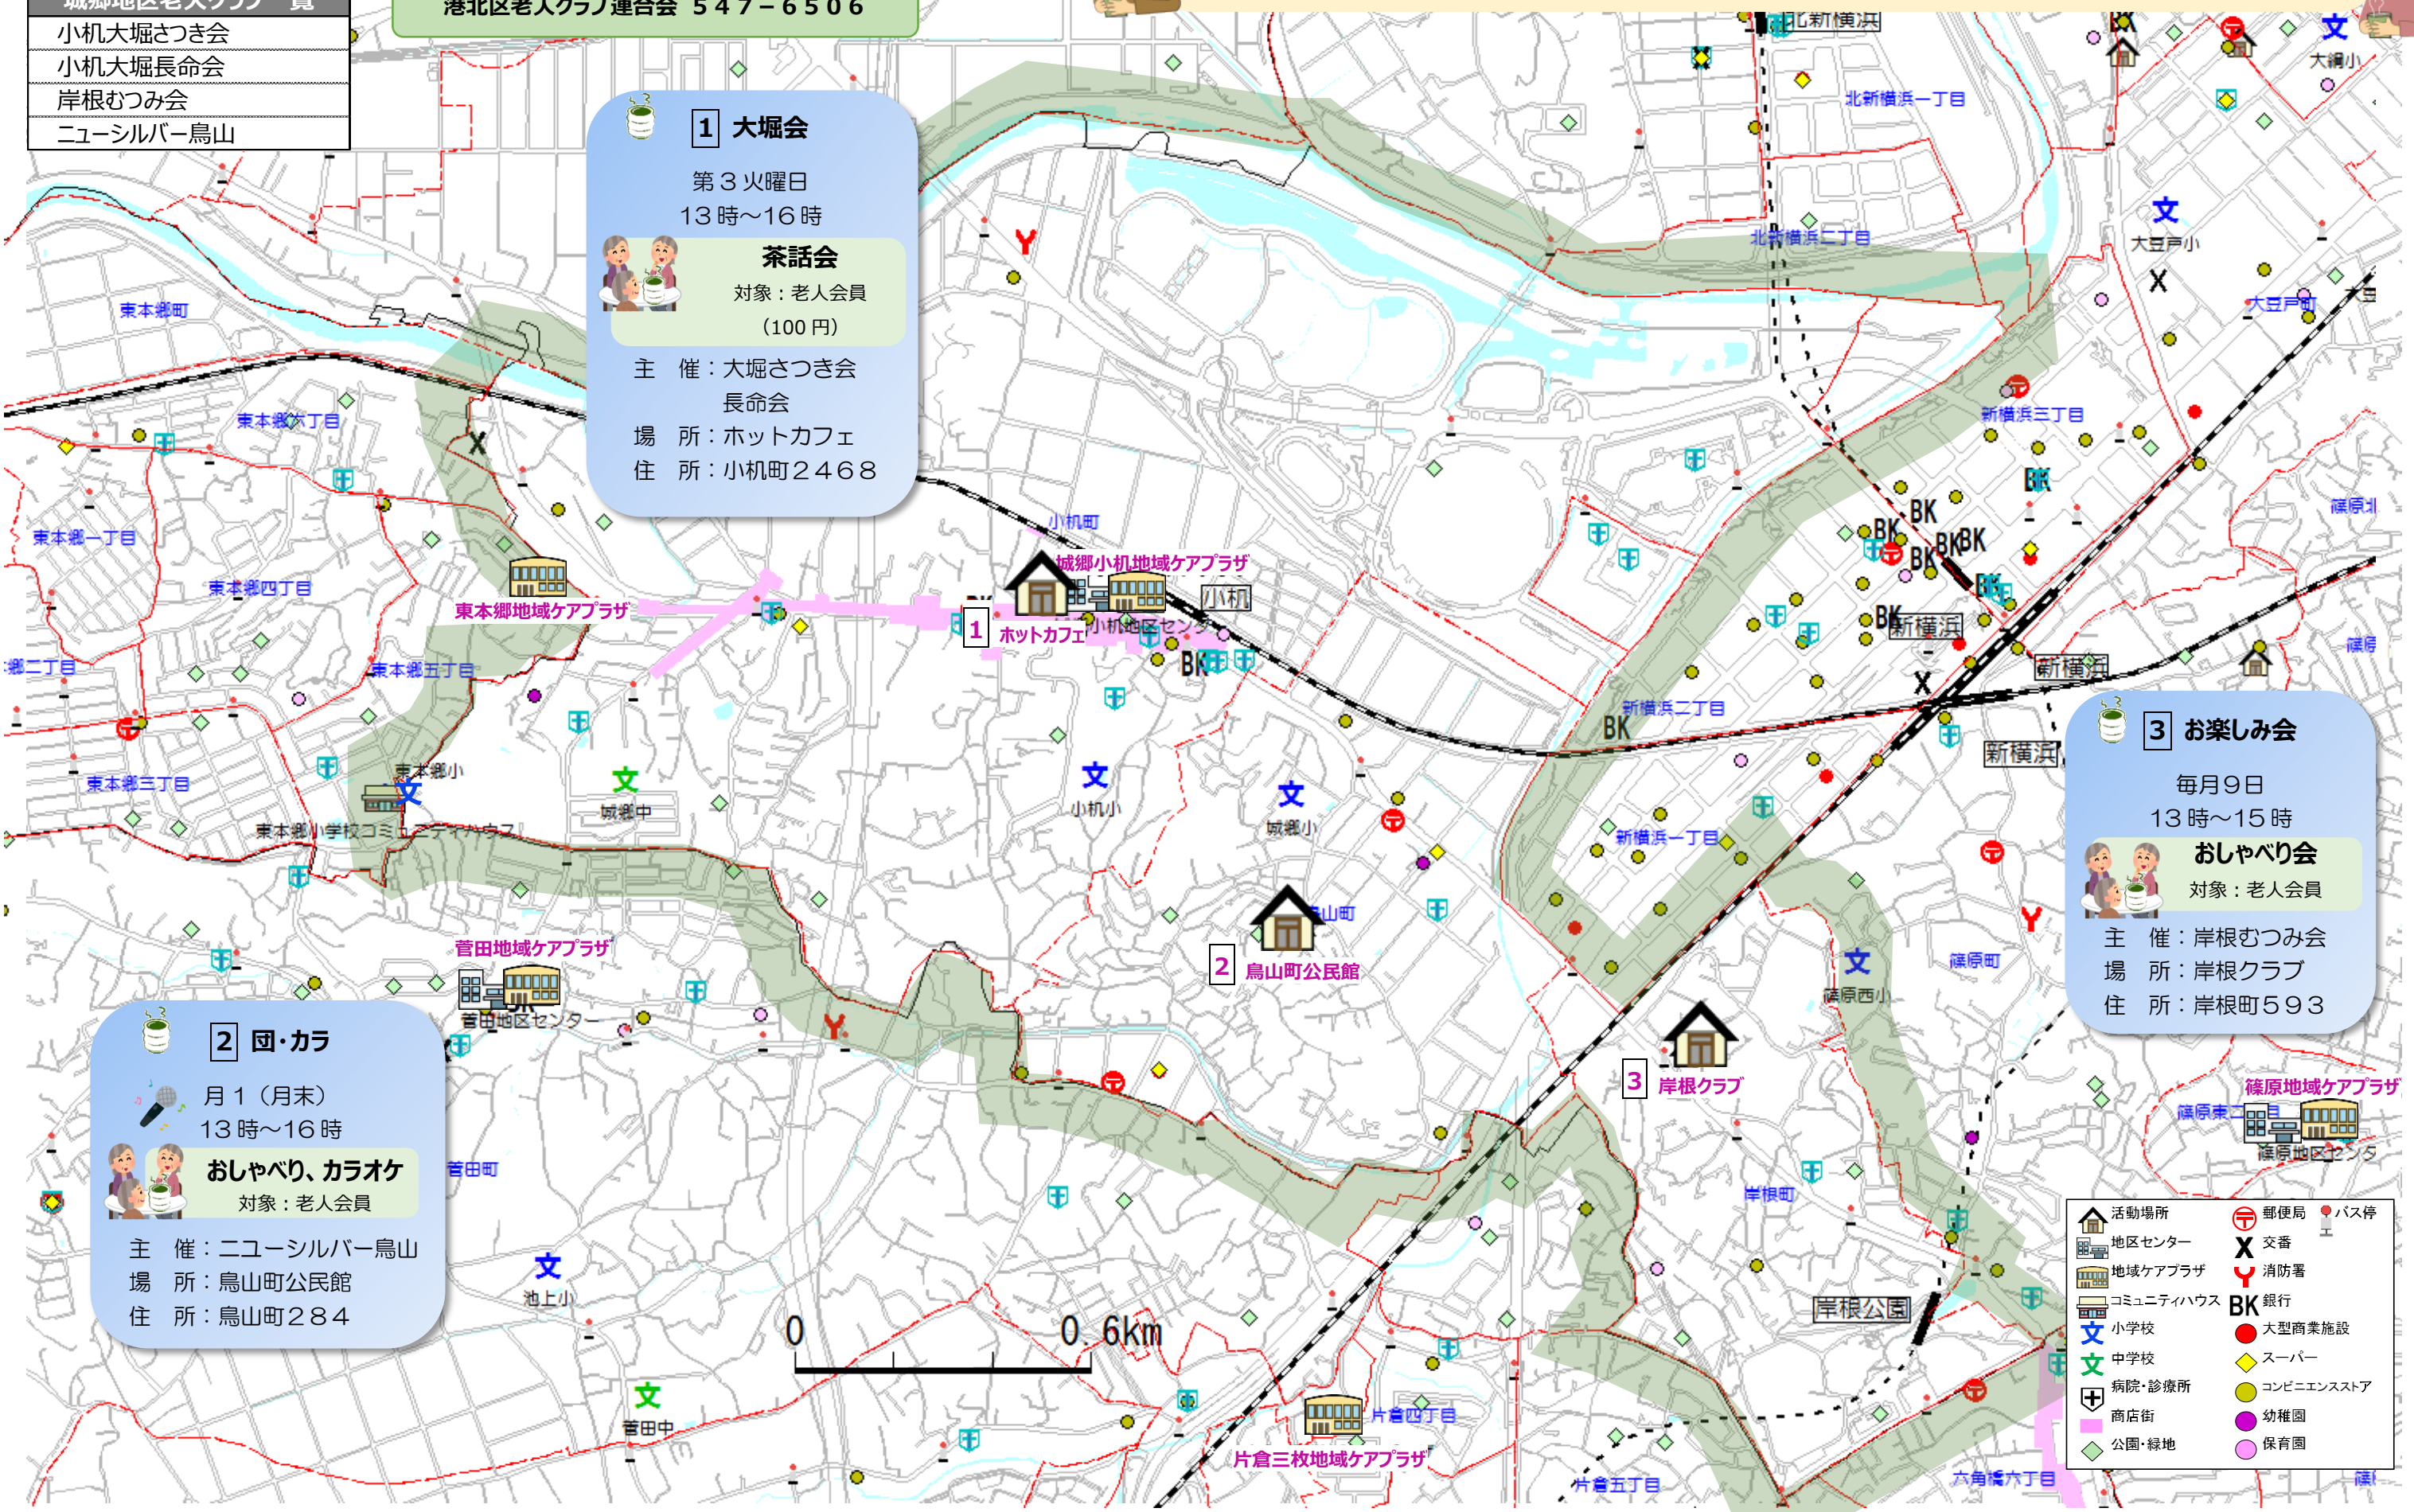

# 港北区<城郷地区>

## 友愛（居場所・たまり場マップ）

城郷地区は、新横浜の都心地区に隣接しており、地区内にJR 横浜線小机駅、市営地下鉄ブルーラインの岸根公園駅があります。地区の北側は鶴見川に接する平地で、新横浜公園や日産スタジアムがあり、農地も残っています。地区の南側は起伏のある丘で、樹林地が残る住宅市街地になっています。家事等支援ボランティア、みんなの居場所の活用や運営支援、高齢者サロンや精神保健サロンの開催の他、発達障がい児の居場所事業、地区内の福祉保健活動のネットワーク化、見守り活動の定着化、担い手の確保などに取り組んでいます。

小机大堀さつき会
小机大堀長命会
岸根むつみ会
ニューシルバー鳥山

港北区老人クラブ連合会 547-6506

**1 大堀会**  
 第3火曜日  
 13時～16時  
**茶話会**  
 対象：老人会員  
 (100円)  
 主催：大堀さつき会  
 長命会  
 場所：ホットカフェ  
 住所：小机町2468

**2 団・カラ**  
 月1（月末）  
 13時～16時  
**おしゃべり、カラオケ**  
 対象：老人会員  
 主催：ニューシルバー鳥山  
 場所：鳥山町公民館  
 住所：鳥山町284

**3 お楽しみ会**  
 毎月9日  
 13時～15時  
**おしゃべり会**  
 対象：老人会員  
 主催：岸根むつみ会  
 場所：岸根クラブ  
 住所：岸根町593

	活動場所		郵便局		バス停
	地区センター		交番		消防署
	地域ケアプラザ		銀行		大型商業施設
	コミュニティハウス		スーパー		コンビニエンスストア
	小学校		幼稚園		保育園
	中学校		公園・緑地		
	病院・診療所				
	商店街				