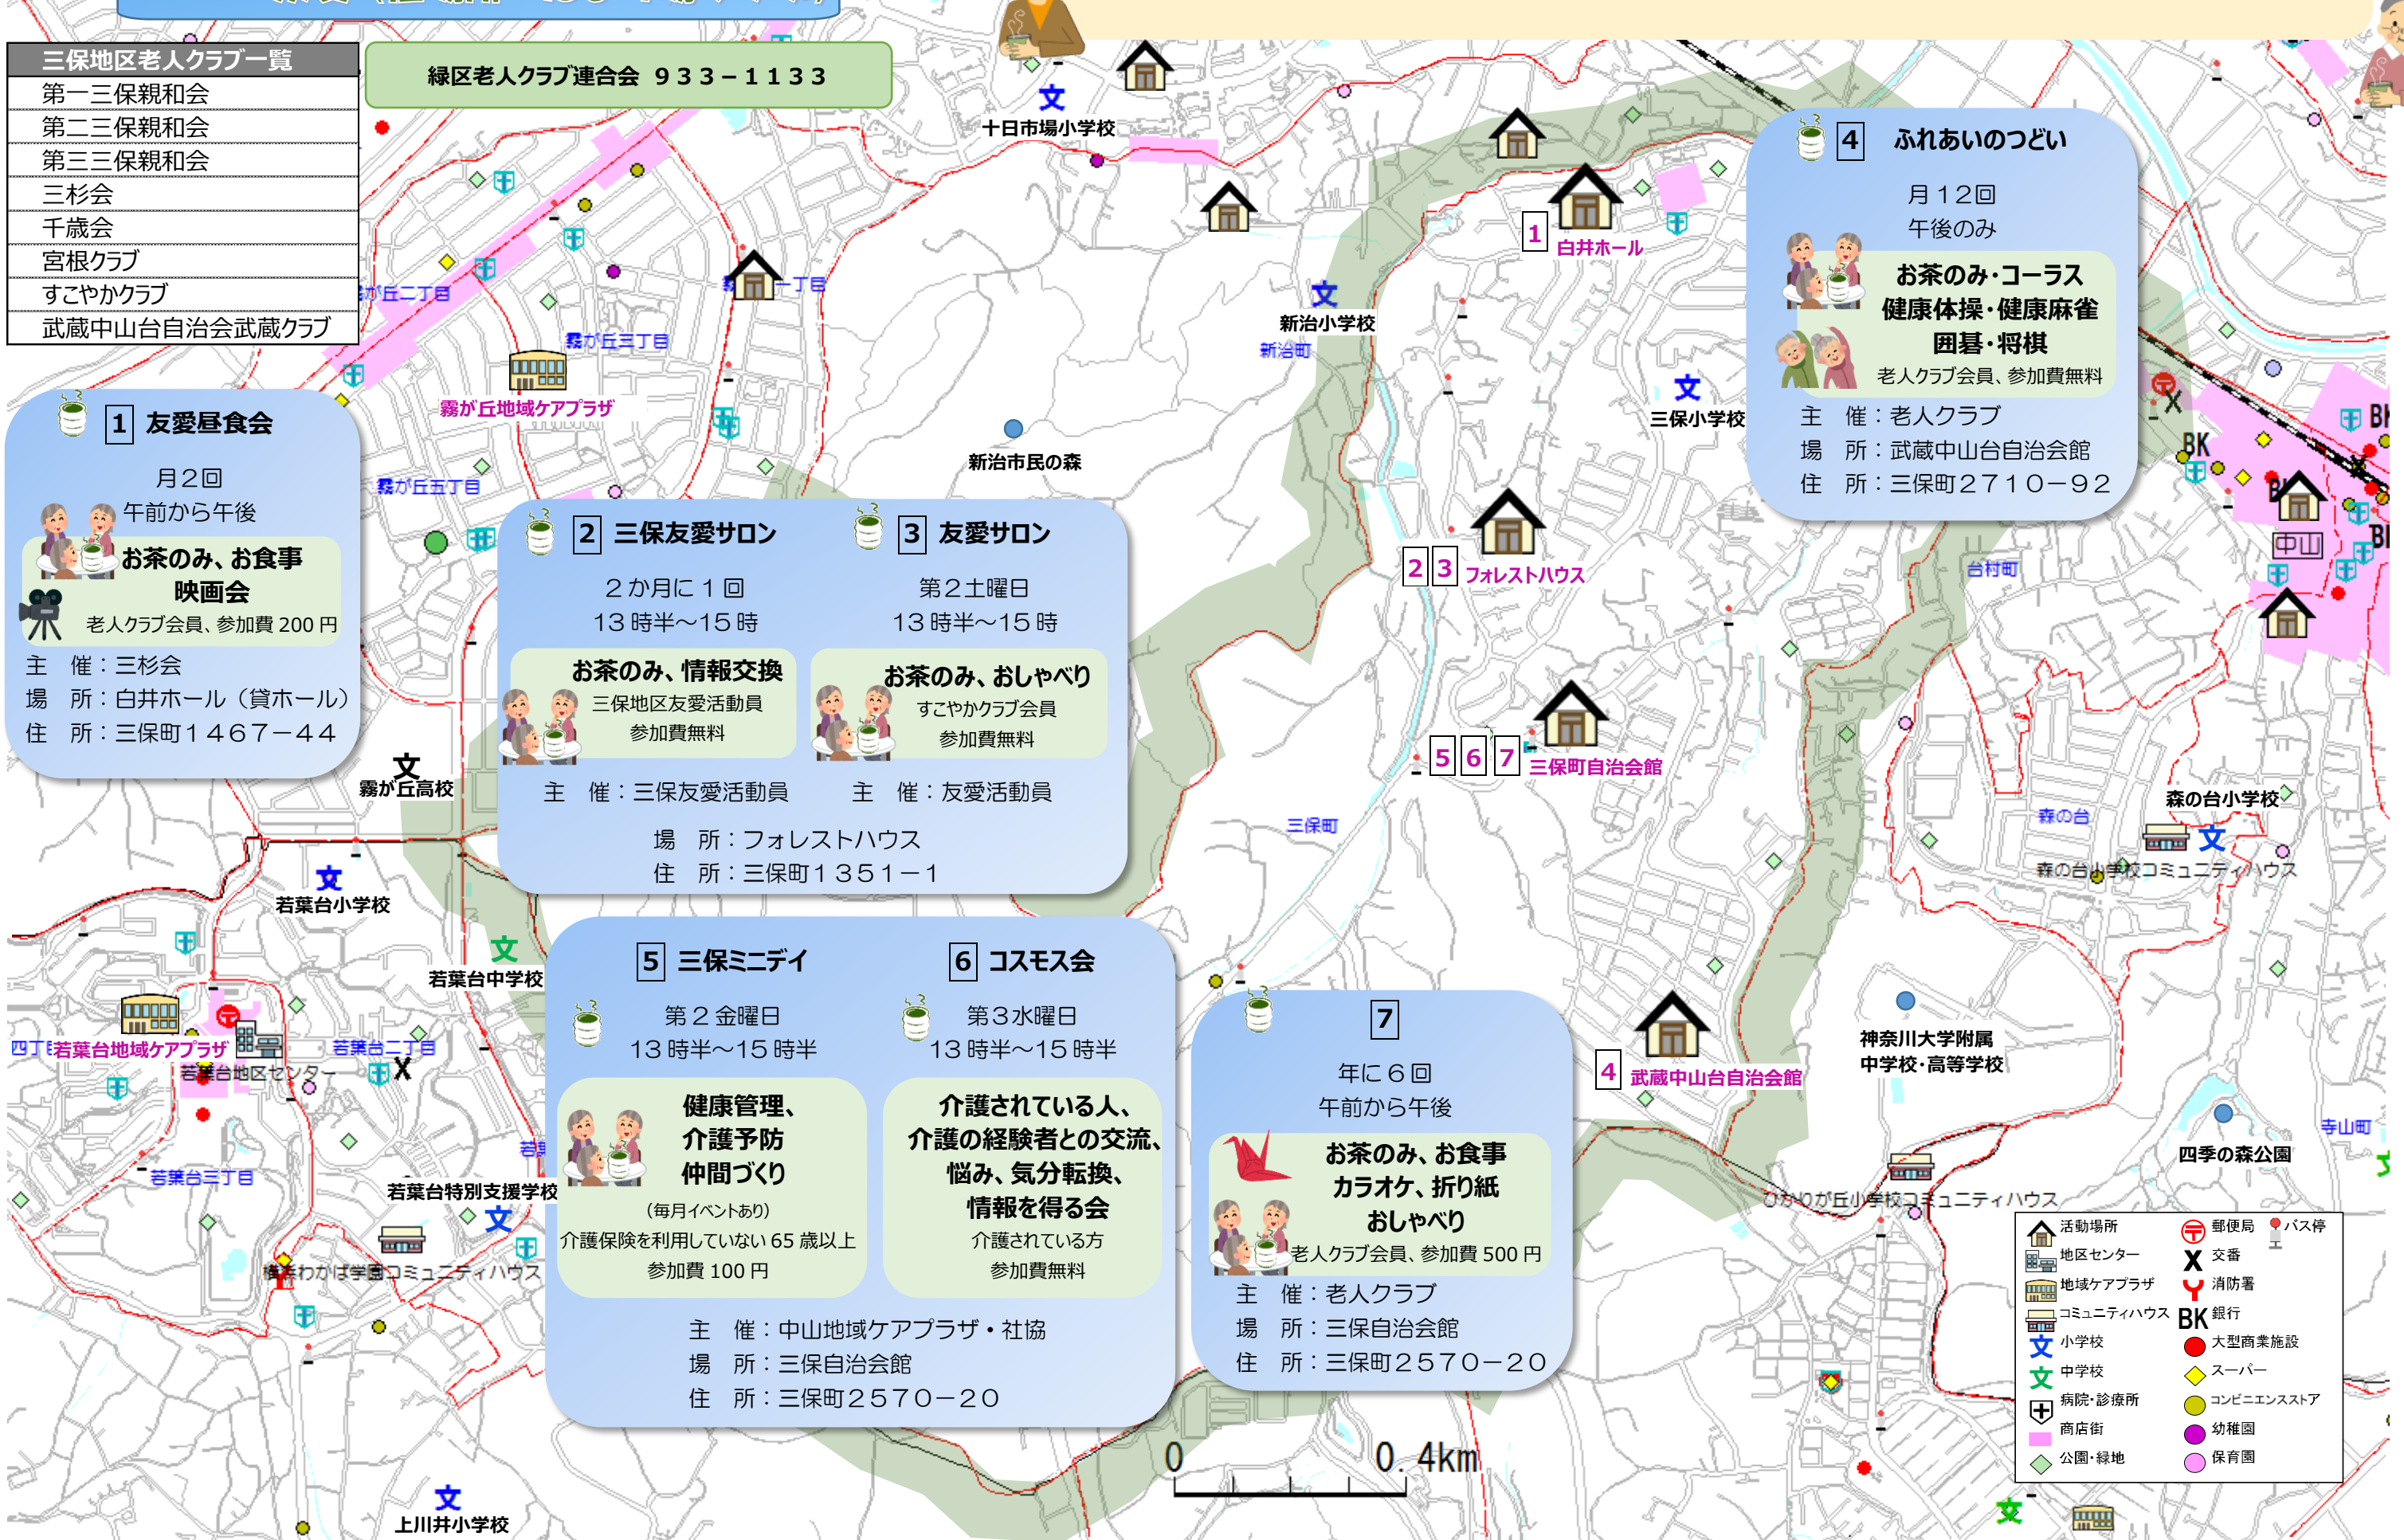

緑区 <三保地区>

友愛（居場所・たまり場マップ）

三保地区は、緑区の中央に位置し、地区の南側は旭区に隣接しています。北側約半分には、いくつかの集合住宅と既存の住宅など、住宅地が広がっています。南側には「三保市民の森」など広大な緑地が残されていますが、ここ数年間で開発が進み、住宅が増えています。また、特別養護老人ホームなどの高齢者施設が多くあります。

第一三保親和会
第二三保親和会
第三三保親和会
三杉会
千歳会
宮根クラブ
すこやかクラブ
武蔵中山台自治会武蔵クラブ

緑区老人クラブ連合会 933-1133

1 友愛昼食会
 月2回
 午前から午後
 お茶のみ、お食事
 映画会
 老人クラブ会員、参加費 200 円
 主催：三杉会
 場所：白井ホール（貸ホール）
 住所：三保町1467-44

2 三保友愛サロン
 2か月に1回
 13時半～15時
 お茶のみ、情報交換
 三保地区友愛活動員
 参加費無料
 主催：三保友愛活動員
 場所：フォレストハウス
 住所：三保町1351-1

3 友愛サロン
 第2土曜日
 13時半～15時
 お茶のみ、おしゃべり
 すこやかクラブ会員
 参加費無料
 主催：友愛活動員

5 三保ミニデイ
 第2金曜日
 13時半～15時半
 健康管理、
 介護予防
 仲間づくり
 （毎月イベントあり）
 介護保険を利用していない65歳以上
 参加費 100 円
 主催：中山地域ケアプラザ・社協
 場所：三保自治会館
 住所：三保町2570-20

6 コスモス会
 第3水曜日
 13時半～15時半
 介護されている人、
 介護の経験者との交流、
 悩み、気分転換、
 情報を得る会
 介護されている方
 参加費無料

7
 年に6回
 午前から午後
 お茶のみ、お食事
 カラオケ、折り紙
 おしゃべり
 老人クラブ会員、参加費 500 円
 主催：老人クラブ
 場所：三保自治会館
 住所：三保町2570-20

4 ふれあいのつどい
 月12回
 午後のみ
 お茶のみ・コーラス
 健康体操・健康麻雀
 囲碁・将棋
 老人クラブ会員、参加費無料
 主催：老人クラブ
 場所：武蔵中山台自治会館
 住所：三保町2710-92