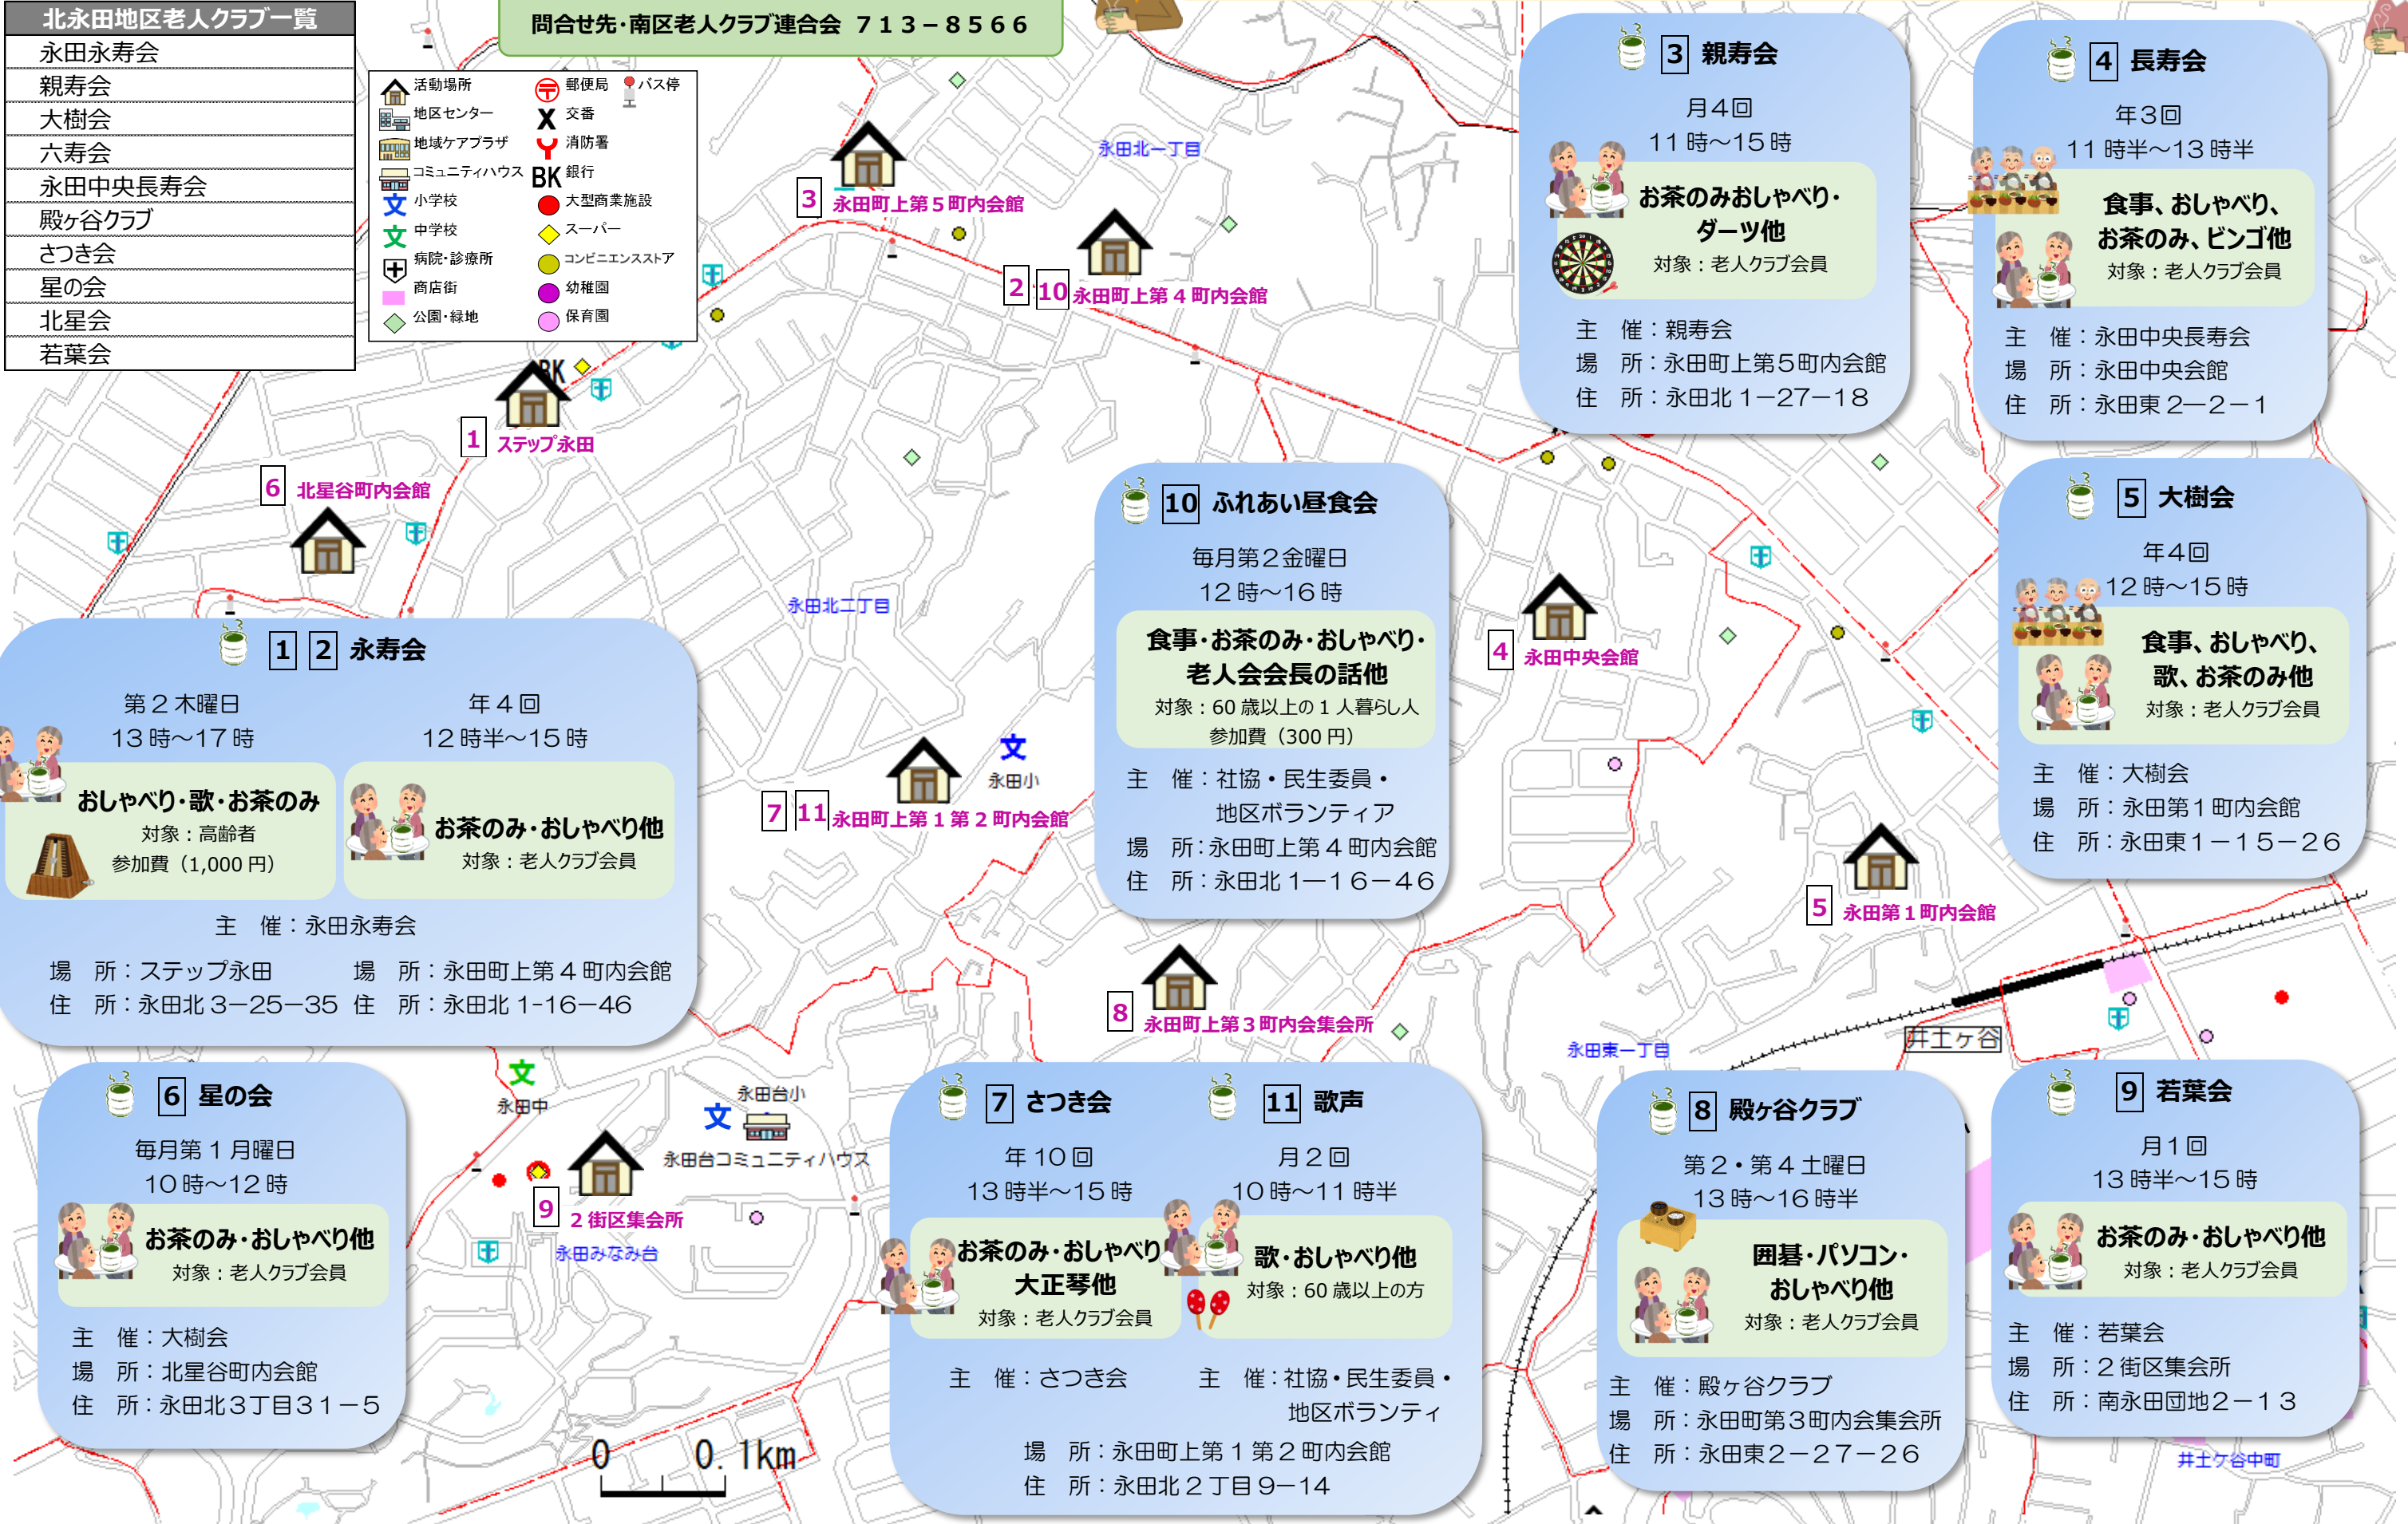

南区<北永田地区>

友愛（居場所・たまり場マップ）

北永田地区の街並みは、井土ヶ谷駅北部、環状一号と遊園地道路を主軸にし、複雑な地形のままに形成された戸建てを主体とした市街地です。山坂が多く階段が点在し、戸建住宅は坂に沿って立ち並ぶ住宅地が形成されています。

地区内の人口は、約20,000人、年少人口比率は13.7%、高齢人口比率は22.4%、総世帯数は約9,000世帯、一世帯当たりの平均人員は2.2人です。（平成26年9月末日現在）

1 2 永寿会

第2木曜日 年4回
13時～17時 12時半～15時

おしゃべり・歌・お茶のみ
対象：高齢者
参加費（1,000円）

お茶のみ・おしゃべり他
対象：老人クラブ会員

主催：永田永寿会

場所：ステップ永田 場所：永田町上第4町内会館
住所：永田北3-25-35 住所：永田北1-16-46

10 ふれあい昼食会

毎月第2金曜日
12時～16時

年3回
11時半～13時半

食事、おしゃべり、お茶のみ、ビンゴ他
対象：老人クラブ会員

主催：永田中央長寿会
場所：永田中央会館
住所：永田東2-2-1

5 大樹会

年4回
12時～15時

食事、おしゃべり、歌、お茶のみ他
対象：老人クラブ会員

主催：大樹会
場所：永田第1町内会館
住所：永田東1-15-26

6 星の会

月2回
10時～11時半

歌・おしゃべり他
対象：60歳以上の方

主催：社協・民生委員・地区ボランティア

8 殿ヶ谷クラブ

第2・第4土曜日
13時～16時半

囲碁・パソコン・おしゃべり他
対象：老人クラブ会員

主催：殿ヶ谷クラブ
場所：永田町第3町内会集会所
住所：永田東2-27-26

9 若葉会