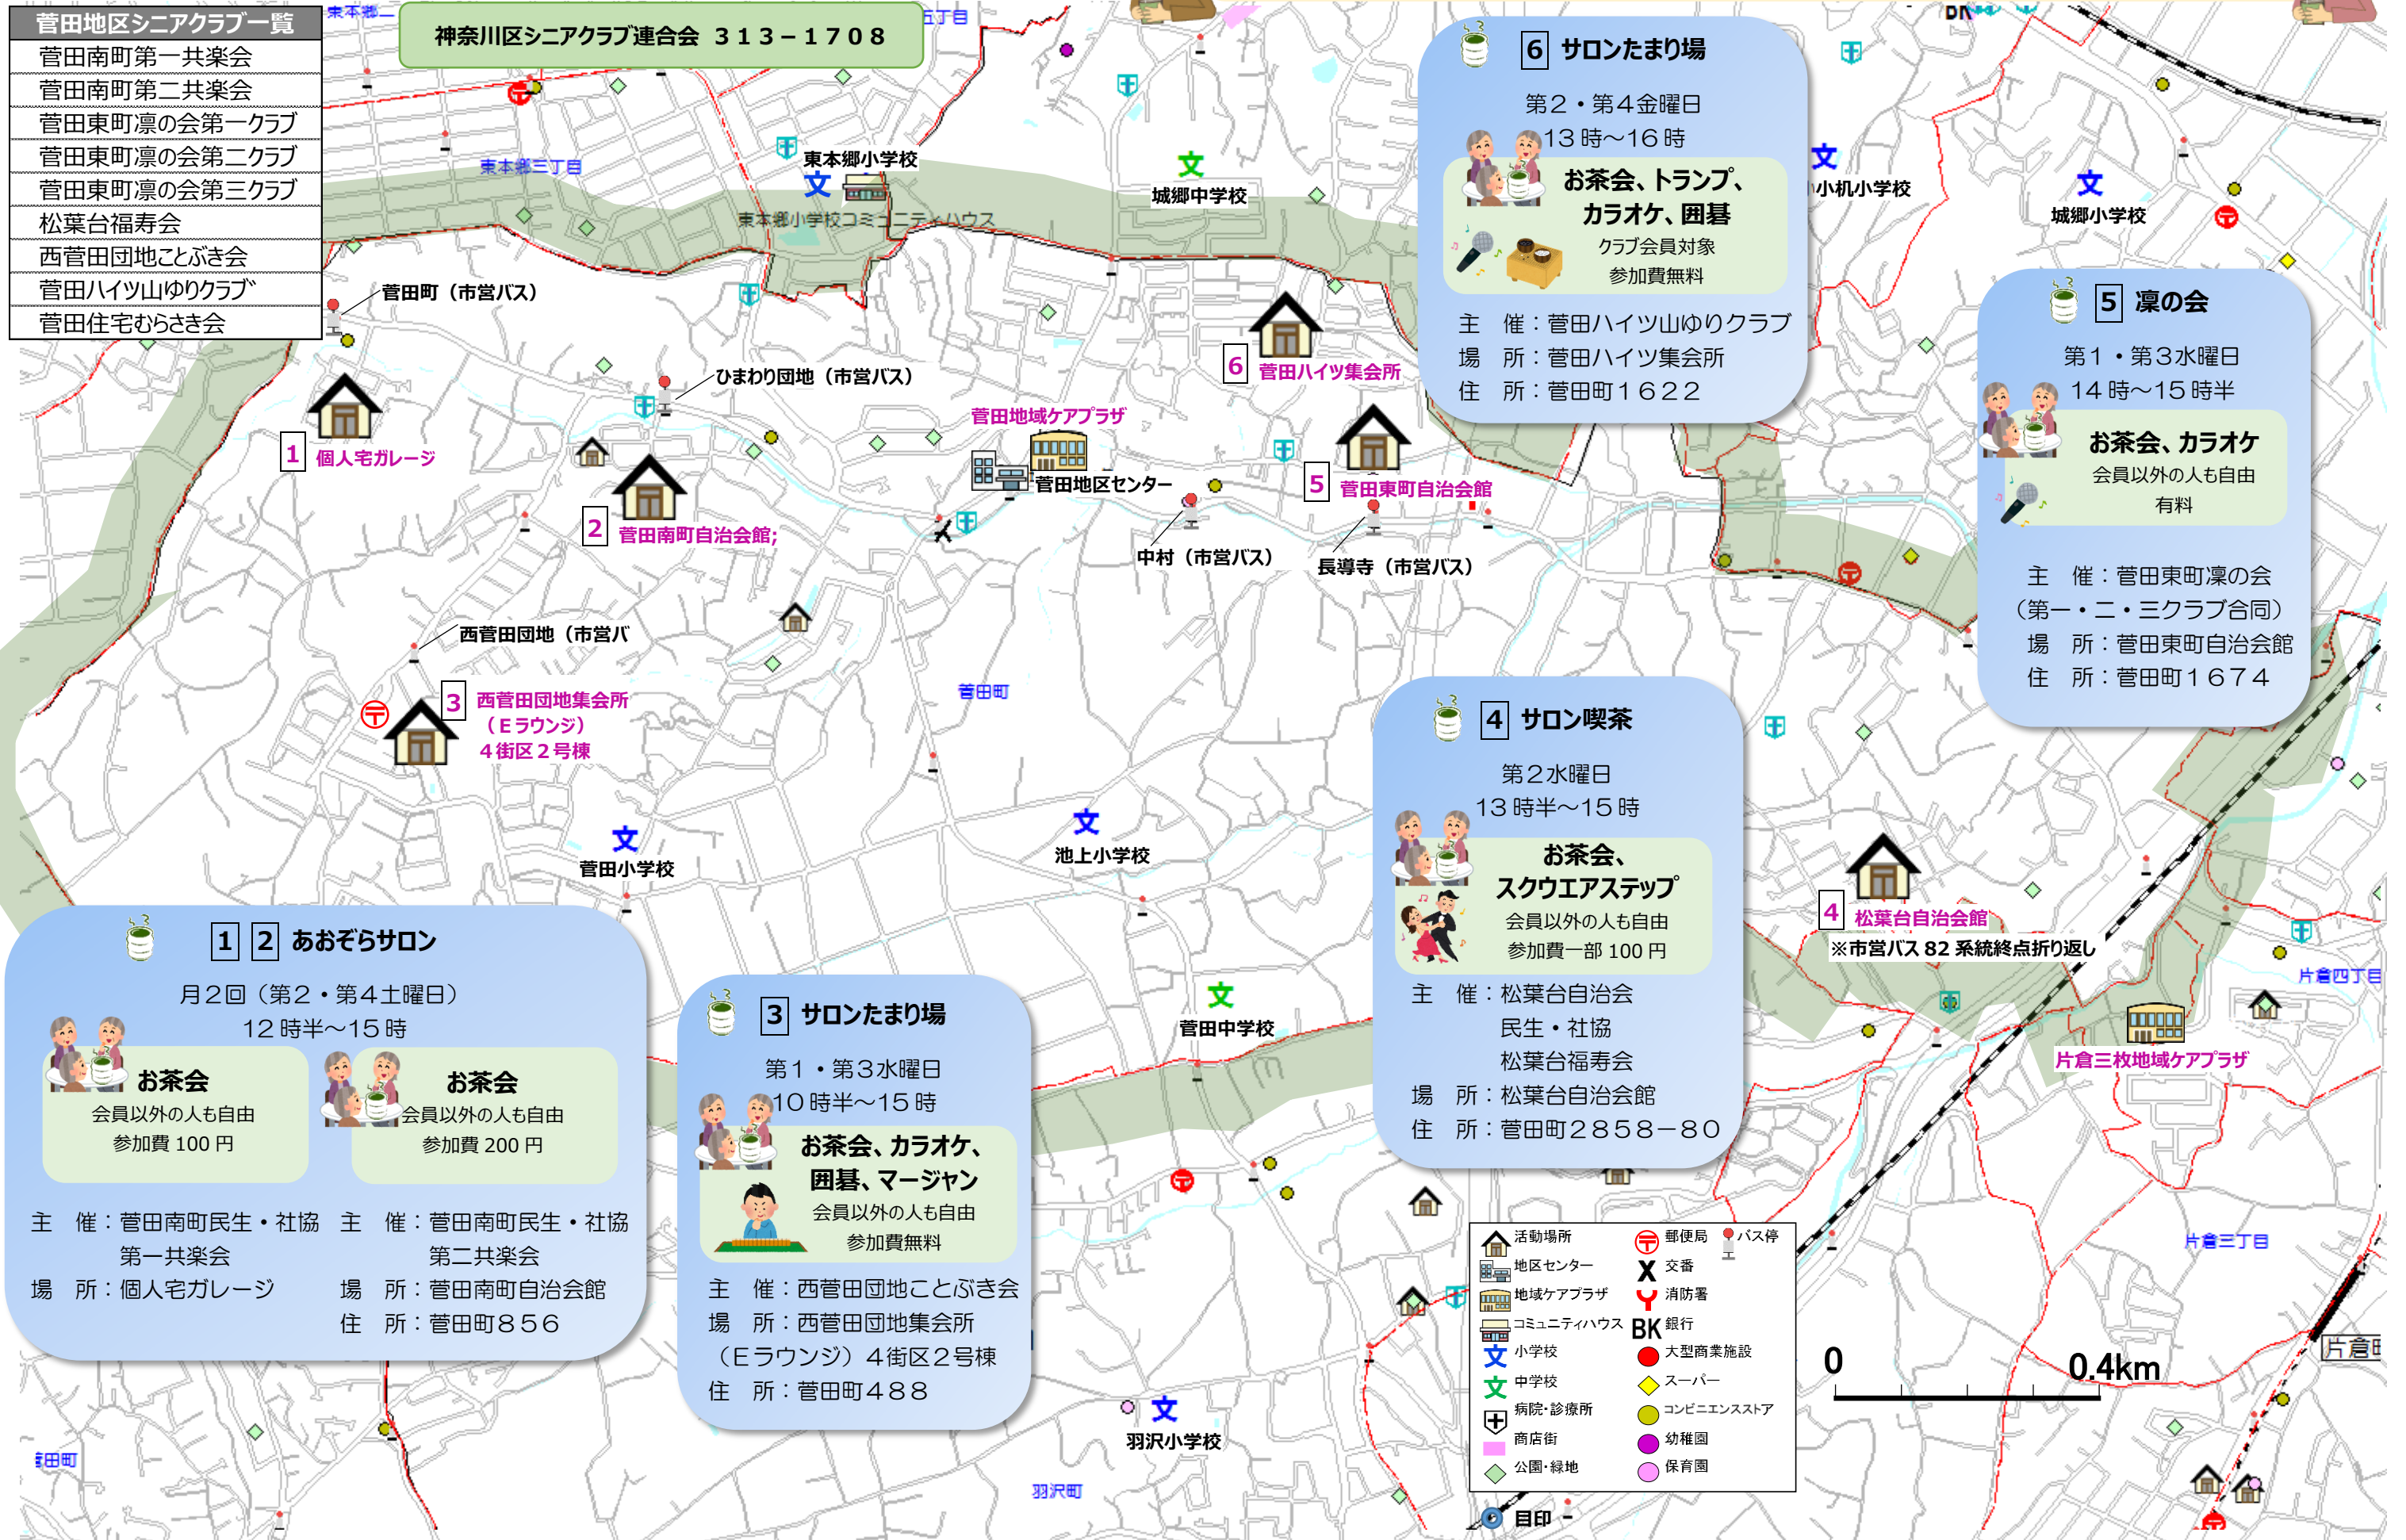

神奈川県 < 菅田地区 >

友愛 (居場所・たまり場マップ)

菅田地区は、区の北西部の起伏のある丘の上にある地区で、区域の南側（概ね 1/2）は市街化調整区域となっており、農地や樹林地が多く残っています。戸建て住宅のほか、西菅田団地や菅田ハイツなどの集合住宅もみられます。また、区内でも高齢者施設が多い地区です。

各町内会では、さまざまな行事を通して、顔が見える関係づくりに取り組んでいます。

菅田地区シニアクラブ一覧	
菅田南町第一共楽会	
菅田南町第二共楽会	
菅田東町凜の会第一クラブ	
菅田東町凜の会第二クラブ	
菅田東町凜の会第三クラブ	
松葉台福寿会	
西菅田団地ことぶき会	
菅田ハイツ山ゆりクラブ	
菅田住宅むらさき会	

神奈川県シニアクラブ連合会 313-1708

1 個人宅ガレージ

2 菅田南町自治会館;

3 西菅田団地集会所 (Eラウンジ) 4街区2号棟

6 菅田ハイツ集会所

5 菅田東町自治会館

4 松葉台自治会館

1 2 あおぞらサロン

月2回 (第2・第4土曜日)
12時半～15時

お茶会
会員以外の人も自由
参加費 100円

お茶会
会員以外の人も自由
参加費 200円

主 催：菅田南町民生・社協 第一共楽会
主 催：菅田南町民生・社協 第二共楽会
場 所：個人宅ガレージ
場 所：菅田南町自治会館
住 所：菅田町856

3 サロンたまり場

第1・第3水曜日
10時半～15時

**お茶会、カラオケ、
囲碁、マージャン**
会員以外の人も自由
参加費無料

主 催：西菅田団地ことぶき会
場 所：西菅田団地集会所 (Eラウンジ) 4街区2号棟
住 所：菅田町488

6 サロンたまり場

第2・第4金曜日
13時～16時

**お茶会、トランプ、
カラオケ、囲碁**
クラブ会員対象
参加費無料

主 催：菅田ハイツ山ゆりクラブ
場 所：菅田ハイツ集会所
住 所：菅田町1622

4 サロン喫茶

第2水曜日
13時半～15時

**お茶会、
スクウェアステップ**
会員以外の人も自由
参加費一部 100円

主 催：松葉台自治会
民生・社協
松葉台福寿会
場 所：松葉台自治会館
住 所：菅田町2858-80

5 凜の会

第1・第3水曜日
14時～15時半

お茶会、カラオケ
会員以外の人も自由
有料

主 催：菅田東町凜の会 (第一・二・三クラブ合同)
場 所：菅田東町自治会館
住 所：菅田町1674

活動場所	郵便局	バス停
地区センター	交番	X
地域ケアプラザ	消防署	Y
コミュニティハウス	銀行	BK
小学校	大型商業施設	●
中学校	スーパー	◇
病院・診療所	コンビニエンスストア	●
商店街	幼稚園	●
公園・緑地	保育園	●