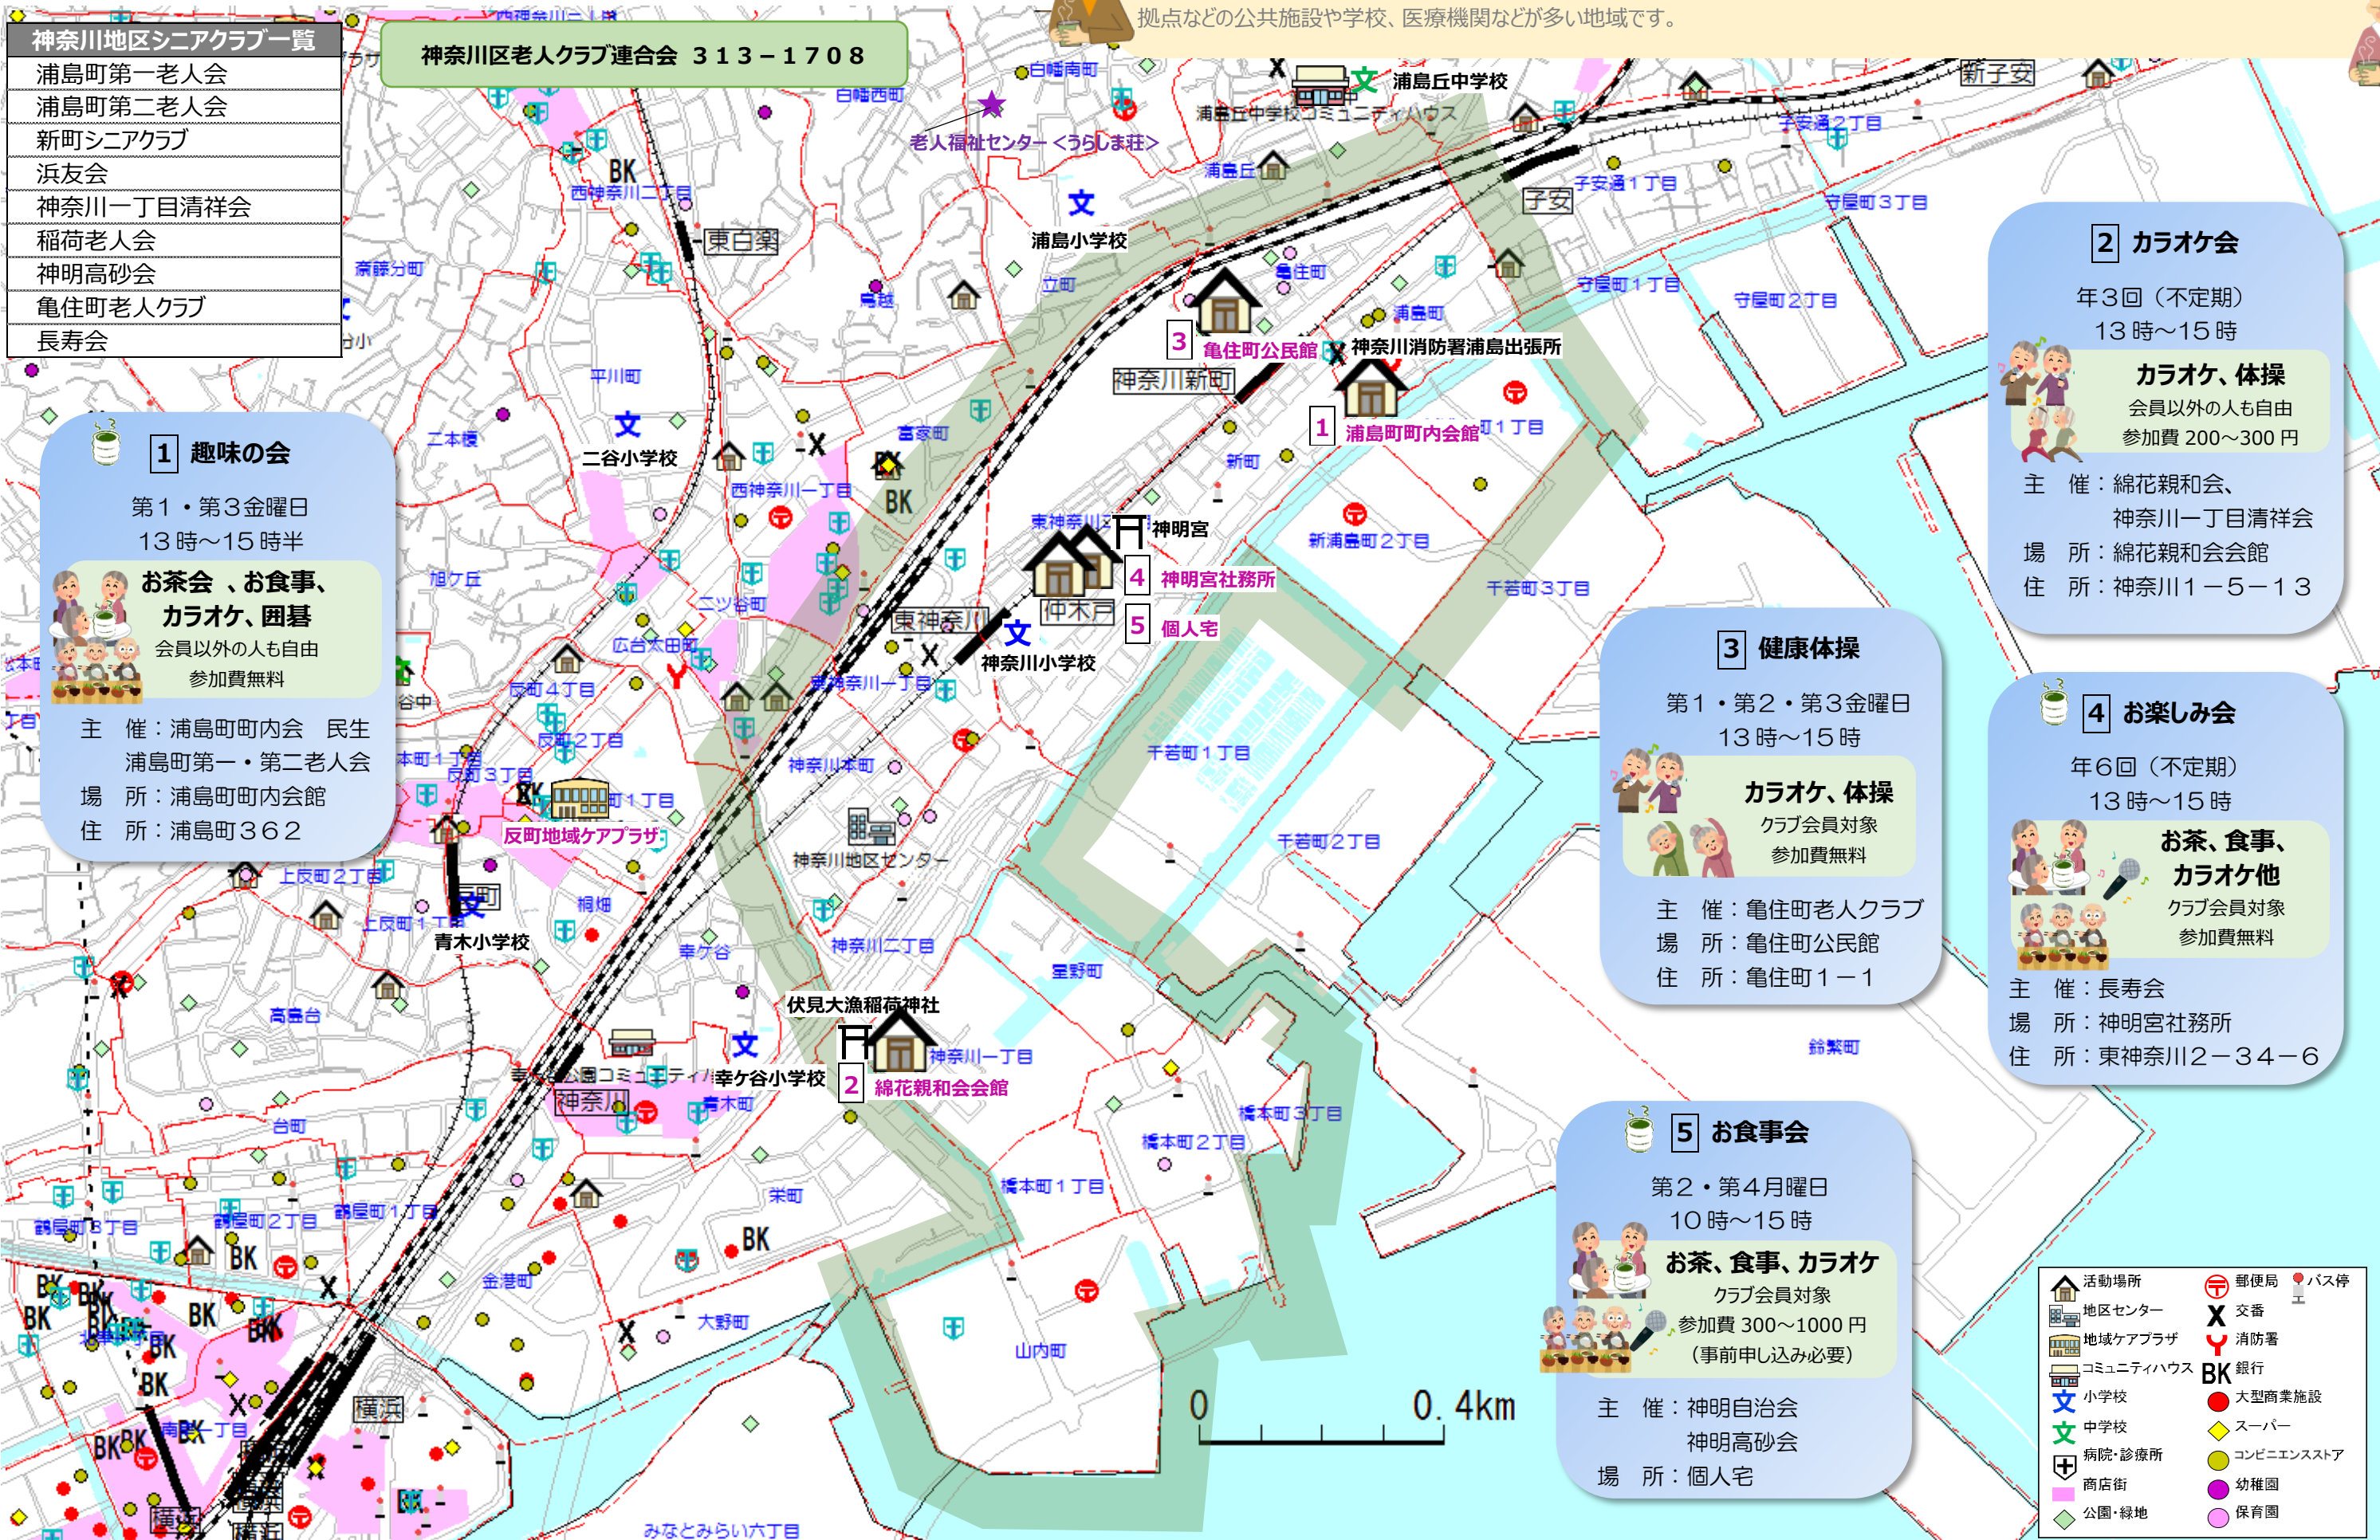

# 神奈川県 神奈川区 < 神奈川地区 >

## 友愛 (居場所・たまり場マップ)

神奈川地区は、京浜東北線から海側に広がる地区です。地区内には、京急線の神奈川新町駅、仲木戸駅があります。住宅は、京浜東北線と首都高速道路横羽線との間を中心に分布しており、古くからの戸建て中心の住宅地があります。横羽線の海側は、主に物流や工業関係の土地利用になっていますが、平成16～20年にかけて、大規模な集合住宅の開発があり、マンションが多く建つ地域があります。見守り活動や健康づくり、認知症予防活動など、町会ごとの特性や課題に応じた活動が行われています。また、地区センターや子育て支援拠点などの公共施設や学校、医療機関が多い地域です。