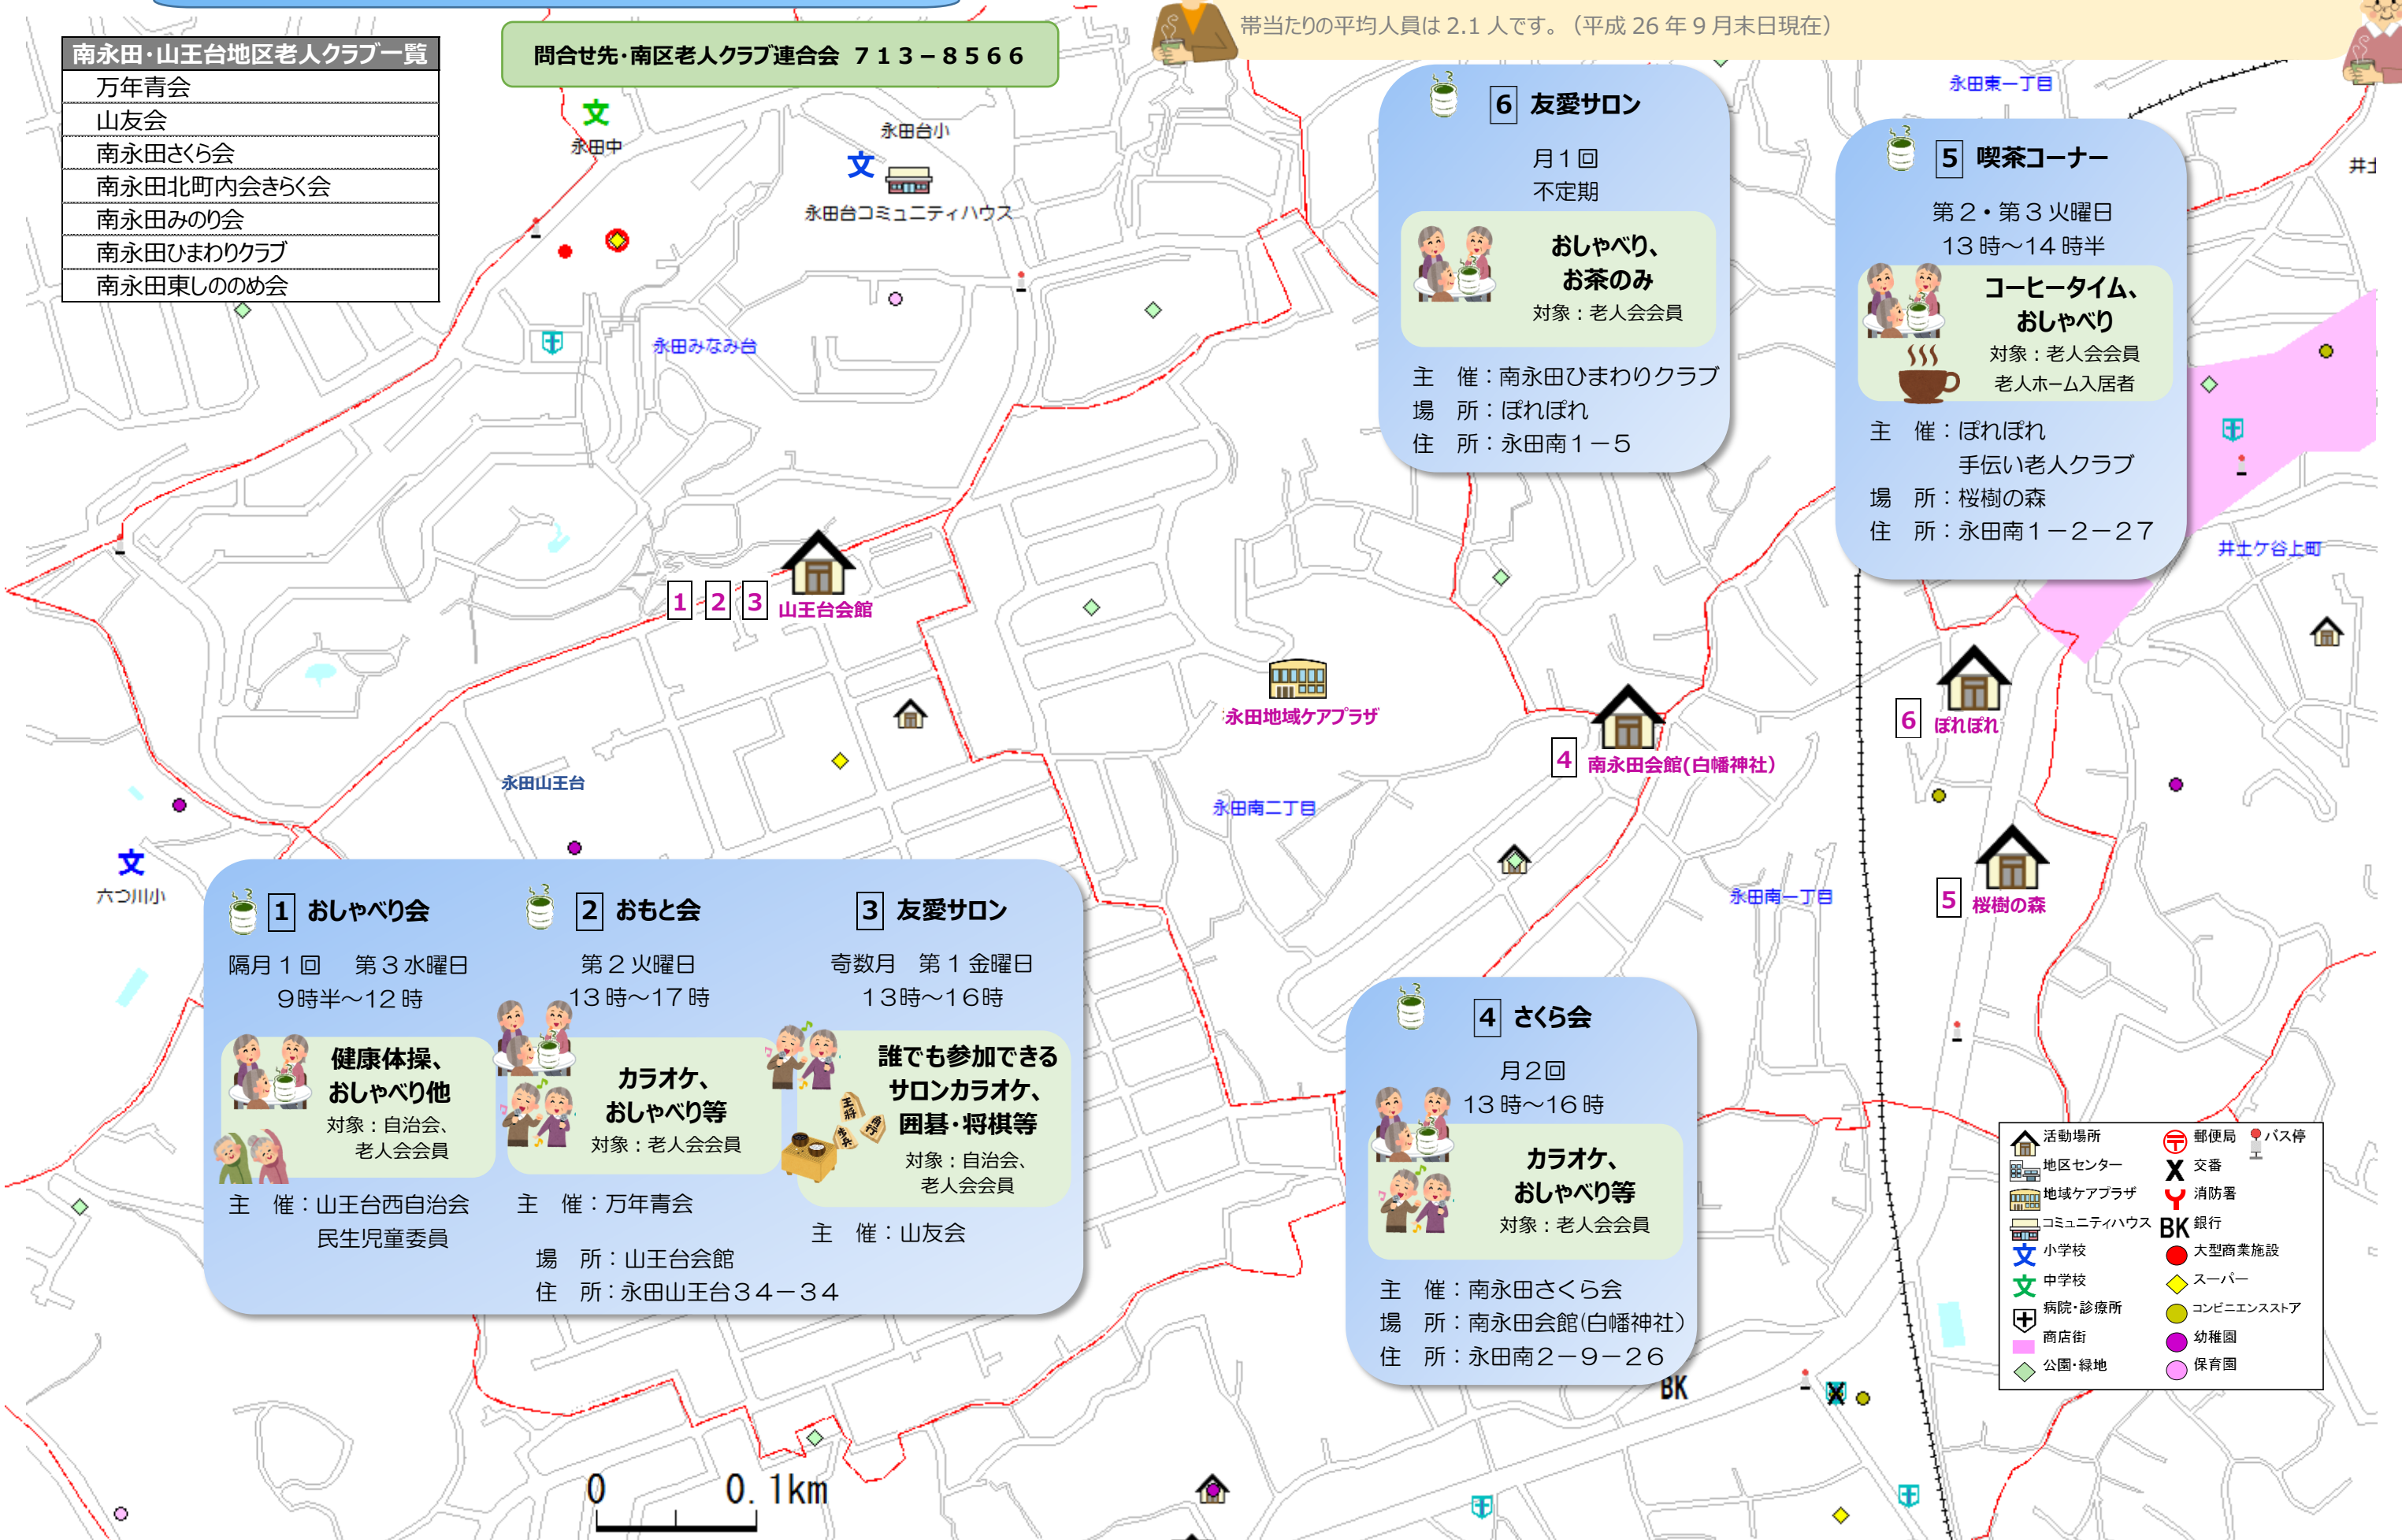

南区<南永田・山王台地区>

友愛（居場所・たまり場マップ）

南永田・山王台地区の西側は整然と区画された戸建て団地、地区東側は山裾と谷戸の地形に沿うように形成された市街地から成ります。幹線道路沿いにマンションが立地し、戸建住宅は斜面に沿って形成されています。山王台には、新しい住宅団地が形成されています。

地区内の人口は、約7,200人、年少人口比率は11.7%、高齢人口比率は28.3%、総世帯数は約3,400世帯、一世帯当たりの平均人員は2.1人です。（平成26年9月末日現在）

南永田・山王台地区老人クラブ一覧

万年青会
山友会
南永田さくら会
南永田北町内会さくら会
南永田みのり会
南永田ひまわりクラブ
南永田東しのめ会

問合せ先・南区老人クラブ連合会 713-8566

1 おしゃべり会
隔月1回 第3水曜日
9時半～12時

健康体操、おしゃべり他
対象：自治会、老人会会員

主催：山王台西自治会
民生児童委員

2 おもと会
第2火曜日
13時～17時

カラオケ、おしゃべり等
対象：老人会会員

主催：万年青会

場所：山王台会館
住所：永田山王台34-34

3 友愛サロン
奇数月 第1金曜日
13時～16時

**誰でも参加できる
サロンカラオケ、
囲碁・将棋等**
対象：自治会、老人会会員

主催：山友会

4 さくら会
月2回
13時～16時

カラオケ、おしゃべり等
対象：老人会会員

主催：南永田さくら会
場所：南永田会館(白幡神社)
住所：永田南2-9-26

5 喫茶コーナー
第2・第3火曜日
13時～14時半

コーヒータイム、おしゃべり
対象：老人会会員
老人ホーム入居者

主催：ほれほれ
手伝い老人クラブ
場所：桜樹の森
住所：永田南1-2-27

6 友愛サロン
月1回
不定期

おしゃべり、お茶のみ
対象：老人会会員

主催：南永田ひまわりクラブ
場所：ほれほれ
住所：永田南1-5

	活動場所		郵便局		バス停
	地区センター		交番		消防署
	地域ケアプラザ		銀行		大型商業施設
	コミュニティハウス		スーパー		コンビニエンスストア
	小学校		幼稚園		保育園
	中学校		病院・診療所		公園・緑地
	高等学校		大型商業施設		