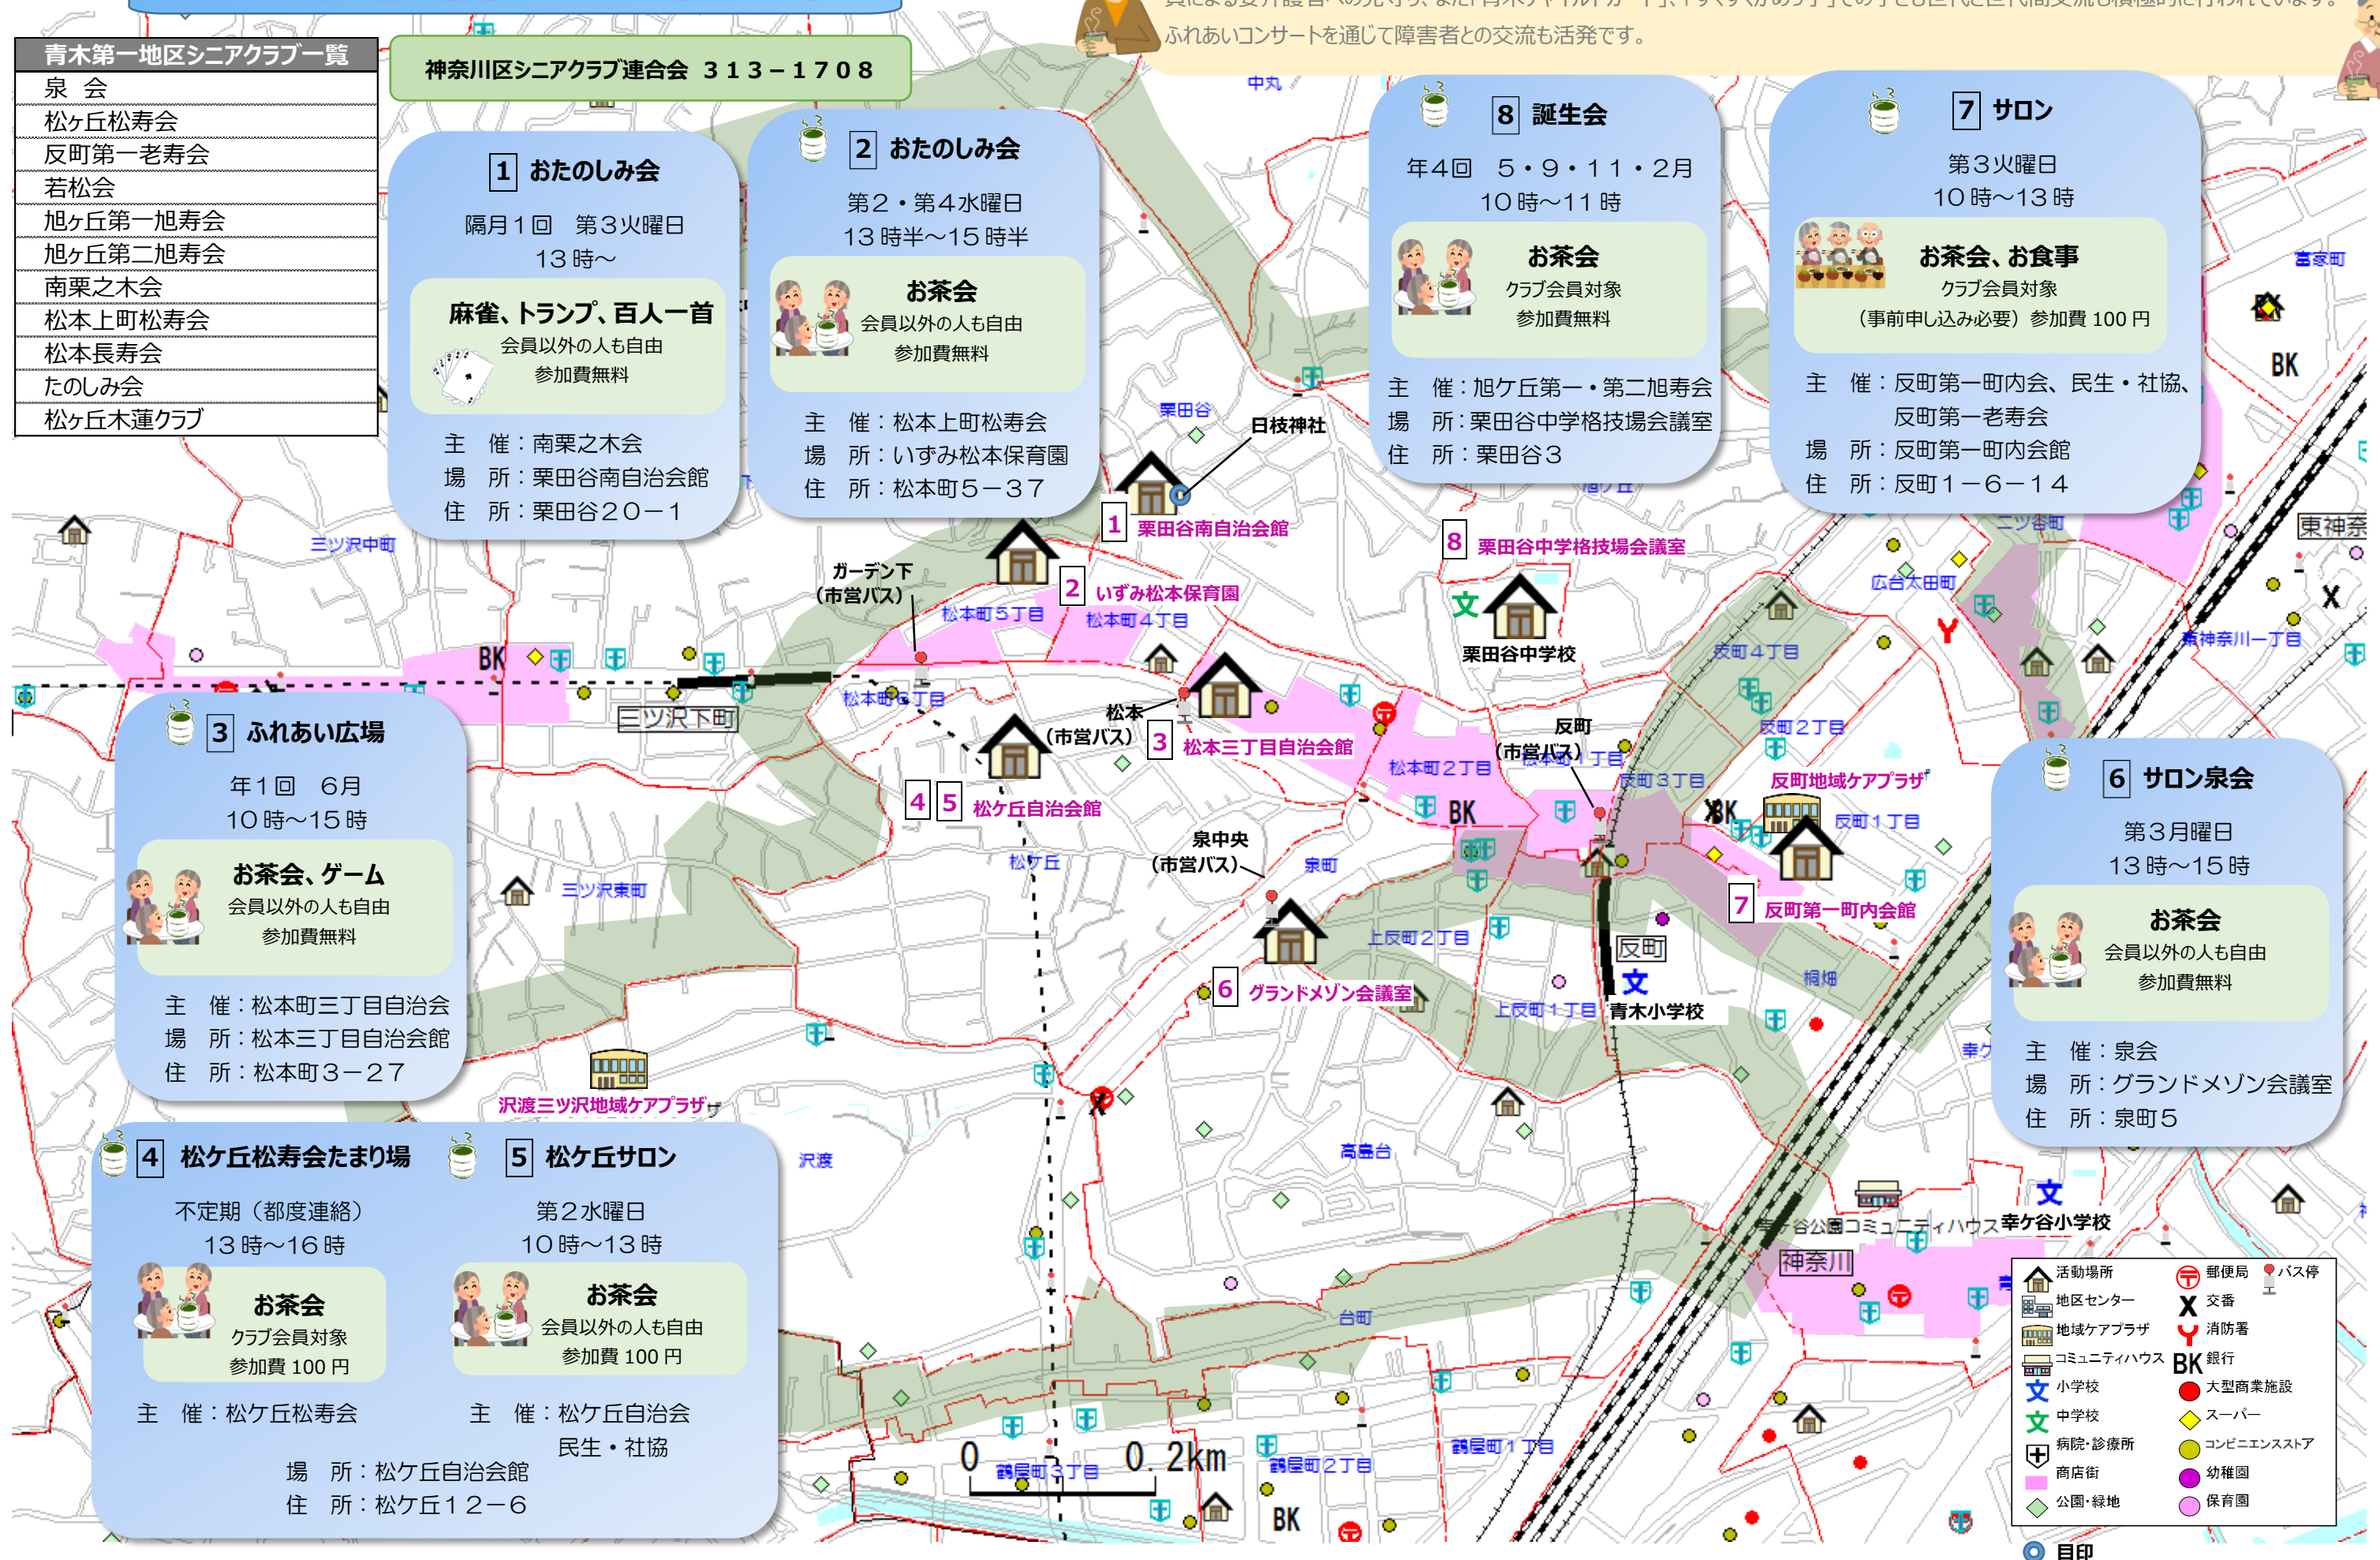

3 ふれあい広場
年1回 6月
10時～15時

お茶会、ゲーム
会員以外の人自由
参加費無料

主催：松本町三丁目自治会
場所：松本町三丁目自治会館
住所：松本町3-27

4 松ヶ丘自治会館
5 松ヶ丘サロンのたまり場

不定期（都度連絡）
13時～16時

お茶会
クラブ会員対象
参加費 100円

主催：松ヶ丘松寿会
場所：松ヶ丘自治会館
住所：松ヶ丘12-6

5 松ヶ丘サロン
第2水曜日
10時～13時

お茶会
会員以外の人自由
参加費 100円

主催：松ヶ丘自治会
民生・社協
場所：松ヶ丘自治会館
住所：松ヶ丘12-6

6 サロン泉会
第3月曜日
13時～15時

お茶会
会員以外の人自由
参加費無料

主催：泉会
場所：グランドメゾン会議室
住所：泉町5

活動場所	郵便局	バス停
地区センター	交番	
地域ケアプラザ	消防署	
コミュニティハウス	銀行	
小学校	大型商業施設	
中学校	スーパー	
病院・診療所	コンビニエンスストア	
商店街	幼稚園	
公園・緑地	保育園	

0 0.2km