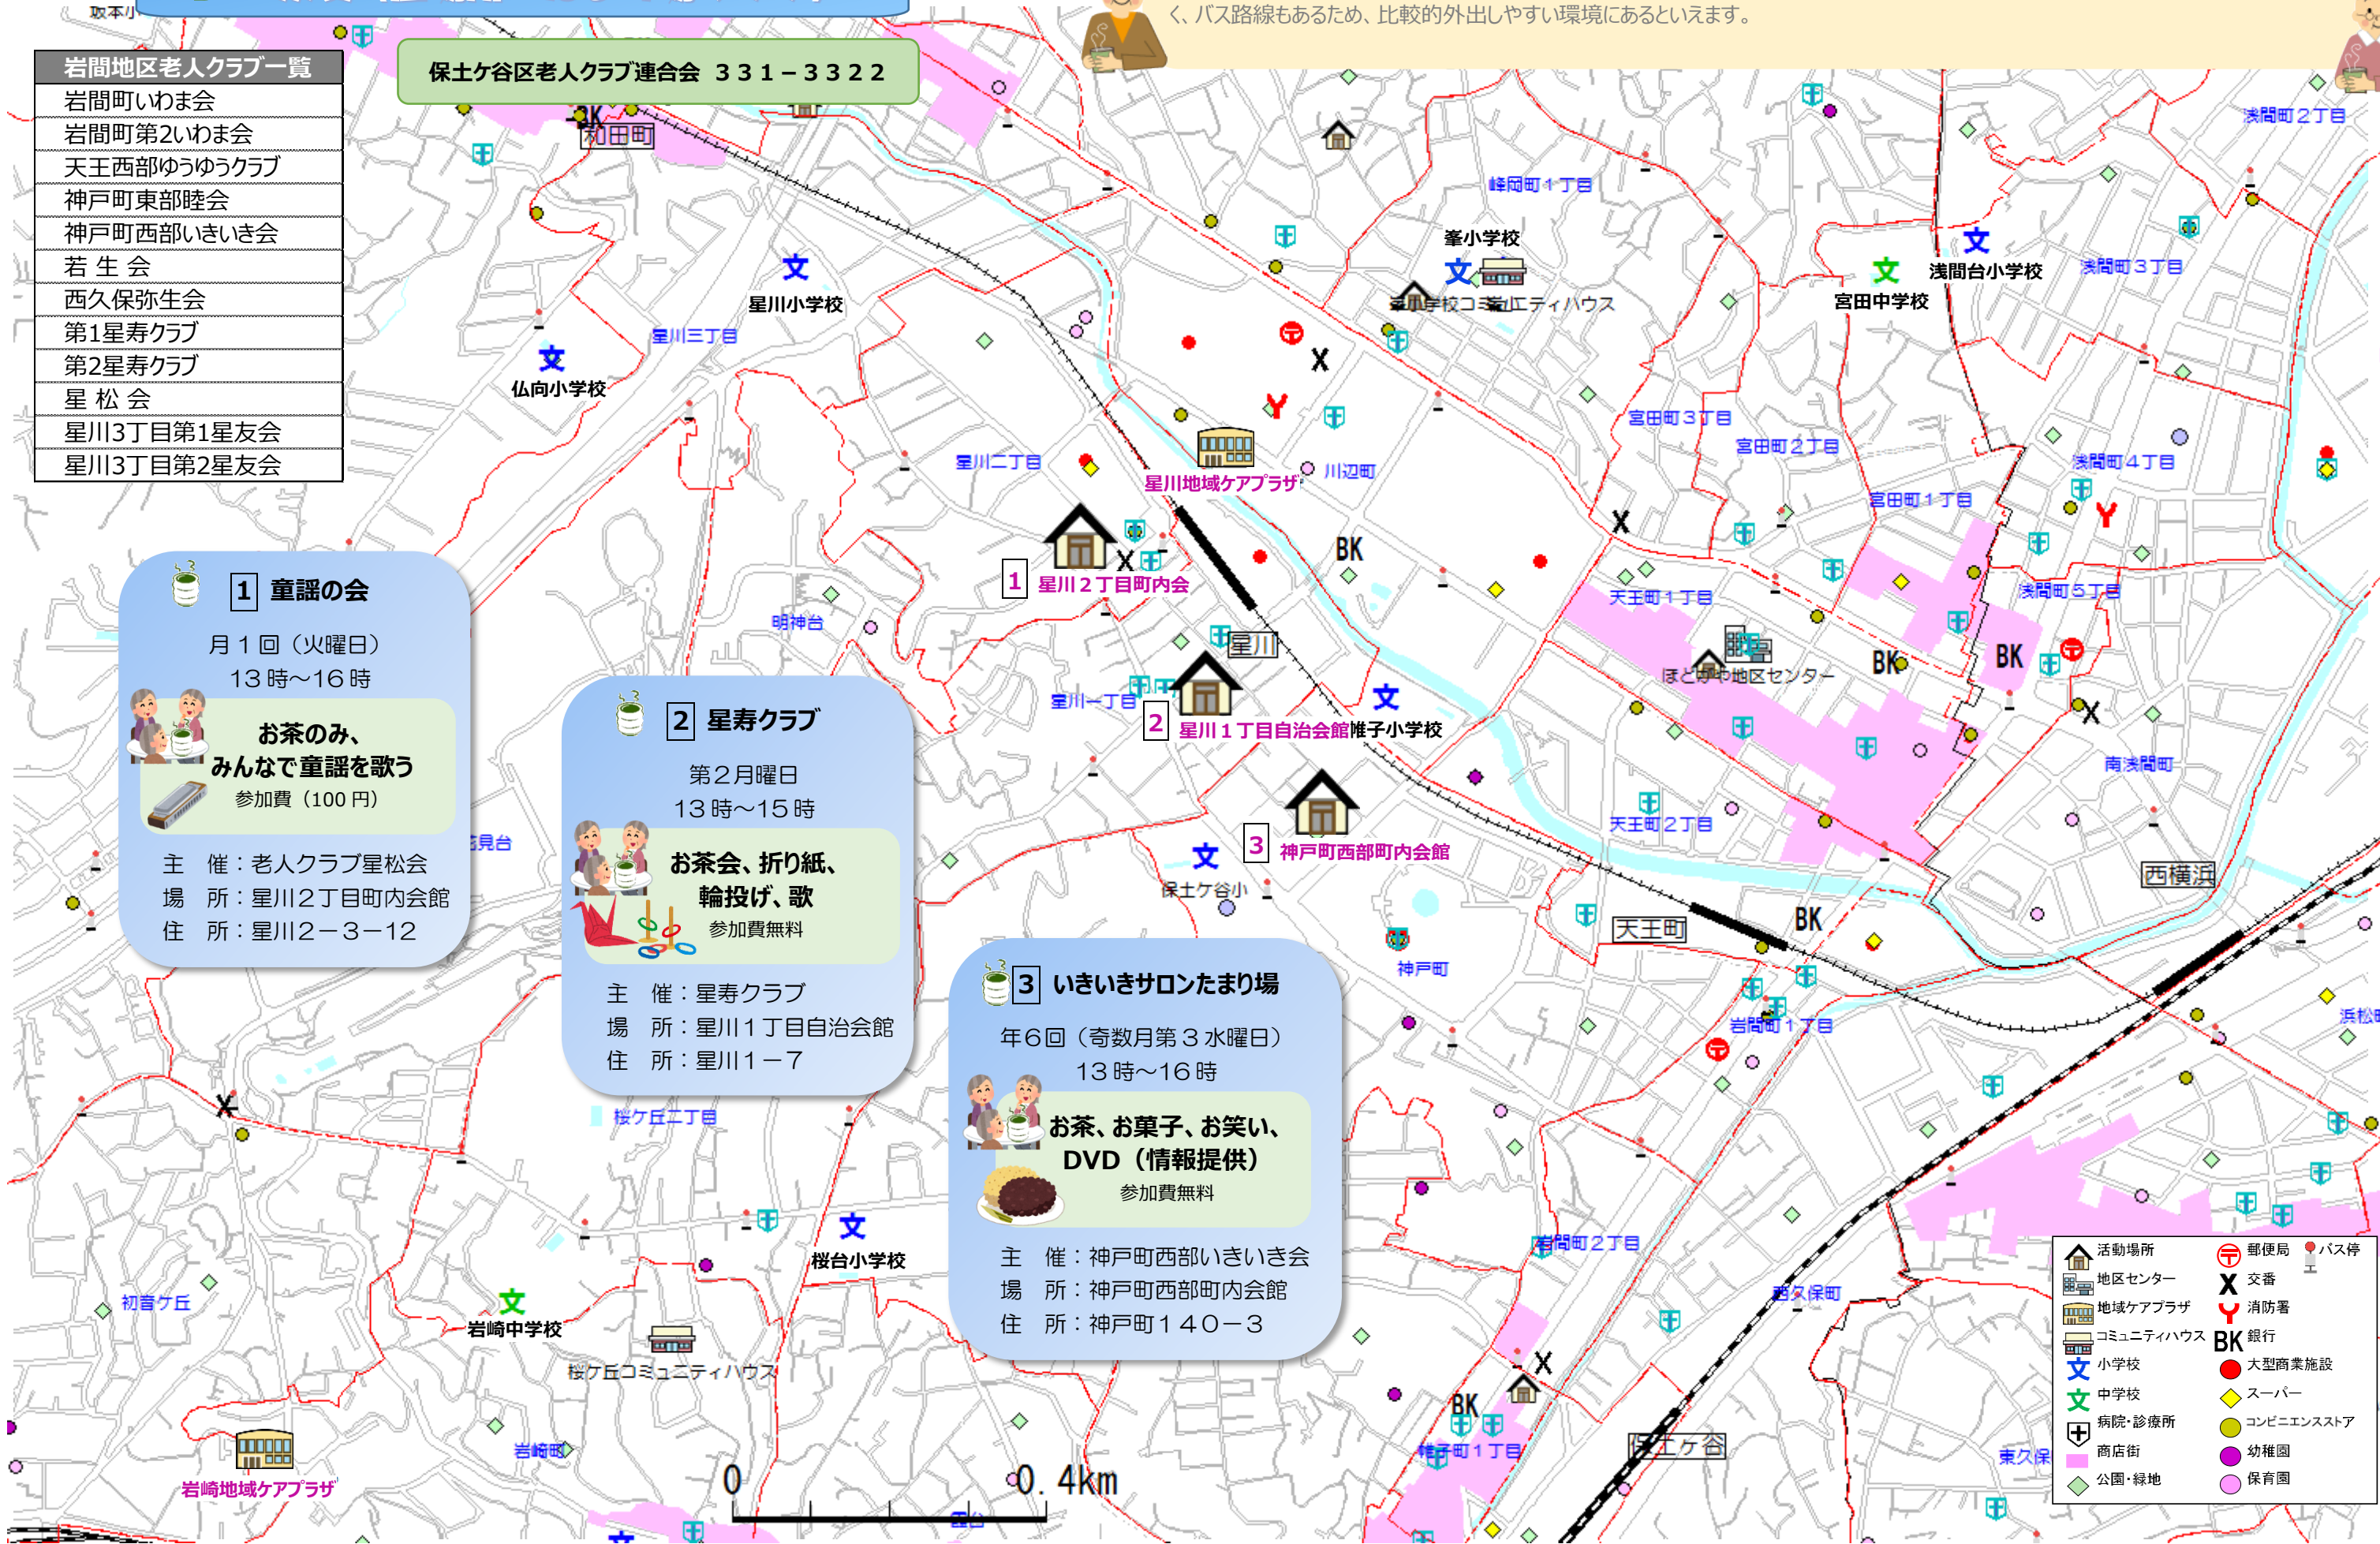

保土ヶ谷区 < 岩間地区 >

友愛 (居場所・たまり場マップ)

岩間地区は、相鉄線星川駅から天王町駅、J R 保土ヶ谷駅付近まで連なる地区です。帷子川、今井川に沿った比較的平坦な土地と、高台の住宅地も一部含まれます。駅周辺にマンションが建ち並ぶ一方、昔からの住民など戸建も多い地域です。また、旧東海道が通り、沿線に商店が立地する地区と工場跡地に開発されたビジネスパークもあり、バラエティに富んでいます。地区の多くのエリアでは、駅が近く、バス路線もあるため、比較的外出しやすい環境にあるといえます。

岩間地区老人クラブ一覧

- 岩間町いわま会
- 岩間町第2いわま会
- 天王西部ゆうゆうクラブ
- 神戸町東部睦会
- 神戸町西部いきいき会
- 若生会
- 西久保弥生会
- 第1星寿クラブ
- 第2星寿クラブ
- 星松会
- 星川3丁目第1星友会
- 星川3丁目第2星友会

保土ヶ谷区老人クラブ連合会 331-3322

1 童謡の会
 月1回 (火曜日)
 13時~16時

お茶のみ、みんなで童謡を歌う
 参加費 (100円)

主催: 老人クラブ星松会
 場所: 星川2丁目町内会館
 住所: 星川2-3-12

2 星寿クラブ
 第2月曜日
 13時~15時

お茶会、折り紙、輪投げ、歌
 参加費無料

主催: 星寿クラブ
 場所: 星川1丁目自治会館
 住所: 星川1-7

3 いきいきサロンたまり場
 年6回 (奇数月第3水曜日)
 13時~16時

お茶、お菓子、お笑い、DVD (情報提供)
 参加費無料

主催: 神戸町西部いきいき会
 場所: 神戸町西部町内会館
 住所: 神戸町140-3