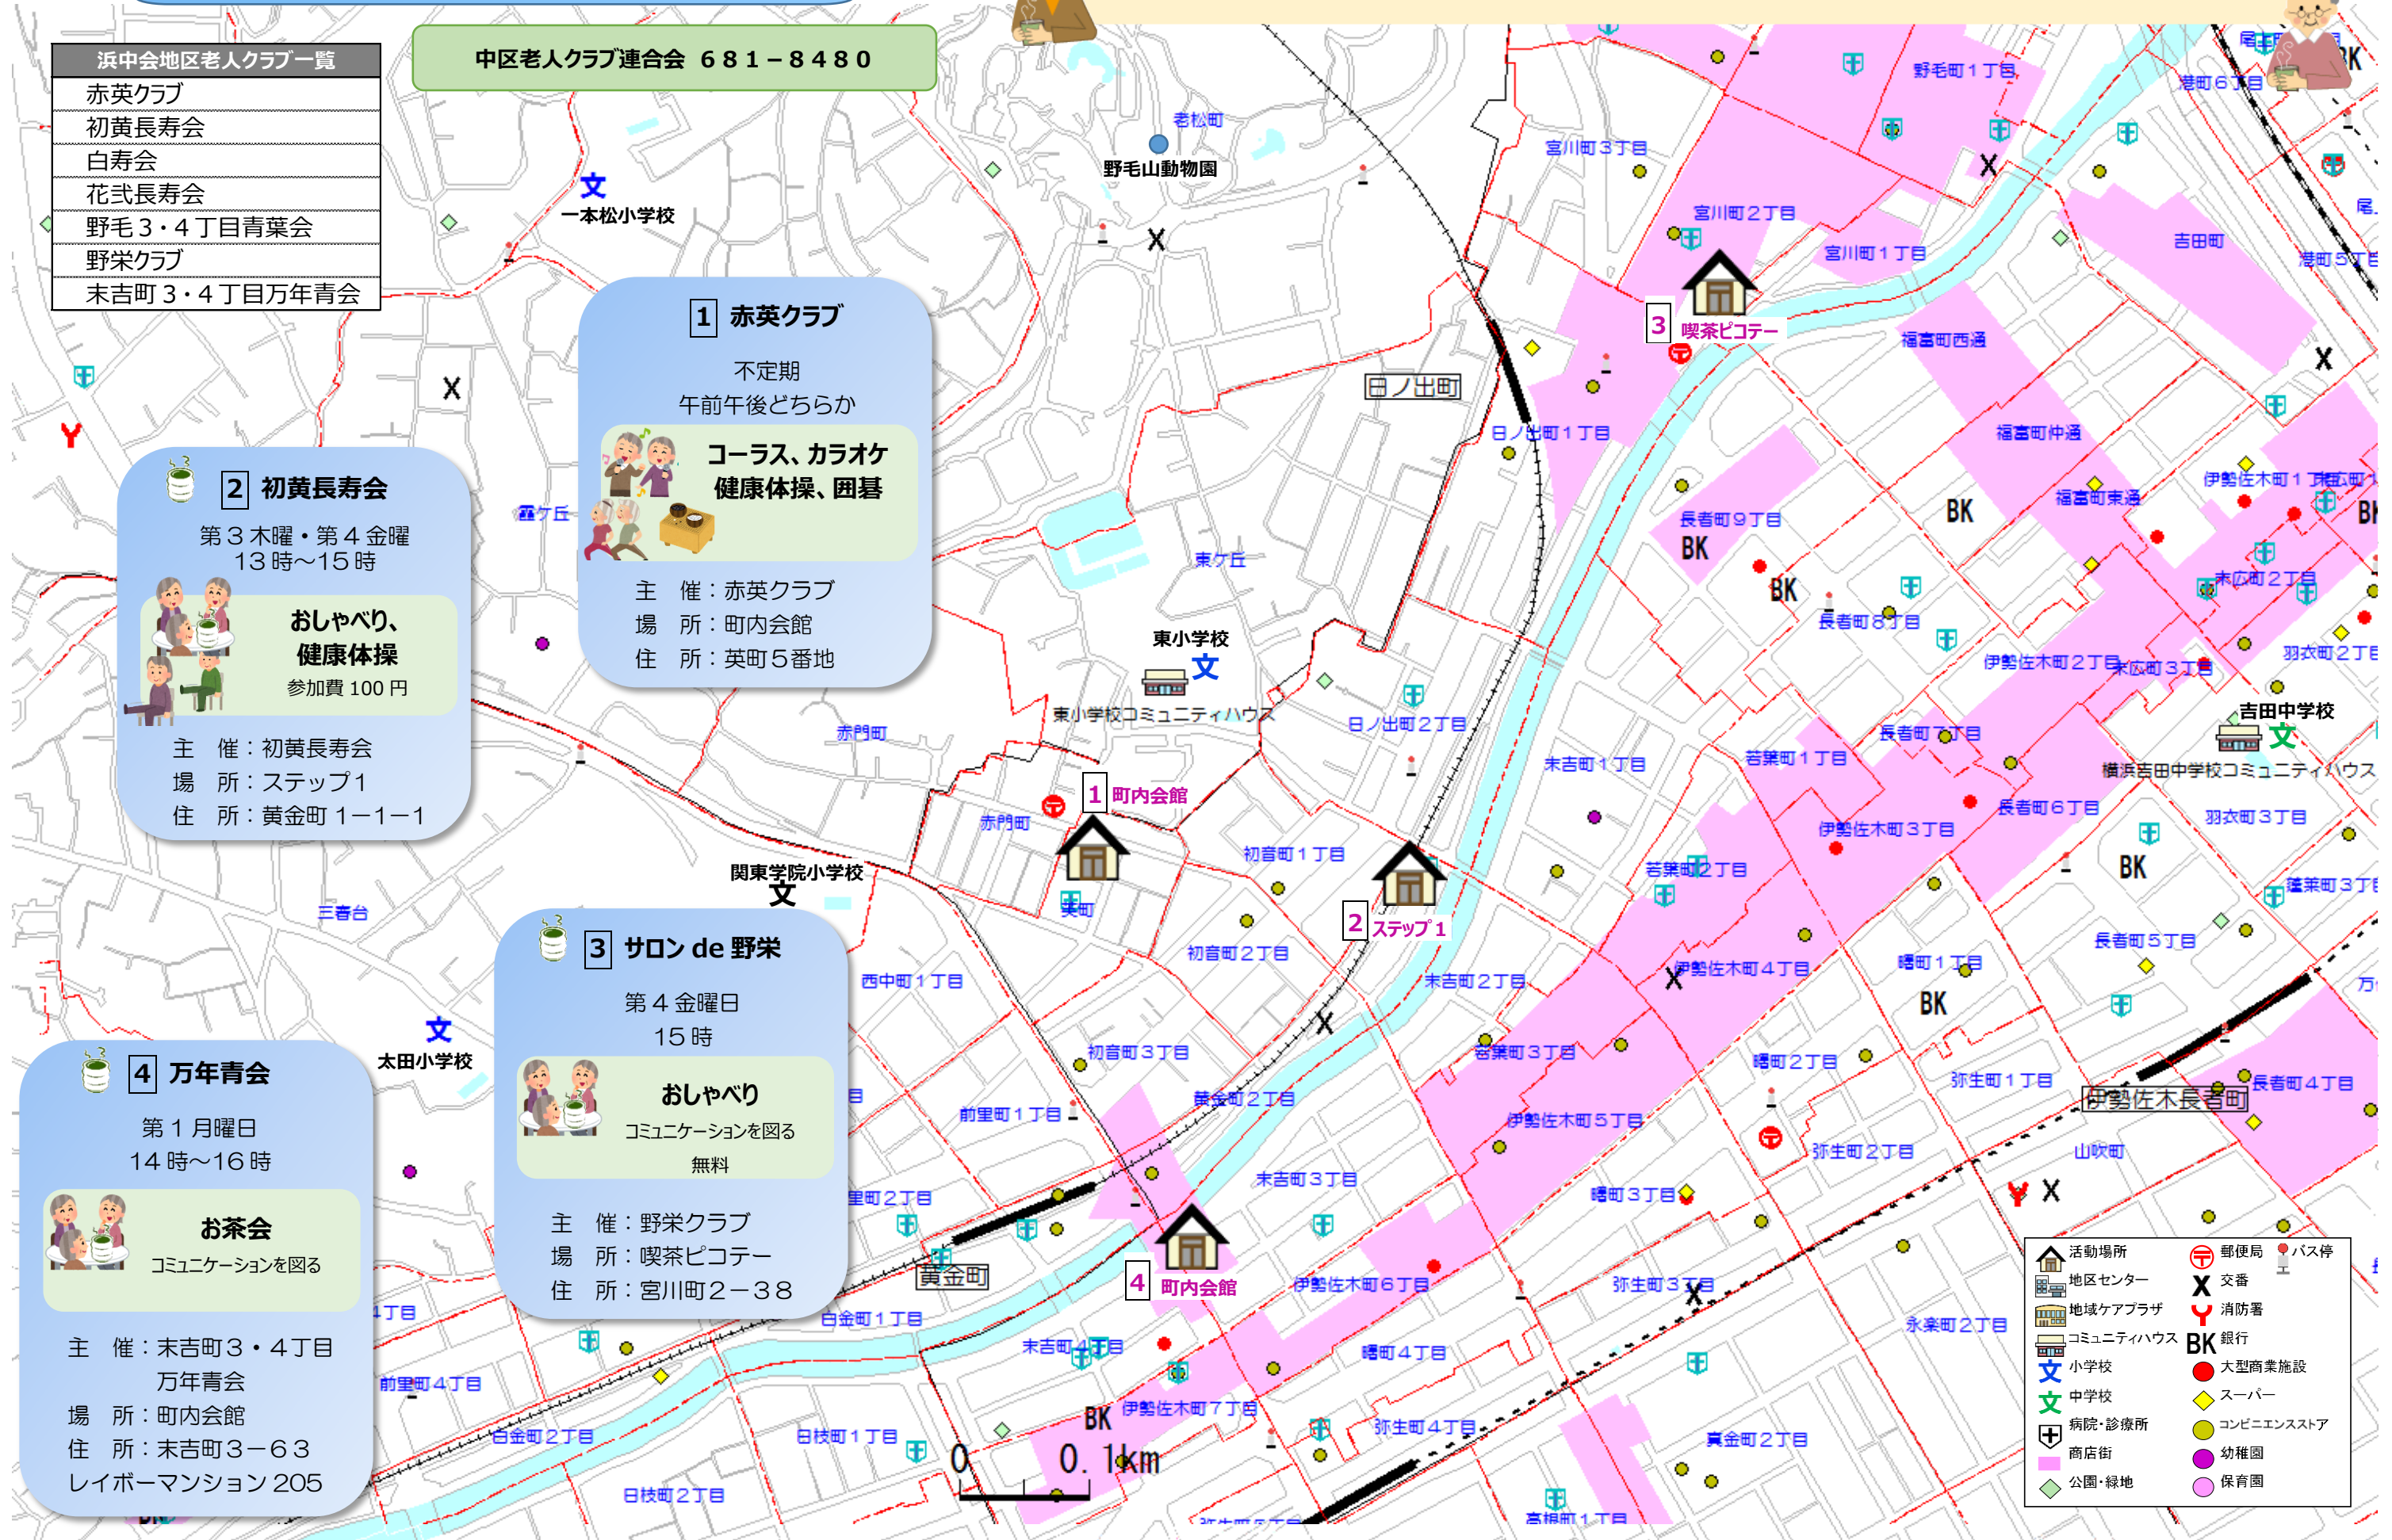

中区 <浜中会地区>

友愛 (居場所・たまり場マップ)

浜中会地区は、下町の良さが残り、地域に愛着のある住民が多いまちです。ラジオ体操や毎年行われる親子ハイキング、地域の大運動会、高齢者と小学生とのふれあい給食会など、住民間、世代間の交流が活発に行われています。大岡川桜まつりや野毛大道芸、日ノ出町駅前再開発事業など、まち興しやまちの活性化に向けた事業が盛んに行われています。防犯・防災、児童の安全、青少年の非行防止に向けた住民によるパトロール活動が活発に行われていて、環境事業推進員によるパトロールにより、まちの美化が推進されています。

浜中会地区老人クラブ一覧

赤英クラブ
初黄長寿会
白寿会
花式長寿会
野毛3・4丁目青葉会
野栄クラブ
末吉町3・4丁目万年青会

中区老人クラブ連合会 681-8480

1 赤英クラブ
不定期
午前午後どちらか
コーラス、カラオケ
健康体操、囲碁
主催：赤英クラブ
場所：町内会館
住所：英町5番地

2 初黄長寿会
第3木曜・第4金曜
13時~15時
おしゃべり、
健康体操
参加費 100円
主催：初黄長寿会
場所：ステップ1
住所：黄金町1-1-1

3 サロン de 野栄
第4金曜日
15時
おしゃべり
コミュニケーションを図る
無料
主催：野栄クラブ
場所：喫茶ピコテ
住所：宮川町2-38

4 万年青会
第1月曜日
14時~16時
お茶会
コミュニケーションを図る
主催：末吉町3・4丁目
万年青会
場所：町内会館
住所：末吉町3-63
レイボーマンション205

活動場所	郵便局	バス停
地区センター	交番	
地域ケアプラザ	消防署	
コミュニティハウス	銀行	
小学校	大型商業施設	
中学校	スーパー	
病院・診療所	コンビニエンスストア	
商店街	幼稚園	
公園・緑地	保育園	