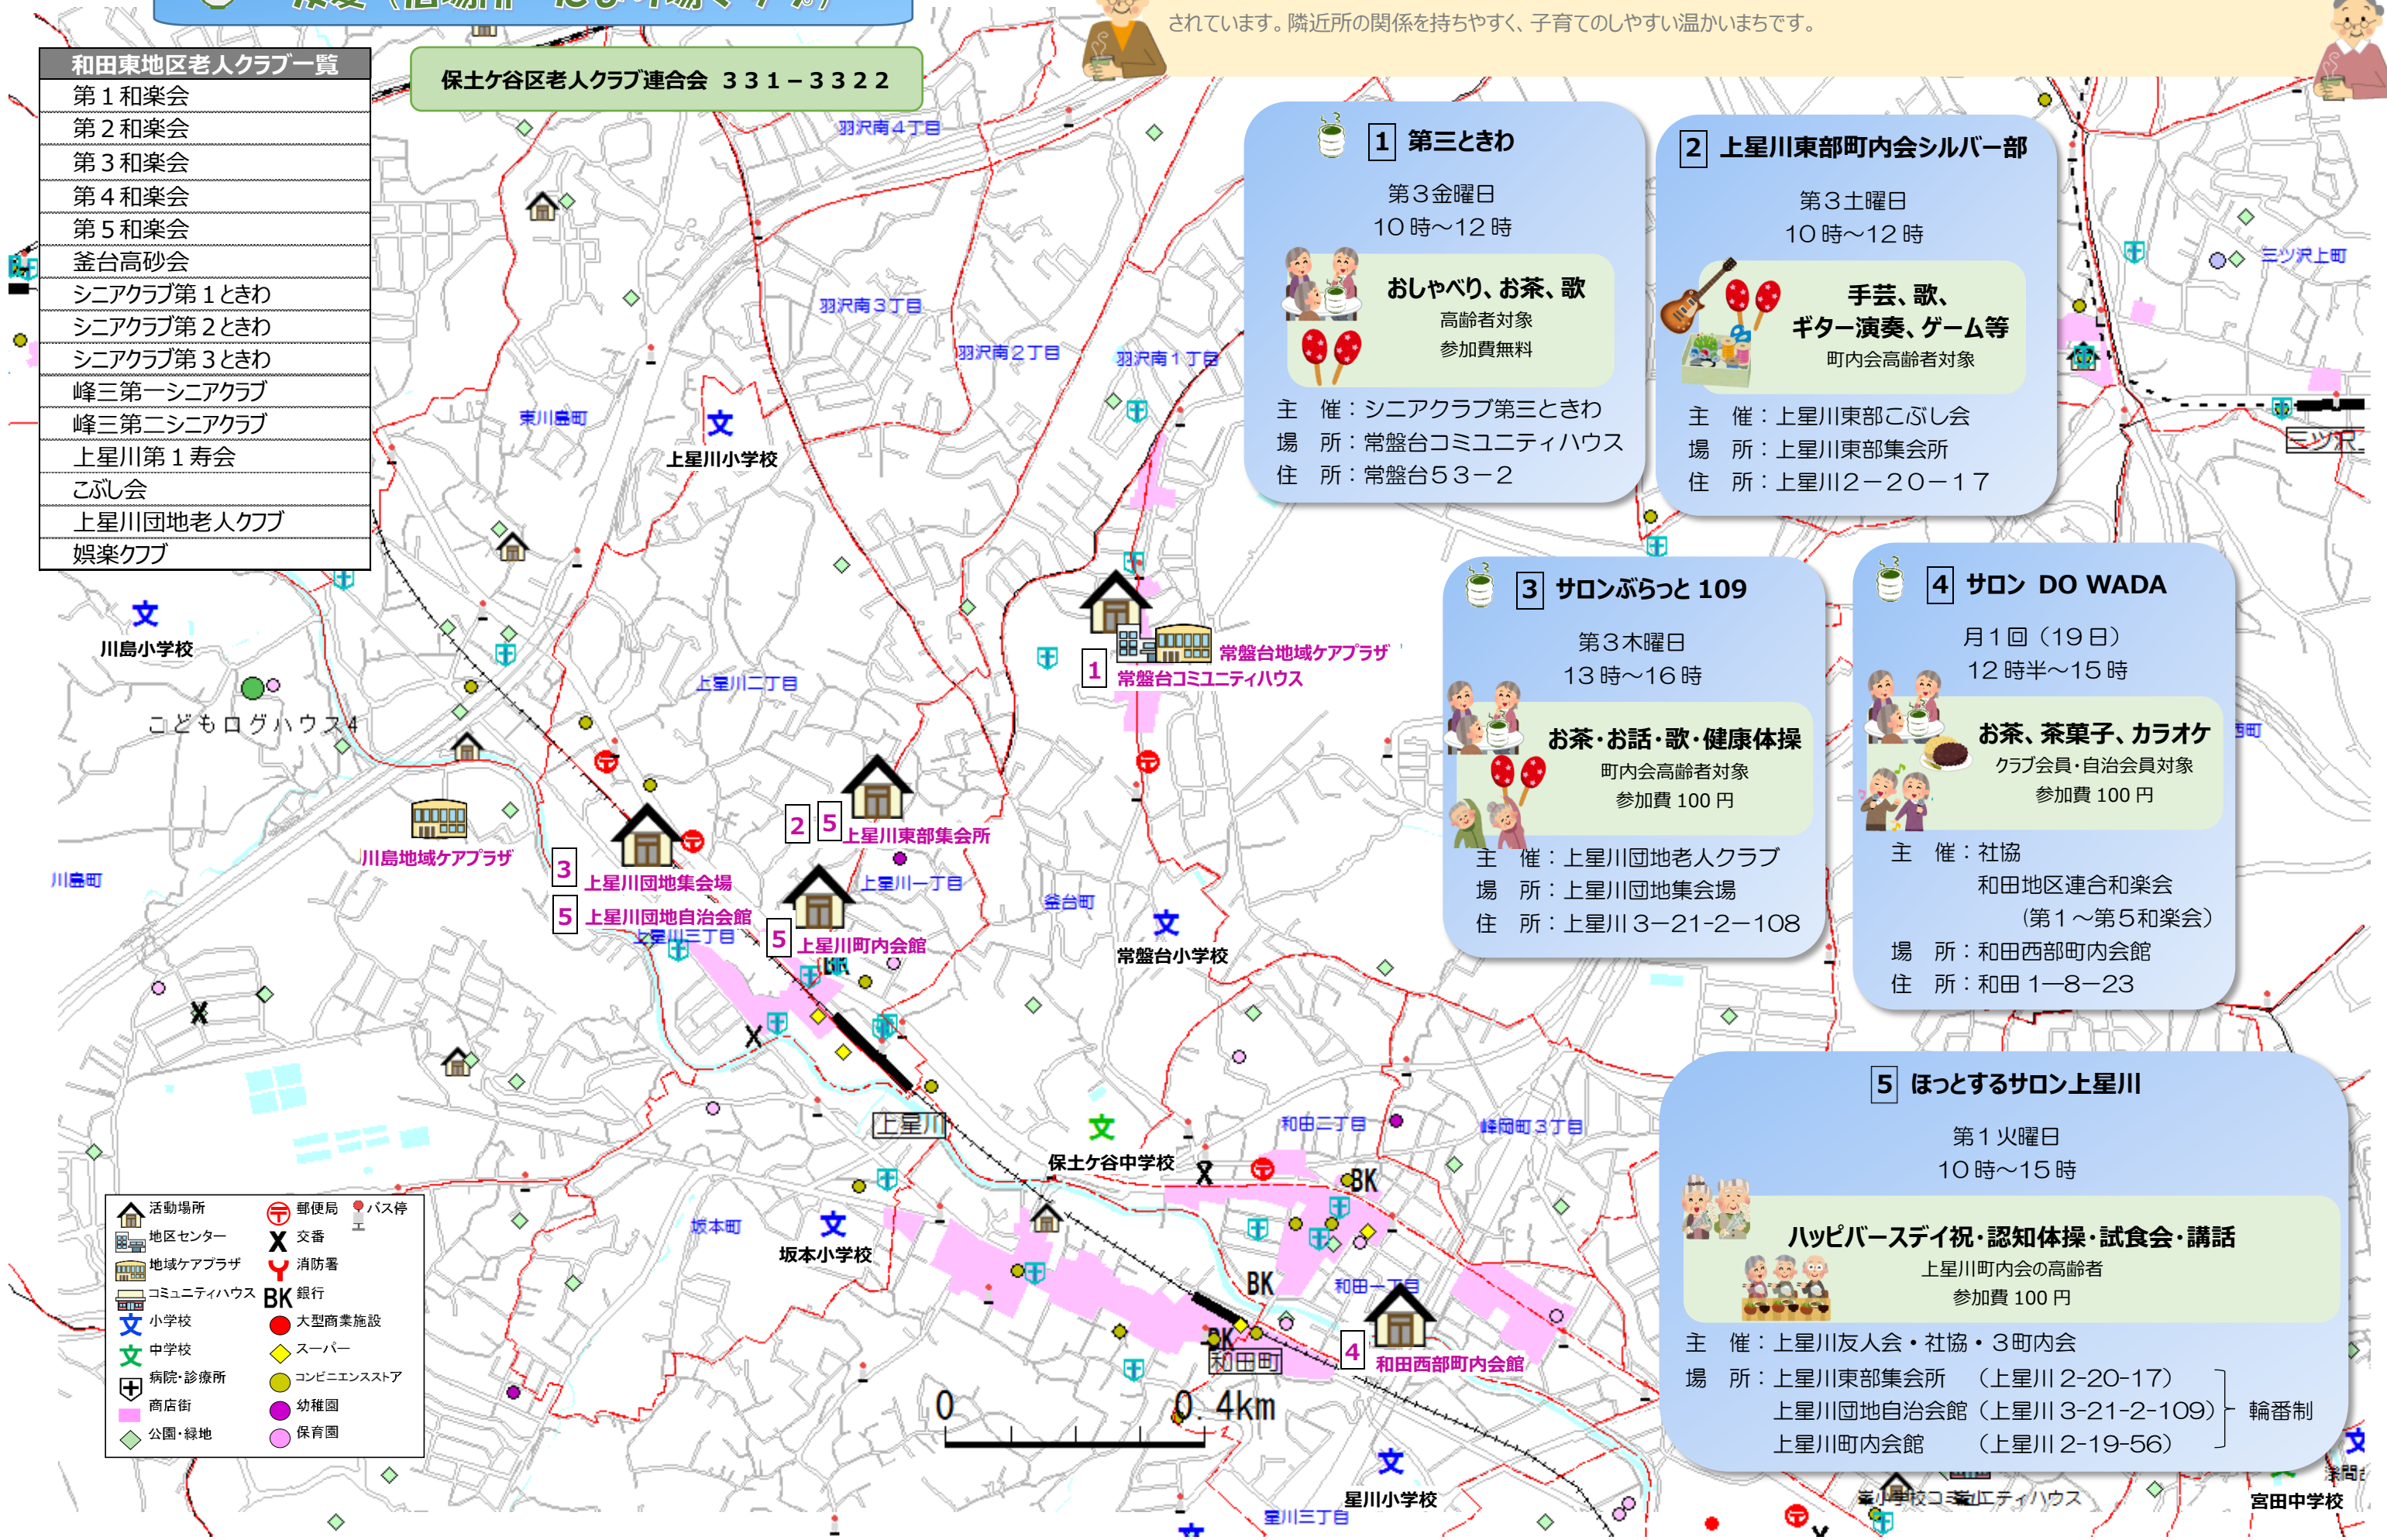

保土ヶ谷区 <和田東地区>

友愛 (居場所・たまり場マップ)

和田東地区は、相鉄線和田町駅の北側に広がり、帷子川流域の低地と常盤公園周辺の丘陵部からなる、坂が多く自然が残る地区です。国道16号に沿うように相鉄線が走り、交通の便が良く病院や保育所も多いです。最近駅近くにマンションが建ち始め、新しい住民が増えています。また、横浜国立大学(国大)周辺に多くの学生が暮らしているほか、キャンパスや常盤公園など緑豊かな環境が多く残されています。隣近所の関係を持ちやすく、子育てのしやすい温かいまちです。

第1和楽会
第2和楽会
第3和楽会
第4和楽会
第5和楽会
釜山高砂会
シニアクラブ第1ときわ
シニアクラブ第2ときわ
シニアクラブ第3ときわ
峰三第一シニアクラブ
峰三第二シニアクラブ
上星川第1寿会
こぶし会
上星川団地老人クラブ
娯楽クラブ

保土ヶ谷区老人クラブ連合会 331-3322

1 第三ときわ
 第3金曜日
 10時~12時
おしゃべり、お茶、歌
 高齢者対象
 参加費無料
 主催：シニアクラブ第三ときわ
 場所：常盤台コミュニティハウス
 住所：常盤台53-2

2 上星川東部町内会シルバー部
 第3土曜日
 10時~12時
手芸、歌、ギター演奏、ゲーム等
 町内会高齢者対象
 主催：上星川東部こぶし会
 場所：上星川東部集会所
 住所：上星川2-20-17

3 サロンぶらっと109
 第3木曜日
 13時~16時
お茶・お話・歌・健康体操
 町内会高齢者対象
 参加費100円
 主催：上星川団地老人クラブ
 場所：上星川団地集会所
 住所：上星川3-21-2-108

4 サロン DO WADA
 月1回(19日)
 12時半~15時
お茶、茶菓子、カラオケ
 クラブ会員・自治会員対象
 参加費100円
 主催：社協
 和田地区連合和楽会
 (第1~第5和楽会)
 場所：和田西部町内会館
 住所：和田1-8-23

5 ほっとするサロン上星川
 第1火曜日
 10時~15時
ハッピーバースデー祝・認知体操・試食会・講話
 上星川町内会の高齢者
 参加費100円
 主催：上星川友人会・社協・3町内会
 場所：上星川東部集会所 (上星川2-20-17)
 上星川団地自治会館 (上星川3-21-2-109)
 上星川町内会館 (上星川2-19-56) } 輪番制
