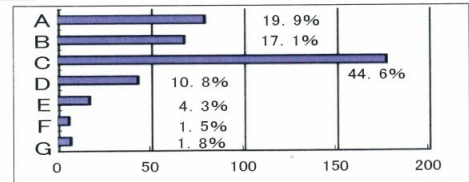

今後、皆様の貴重なご意見を参考に、築41年を経過し劣化が進んでいる施設内を保守点検しながら、明るく利用しやすい蓬萊荘にしていきますので、よろしくお願いします。

問2 年齢(年代)は? N=314

問4 センターでの主な利用目的は?

- A 「趣味の教室」等受講のため
- B カラオケ・踊り等を利用のため
- C お風呂を利用のため
- D 囲碁・将棋を打つため
- E 読書室利用のため
- F 健康相談利用のため
- G その他