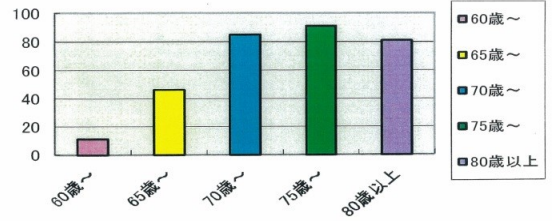

蓬萊荘だより

平成27年5月号

平成27年5月発行
発行者 老人福祉センター横浜市蓬萊荘
発行責任者 角田 博史
横浜市港南区港南台6-22-38

平成26年度満足度アンケート調査結果

今年2月に実施しました施設利用者満足度アンケート調査結果について報告します。

当館利用者のお住まいの区については、50%近くが港南区に在住の方で、その他は磯子、栄、金沢等近隣の区が40%を占めていました。また、年齢層では75歳以上の方が55%でした。利用目的につきましては、お風呂利用と回答された方が45%に及びました。センターを利用している満足度については、98%以上の方が満足していると回答されています。

今後、皆様の貴重なご意見を参考に、築41年を経過し劣化が進んでいる施設内を保守点検しながら、明るく利用しやすい蓬萊荘にしていきますので、よろしくお願いします。

問2 年齢(年代)は? N=314

問4 センターでの主な利用目的は?

- A 「趣味の教室」等受講のため
- B カラオケ・踊り等を利用のため
- C お風呂を利用のため
- D 囲碁・将棋を打つため
- E 読書室利用のため
- F 健康相談利用のため
- G その他